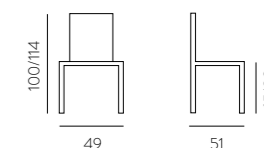

Art. 544/7 **Ink Stool**

IGNIFUGO - IGNIFUGE - FIRE RETARDANT

Art. 547.2576 H65
Art. 547.2575 H80