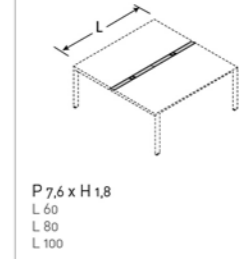

Profilo di chiusura
Cable outlet cover plate
Tapeta salida de cables
Trappe acces
Профильная крышка