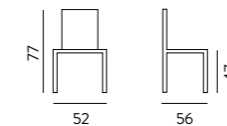

Syrianna Stool

H80 Art. 320/22

H65 Art. 320/21