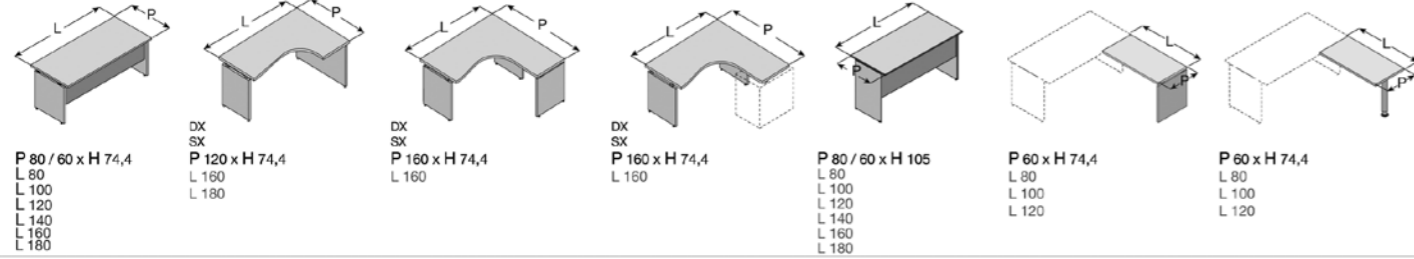

CAMEO: Basic - "T"

spessore piani - épaisseur à tops 25 mm - tops thickness

Scrivanie con piani e gambe in legno
Desks with wooden tops and structures
Mesa con sobres y patas en melamina
Bureaux avec plateaux et pieds panneaux en mélamine
Письменный стол с деревянной столешницей и ногами