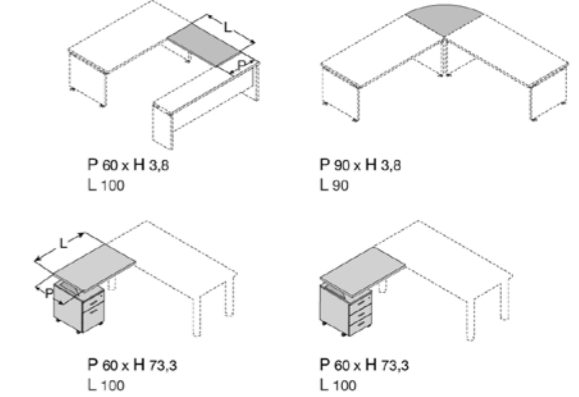

Elementi per struttura legno e metallo
Elements for wooden and metal structures
Elementos para estructura melamina y metal
Éléments pour structures mélaminées et métalliques
Элементы для деревянной и металлической структуры