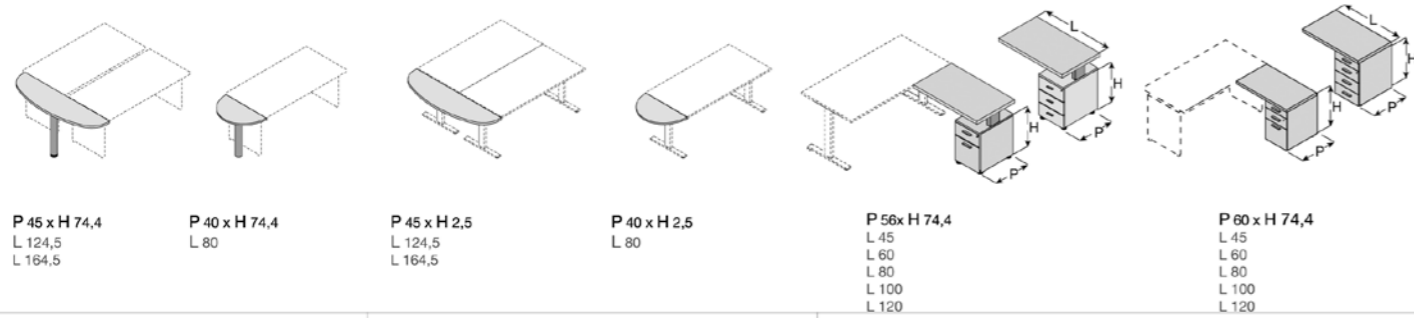

Appendici complanari
Complanar extensions
Extenciones complanares
Retours
Приставки соединяющие

Gonna
Modesty panel
Faldones
Voile de fond
Передние панели

Schermi frontali
Front screens
Separadores frontales
Ecrans frontaux
Передние экраны

Angoli di raccordo
Junction angles
Angulos de unión
Angles de jonction
Угловой соединительный элемент