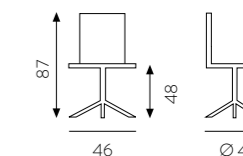

DISPONIBILE SOLO BASE (PIANO CLIENTE)
 ONLY STRUCTURE AVAILABLE
 STRUCTURE SEULE DISPONIBLE
 Ø 65 - H 71

bianco

sabbia

grigio titanio

Poltroncina Art. 248 **Area**

NORMALMENTE IN PRONTA CONSEGNA
NORMALEMENT EN STOCK | USUALLY IN STOCK