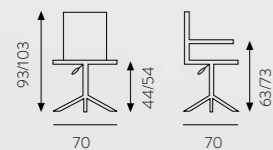

Anthea

serie **PREMIUM**
STOFFE VEDI PAG. 296/297
TISSUS VOIR PAGE
FABRICS SEE PAGE

- **SEDILE GIREVOLE CON ALZO A GAS**
  SWIVEL HEIGHT ADJUSTABLE
  REGLABLE EN HAUTEUR ET PIVOTANT
- **MECCANISMO BASCULANTE**
  TILTING MECHANISM / MECANISME BASCULANT

STOFFE VEDI PAG. 110
TISSUS VOIR PAGE
FABRICS SEE PAGE

STOFFE VEDI PAG. 277
TISSUS VOIR PAGE
FABRICS SEE PAGE