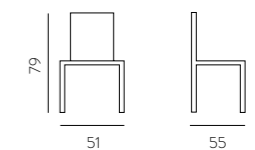

Art. 967 4G Led Chair

NORMALMENTE IN PRONTA CONSEGNA
NORMALEMENT EN STOCK | USUALLY IN STOCK

- **STRUTTURA CROMO** STRUCTURE: CHROME / CHROME
- **SEDILI POLIPROPILENE: viola-rosso-arancio-giallo-verde-blu-bianco**
  SEAT POLYPROPYLENE: Purple - Red - Orange - Yellow - Gren - Blue - White
  ASSISE POLYPROPYLENE: Violet - Rouge - Orange - Jaune - Vert - Bleu - Blanc

Art. 967 T Led Twist

- **SEDILE GIREVOLE CON ALZO A GAS** SIÈGE TOURNANT AVEC VÉRIN À GAZ - REVOLVING SEAT WITH GAS LIFT
- **STRUTTURA ALLUMINIO** STRUCTURE: LACQUERED STEEL Aluminium / ACIER LAQUE Aluminium
- **SEDILI POLIPROPILENE: viola-rosso-arancio-giallo-verde-blu-bianco**
  SEAT POLYPROPYLENE: Purple-Red-Orange-Yellow-Gren-Blue-White | ASSISE POLYPROPYLENE: Violet-Rouge-Orange-Jaune-Vert-Bleu-Blanc

Art. 964 Tutti Frutti

- **SEDILE GIREVOLE CON ALZO A GAS**
  SIÈGE TOURNANT AVEC VÉRIN À GAZ
  REVOLVING SEAT WITH GAS LIFT
- **CUSCINO IN TINTA ECOPELLE**
  OREILLER COULEUR ÉCO-CUIR
  ECO-LEATHER COLORED PILLOW
- Polipropilene - Polypropylene
  verde - turchese - arancio - rosso - nero - bianco
  viola - giallo - grigio

NORMALMENTE IN PRONTA CONSEGNA
NORMALEMENT EN STOCK | USUALLY IN STOCK