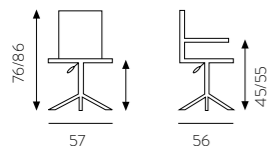

Art. 976 Skin Office

- **SEDILE GIREVOLE CON ALZO A GAS**
  SWIVEL HEIGHT ADJUSTABLE
  REGLABLE EN HAUTEUR ET PIVOTANT
- **MECCANISMO BASCULANTE**
  TILTING MECHANISM / MECANISME BASCULANT
- **STRUTTURA CROMATA**
  STRUCTURE: CHROME / CHROME
- **SEDILI ECOPELLE: bianco-tortora chiaro**
  SOFT ECO-LEATHER White - Taupe
  ECOPELLE Blanc - Taupe