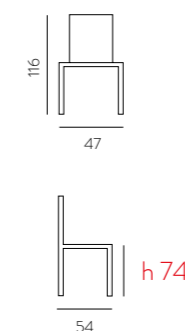

Art. 547.2300 **Jimbo**

INDOOR / OUTDOOR
NB: IMBALLI 4 pz. PER COLORE
STRUTTURA ALLUMINIO

IGNIFUGO - IGNIFUGE - FIRE RETARDANT

Art. 547.2576 H65
Art. 547.2575 H80

Art. 547.2359 **Easy Stool**

disponibile anche per altezza top H 90
disponible aussi pour hauteur top snack (H.90)
available in height for top (H.90) too

NORMALMENTE IN PRONTA CONSEGNA
NORMALEMENT EN STOCK | USUALLY IN STOCK