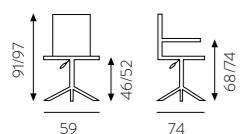

Art. 928/B bassa - basse - low