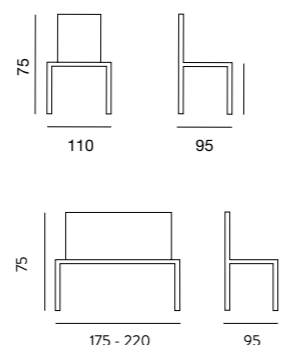

Art. 430 **Regency**

Art. 1066 **Kubotto lounge**

Box panca 100/120x40 H45
Tavolino 92x92 H50

nobilitato/ABS - melaminic/ABS
 colori pag. dopo - couleurs la page suivante - colours next page

STOFFE VEDI PAG. 110
 TISSUS VOIR PAGE
 FABRICS SEE PAGE