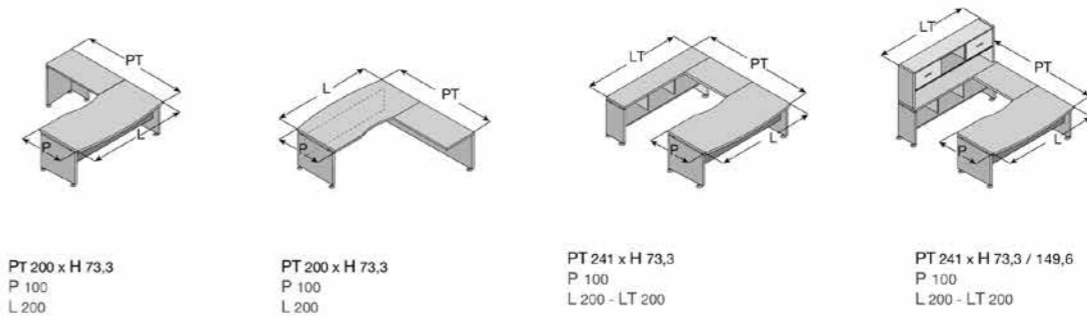

Mobili di servizio
Service unit
Mueble auxiliar
Meubles de service
Вспомогательные модули

Proposte di composizioni
Composition proposal
Propuestas de conjuntos
Propositions de compositions
Рекомендуемые композиции