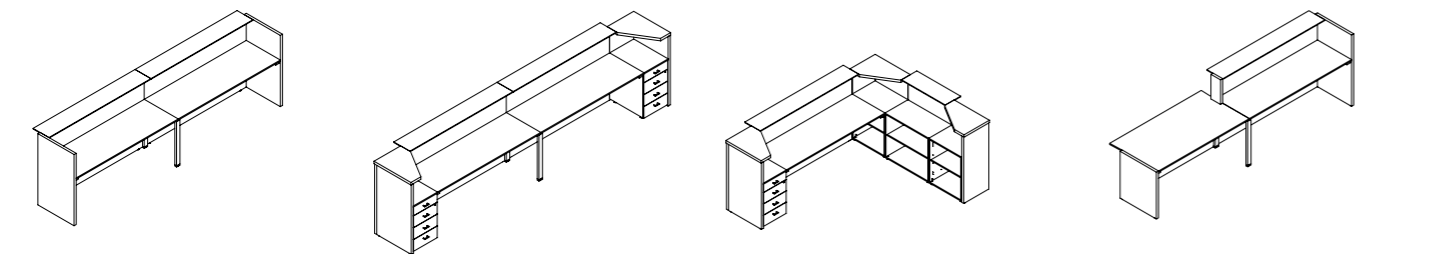

Laminati finitura lucida - Glossy finish laminates - Laminados acabado brillo - Stratifiés finition brillante - Ламинаты в глянцевой отделке
Laminati finitura opaca - Matt finish laminates - Laminados acabado mate - Stratifiés finition mate - Ламинаты в матовой отделке

BL 04 Nero Black Negro Noir Черный	BA B4 Blu notte Night blue Azul oscuro Bleu nuit Синяя ночь	BB B5 Blu manto Mantle blue Azul manto Bleu manteau Синий Полюс	BD B7 Lavanda Lavender Lavanda Lavande Лаванда	GA G1 Grigio medio Medium grey Gris medio Gris moyen Средне-серый	GB G2 Grigio scuro Dark grey Gris oscuro Gris foncé Темно-серый	GC G3 Grigio antracite Charcoal grey Gris anthracite Gris anthracite Серый антрацит	GD G4 Grigio argento Silver grey Gris plata Gris argent Серебристо-серый	GE G5 Grigio ferro Iron grey Gris hierro Gris acier Железо-серый	MA M1 Caruba Carob Algaroba Caroube Ореховое дерево
MB M2 Beige isabella Isabella beige Crema isabella Beige isabelle Бежевый изабелла	MC M3 Cioccolato Chocolate Chocolate Chocolat Шоколадный	UA U5 Arancio Orange Naranja Orange Оранжевый	RC R4 Rosa viennese Viennese pink Vienès Rose viennois венецкий розовый	RD R5 Rosso devil Devil red Rojo devil Rouge devil красно-черный красный	RE R6 Rosso orient Orient red Rojo orient Rouge oriental Красный восточный	RF R7 Aragosta Lobster Langosta Langouste Лавстиковый	MA H2 Ciclamo Cyclamen Cyclamen Cyclamen Розово-пурпурный	VC V3 Verdino Light green Verde chiaro Vert clair Зеленоватый	VE V5 Verde barbedos Barbados green Verde barbedos Vert barbedos Зеленый барбадос
VF V6 Verde acido Acid green Verde acido Vert acide Зеленое яблоко	B1 B5 Bianco White Blanco Blanc Белый	WH W1 Bianco ghiaccio Ice white Blanco hielo Blanc cassé Ледяно-белый	WB W2 Bianco mandorla Almond white Blanco almendra Blanc amande Миндально-белый	WC W3 Avaro Ivory Marfil Ivorie слоновая кость	WD W4 Sabbia Sand Arena Sable Песочный	WL W5 Magnolia Almond Magnolia Magnolia Манголинский	WF W6 Creta Clay Grés Argile Глиняный	WG W7 Porcellana China Porcelana Porcelaine Фарфоровый	YA Y1 Giallo pastello Pastel yellow Amarillo pastel Jaune pastel Пастельно-желтый
YB Y2 Giallo colorado Colorado yellow Amarillo colorado Jaune colorado Желтый колорадский	YE Y5 Giallo murano Murano yellow Amarillo murano Jaune murano Мурановый желтый	YF Y6 Giallo gallo Gallo yellow Amarillo gallo Jaune gallo Галльский желтый	YG Y7 Giallo atamira Atamira yellow Amarillo atamira Jaune atamira Атамирский желтый	03 Alluminio Aluminum Aluminium Aluminium Алюминиевый					

Melaminico - Melamine - Melamina - Melaminé - Меламин