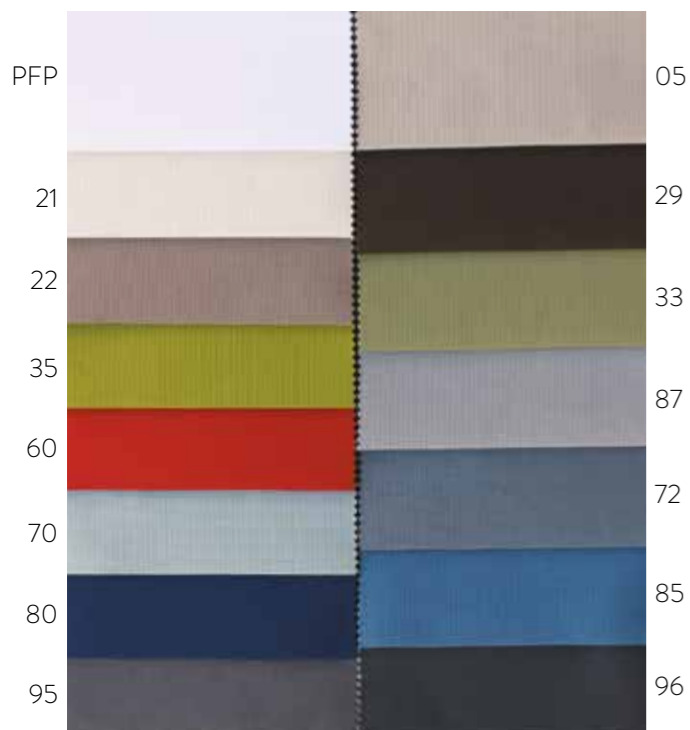

MRA CAT. A (100% poliestere)

CAT. B - C pag. 158