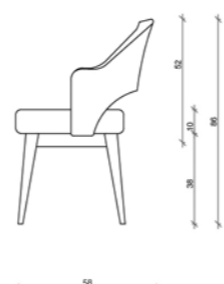

Azienda produttrice: LS Factory srl
 Serie: Hotel (utilizzatore finale)
 Modello: **POLTRONCINA RISTORANTE**

VISTA FRONTALE

VISTA FRONTALE

VISTA PIANTA

*tutte le misure sono riportate in CM

suo sgabello vedi pag. 33 | son tabouret voir pag. 33 | his stools see pag. 33