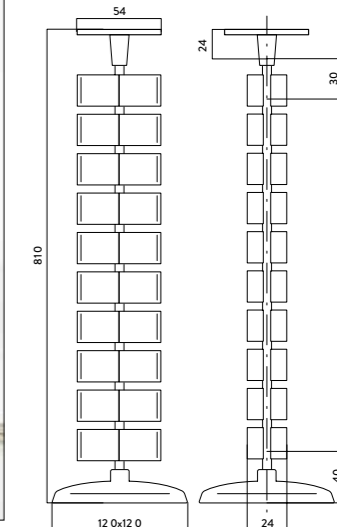

Vertebra 2

Art. 995.930
Nera - Noir - Black
Alluminio - Aluminium - Aluminum