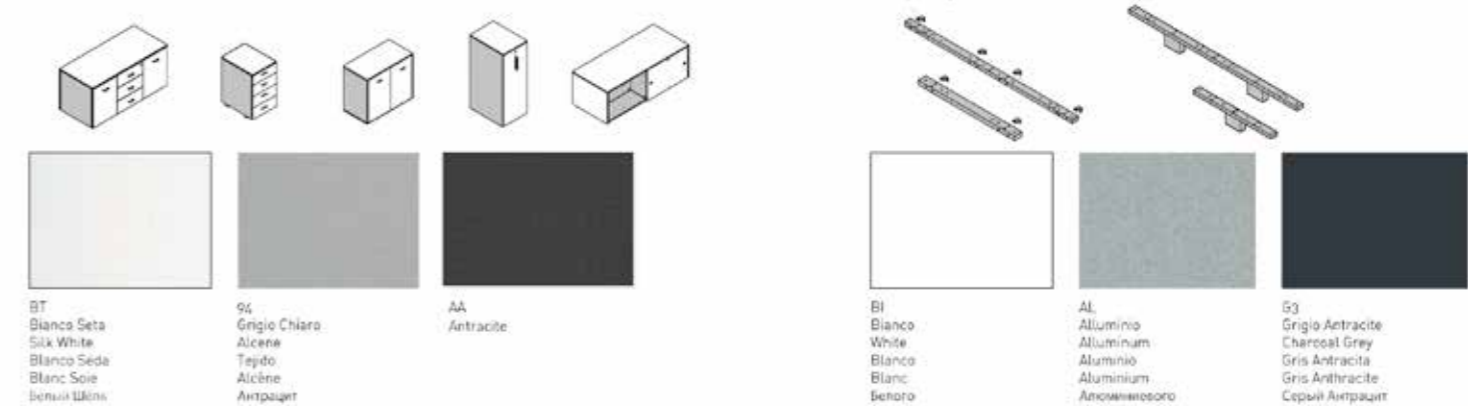

Cassa / Structure / Estructura / Corps / Каркас