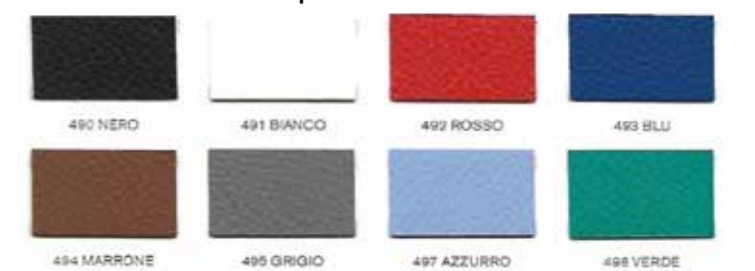

CAT. 400 F. P. (ecopelle IGNIFUGA)