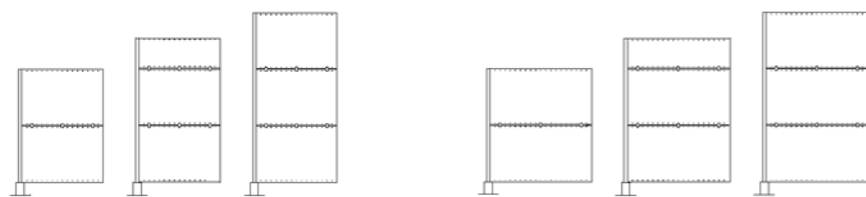

Cd	S18P2	S18P2/1	S18P3	S110P2	S110P2/1	S110P3
Dm cm	79 x h.126	79 x h.153	79 x h.181	99 x h.126	99 x h.153	99 x h.181
€						

base Ø 25
montante Ø 3,8
pannelli L79/99

Montante normale

H126 S1M12
H153 S1M16
H181 S1M18

Montante partenza muro
(per eventuale fissaggio muro)

H126 S1M / M12
H153 S1M / M16
H181 S1M / M18