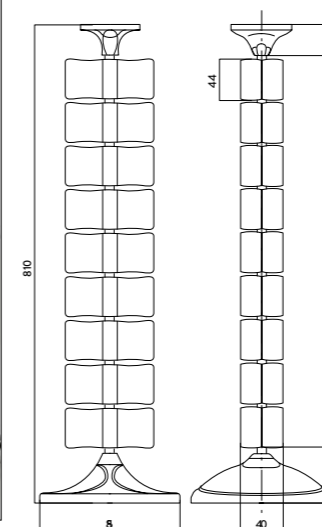

Vertebra 1

Art. 995.931
Alluminio - Aluminium - Aluminum
Nera - Noir - Black