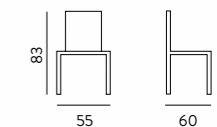

suo sgabello vedi pag. 33 | son tabouret voir pag. 33 | his stools see pag. 33

Art. 378 Moon

PRODOTTO IN POLIURETANO IGNIFUGO CERTIFICATO CLASSE 1M

*NORMALMENTE IN PRONTA CONSEGNA
NORMALEMENT EN STOCK | USUALLY IN STOCK

special colors
ecopelle - ecoleather

STOFFE VEDI PAG. 110
TISSUS VOIR PAGE
FABRICS SEE PAGE

STOFFE VEDI PAG. 110
TISSUS VOIR PAGE
FABRICS SEE PAGE

MILANO collection

Art. 326/1 Rochelle

L53-P59-HS47-HT86

COLORI LEGNO VEDI PAG. 108
COULEURS DU BOIS VOIR PAGE
WOOD FINISHES SEE PAGE

Art. 326/2 Ivonne

L67-P60-HS46-HT81