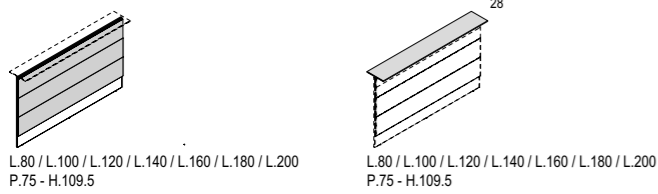

Reception MISTRAL Art. 4000

Reception MISTRAL - Colors & Materials

Top e pannelli frontali – Top and front panels – Tapa y paneles frontales -Tops et panneaux frontaux – Столешница и передние панели

Piani - Tops - Sobres - Plateaux - Планы