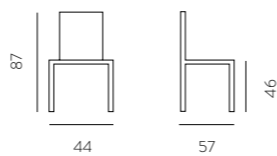

Art. 435/2 **Ciak Stool**

L59-P50-HS65/75-HB89/99-HT109/119
chiuso/close L17-P50-H127/137

Art. 255 **Cinquecento**

NORMALMENTE IN PRONTA CONSEGNA
 NORMALEMENT EN STOCK | USUALLY IN STOCK

eco nabuk BEIGE

eco nabuk GRIGIO