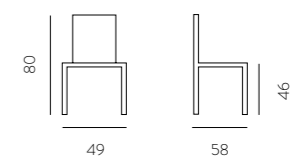

no girevole
non tournante
non-rotating

Realizzabile stoffa cliente

Disponibile avec votre tissu
Available with your fabric
pag. 110