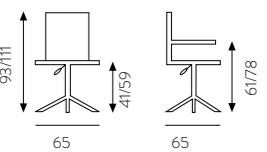

Art. 960 Twist

- **SEDILE GIREVOLE CON ALZO A GAS**
  SWIVEL HEIGHT ADJUSTABLE
  REGLABLE EN HAUTEUR ET PIVOTANT
- **STRUTTURA CROMO**
  STRUCTURE: CHROME / CHROME
- **POLIPROPILENE:**
  bianco/cuscinetto ecopelle grafite
  SEAT POLYPROPYLENE White
  CUSHION ECO-LEATHER Graphite
  ASSISE POLYPROPYLENE Blanc
  COUSSIN ECOPELLE Graphite

Art. 939 Michelangelo

CATAS
CERTIFICATA - CERTIFIÉ - CERTIFIED EN-1335 B

- **SEDILE GIREVOLE CON ALZO A GAS** - SIÈGE TOURNANT AVEC VÉRIN À GAZ - REVOLVING SEAT WITH GAS LIFT
- **SCHIENALE CONTATTO PERMANENTE** - UP & DOWN - CONTACT ARRIÈRE PERMANENT - BACK CONTACT PERMANENT
- **PARTI IMBOTTITE SPORGENTI (non rovinano collant)**
  PARTIES REMBOURRÉES SAILLANTES (ne pas abîmer les collants) - PROTRUDING PADDED PARTS (do not ruin pantyhose)

NORMALMENTE IN PRONTA CONSEGNA
NORMALEMENT EN STOCK | USUALLY IN STOCK

Art. 976 Skin Office

- **SEDILE GIREVOLE CON ALZO A GAS**
  SWIVEL HEIGHT ADJUSTABLE
  REGLABLE EN HAUTEUR ET PIVOTANT
- **MECCANISMO BASCULANTE**
  TILTING MECHANISM / MECANISME BASCULANT
- **STRUTTURA CROMATA**
  STRUCTURE: CHROME / CHROME
- **SEDILI ECOPELLE: bianco-tortora chiaro**
  SOFT ECO-LEATHER White - Taupe
  ECOPELLE Blanc - Taupe

CAT. 2 BERLIN / RADIO

100% Poliestere
30 Collezioni certificate e omologate 1M con schienale in rete
1M
Peso - Weight - Poids: 400 gr/mq
Solidità allo sfregamento (UNI EN ISO 105-X12): 5 (scala dei grigi)
Certificazioni reazioni al fuoco: 1M (UNI 9175)
Martindale UNI EN ISO 12947/2: 80000 cicli
Solidità alla luce: 6 (scala dei blu)
1021/1-2 (CIGARETTE TEST)
CRIB 5
B1
M1

sostituisce quello presente in foto
remplace celui de l'image
replaces the one in the picture

CAT. 2 SKILL