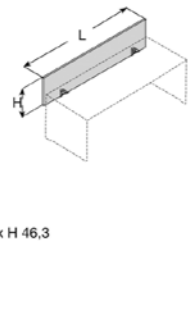

Schermi frontali
Front screens
Separadores frontales
Ecrans frontaux
Передние экраны