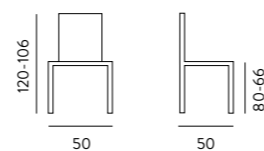

Art. 436 **Fellini**