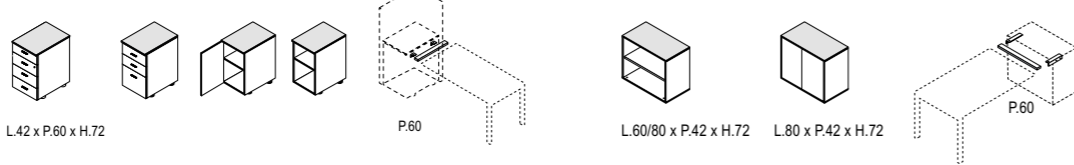

Laminati finitura lucida - Glossy finish laminates - Laminados acabado brillo - Stratifiés finition brillante - Ламинаты в глянцевой отделке
Laminati finitura opaca - Matt finish laminates - Laminados acabado mate - Stratifiés finition mate - Ламинаты в матовой отделке

BL 04 Nero Black Negro Noir Черный	BA B4 Blu notte Night blue Azul oscuro Bleu nuit Синяя ночь	BB B5 Blu manto Mantle blue Azul manto Bleu manteau Синий Полюс	BD B7 Lavanda Lavender Lavanda Lavande Лаванда	GA G1 Grigio medio Medium grey Gris medio Gris moyen Средне-серый	GB G2 Grigio scuro Dark grey Gris oscuro Gris foncé Темно-серый	GC G3 Grigio antracite Charcoal grey Gris anthracite Gris anthracite Серый антрацит	GD G4 Grigio argento Silver grey Gris plata Gris argent Серебристо-серый	GE G5 Grigio ferro Iron grey Gris hierro Gris acier Железо-серый	MA M1 Caruba Carob Algaroba Caroube Ореховое дерево
MB M2 Beige isabella Isabella beige Crema isabella Beige isabelle Бежевый изабелла	MC M3 Cioccolato Chocolate Chocolate Chocolat Шоколадный	UA U5 Arancio Orange Naranja Orange Оранжевый	RC R4 Rosa viennese Viennese pink Vienès Rose viennois венецкий розовый	RD R5 Rosso devil Devil red Rojo devil Rouge devil красно-черный красный	RE R6 Rosso orient Orient red Rojo orient Rouge oriental Красный восточный	RF R7 Aragosta Lobster Langosta Langouste Лавстиковый	MA H2 Ciclamo Cyclamen Cyclamen Cyclamen Розово-пурпурный	VC V3 Verdino Light green Verde chiaro Vert clair Зеленоватый	VE V5 Verde barbedos Barbados green Verde barbedos Vert barbedos Зеленый барбадос
VF V6 Verde acido Acid green Verde acido Vert acide Зеленое яблоко	B1 B5 Bianco White Blanco Blanc Белый	WH W1 Bianco ghiaccio Ice white Blanco hielo Blanc cassé Ледяно-белый	WB W2 Bianco mandorla Almond white Blanco almendra Blanc amande Миндально-белый	WC W3 Avaro Ivory Marfil Ivorie слоновая кость	WD W4 Sabbia Sand Arena Sable Песочный	WL W5 Magnolia Almond Magnolia Magnolia Манголинский	WF W6 Creta Clay Grés Argile Глиняный	WG W7 Porcellana China Porcelana Porcelaine Фарфоровый	YA Y1 Giallo pastello Pastel yellow Amarillo pastel Jaune pastel Пастельно-желтый
YB Y2 Giallo colorado Colorado yellow Amarillo colorado Jaune colorado Желтый колорадский	YE Y5 Giallo murano Murano yellow Amarillo murano Jaune murano Мурановый желтый	YF Y6 Giallo gallo Gallo yellow Amarillo gallo Jaune gallo Галльский желтый	YG Y7 Giallo atamira Atamira yellow Amarillo atamira Jaune atamira Атамирский желтый	03 Alluminio Aluminum Aluminium Aluminium Алюминиевый					

Melaminico - Melamine - Melamina - Melaminé - Меламин