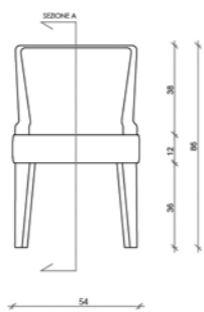

VISTA FRONTALE