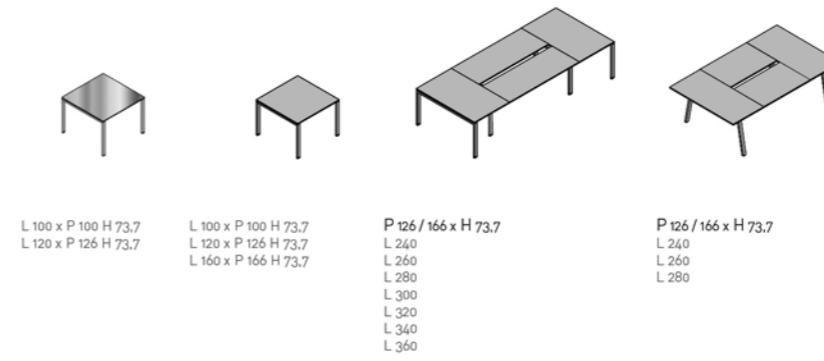

WINNER

18 mm, compreso schienale, finito a vista - Colori casse libreria: bianco - grigio chiaro
18 mm, dossier inclus, fini à vue - étagères de bibliothèque couleurs: blanc - gris alcène
18 mm, including backrest, finished at sight - Library bookshelves colors: white - alcene gray

Tavoli riunione / Meeting tables / Mesas de juntas / Tables réunion / Столы заседаний