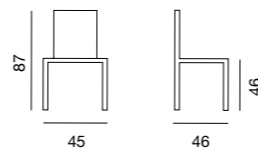

DIMENSIONS

COD. 450.AR69

Rattan and Elm Wood

NORMALMENTE IN PRONTA CONSEGNA
NORMALEMENT EN STOCK | USUALLY IN STOCK

SEDIA UNO

Sedia con schienale e seduta impagliati a trama fitta e struttura in olmo massello. Colore naturale.