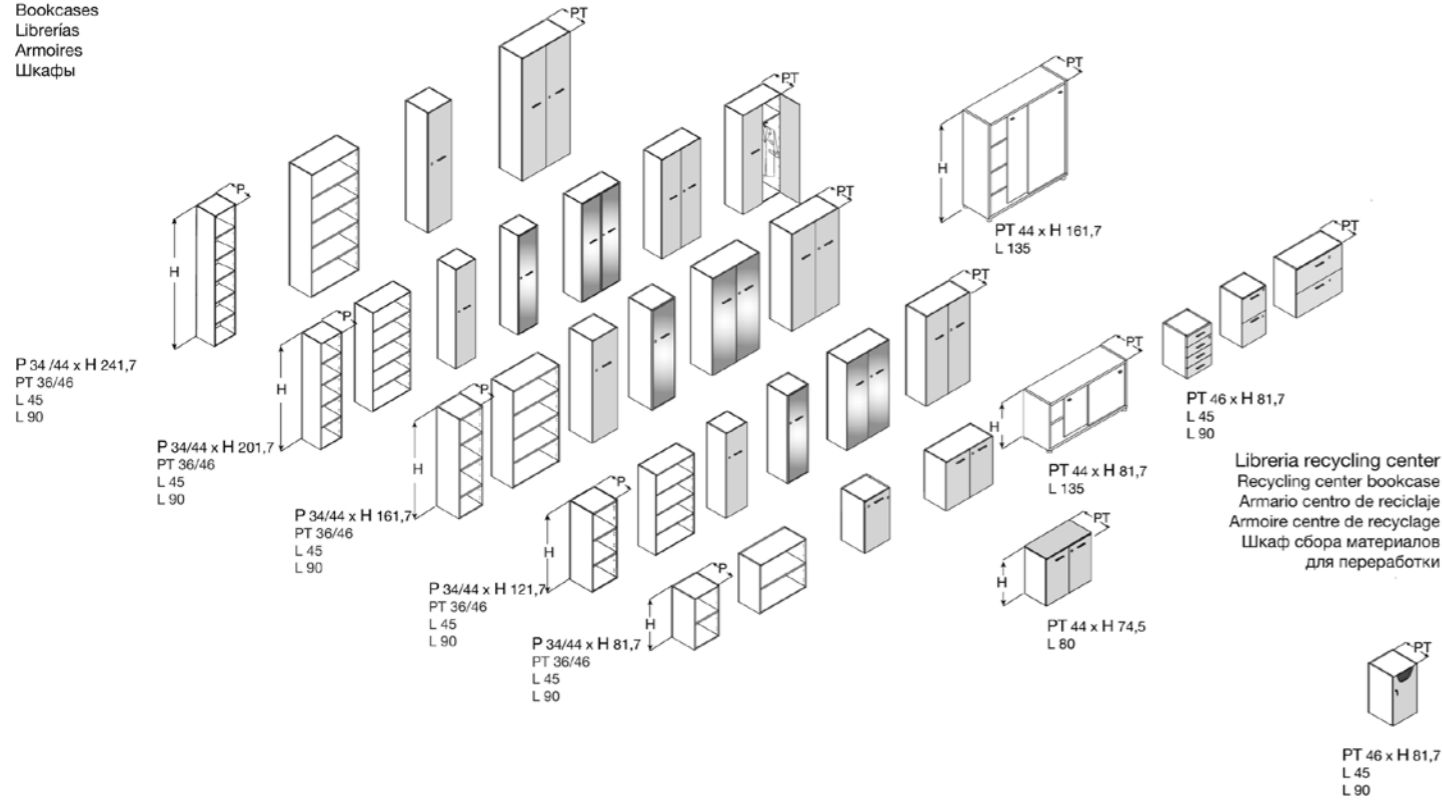

CAMEO BOX: Reception - "T" - Basic / Plus

18 mm, compreso schienale, finito a vista - Colori casse libreria: bianco - grigio chiaro

18 mm, dossier inclus, fini à vue - étagères de bibliothèque couleurs: blanc - gris clair

18 mm, including backrest, finished at sight - Library bookshelves colors: white - light grey

ELEMENTI IN COMUNE - Common elements - Elementos comunes - Eléments communs - Общие элементы

Cassettiere in legno su ruote

Melamine pedestals on castors
Cajonera en melamina con ruedas
Caissons sur roulettes en mélamine
Тумба с деревянными ящиками на колесиках

P 56 x H 60
L 42

Cassettiera sospesa

Suspended pedestal
Cajonera colgada
Caisson suspendu
Подвесная тумба с ящиками

P 52,6 x H 32
L 42

Cassettiere in metallo su ruote

Metal pedestals on castors
Cajoneras metálicas con ruedas
Caissons métalliques sur roulettes
Металлическая кассетница на колёсиках

P 53 x H 58
L 42,5

Librerie Bookcases Librerías Armoires Шкафы

Top modulare

Modular top
Tapa modular
Top modulaire
Модульный топ

P 36,6/46,6 x H 1,8
L 45,2
L 90,2
L 135,3
L 180,3
L 225,5
L 270,3

Fianchi di finitura

Finishing side panels
Cotés finaux armoire
Costados finales
Боковины в отделке

P 36,6/46,6 x L 1,8
H 80
H 120
H 160
H 200
H 240

Modulo Saturno

Saturn Unit
Modulo Saturno
Module Saturne
Модуль Сатурн

P 20 x H 40
L 46,2

CAMEO Colors: Reception - "T" - Basic / Plus

ELEMENTI IN COMUNE - Common elements - Elementos comunes - Eléments communs - Общие элементы

Cassettiere in legno su ruote

Melamine pedestals on castors
Cajonera en melamina con ruedas
Caissons sur roulettes en mélamine
Тумба с деревянными ящиками на колесиках

F1 Frassino
Ash
Frésno
Frêne
Ясень Веригий

OT Olmo
Elm
Olmo
Orme
Вяз Тундра

N4 Noce Dark
Obscure Walnut
Nogal Tenebrosa
Noyer Ténébres
Темный Орех

GR Grigio
Grey
Gris
Gris
Серый

Cassettiera sospesa

Suspended pedestal
Cajonera colgada
Caisson suspendu
Подвесная тумба с ящиками

F1 Frassino
Ash
Frésno
Frêne
Ясень Веригий

OT Olmo
Elm
Olmo
Orme
Вяз Тундра

N4 Noce Dark
Obscure Walnut
Nogal Tenebrosa
Noyer Ténébres
Темный Орех

GR Grigio
Grey
Gris
Gris
Серый

Cassettiere in metallo su ruote

Metal pedestals on castors
Cajoneras metálicas con ruedas
Caissons métalliques sur roulettes
Металлическая кассетница на колёсиках

AL Aluminio
Aluminum
Aluminio
Алюминиевого

BI Bianco
White
Blanco
Blanc
Белый

Top per libreria - Fianchi finali - Ante libreria

Top for bookcase - End side panels - Bookcase doors
Tapa para librería - Costados terminales - Puertas librería
Top armoire - Côtés de finition - Portes armoire
Топ для книжного шкафа - Конечные боковины - Дверки книжного шкафа

F1 Frassino
Ash
Frésno
Frêne
Ясень Веригий

OT Olmo
Elm
Olmo
Orme
Вяз Тундра

N4 Noce Dark
Obscure Walnut
Nogal Tenebrosa
Noyer Ténébres
Темный Орех

GR Grigio
Grey
Gris
Gris
Серый

Reception

Reception
Mostrador
Comptoir
Ресепшн

F1 Frassino
Ash
Frésno
Frêne
Ясень Веригий

OT Olmo
Elm
Olmo
Orme
Вяз Тундра

N4 Noce Dark
Obscure Walnut
Nogal Tenebrosa
Noyer Ténébres
Темный Орех

GR Grigio
Grey
Gris
Gris
Серый

Schienale curvo in lamiera

Curve steel sheet back
Frontal curvo en acero
Dos cinte en tôle
Закругленный задник из стального листа

AL Aluminio
Aluminum
Aluminio
Алюминиевого

BI Bianco
White
Blanco
Blanc
Белый

Modulo Saturno

Saturn Unit
Modulo Saturno
Module Saturne
Модуль Сатурн

AN Antracite
Antracite
Antracite
Antracite
Антрацит

Ante vetro

Glass doors
Puertas en vidrio
Portes en verre
Стеклопакетные дверки

VF Vetro Fumè
Smoked glass
Cristal ahumado
Verre fumé
Тонированное стекло

VA Vetro acidato
Etched glass
Vidrio al ácido
Verre épaté
Травленым стеклом

Casse libreria

Open bookcases
Caja librerías
Corps armoires
Открытые книжные шкафы

BT Bianco Seta
Silk White
Blanco Seda
Blanc Soie
Белый Шёлк

GI Grigio Chiaro
Alcove
Alcôve
Парусина

Reception