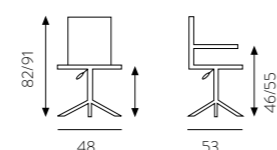

Art. 964 Tutti Frutti

- **SEDILE GIREVOLE CON ALZO A GAS**
  SIÈGE TOURNANT AVEC VÉRIN À GAZ
  REVOLVING SEAT WITH GAS LIFT
- **CUSCINO IN TINTA ECOPELLE**
  OREILLER COULEUR ÉCO-CUIR
  ECO-LEATHER COLORED PILLOW
- Polipropilene - Polypropylene
  verde - turchese - arancio - rosso - nero - bianco
  viola - giallo - grigio

NORMALMENTE IN PRONTA CONSEGNA
NORMALEMENT EN STOCK | USUALLY IN STOCK

Art. 998 RPQ
set parquet