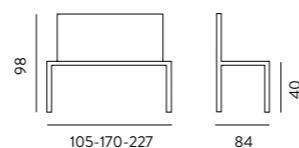

Art. 412/2-3 North-Panka