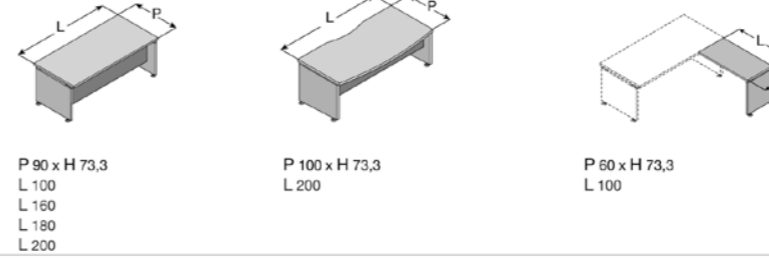

Scrivanie con piani e gambe in legno
Desks with melamine tops and paneled legs
Mesa con sobres y patas en melamina
Bureaux avec plateaux et pieds panneaux en mélamine
Письменный стол с деревянной столешницей и ногами