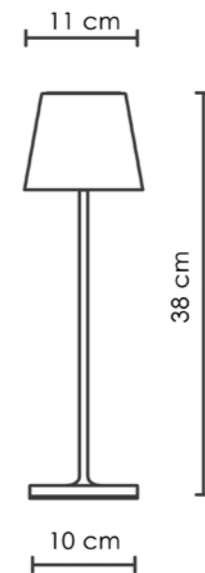

100% PL - NO IGNIFUGA
PAS IGNIFUGE | NO FIRE-RESISTANT

Tessuto antimacchia | Tissu résistant aux taches | Stain-resistant fabric

(15% PL - 84% PVC - 1% PU - Martindale 50.000 Dry giri/rubs)

NORMALMENTE IN PRONTA CONSEGNA
NORMALEMENT EN STOCK | USUALLY IN STOCK

INDOOR / OUTDOOR
TOP QUALITY

si spegne e
si regola
con un touch

DURATA 9 ORE
durée 9 heures de charge
duration 9 hours charge