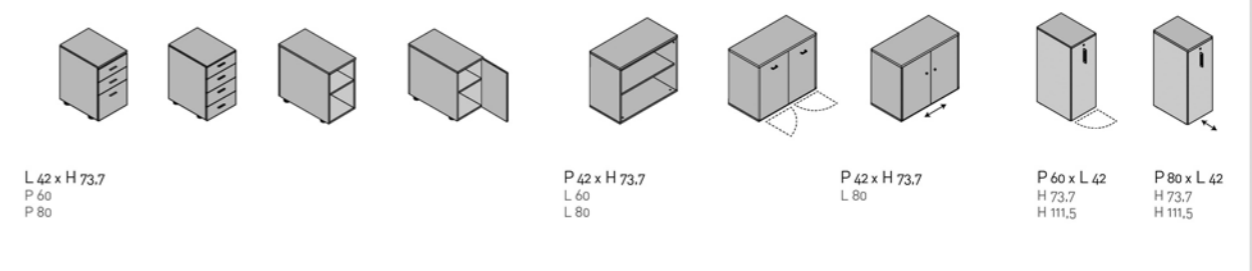

Barre / Bar / Barra / Barre / Штанги

Contenitori e librerie aggregabili alle scrivanie / Units and bookcases to be combined / Contenedores y librerías combinados con las mesas / Mueble et armoires agrégation / Модули и шкафы комбинируемые со столами