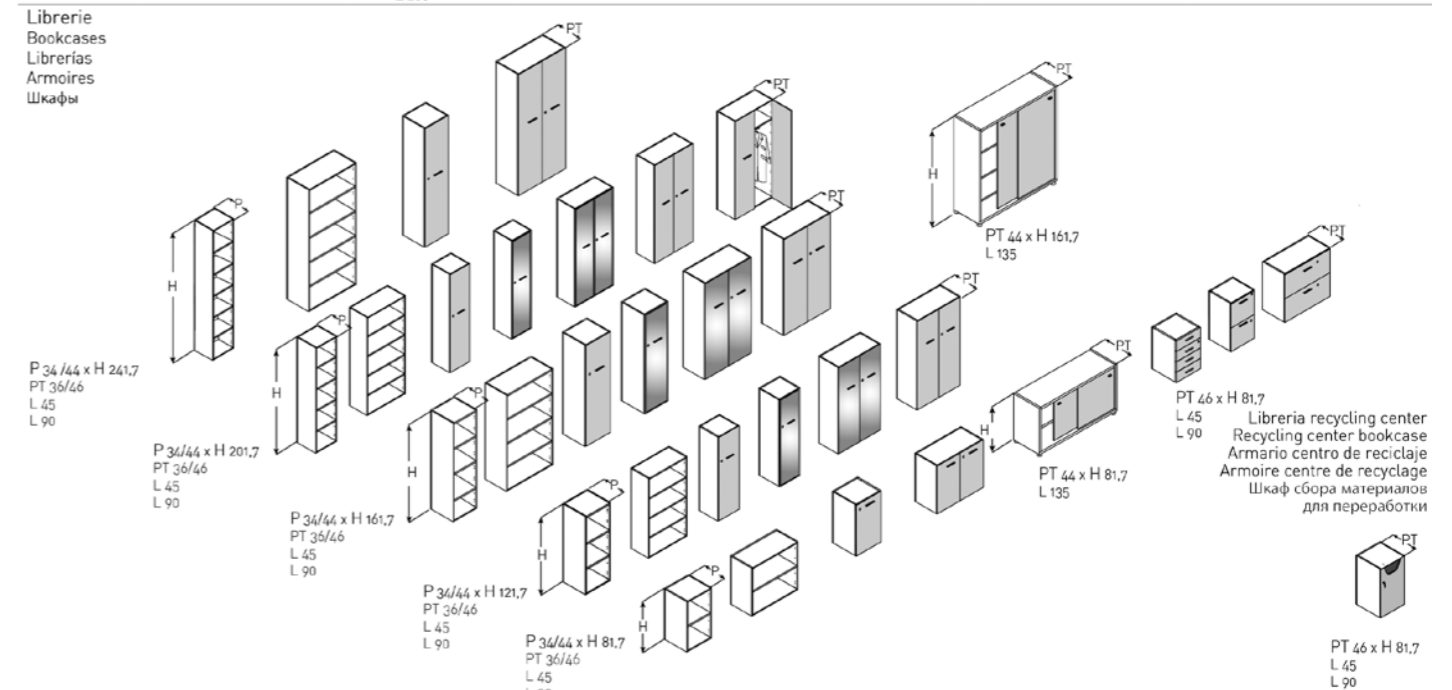

Librerie
Bookcases
Librerías
Armoires
Шкафы