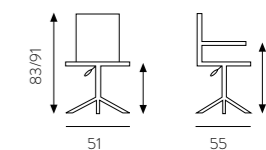

Art. 967 4G Led Chair

NORMALMENTE IN PRONTA CONSEGNA
NORMALEMENT EN STOCK | USUALLY IN STOCK

- **STRUTTURA CROMO** STRUCTURE: CHROME / CHROME
- **SEDILI POLIPROPILENE: viola-rosso-arancio-giallo-verde-blu-bianco**
  SEAT POLYPROPYLENE: Purple - Red - Orange - Yellow - Gren - Blue - White
  ASSISE POLYPROPYLENE: Violet - Rouge - Orange - Jaune - Vert - Bleu - Blanc