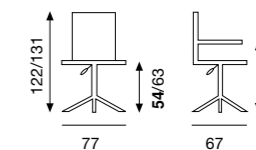

Art. 921 **Winston**

- **SEDILE GIREVOLE CON ALZO A GAS**
  SWIVEL HEIGHT ADJUSTABLE
  REGLABLE EN HAUTEUR ET PIVOTANT
- **MECCANISMO BASCULANTE**
  TILTING MECHANISM / MECANISME BASCULANT

STOFFE VEDI PAG. 110
TISSUS VOIR PAGE
FABRICS SEE PAGE

STOFFE VEDI PAG. 277
TISSUS VOIR PAGE
FABRICS SEE PAGE