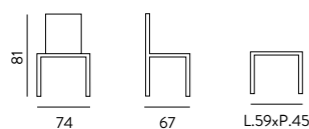

base cross

Preston

poltrona Art. 422/PR
 pouf Art. 422/PO

ecopelle - ecoleather
 STOFFE VEDI PAG. 110
 TISSUS VOIR PAGE
 FABRICS SEE PAGE

Ovetto

poltrona Art. 415/3
 pouf Art. 415/4

Art. 429 **Brest Lounge**