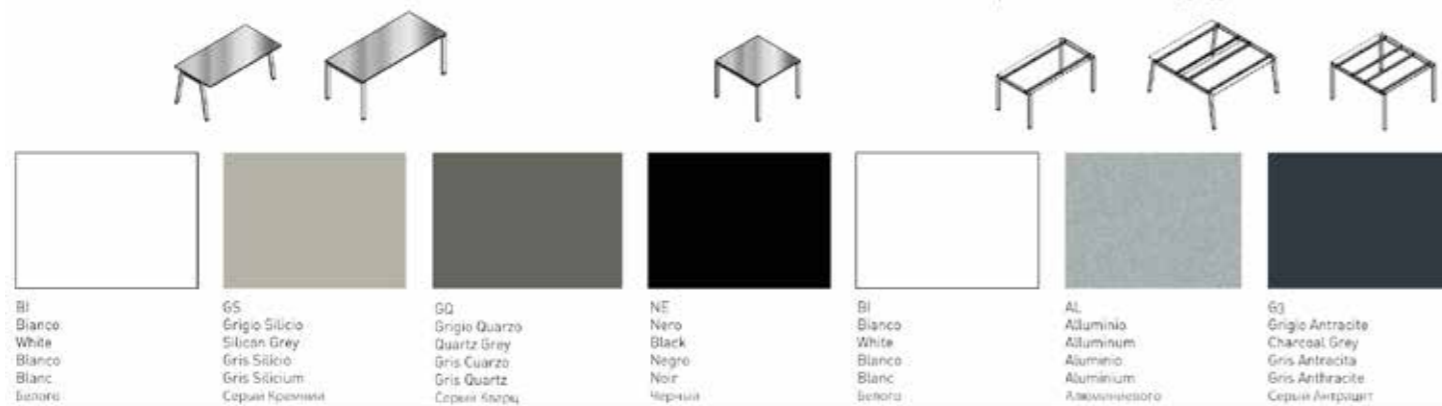

Piani in vetro / Glass tops / Tapas en cristal / Plateaux en verre / Столешницы из стекла