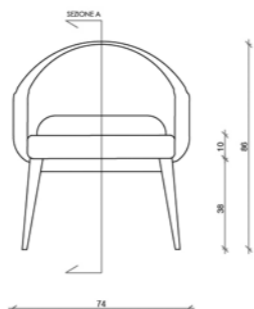

VISTA FRONTALE