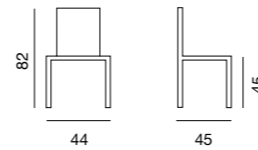

DIMENSIONS

COD. 450.4053

Rattan and Elm Wood

SEDIA TRE

Sedia con struttura in olmo massello e seduta in rattan con intreccio fitto. Schienale a incrocio. Colore naturale.