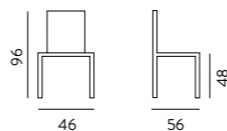

ecopelle: beige - bianca

ecopelle vintage

ecopelle tortora fango

Sgabello 591 **Vertigo Stool**
L42 - P49 - HS78 - HT105

Realizzabile stoffa cliente
Disponibile avec votre tissu
Available with your fabric
pag. 110