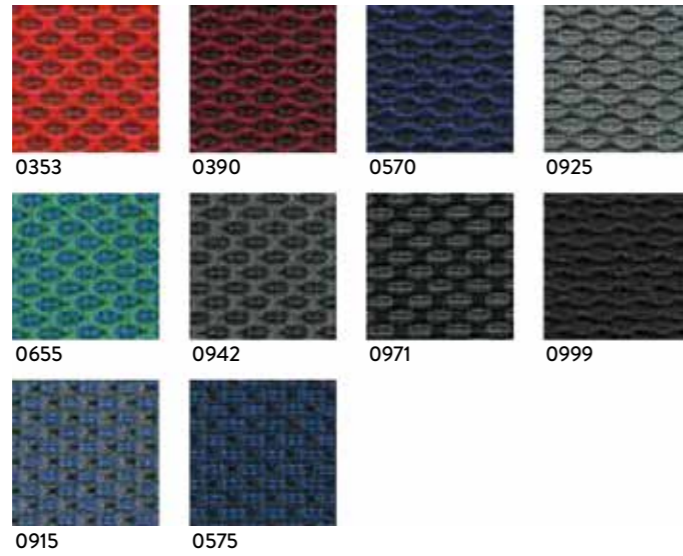

STOFFE serie PREMIUM

CX TS 2

Tessuto riciclabile
ignifugo Classe 1

Recyclable fire-
retardant fabric
Tissu recyclable
ignifuge