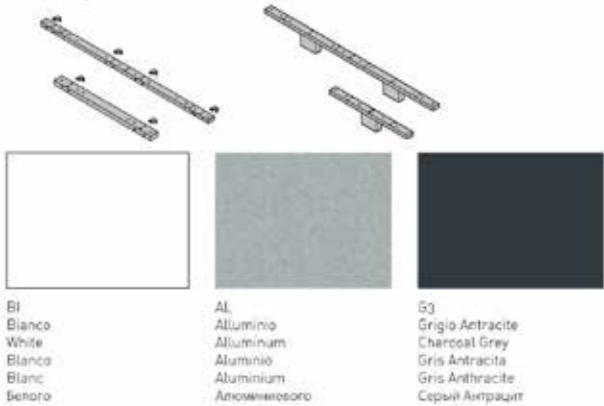

Barre di sostegno / Support bars / Barras de apoyo / Barres de support / Опорные рейки