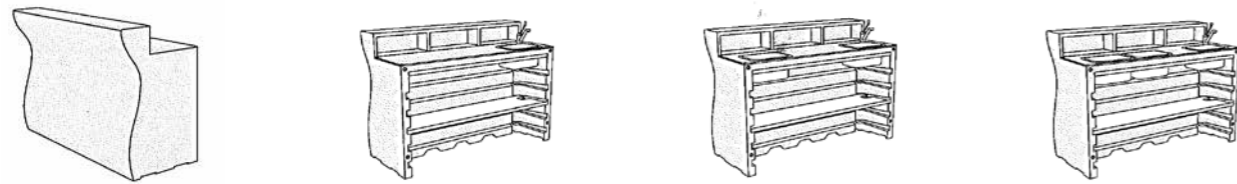

vedi pag. 322
voir page 322 | see page 322

Serie OUT LIGHT

1800/6 vaso drink
89x89 h. 101
compreso kit luci

Sgabello h.75 **Armin Stool**

1798 **Barman** BANCO/DESK MULTIUSO in polipropilene, completo di piedini regolabili