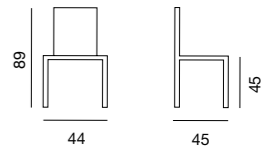

DIMENSIONS

COD. 450.4183

Rattan and Elm Wood

LIBRERIA DUE

Libreria in abete massello invecchiato, spazzolato e cerato a mano con finitura Natural. Dotata di quattro cassetti 31 x 40 x 14.5h. e due cassetti 67 x 40 x 14.5h. realizzati con incastro a coda di rondine e scorrimento su guide di legno. Dispone inoltre di sei vani contenitore (Cm 28h.)