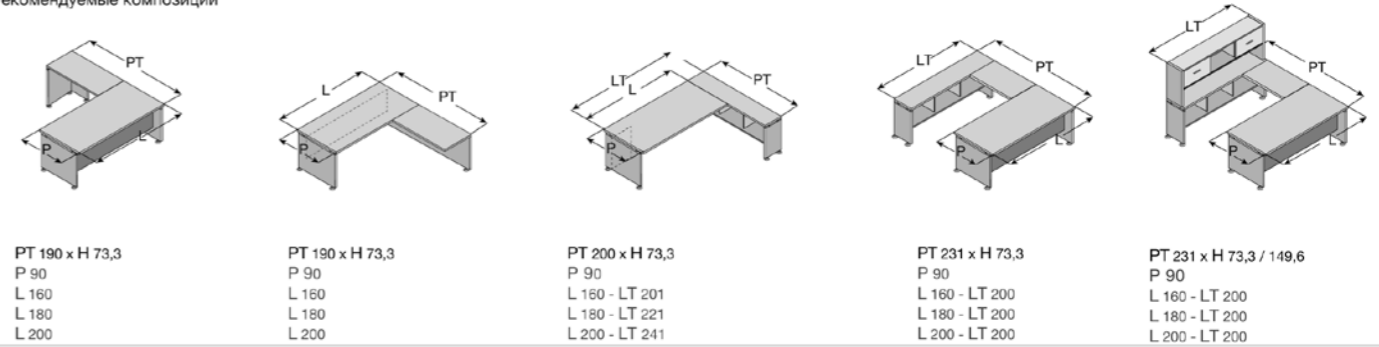

Mobili di servizio
Service unit
Mueble auxiliar
Meubles de service
Вспомогательные модули

Proposte di composizioni
Composition proposal
Propuestas de conjuntos
Propositions de compositions
Рекомендуемые композиции