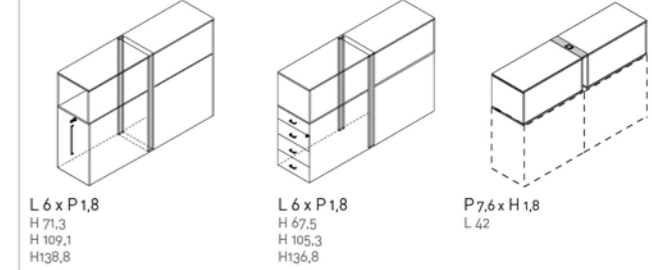

Profili di chiusura / Cover plates / Perfil de cierre / Profils fermeture / Профиль заглушки