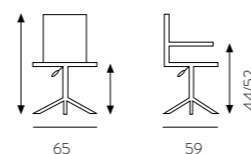

meccanismo sincron

synchro mechanism
mécanisme basculant multipositions

NORMALMENTE IN PRONTA CONSEGNA
NORMALEMENT EN STOCK | USUALLY IN STOCK

Art. 927 Gravity

■ **BASE: NYLON**

■ **SEDILI PUMA NERO / SCHIENALE TECNORETE MICROFORATA**
SEAT: PUMA FABRIC BLACK / BACKREST: MESH BLACK
ASSISE: TISSU PUMA NOIR / DOSSIER: MESH NOIR