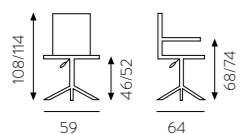

Art. 928/A alta - haute - high