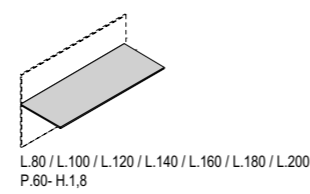

Reception MISTRAL Art. 4000

Reception MISTRAL - Colors & Materials

Top e pannelli frontali – Top and front panels – Tapa y paneles frontales -Tops et panneaux frontaux – Столешница и передние панели

Piani - Tops - Sobres - Plateaux - Планы