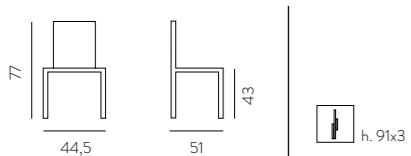

Art. 462 Bit