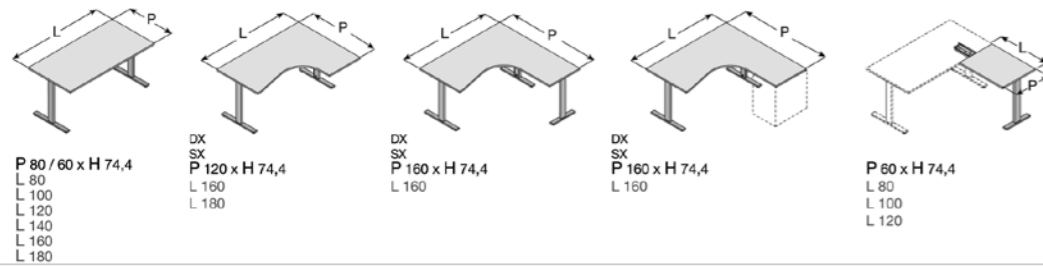

Scrivanie con piani in legno e gambe in metallo
Desk with melamine tops and metal legs
Mesa con sobres de melamina y patas metálicas
Bureaux avec plateaux en mélamine et pieds métallique
Письменный стол с деревянной столешницей и металлическими ногами