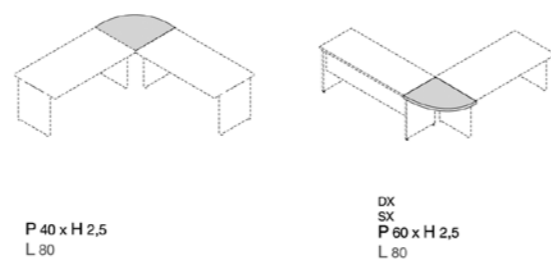

Angoli di raccordo
Junction angles
Angulos de unión
Angles de jonction
Угловой соединительный элемент