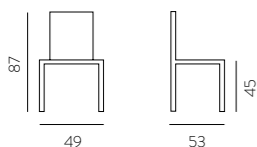

POLIPROPILENE EFFETTO WICKER
effet tressé en polypropylène
polypropylene wicker effect