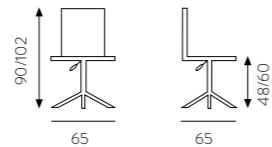

Art. 932 Speed

NORMALMENTE IN PRONTA CONSEGNA
NORMALEMENT EN STOCK | USUALLY IN STOCK

- **SEDILE GIREVOLE CON ALZO A GAS**
SWIVEL HEIGHT ADJUSTABLE / REGLABLE EN HAUTEUR ET PIVOTANT
- **MECCANISMO BASCULANTE**
TILTING MECHANISM / MECANISME BASCULANT