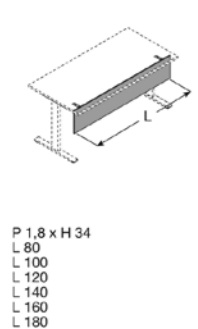

CAMEO: Basic - "T"

spessore piani - épaisseur à tops 25 mm - tops thickness

Scrivanie con piani e gambe in legno
Desks with wooden tops and structures
Mesa con sobres y patas en melamina
Bureaux avec plateaux et pieds panneaux en mélamine
Письменный стол с деревянной столешницей и ногами

Scrivanie con piani in legno e gambe in metallo
Desk with melamine tops and metal legs
Mesa con sobres de melamina y patas metálicas
Bureaux avec plateaux en mélamine et pieds métallique
Письменный стол с деревянной столешницей и металлическими ногами

Appendici complanari
Complanar extensions
Extenciones complanares
Retours
Приставки соединяющие

Gonna
Modesty panel
Faldones
Voile de fond
Передние панели

Schermi frontali
Front screens
Separadores frontales
Ecrans frontaux
Передние экраны

Angoli di raccordo
Junction angles
Angulos de unión
Angles de jonction
Угловой соединительный элемент

Scrivanie con piani e gambe in legno
Desks with melamine tops and paneled legs
Mesa con sobres y patas en melamina
Bureaux avec plateaux et pieds panneaux en mélamine
Письменный стол с деревянной столешницей и ногами

Elementi per struttura legno e metallo
Elements for wooden and metal structures
Elementos para estructura melamina y metal
Éléments pour structures mélaminées et métalliques
Элементы для деревянной и металлической структуры

Mobili di servizio
Service unit
Mueble auxiliar
Meubles de service
Вспомогательные модули

Proposte di composizioni
Composition proposal
Propuestas de conjuntos
Propositions de compositions
Рекомендуемые композиции

Tavoli attesa
Coffee tables
Mesas de espera
Tables basses
Стол ожидания

Boiserie
Boiserie
Boiserie
Boiseries
Буазери