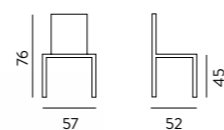

Art. 320/39
Brooklin Stool