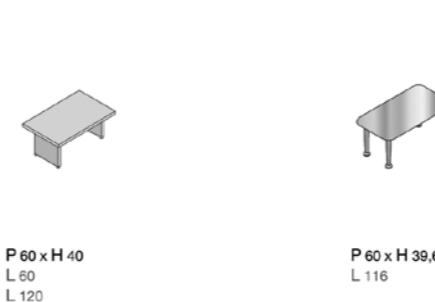

Tavoli attesa
Coffee tables
Mesas de espera
Tables basses
Стол ожидания