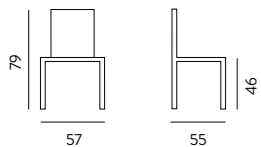

Art. 380 Pigalle