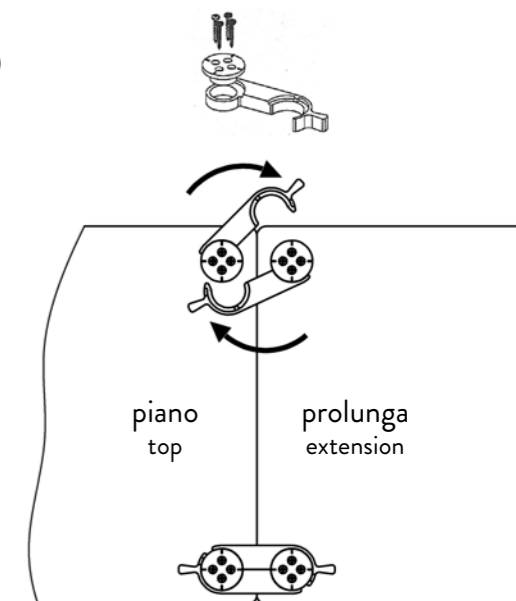

Art. 1050/22 Abete corteccia
(due lati corteccia/due lati dritti)

Art. 1050/24 Rovere corteccia
(due lati corteccia/due lati dritti)

Listellare placcato rovere nodato
con spaccature a vista 42 mm. uso indoor

60x60 - 70x70 - 80x80

60x70 - 70x80

Ø 60 - 70 - 80

prolunga per basamento centrale - extension pour base centrale - extension for central base

Art. 1050GPR + Art. 1049/1 - Art. 1050/2

solo per piani 25 mm (non applicabili su piani 50 mm, e stratificati)
uniquement pour les plateaux de 25 mm (non applicable sur les plateaux de 50 mm et stratifiés)
only for 25 mm tops (not applicable on 50 mm tops, and laminated 10 tickness)

Art. 1050GPR
gancio per prolunghe
crochet pour les extensions
hook for extensions

Esempio
Exemple - Exemple

montaggio sui top non compreso
montage supérieur non inclus
top mounting not included

Art. 1050/16 Petalo