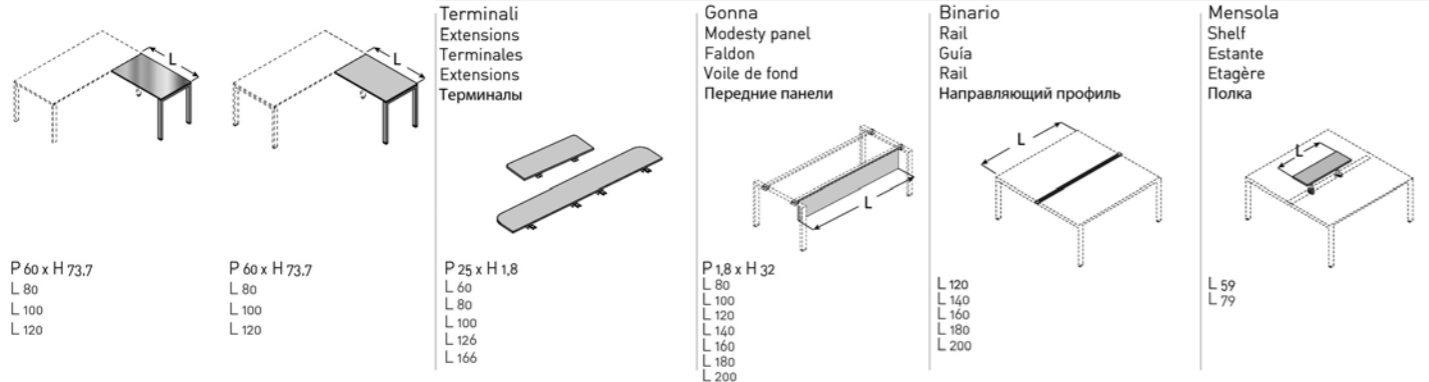

WINNER

L - Lunghezza - Length - Anchura - Longueur - Длина
LT - Lunghezza totale - Total length - Anchura total - Longueur globale - Полная длина
P - Profondità - Depth - Profundidad - Profondeur - Глубина
PT - Profondità totale - Total depth - Ancho total - Profondeur totale - Полная глубина
H - Altezza - Height - Altura - Hauteur - Высота
DX Destra - Right - Derecha - Droit - Правый
SX Sinistra - Left - Izquierda - Gauche - Левый

Scrivanie e appendici gambe a cavalletto / Desks and extensions with A-shaped legs / Mesas y auxiliares con patas caballete / Bureaux et retours pied chevalet / Стол и приставной стол с ногами в виде трапеции

Scrivanie e appendici gambe a ponte / Desks and extensions with Bridge-shaped legs / Mesas y auxiliares con patas puente / Bureaux et retours pied arche / Стол и приставной стол с П-образными ногами

WINNER

18 mm, compreso schienale, finito a vista - Colori casse libreria: bianco - grigio chiaro
18 mm, dossier inclus, fini à vue - étagères de bibliothèque couleurs: blanc - gris alcène
18 mm, including backrest, finished at sight - Library bookshelves colors: white - alcene gray

Tavoli riunione / Meeting tables / Mesas de juntas / Tables réunion / Столы заседаний

Profilo di chiusura
Cable outlet cover plate
Tapeta salida de cables
Trappe acces
Профильная крышка

Reception / Reception / Mostrador / Comptoir / Ресепши

Cassettiere in legno su ruote / Melamine pedestals on castors / Cajonera en melamina con ruedas / Caissons sur roulettes en mélamine / Тумба с деревянными ящиками на колесиках

Mobili di servizio e dorsali / Service cabinets and back supporting storages / Muebles de servicio y auxiliares / Meubles desserte et dorsals / Вспомогательные и двусторонние модули

Barre / Bar / Barra / Barre / Штанги