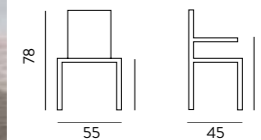

TINTE

ANILINE

Tavolo Art. 714 **Pinuccio**
80 x 130 - 150
Panca Art. 716 **Bormio**

45 x 130 - 150

36 x 130 - 150

sedia Art. 188 **Charleston**

struttura 8 archi

Art. 570 **Radar Wood**
MISURE: L 44 x P 40 x H 105 x HS 80