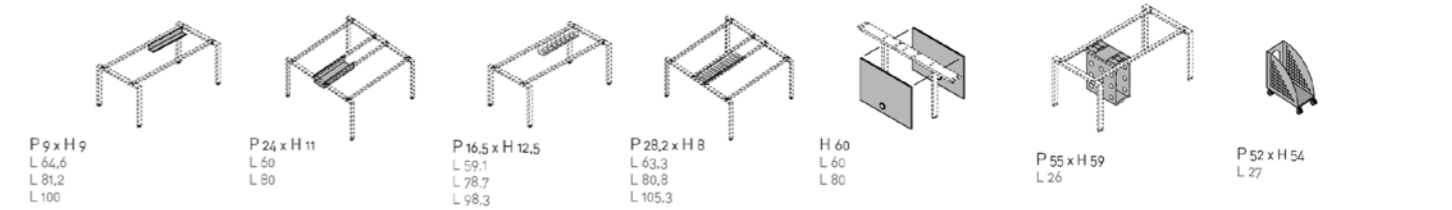

WINNER

18 mm, compreso schienale, finito a vista - Colori casse libreria: bianco - grigio chiaro

18 mm, dossier inclus, fini à vue - étagères de bibliothèque couleurs: blanc - gris clair

18 mm, including backrest, finished at sight - Library bookshelves colors: white - light grey

L - Lunghezza - Length - Anchura - Longueur - Длина
LT - Lunghezza totale - Total length - Anchura total - Longueur globale - Полная длина
P - Profondità - Depth - Profundidad - Profondeur - Глубина
PT - Profondità totale - Total depth - Ancho total - Profondeur totale - Полная глубина
H - Altezza - Height - Altura - Hauteur - Высота
DX - Destra - Right - Derecha - Droit - Правый
SX - Sinistra - Left - Izquierda - Gauche - Левый

Canalizzazioni e complementi / Cable management systems and accessories / Canalizaciones y complementos / Câblage et accessoires / Подводка и дополнения