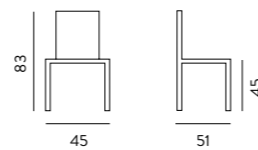

Hacker Stool

Art. 026 **Nordika**

L57-P58-HS47-HB67-HT77

NORMALMENTE IN PRONTA CONSEGNA
NORMALEMENT EN STOCK | USUALLY IN STOCK

Realizzabile stoffa cliente

Disponibile avec votre tissu
Available with your fabric
pag. 110