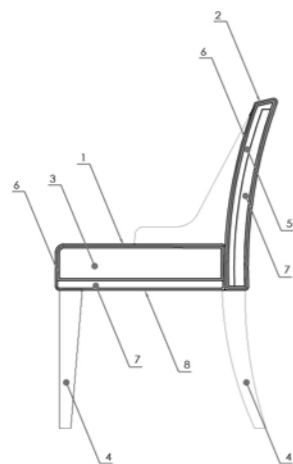

IL NS UFFICIO TECNICO ESEGUE OMOLOGAZIONI CERTIFICATE MINISTERIALI AD HOC, CON TEST ISTITUTO CATAS SU MODELLISTICA VS PROGETTO

Spett.le Architetto / Designer

ESEGUIAMO LAVORI SU MISURA PERSONALIZZATI DI STRUTTURE TAVOLI, SEDIE E TAPPEZZERIA SU VOSTRO PROGETTO

Azienda produttrice: LS Factory srl
Serie: Hotel ..... (utilizzatore finale)
Modello: **SEDIA CAMERA DA LETTO**

SEZIONE A