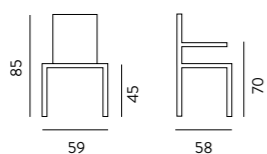

Art. 288 Shell Patch