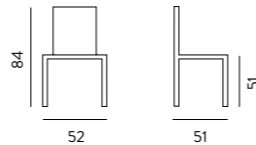

Art. 331.2673
Alina soft
anche ignifuga

OS
effetto ottone
satinato
satin brass
effect

VA
verniciato
antracite
anthracite
grey coated

VELLUTO V4

V4 47   V4 38   V4 39   V4 40   V4 44

VELLUTO IGNIFUGO V3

V3 57   V3 58   V3 59   V3 64

SIMILPELLE EP

EP 70   EP 68   EP 73   EP 71