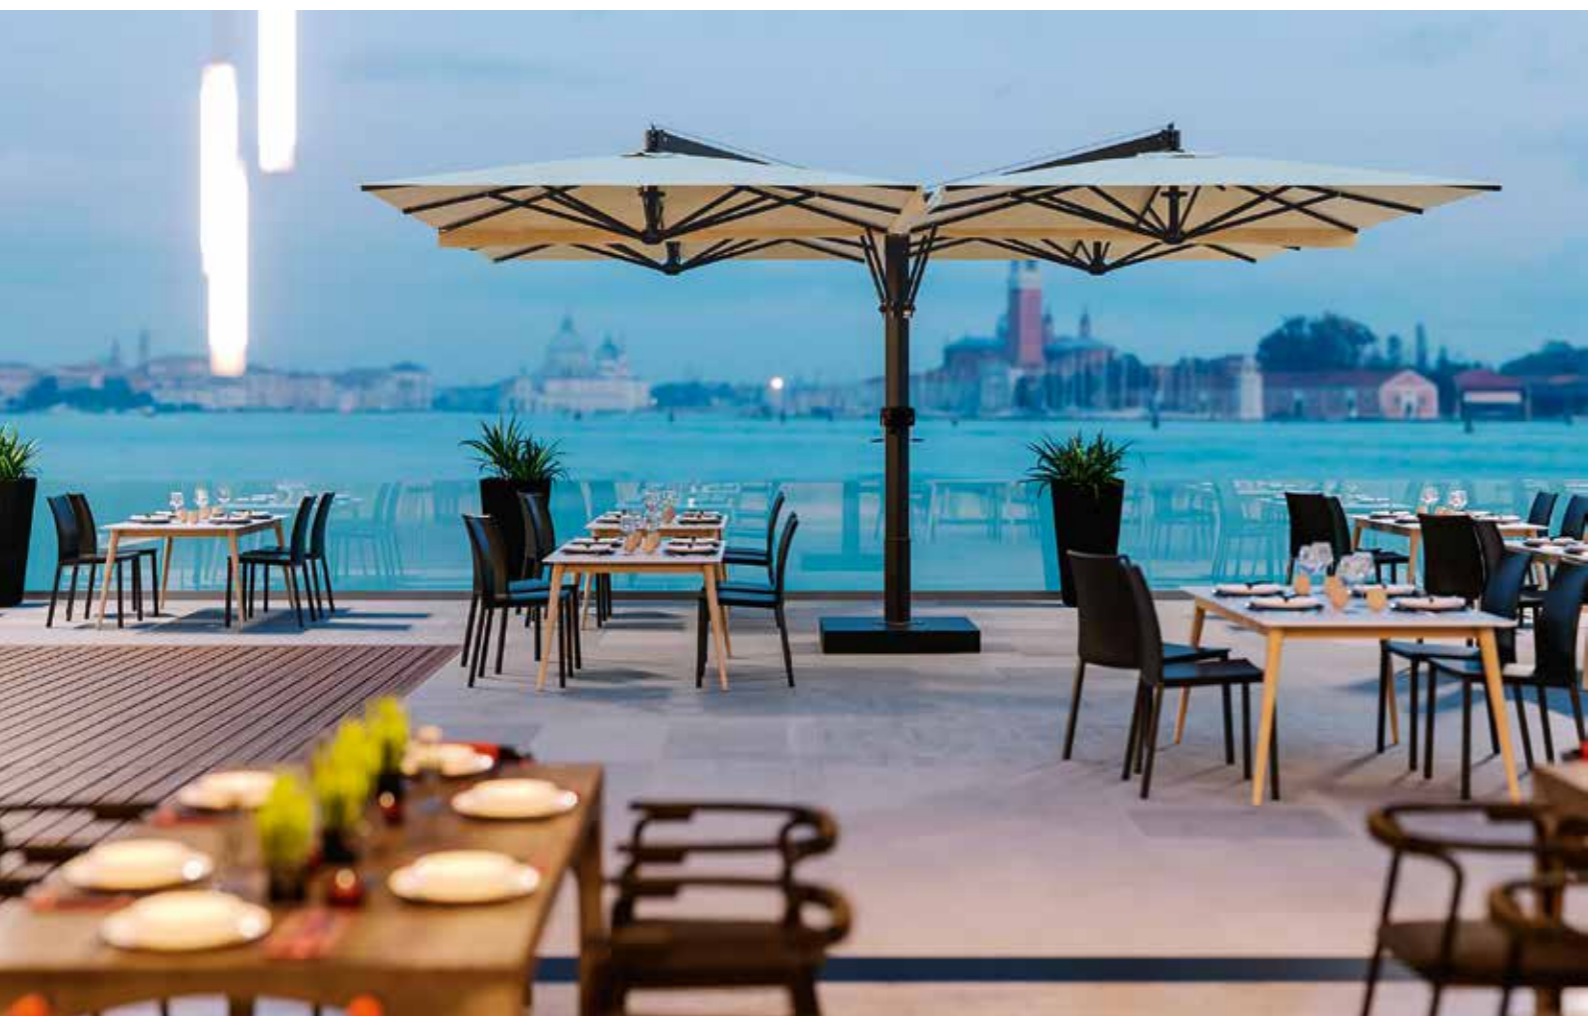

1826 Linea Ombrelloni - palo laterale (pôle latéral | side pole)