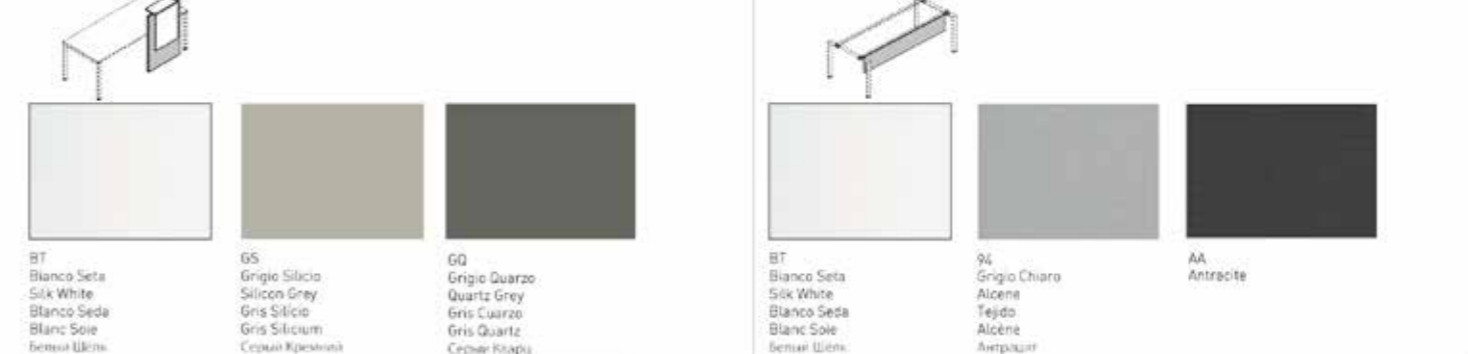

Pannello verticale / Vertical panel / Panel vertical / Panneau vertical / Вертикальная панель