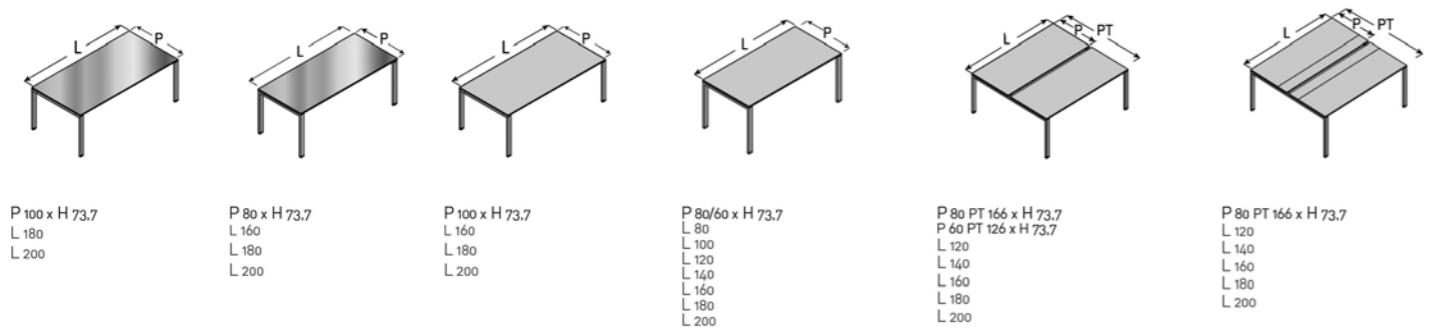

WINNER

L - Lunghezza - Length - Anchura - Longueur - Длина
LT - Lunghezza totale - Total length - Anchura total - Longueur globale - Полная длина
P - Profondità - Depth - Profundidad - Profondeur - Глубина
PT - Profondità totale - Total depth - Ancho total - Profondeur totale - Полная глубина
H - Altezza - Height - Altura - Hauteur - Высота
DX Destra - Right - Derecha - Droit - Правый
SX Sinistra - Left - Izquierda - Gauche - Левый

Scrivanie e appendici gambe a cavalletto / Desks and extensions with A-shaped legs / Mesas y auxiliares con patas caballete / Bureaux et retours pied chevalet / Стол и приставной стол с ногами в виде трапеции

Scrivanie e appendici gambe a ponte / Desks and extensions with Bridge-shaped legs / Mesas y auxiliares con patas puente / Bureaux et retours pied arche / Стол и приставной стол с П-образными ногами

WINNER

18 mm, compreso schienale, finito a vista - Colori casse libreria: bianco - grigio chiaro
18 mm, dossier inclus, fini à vue - étagères de bibliothèque couleurs: blanc - gris alcène
18 mm, including backrest, finished at sight - Library bookshelves colors: white - alcene gray

Tavoli riunione / Meeting tables / Mesas de juntas / Tables réunion / Столы заседаний

Profilo di chiusura
Cable outlet cover plate
Tapeta salida de cables
Trappe acces
Профильная крышка

Reception / Reception / Mostrador / Comptoir / Ресепши

Cassettiere in legno su ruote / Melamine pedestals on castors / Cajonera en melamina con ruedas / Caissons sur roulettes en mélamine / Тумба с деревянными ящиками на колесиках

Mobili di servizio e dorsali / Service cabinets and back supporting storages / Muebles de servicio y auxiliares / Meubles desserte et dorsals / Вспомогательные и двусторонние модули

Barre / Bar / Barra / Barre / Штанги