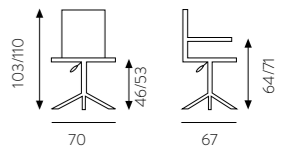

Art. 931 Pixel

- **SEDILE GIREVOLE CON ALZO A GAS**
  SWIVEL HEIGHT ADJUSTABLE / REGLABLE EN HAUTEUR ET PIVOTANT
- **MECCANISMO BASCULANTE**
  TILTING MECHANISM / MECANISME BASCULANT
- **STRUTTURA CROMATA**
  STRUCTURE: CHROME / CHROME
- **SCHIENALE: TECNORETE MICROFORATA**
  BACKREST: MESH Black / DOSSIER : MESH Noir
- **SEDILI: PUMA NERO**
  SEAT: PUMA FABRIC Black / ASSISE : TISSU PUMA Noir

NORMALMENTE IN PRONTA CONSEGNA
NORMALEMENT EN STOCK | USUALLY IN STOCK

Art. 929 Futura

- **SEDILE GIREVOLE CON ALZO A GAS**
  SWIVEL HEIGHT ADJUSTABLE
  REGLABLE EN HAUTEUR ET PIVOTANT
- **MECCANISMO SINCRON**
  SYNCHRO MECHANISM
  MECANISME BASCULANT MULTI-POSITIONS
- **STRUTTURA: NYLON NERO**
  STRUCTURE: NYLON Black / NYLON Noir
- **SCHIENALE: TECNORETE MICROFORATA**
  BACKREST: MESH Black / DOSSIER : MESH Noir
- **SEDILI: PUMA NERO**
  SEAT: PUMA FABRIC Black / ASSISE : TISSU PUMA Noir

braccioli regolabili
adjustable armrest
accoudoir réglable en hauteur

NORMALMENTE IN PRONTA CONSEGNA
NORMALEMENT EN STOCK | USUALLY IN STOCK