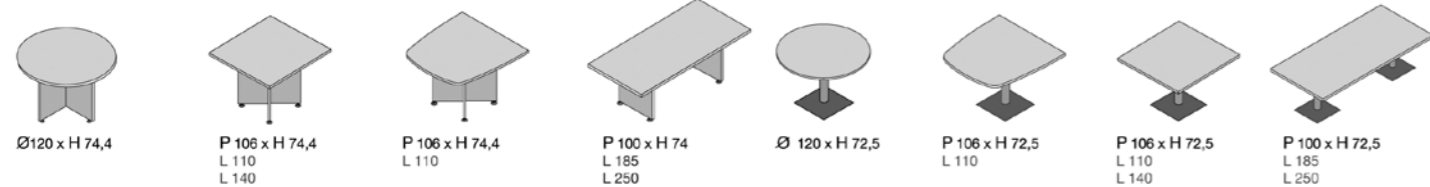

Tavoli riunione
Meeting tables
Mesas de juntas
Tables réunion
Столы заседаний

spessore piani - épaisseur à tops **25 mm** - tops thickness