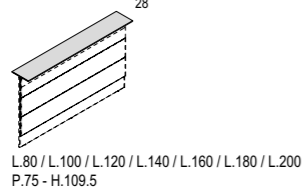

Reception MISTRAL Art. 4000

Reception MISTRAL - Colors & Materials

Top e pannelli frontali – Top and front panels – Tapa y paneles frontales -Tops et panneaux frontaux – Столешница и передние панели

Piani - Tops - Sobres - Plateaux - Планы