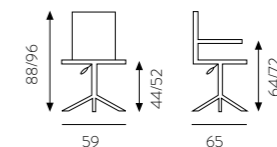

Art. 998 RPQ
set parquet