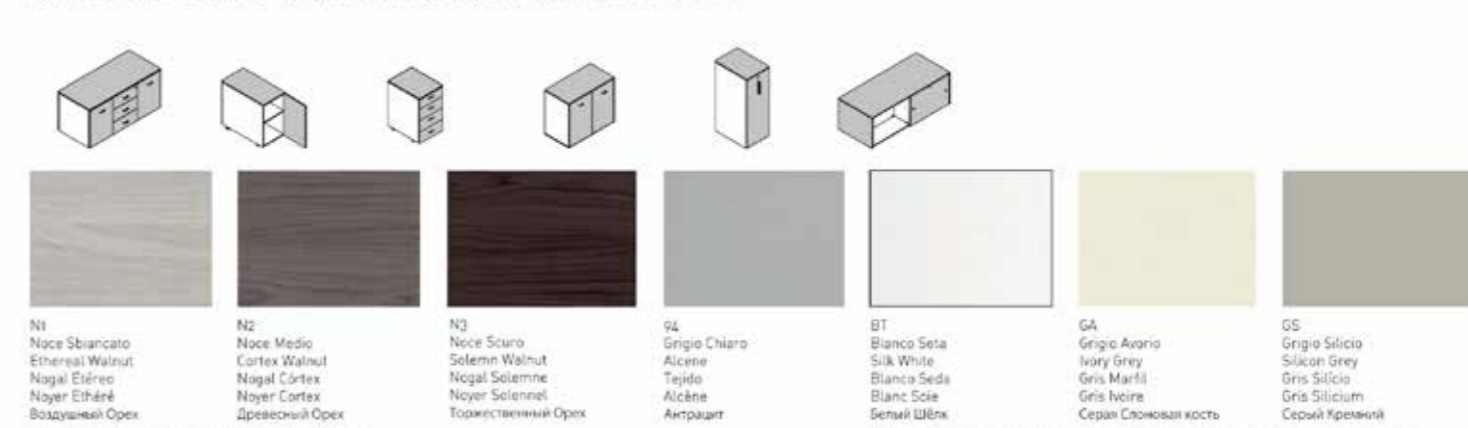

Top e frontali / Top and frontals / Tapa y frontales / Top et façades / Верх и фронтальные панели