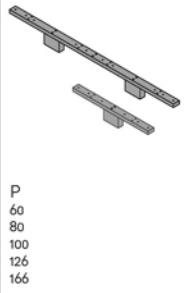

Barre / Bar / Barra / Barre / Штанги