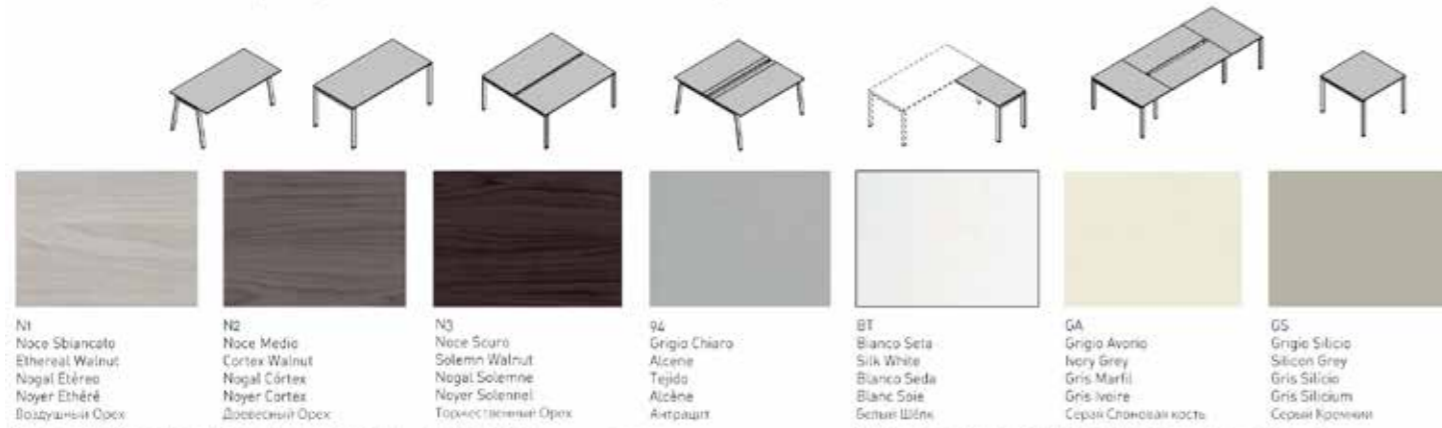

18 mm, including backrest, finished at sight - Library bookshelves colors: white - alcene gray

COLORI - COLORS - COLORES - COLORIS - ЦВЕТА

Piani in melaminico / Melamine tops / Tapas en melamina / Plateaux en mélamine / Столешницы из меламиновой панели