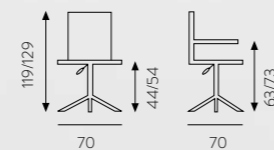

Anthea

serie **PREMIUM**
STOFFE VEDI PAG. 296/297
TISSUS VOIR PAGE
FABRICS SEE PAGE