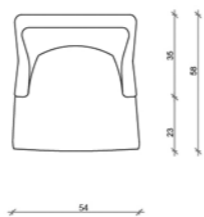

Azienda produttrice: LS Factory srl
 Serie: Hotel (utilizzatore finale)
 Modello: **SEDIA CAMERA DA LETTO**

VISTA FRONTALE

VISTA FRONTALE

VISTA PIANTA

*tutte le misure sono riportate in CM

Azienda produttrice: LS Factory srl
 Serie: Hotel (utilizzatore finale)
 Modello: **POLTRONCINA RISTORANTE**