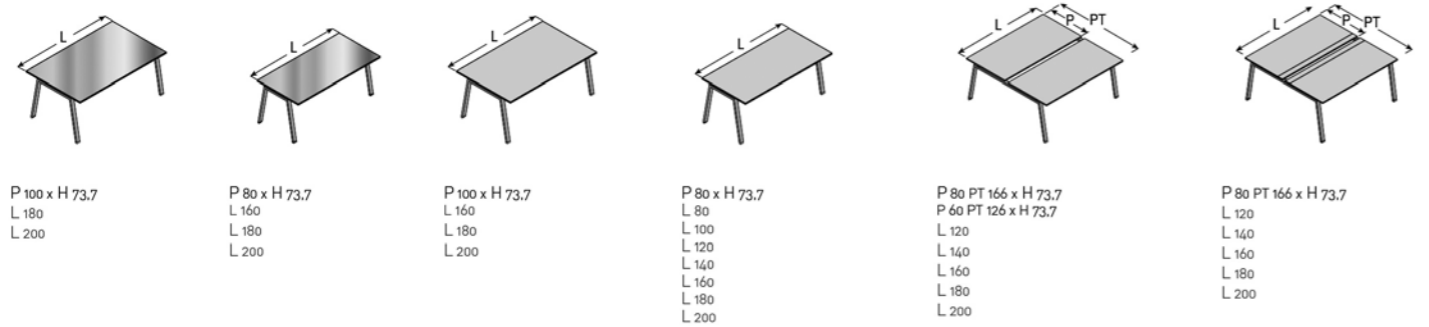

WINNER

L - Lunghezza - Length - Anchura - Longueur - Длина
LT - Lunghezza totale - Total length - Anchura total - Longueur globale - Полная длина
P - Profondità - Depth - Profundidad - Profondeur - Глубина
PT - Profondità totale - Total depth - Ancho total - Profondeur totale - Полная глубина
H - Altezza - Height - Altura - Hauteur - Высота
DX Destra - Right - Derecha - Droit - Правый
SX Sinistra - Left - Izquierda - Gauche - Левый

Scrivanie e appendici gambe a cavalletto / Desks and extensions with A-shaped legs / Mesas y auxiliares con patas caballete / Bureaux et retours pied chevalet / Стол и приставной стол с ногами в виде трапеции

Scrivanie e appendici gambe a ponte / Desks and extensions with Bridge-shaped legs / Mesas y auxiliares con patas puente / Bureaux et retours pied arche / Стол и приставной стол с П-образными ногами