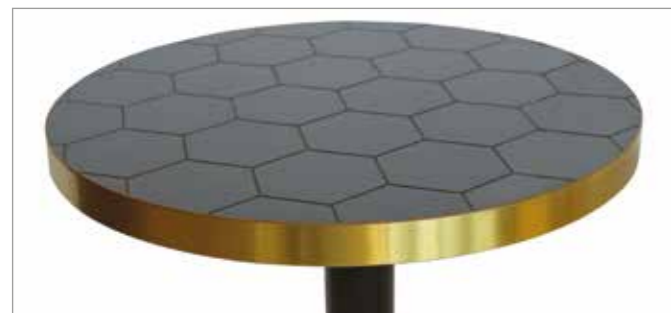

placcato HPL cemento,
deco con incisione e rivetti alluminio,
bordato ABS in tinta, spessore 30 mm.

dimensioni:
60x60 - 70x70 - 80x80
60x70 - 70x80

Art. 1050/28 **Piastrella esagono**

Placcato HPL bianco o nero lucido,
deco con incisione effetto piastrella esagono,
bordo ABS ottone lucido o satinato - cromo lucido o satinato, spessore 38 mm.