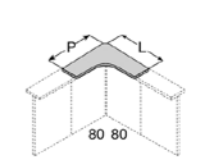

P 27 x H 1,8
L 59,4
L 119,6

P 4 x H 35
L 59
L 79

P 35 x H 2,5
L 80
L 90
L 100
L 120
L 140
L 160
L 180

P 99,8 x H 74,4
L 99,8

H 106
H 135,4

CAMEO Reunion Art. 4002

OLMO OT Version

Tavoli riunione
Meeting tables
Mesas de juntas
Tables réunion
Столы заседаний