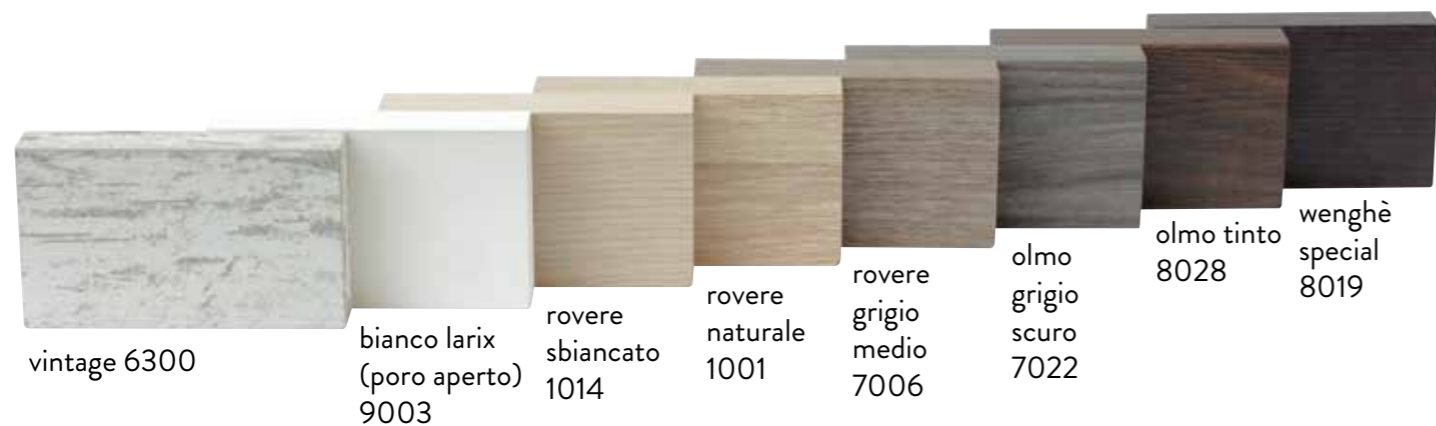

PANKA SOFT

STOFFE VEDI PAG. 110
TISSUS VOIR PAGE
FABRICS SEE PAGE

A RICHIESTA SU MISURA
SUR DEMANDE PERSONNALISÉ
ON REQUEST CUSTOMIZED

L120-140 (o su misura)
P62 - HS48 - HT 101

Tavolo / table: Base Art. 1037/D
Piano / Top 1050/6 50mm

L120-140 (o su misura)
P50 - HS47

nobilitato/ABS - melaminic/ABS