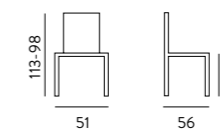

Syrianna Stool

H80 Art. 320/22

H65 Art. 320/21