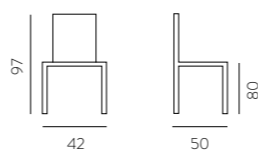

Art. 547.2300 **Jimbo**