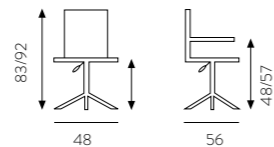

Art. 998 RPQ
set parquet

Art. 998 PDF
set fisso | fix

NORMALMENTE IN PRONTA CONSEGNA
NORMALEMENT EN STOCK | USUALLY IN STOCK

Art. 929 Futura

- **SEDILE GIREVOLE CON ALZO A GAS**
SWIVEL HEIGHT ADJUSTABLE
REGLABLE EN HAUTEUR ET PIVOTANT
- **MECCANISMO SINCRON**
SYNCHRO MECHANISM
MECANISME BASCULANT MULTI-POSITIONS
- **STRUTTURA: NYLON NERO**
STRUCTURE: NYLON Black / NYLON Noir
- **SCHIENALE: TECNORETE MICROFORATA**
BACKREST: MESH Black / DOSSIER : MESH Noir
- **SEDILI: PUMA NERO**
SEAT: PUMA FABRIC Black / ASSISE : TISSU PUMA Noir