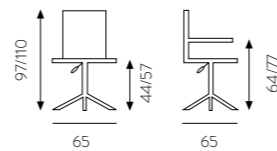

Art. 944 Thor

- **SEDILE GIREVOLE CON ALZO A GAS**
  SIÈGE TOURNANT AVEC VÉRIN À GAZ - REVOLVING SEAT WITH GAS LIFT
- **SCHIENALE CONTATTO PERMANENTE - UP & DOWN**
  CONTACT ARRIÈRE PERMANENT - BACK CONTACT PERMANENT

NORMALMENTE IN PRONTA CONSEGNA
NORMALEMENT EN STOCK | USUALLY IN STOCK

ACRIPOL

Rosso

Blu

Nero

Modello Alfa

- Art. 949 senza braccioli - sans accoudoirs - without armrests
- Art. 949 BR con braccioli - avec accoudoirs - with armrests

Art. 932 Speed

NORMALMENTE IN PRONTA CONSEGNA
NORMALEMENT EN STOCK | USUALLY IN STOCK

- **SEDILE GIREVOLE CON ALZO A GAS**
  SWIVEL HEIGHT ADJUSTABLE / REGLABLE EN HAUTEUR ET PIVOTANT
- **MECCANISMO BASCULANTE**
  TILTING MECHANISM / MECANISME BASCULANT

- **STRUTTURA CROMATA**
  STRUCTURE: CHROME / CHROME
- **SEDILI: PUMA NERO con particolari ecopelle**
  SEAT AND BACK: PUMA FABRIC Black AND ECO-LEATHER Black
  ASSISE ET DOSSIER: TISSU PUMA Noir ET ECOPELLE Noir