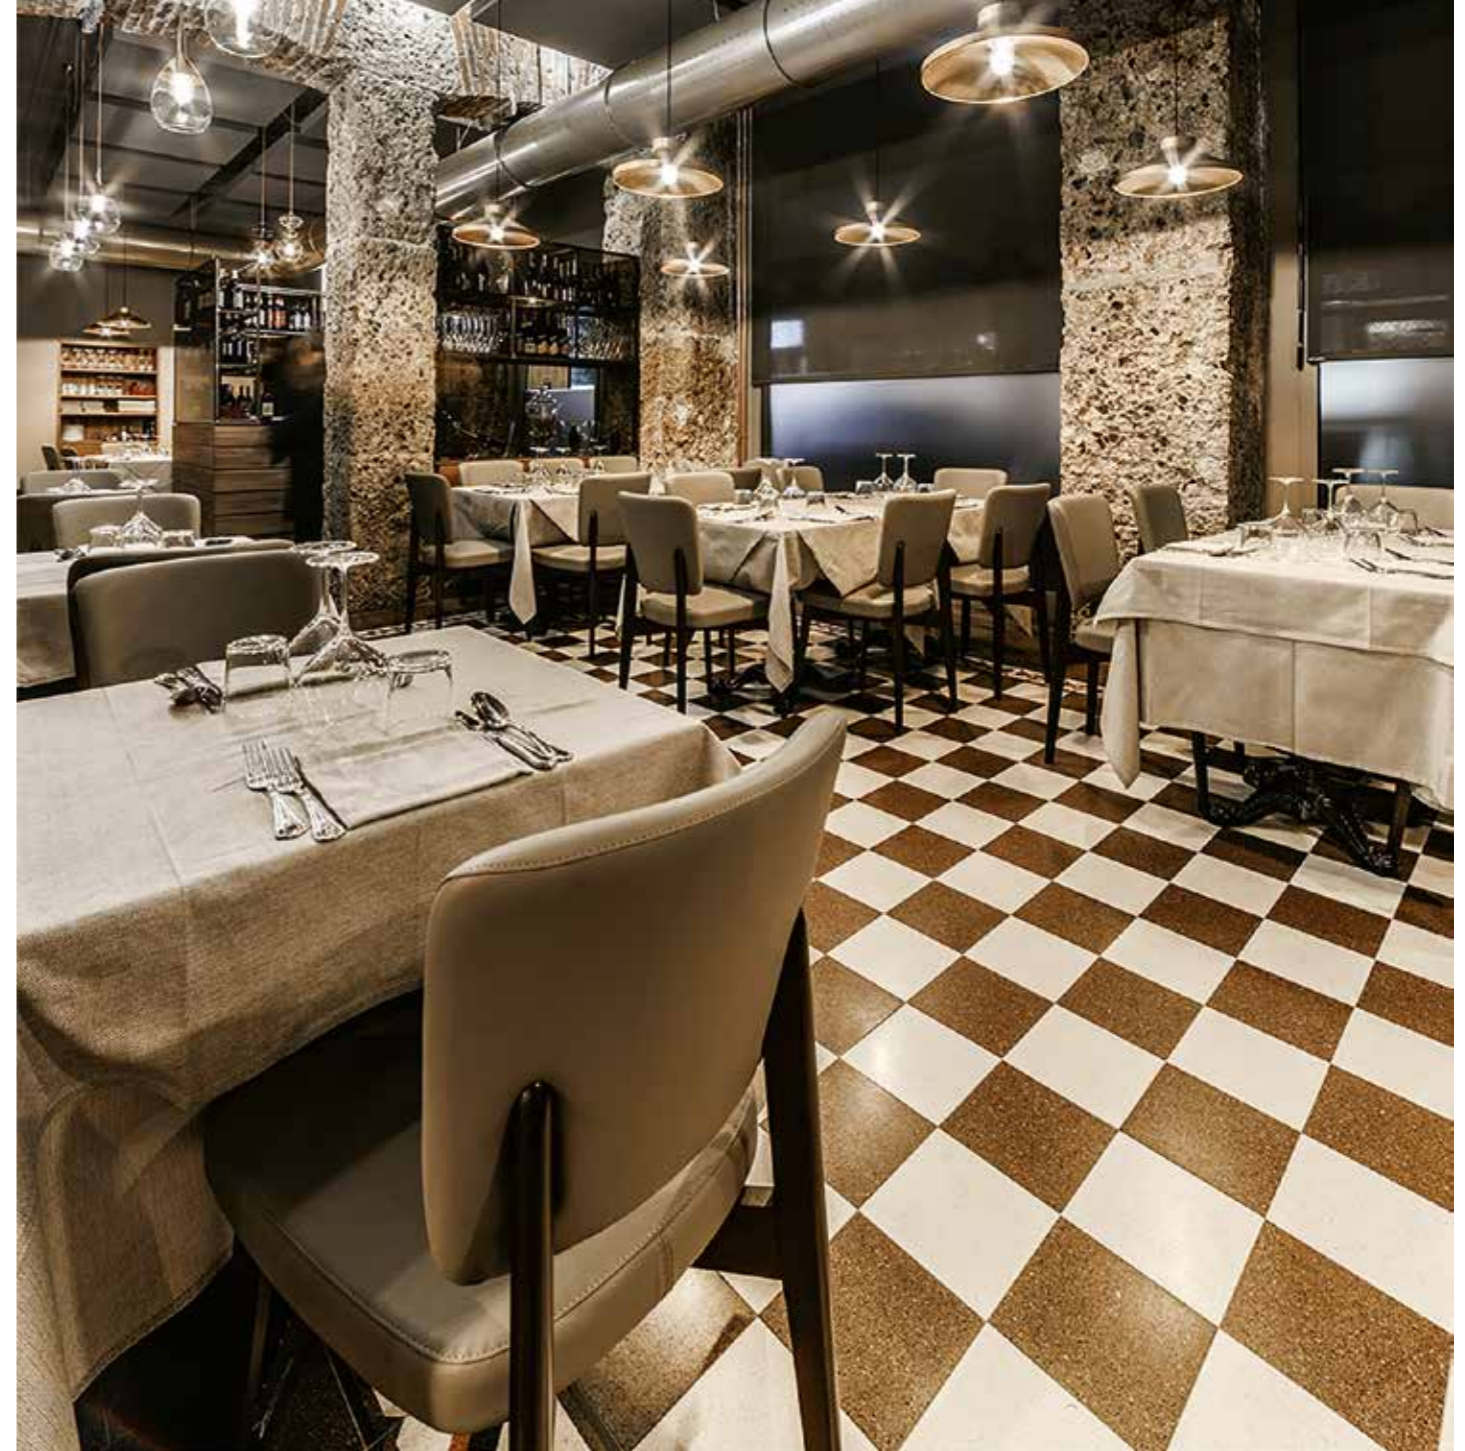

DANUBIO collections

STOFFE VEDI PAG 130 | TISSUS VOIR PAGE | FABRICS SEE PAGE

Art. 320/19 Espana