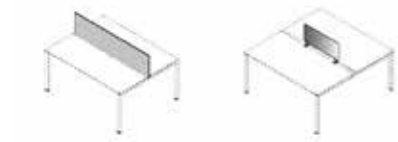

ST Satinato Satin Sattando Satiné Сатинообразный	TR Trasparente Transparent Transparente Transparent Прозрачный	FG Fumé grigio Smoky Grey Gris Fumé Fumé Gris Дымчатый Серый	FA Fumé Azzurro Smoky Light Blue Azul Fumé Fumé Azur Дымчатый Лазурный

Ante e frontali in melaminico / Melamine doors and frontals / Puertas y frontales en melamina / Portes et façades mélamine / Меламиновые двери и фасадные панели