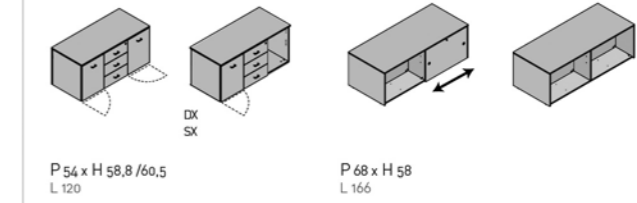

Mobili di servizio e dorsali / Service cabinets and back supporting storages / Muebles de servicio y auxiliares / Meubles desserte et dorsals / Вспомогательные и двусторонние модули