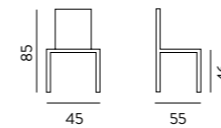

STOFFE VEDI PAG 130
TISSUS VOIR PAGE
FABRICS SEE PAGE

DANUBIO collections