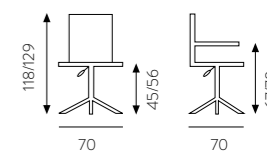

Art. 912/PL **Selyn Plissé**

L70-P70-HS43/52-HT83/92

L54-P64-HS48-HB66-HT88