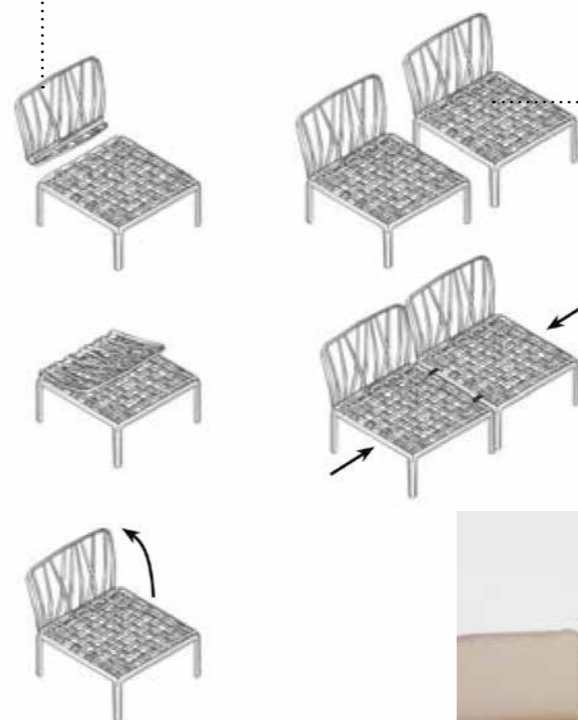

separè componibile 1784.40379
L70xH70xP63,5

schienale 1784.40376 - Prof. 8