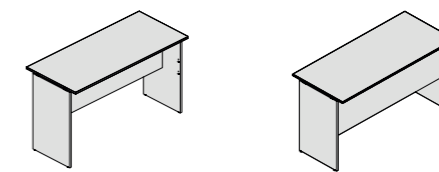

Art. 1067/3 - H46 - P34
L46-105-180-240-300

Art. 1067/1 - H110 - P40
L120-140-180-240-300

Art. 1067 B. After Hour
melaminic/ABS - spessore piani - épaisseur à plat 36/40 mm - top thickness

Art. 1068 Cameo Break

Gli sgabelli presenti nelle foto sono solo decorative
Les tabourets sur les photos ne sont que décoratifs
The stools in the photos are only decorative

L 80 - 100 - 120 - 140 - 160 - 180

spessore piani - épaisseur à plat 25 mm - flat thickness