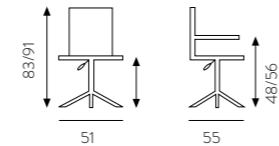

NORMALMENTE IN PRONTA CONSEGNA
NORMALEMENT EN STOCK | USUALLY IN STOCK

Art. 998 RPQ
set parquet

Art. 998 PDF
set fisso | fix

Art. 960 Twist

- **SEDILE GIREVOLE CON ALZO A GAS**
SWIVEL HEIGHT ADJUSTABLE
REGLABLE EN HAUTEUR ET PIVOTANT
- **STRUTTURA CROMO**
STRUCTURE: CHROME / CHROME
- **POLIPROPILENE:**
bianco/cuscinetto ecopelle grafite
SEAT POLYPROPYLENE White
CUSHION ECO-LEATHER Graphite
ASSISE POLYPROPYLENE Blanc
COUSSIN ECOPELLE Graphite