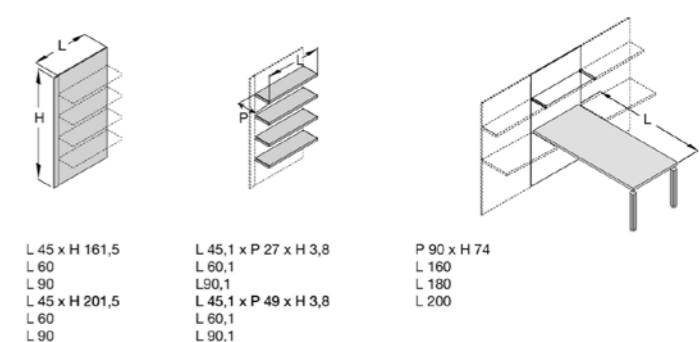

Tavoli attesa
Coffee tables
Mesas de espera
Tables basses
Стол ожидания

Boiserie
Boiserie
Boiserie
Boiseries
Буазери

CAMEO BOX: Reception - "T" - Basic / Plus

18 mm, compreso schienale, finito a vista - Colori casse libreria: bianco - grigio chiaro