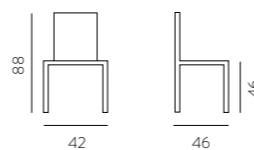

Sedia Art. 133 **Paesana**