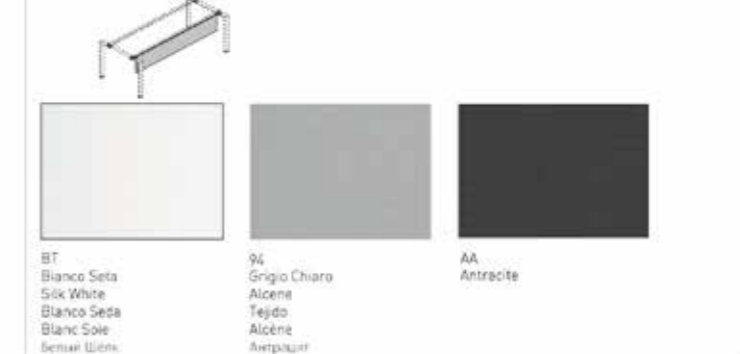

Gonna / Modesty panel / Faldones / Voile de fond / Передние панели