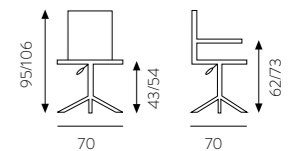

STOFFE VEDI PAG. 296/297

TISSUS VOIR PAGE

FABRICS SEE PAGE

ROTELLE FORO
HOLE WHEELS

WHITE VERSION

KT TESSUTO
AUTOPORTANTE

CM

Rete