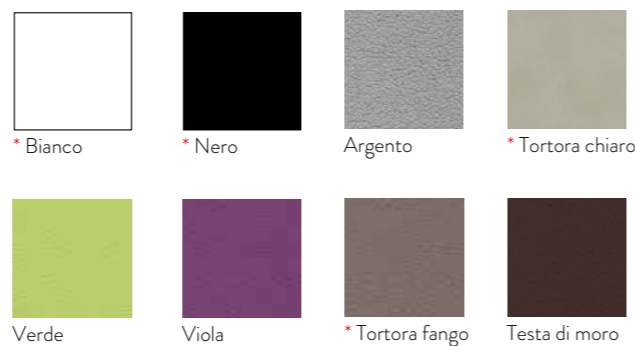

special colors
ecopelle - ecoleather

STOFFE VEDI PAG. 110
TISSUS VOIR PAGE
FABRICS SEE PAGE