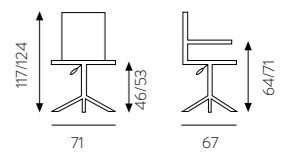

Art. 931 Pixel

- **SEDILE GIREVOLE CON ALZO A GAS**
  SWIVEL HEIGHT ADJUSTABLE / REGLABLE EN HAUTEUR ET PIVOTANT
- **MECCANISMO BASCULANTE**
  TILTING MECHANISM / MECANISME BASCULANT
- **STRUTTURA CROMATA**
  STRUCTURE: CHROME / CHROME
- **SCHIENALE: TECNORETE MICROFORATA**
  BACKREST: MESH Black / DOSSIER : MESH Noir
- **SEDILI: PUMA NERO**
  SEAT: PUMA FABRIC Black / ASSISE : TISSU PUMA Noir

NORMALMENTE IN PRONTA CONSEGNA
NORMALEMENT EN STOCK | USUALLY IN STOCK

Art. 929 Futura

- **SEDILE GIREVOLE CON ALZO A GAS**
  SWIVEL HEIGHT ADJUSTABLE
  REGLABLE EN HAUTEUR ET PIVOTANT
- **MECCANISMO SINCRON**
  SYNCHRO MECHANISM
  MECANISME BASCULANT MULTI-POSITIONS
- **STRUTTURA: NYLON NERO**
  STRUCTURE: NYLON Black / NYLON Noir
- **SCHIENALE: TECNORETE MICROFORATA**
  BACKREST: MESH Black / DOSSIER : MESH Noir
- **SEDILI: PUMA NERO**
  SEAT: PUMA FABRIC Black / ASSISE : TISSU PUMA Noir

braccioli regolabili
adjustable armrest
accoudoir réglable en hauteur

NORMALMENTE IN PRONTA CONSEGNA
NORMALEMENT EN STOCK | USUALLY IN STOCK