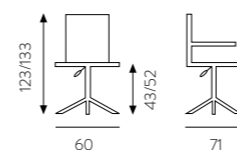

Anthea

serie **PREMIUM**
STOFFE VEDI PAG. 296/297
TISSUS VOIR PAGE
FABRICS SEE PAGE

- **SEDILE GIREVOLE CON ALZO A GAS**
  SWIVEL HEIGHT ADJUSTABLE
  REGLABLE EN HAUTEUR ET PIVOTANT
- **MECCANISMO BASCULANTE**
  TILTING MECHANISM / MECANISME BASCULANT

STOFFE VEDI PAG. 110
TISSUS VOIR PAGE
FABRICS SEE PAGE

CAT. 400 F. P.
(ecopelle IGNIFUGA)

STOFFE VEDI PAG. 277
TISSUS VOIR PAGE
FABRICS SEE PAGE