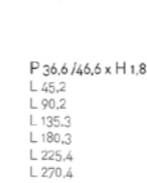

Top modulare
Modular top
Tapa modular
Top modulaire
Модульный топ