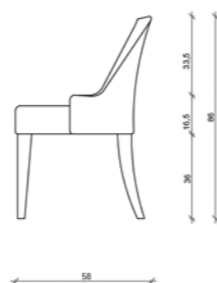

Azienda produttrice: LS Factory srl
 Serie: Hotel (utilizzatore finale)
 Modello: **SEDIA CAMERA DA LETTO**

VISTA FRONTALE

VISTA FRONTALE

VISTA PIANTA

*tutte le misure sono riportate in CM

Azienda produttrice: LS Factory srl
 Serie: Hotel (utilizzatore finale)
 Modello: **POLTRONCINA RISTORANTE**