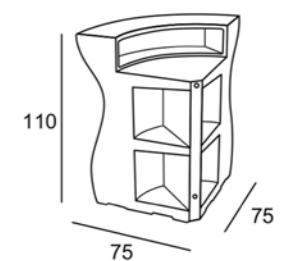

Art. 1798 **Barman**

Art. 1800/5 **vaso conico tondo light**
 Ø 42-H 90 sub.2666
 Ø 57-H 126 sub.2674

Art. 1800/4 **vaso conico quadro light**
 35 x 35 H 75 sub. 2694
 40 x 40 H 90 sub. 2698

Serie OUT LIGHT