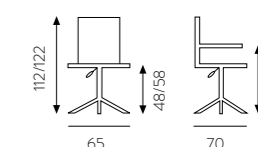

NORMALMENTE IN PRONTA CONSEGNA
NORMALEMENT EN STOCK | USUALLY IN STOCK

Art. 924 Avion

- **SEDILE GIREVOLE CON ALZO A GAS**
SWIVEL HEIGHT ADJUSTABLE / REGLABLE EN HAUTEUR ET PIVOTANT
- **MECCANISMO BASCULANTE**
TILTING MECHANISM / MECANISME BASCULANT
- **STRUTTURA: CROMATA**
STRUCTURE: CHROME / CHROME
- **SEDILI: ECOPELLE SOFT nera**
SEAT / ASSISE : SOFT ECO-LEATHER Black / ECOPELLE Noir