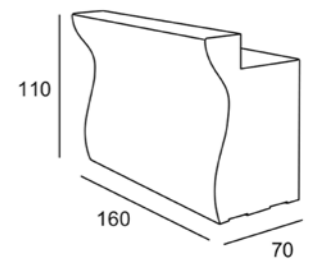

Art. 1798 **Barman**

Art. 1800/5 **vaso conico tondo light**
 Ø 42-H 90 sub.2666
 Ø 57-H 126 sub.2674

Art. 1800/4 **vaso conico quadro light**
 35 x 35 H 75 sub. 2694
 40 x 40 H 90 sub. 2698

Serie OUT LIGHT