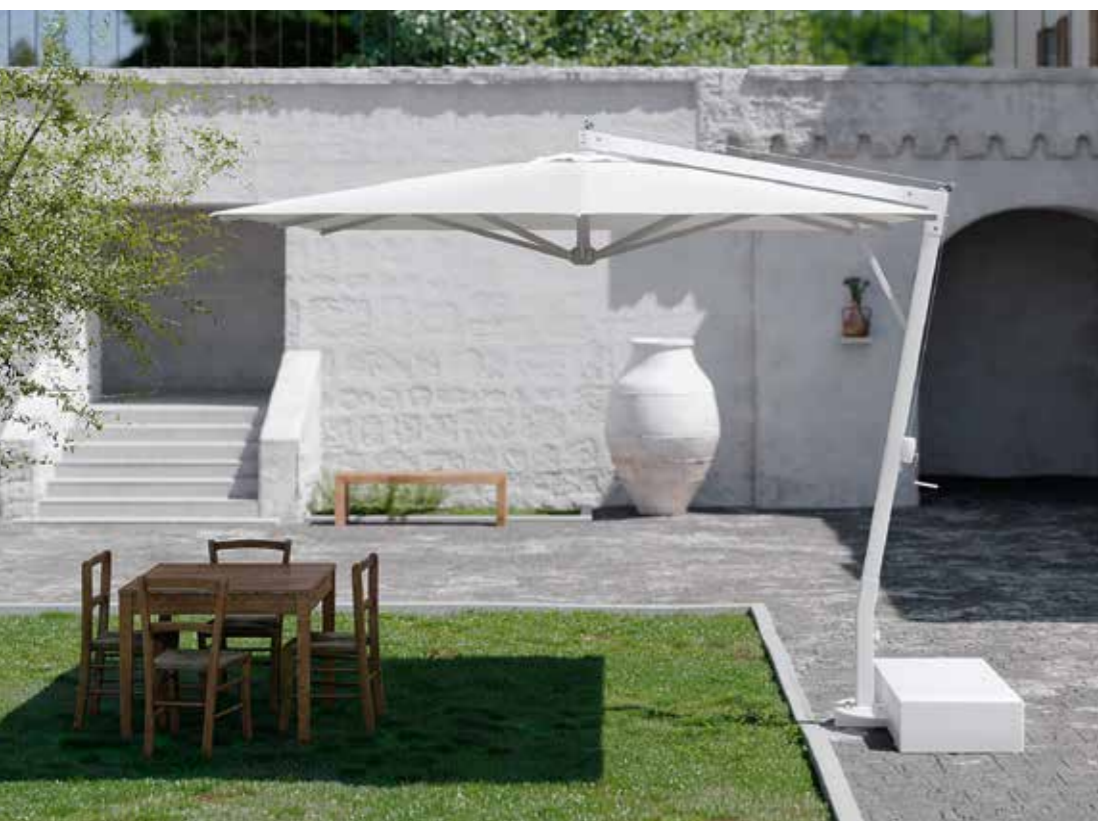

Art. 1826/14 AFD
tutto alluminio
verniciato bianco
(apertura a manovella
girevole a 360°)