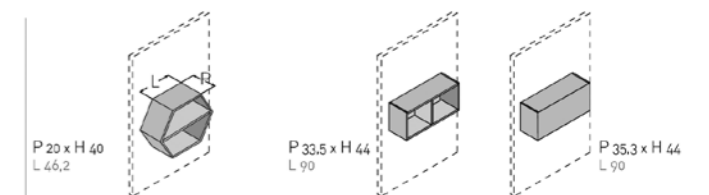

Top modulare
Modular top
Tapa modular
Top modulaire
Модульный топ

Fianchi di finitura
Finishing side panels
Costados finales
Cotés finaux armoire
Боковины в отделке

Pensili / Wall units / Colgantes / Meubles suspendus / Навесные шкафы