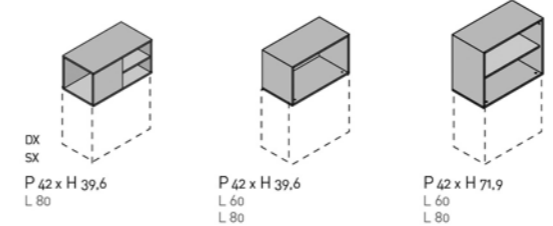

Sopralzi / Upper storages / Contenedores / Rangements superposés / Надставные модули