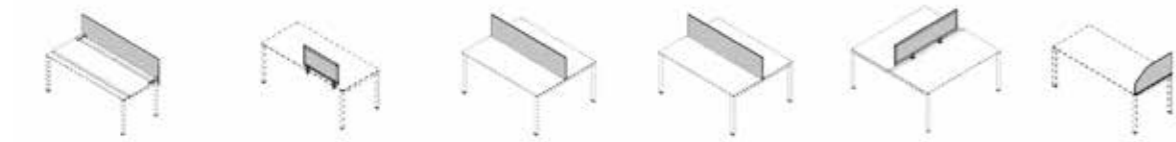

AV Avorio Ivory Marfil Ivoire Слоновая Кость	VE Verde Green Verde Vert Зеленый	AZ Azzurro Light Blu Azul Azur Лазурный	GR Grigio Gray Gris Gris Серый	GI Giallo Yellow Amarillo Jaune Желтый	RO Rosso Red Rojo Rouge Красный

Schermi in metacrilato / Methacrylate screens / Separadores en metacrilato / Ecrans méthacrylate / Экраны из метакрилата