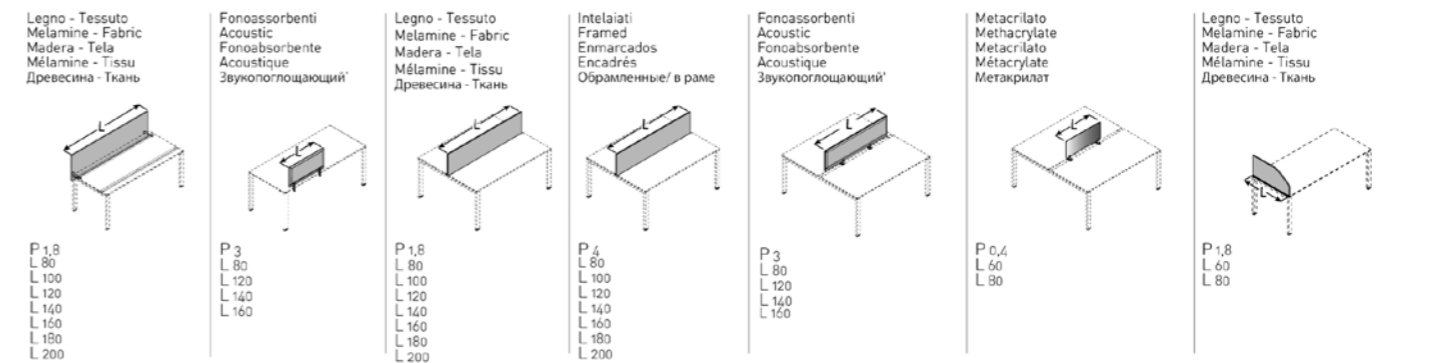

Schermi / Screens / Separadores / Ecrans / Экраны