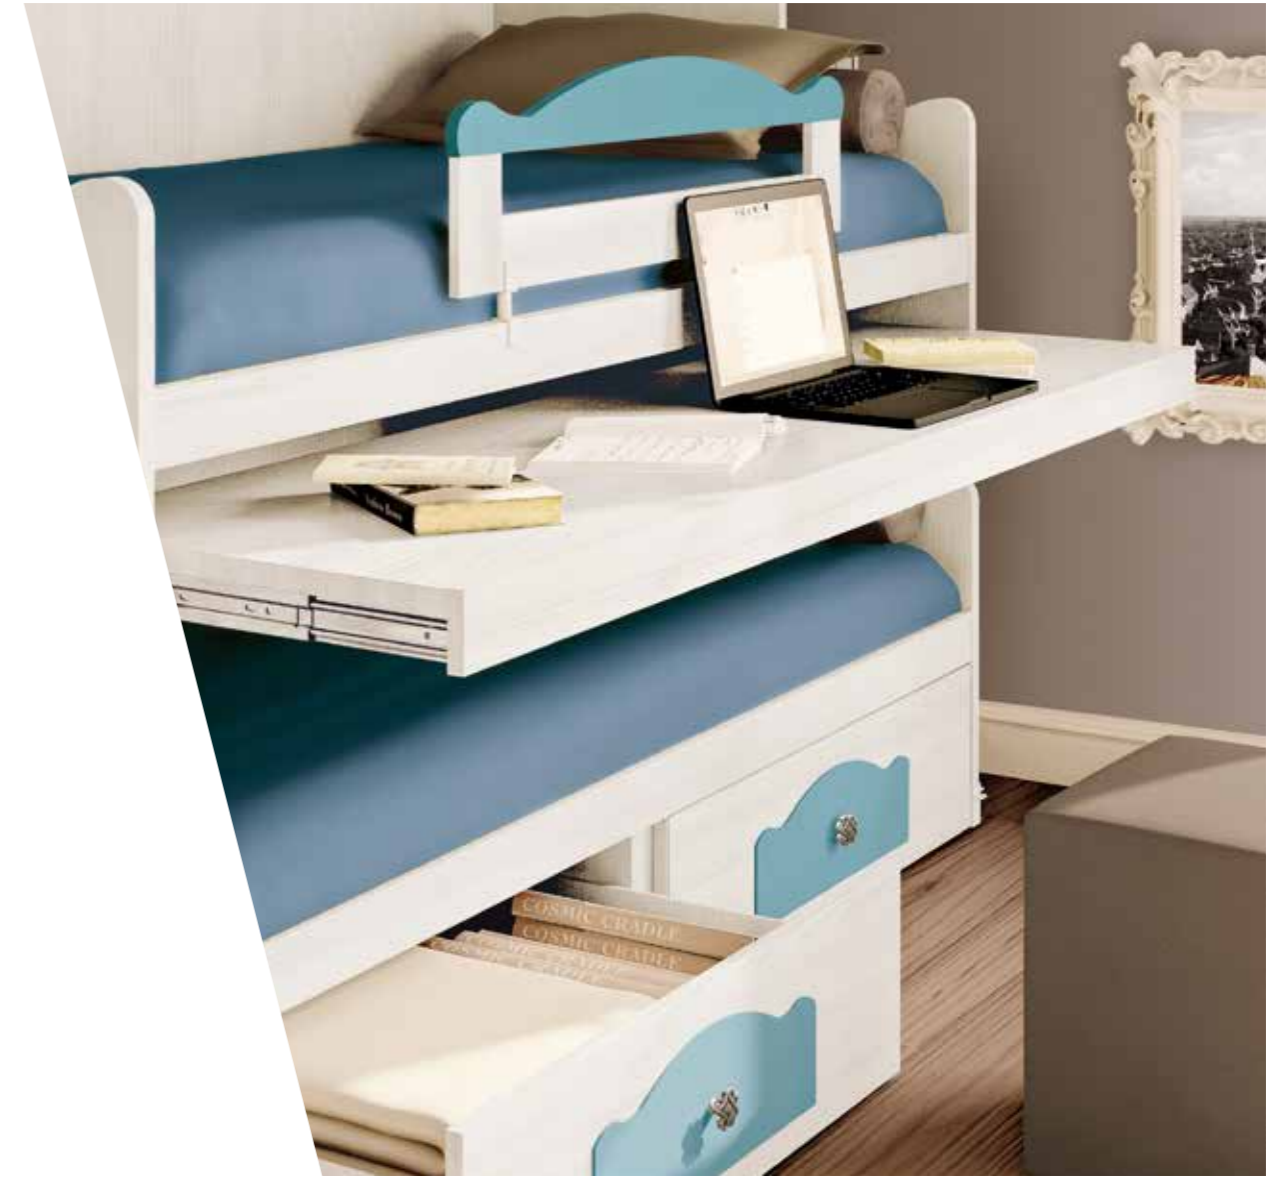

BEVERLY 5

FINITURA OLMO SBIANCATO / SMERALDO

COMPOSIZIONE LINEARE
CON ARMADIO A PONTE E COLONNA
ARMADIO LATERALE LARGHEZZA CM 90,
TERMINALE A GIORNO, LETTI "DORA"
CON SCRITTOIO ESTRAIBILE.

Linear composition with overhead wardrobe and
90 cm side column, end shelving unit,
"Dora" beds with pull-out desk.