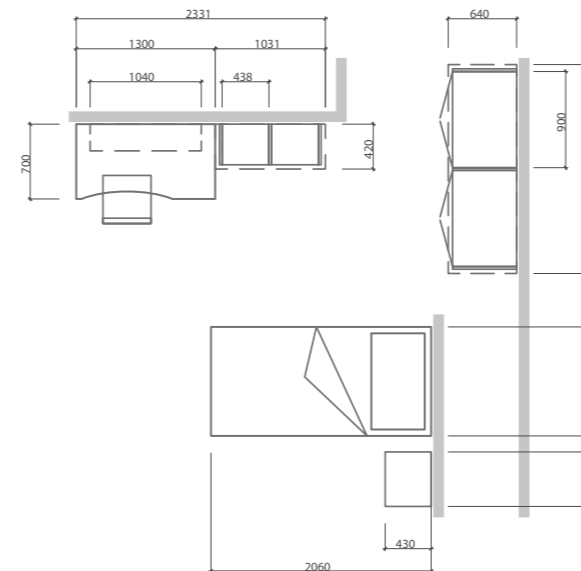

FINITURA OLMO SBIANCATO / VERDE BOSCO

ARMADIO 4 ANTE BATTENTI CON CASSETTI, LIBRERIA CON ANTE, LETTO "LOUISE" DA CM 90, COMODINO, SCRITTOIO, SEDIA E LIBRERIA "SUSY".

Wardrobe with 4 hinged doors and drawers, bookcase with doors, 90 cm "Louise" bed, nightstand, desk, chair and "Susy" bookcase.

BEVERLY 12