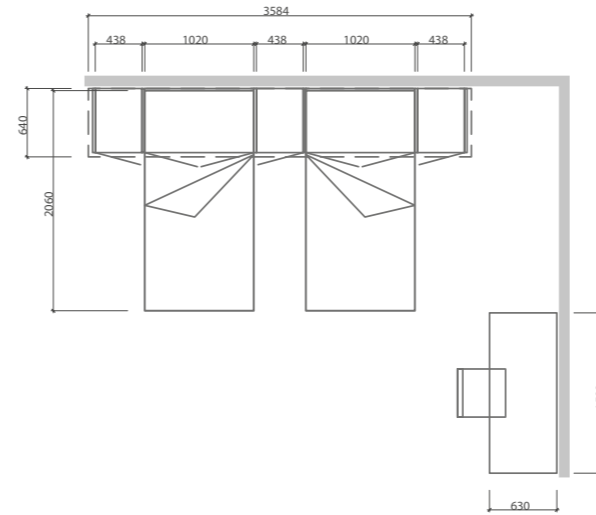

BEVERLY 8 PAG. 34/35