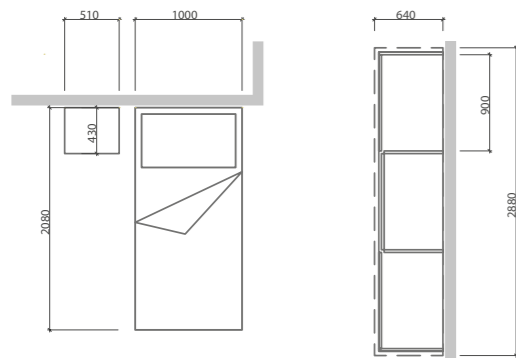

PAG. 62/63

FINITURA PATINATO / OCEANO

ARMADIO 3 ANTE SCORREVOLI, LETTO "SARAH" DA CM 90 E COMODINO.

Wardrobe with 3 sliding doors, 90 cm "Sarah" bed and nightstand.

BEVERLY 14

PAG. 64/65

FINITURA PATINATO / TORTORA

COMPOSIZIONE CON LIBRERIA A PONTE AD ANTE E CASSETTI, ARMADIO SCORREVOLE, LETTO "PATTY" DA CM 90, COMODINO, SCRITTOIO E SEDIA.

Composition with overhead bookcase with doors and drawers, sliding door wardrobe, 90 cm "Patty" bed, nightstand, desk and chair.

PAG. 70/71

FINITURA OLMO SBIANCATO / MIRTO

COMPOSIZIONE AD ANGOLO, ARMADIO ANGOLO, ARMADIO ANTE BATTENTI CON MENSOLE PONTE, LETTO "FIOKKO" DA CM 90, COMODINO, SCRIVANIA DA CM 130 CON CASSETTIERA E SEDIA.

Corner composition with corner wardrobe, hinged door wardrobe with overhead shelves, 90 cm "Fiokko" bed, nightstand, 130 cm desk with drawer unit and chair.

PAG. 72/73

FINITURA PATINATO / OCEANO

COMPOSIZIONE ARMADIO ANTE BATTENTI CON MENSOLE PONTE E LIBRERIA, LETTO "SARAH" DA CM 90, COMODINO, SCRIVANIA DA CM 130 CON CASSETTIERA, SEDIA E LIBRERIA "SUSY".

Hinged door wardrobe composition with overhead shelves and bookcase, 90 cm "Sarah" bed, nightstand, 130 cm desk with drawer unit, chair and "Susy" bookcase.