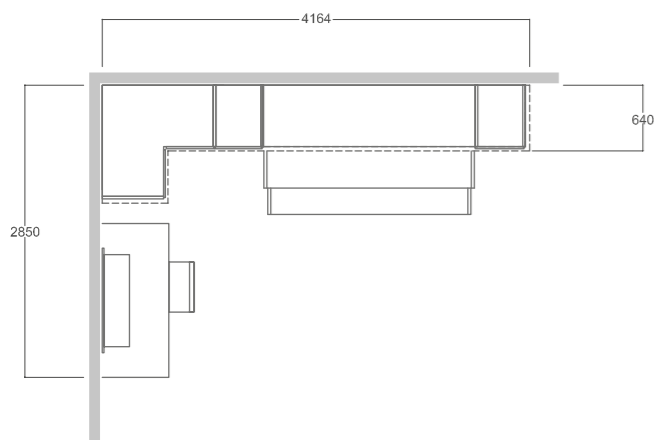

FINITURA OLMO SBIANCATO / MALVA

COMPOSIZIONE AD ANGOLO ARMADIO ANGOLO, ARMADIO, ARMADI PONTE, COLONNA LATERALE CON VANO APPOGGIO, SCRITTOIO E LIBRERIA "SUSY" LETTO "DORA" MEDIO E LETTO "DORA" ESTRAIBILE CON CASSETTONI.

Corner composition with corner closet, wardrobe, overhead wardrobe and side column with open shelf, "Susy" bookcase and desk. Medium "Dora" bed and pull-out "Dora" bed with drawers.