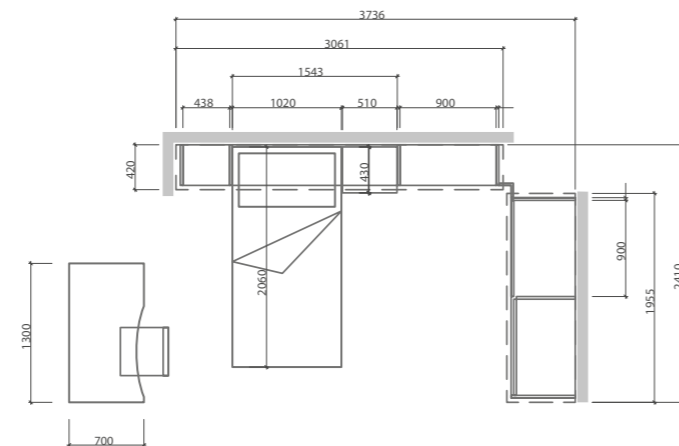

COMPOSIZIONE CON LIBRERIA A PONTE AD ANTE E CASSETTI, ARMADIO SCORREVOLE, LETTO "PATTY" DA CM 90, COMODINO, SCRITTOIO E SEDIA.

Composition with overhead bookcase with doors and drawers, sliding door wardrobe, 90 cm "Patty" bed, nightstand, desk and chair.