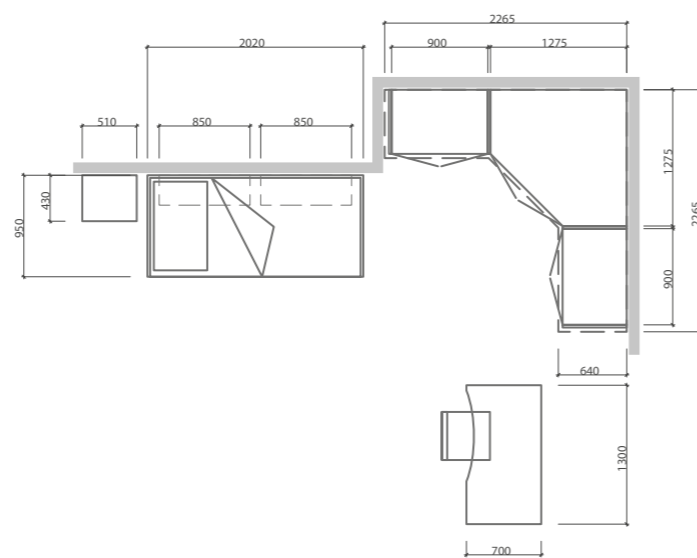

BEVERLY 7 PAG. 30/31

FINITURA PATINATO / ACQUA

ARMADIO A PONTE CON COLONNA VANO APPOGGIO CENTRALE, LETTI "PATTY" DA CM. 90, SCRIVANIA DA CM 130 E SEDIA.

Wardrobe with overhead unit and central storage column, 90 cm "Patty" beds, 130 cm desk and chair.