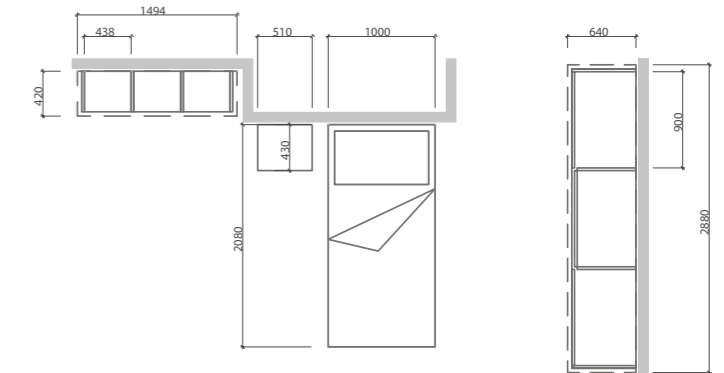

FINITURA OLMO SBIANCATO / TITANIO

ARMADIO 3 ANTE SCORREVOLI, LIBRERIA 3 ANTE A GIORNO, LETTO "SARAH" DA CM 90 E COMODINO.

Wardrobe with 3 sliding doors, bookcase with 3 open compartments, 90 cm "Sarah" bed and nightstand.