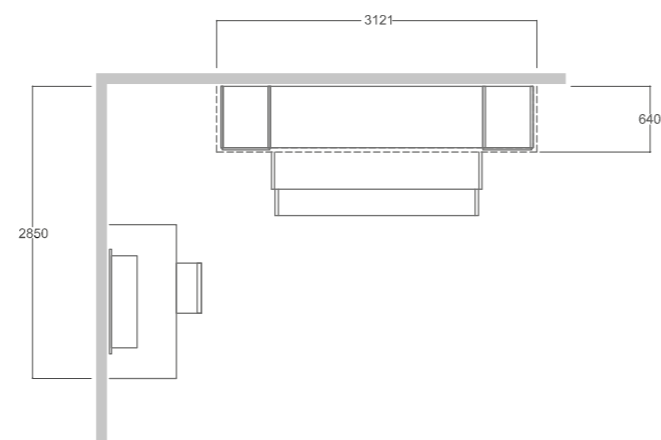

FINITURA PATINATO / VERDE BOSCO

COMPOSIZIONE LINEARE CON ARMADIO A PONTE E COLONNE LATERALI CON VANO APPOGGIO, SCRITTOIO E LIBRERIA "SUSY", LETTO "DORA" MEDIO E LETTO "DORA" ESTRAIBILE CON CASSETTONI.

Linear composition with overhead wardrobe and side columns with open shelf, "Susy" bookcase and desk. Medium "Dora" bed and pull-out "Dora" bed with drawers.