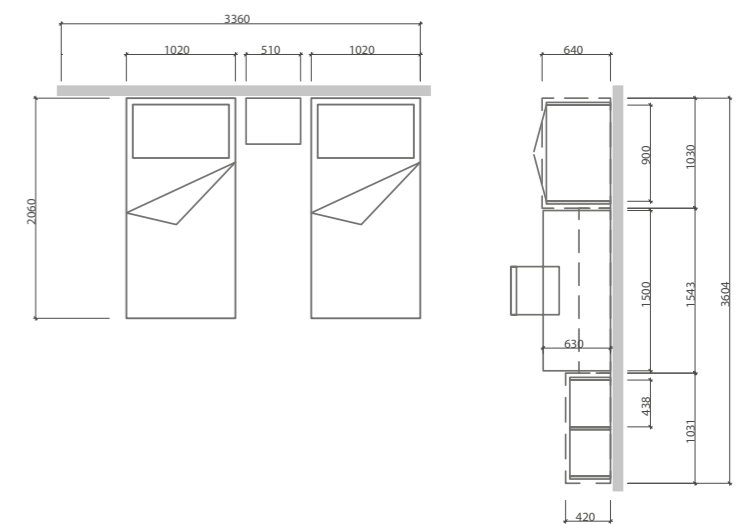

FINITURA OLMO SBIANCATO / MIRTO / NINFEA

COMPOSIZIONE ARMADIO ANTE BATTENTI CON MENSOLE PONTE E LIBRERIA CON ANTE, LETTI "LOUISE" DA CM 90, COMODINO, SCRIVANIA DA CM 150 E SEDIA.

Hinged door wardrobe composition with overhead shelves and bookcase with doors, 90 cm "Louise" bed, nightstand, 150 cm desk and chair.