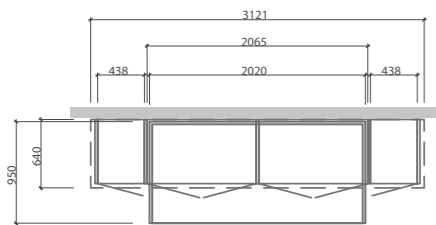

FINITURA PATINATO / VERDE BOSCO

ARMADIO A PONTE ANTE BATTENTI, DIVANO CON SECONDO LETTO ESTRAIBILE E SEDIA.

Wardrobe with hinged door overhead unit, sofa with pull-out bed and chair.

BEVERLY 10