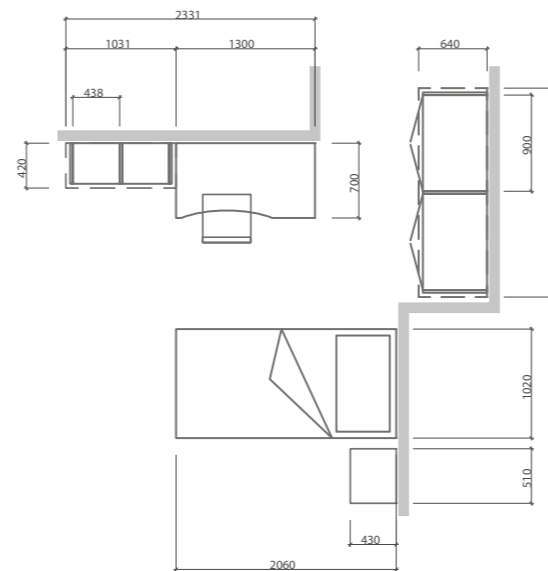

FINITURA OLMO SBIANCATO / OCEANO

ARMADIO 4 ANTE BATTENTI, LIBRERIA CON ANTA E CASSETTI, LETTO "LOUISE" DA CM 90, COMODINO, SCRITTOIO E SEDIA.

Wardrobe with 4 hinged doors, bookcase with door and drawers, 90 cm "Louise" bed, nightstand, desk and chair.