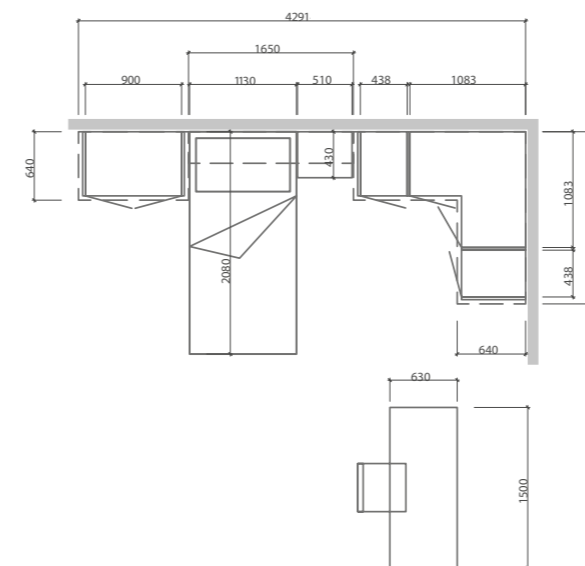

FINITURA OLMO SBIANCATO / MIRTO

COMPOSIZIONE AD ANGOLO, ARMADIO ANGOLO, ARMADIO ANTE BATTENTI CON MENSOLE PONTE, LETTO "FIOKKO" DA CM 90, COMODINO, SCRIVANIA DA CM 130 CON CASSETTIERA E SEDIA.

Corner composition with corner wardrobe, hinged door wardrobe with overhead shelves, 90 cm "Fiokko" bed, nightstand, 130 cm desk with drawer unit and chair.

BEVERLY 16