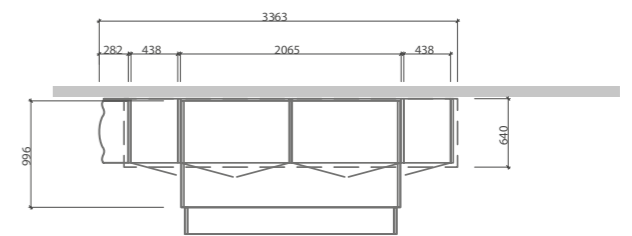

BEVERLY 8 PAG. 34/35

FINITURA OLMO SBIANCATO / TORTORA

COMPOSIZIONE LINEARE CON ARMADIO A PONTE E COLONNE ARMADIO LATERALI LARGHEZZA CM 45, TERMINALE A GIORNO, LETTI "DORA" CON SCRITTOIO ESTRAIBILE.

Linear composition with overhead wardrobe and 45 cm side columns, end shelving unit, "Dora" beds with pull-out desk.