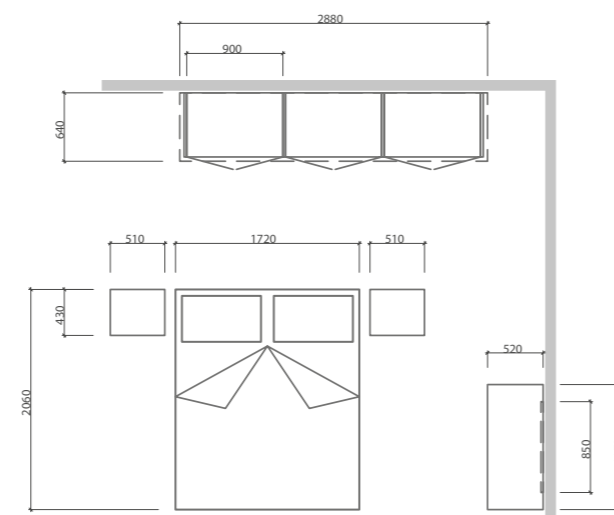

CARATTERISTICHE
TECNICHE
TECHNICAL NOTES