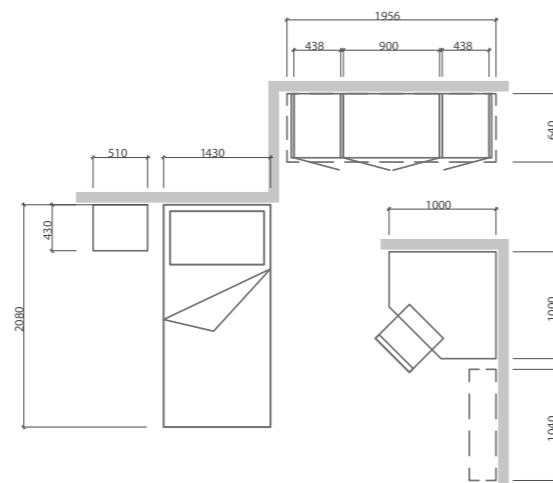

FINITURA OLMO SBIANCATO / OCRA

ARMADIO 4 ANTE BATTENTI CON VANO A GIORNO E CASSETTI, LETTO "FIOKKO" DA CM 120, COMODINO, SCRITTOIO AD ANGOLO, LIBRERIA "SUSY" E SEDIA.

Wardrobe with 4 hinged doors, open compartment and drawers, 120 cm "Fiokko" bed, nightstand, corner desk, "Susy" bookcase and chair.

BEVERLY 11