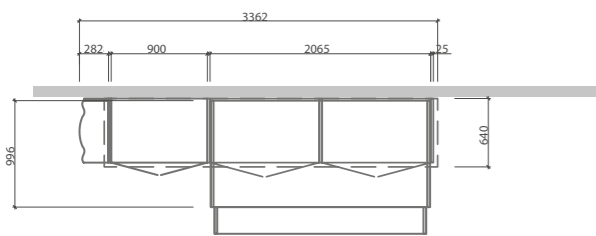

BEVERLY 5 PAG. 22/23

FINITURA OLMO SBIANCATO / SMERALDO

COMPOSIZIONE LINEARE CON ARMADIO A PONTE E COLONNA ARMADIO LATERALE LARGHEZZA CM 90, TERMINALE A GIORNO, LETTI "DORA" CON SCRITTOIO ESTRAIBILE.

Linear composition with overhead wardrobe and 90 cm side column, end shelving unit, "Dora" beds with pull-out desk.