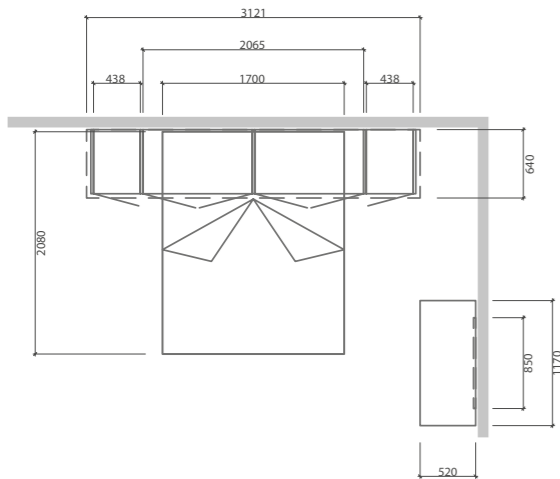

BEVERLY 17

PAG. 78/79

FINITURA OLMO SBIANCATO / TITANIO

COMPOSIZIONE LINEARE CON ARMADIO A PONTE E COLONNE LATERALI VANO APPOGGIO LARGHEZZA CM 45, LETTO "SARAH" DA CM 160, COMÒ "COLLEGE" E SPECCHIERA.

Linear composition with overhead wardrobe and side columns with 45 cm open shelf, 160 cm "Sarah" bed, "College" dresser and mirror.