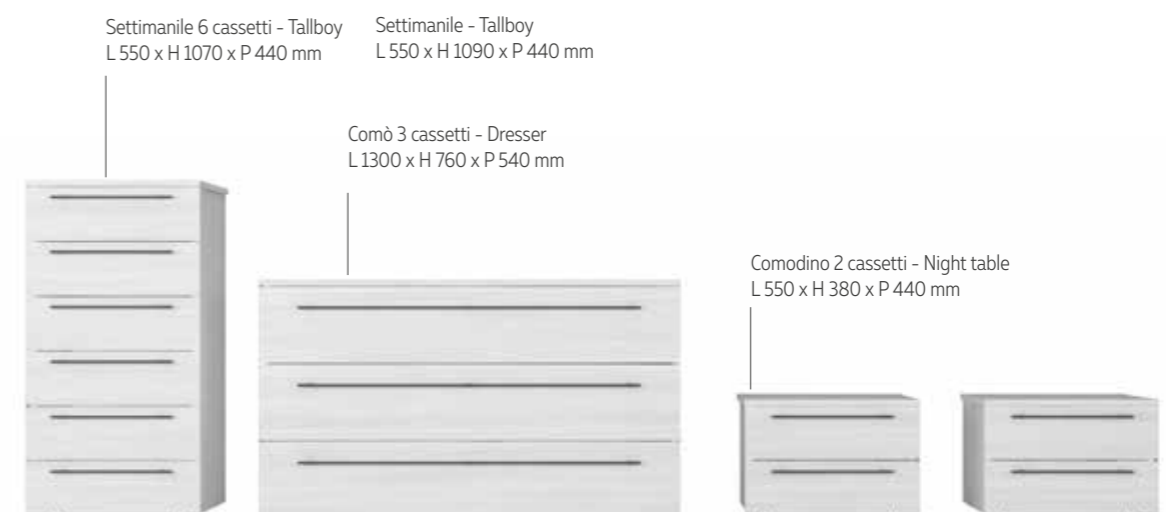

Finiture - Finishes

Materico: Olmo Sbiancato / Olmo Chiaro / Olmo Cenere
Melaminico: Bianco / Tortora / Platino
Laccato opaco: Bianco / Perla / Sahara / Sabbia / Ecrù / Titanio
Laccato lucido: Bianco / Sabbia
Dekor: Spatolato Tortora / Pietra Smeraldo (solo per frontali)

Maniglia / Handle: in metallo finitura brunito