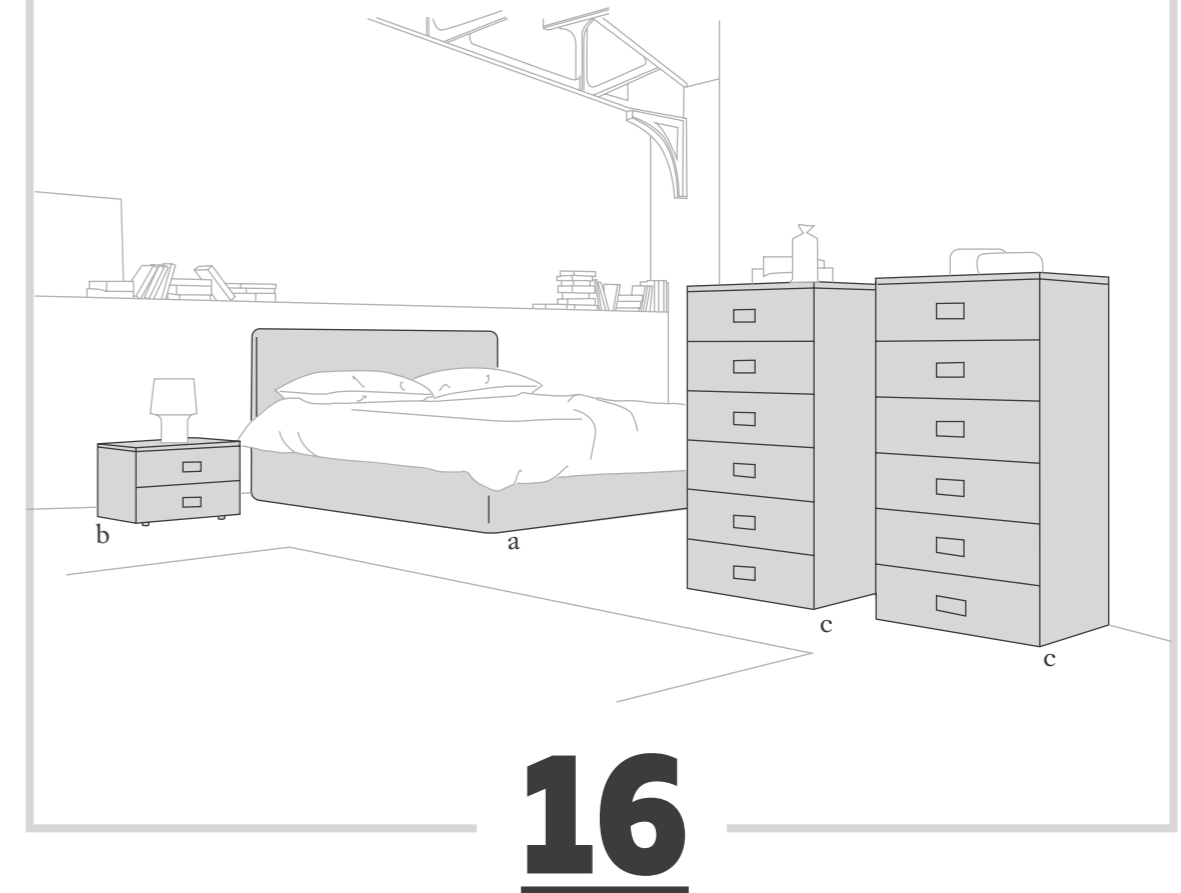

Letto Lucas, Gruppo Petalo

Finiture / finishes: Ecopelle E72, Laccato opaco Perla, Olmo Cenere

Elementi / elements: a - Letto imbottito Lucas in Ecopelle E72
b - Comodini Petalo in Laccato opaco Perla e maniglia Petalo in Olmo Cenere
c - Settimanili Petalo in Laccato opaco Perla e maniglia Petalo in Olmo Cenere

a - Upholstered bed Lucas, ecoleather E72
b - Chest of drawers Petalo, matt lacquered Perla with handle Petalo finish Olmo Cenere
c - Bedside table Petalo, matt lacquered Perla with handle Petalo finish Olmo Cenere