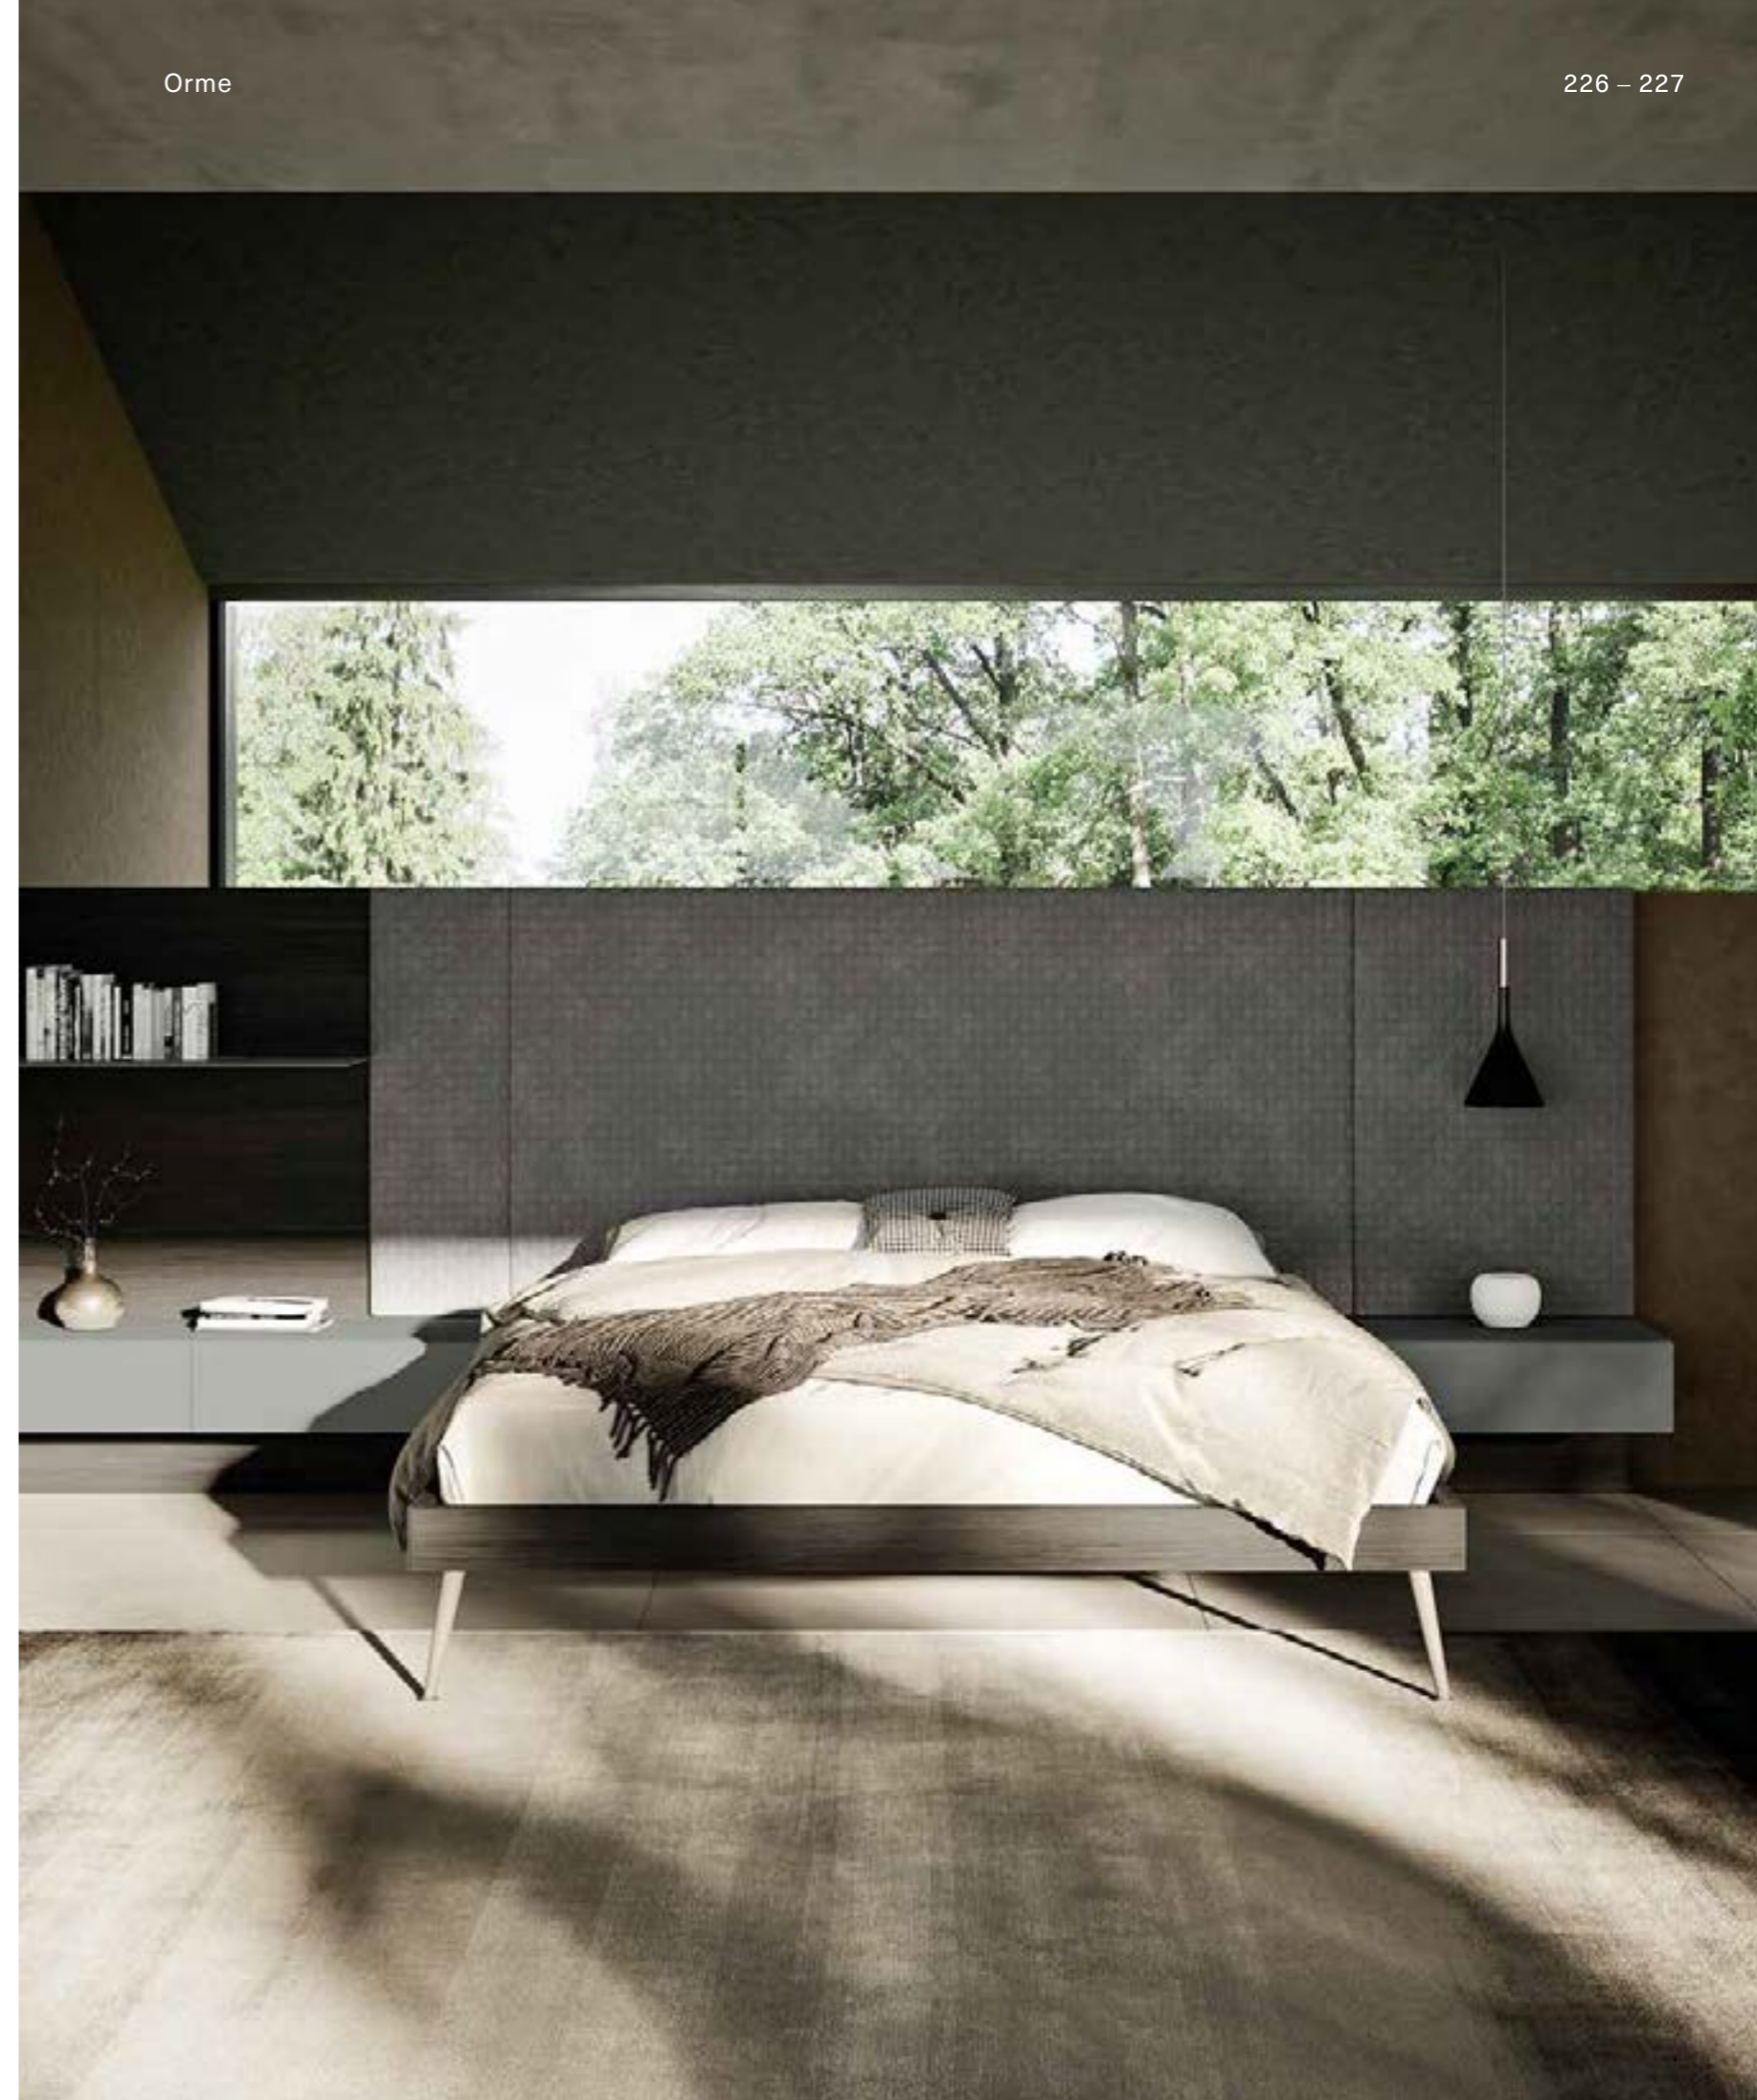

— Night 22

Letto Wall, gruppo Compongo

Finiture / Finishes

Ring basso in materico Carbone con piede in metallo brunito. Pannelli testata Wall in materico Carbone con tessuto Luxury S065. Gruppo Compongo in laccato opaco Piombo e laccato opaco Piuma.

/ Ring basso bed in Carbone wood melamine with burnished metal leg. Wall wall panels in Carbone wood melamine and Luxury S065 fabric. Compongo night set in Piombo matt lacquered and Piuma matt lacquered.

Orme

226 – 227