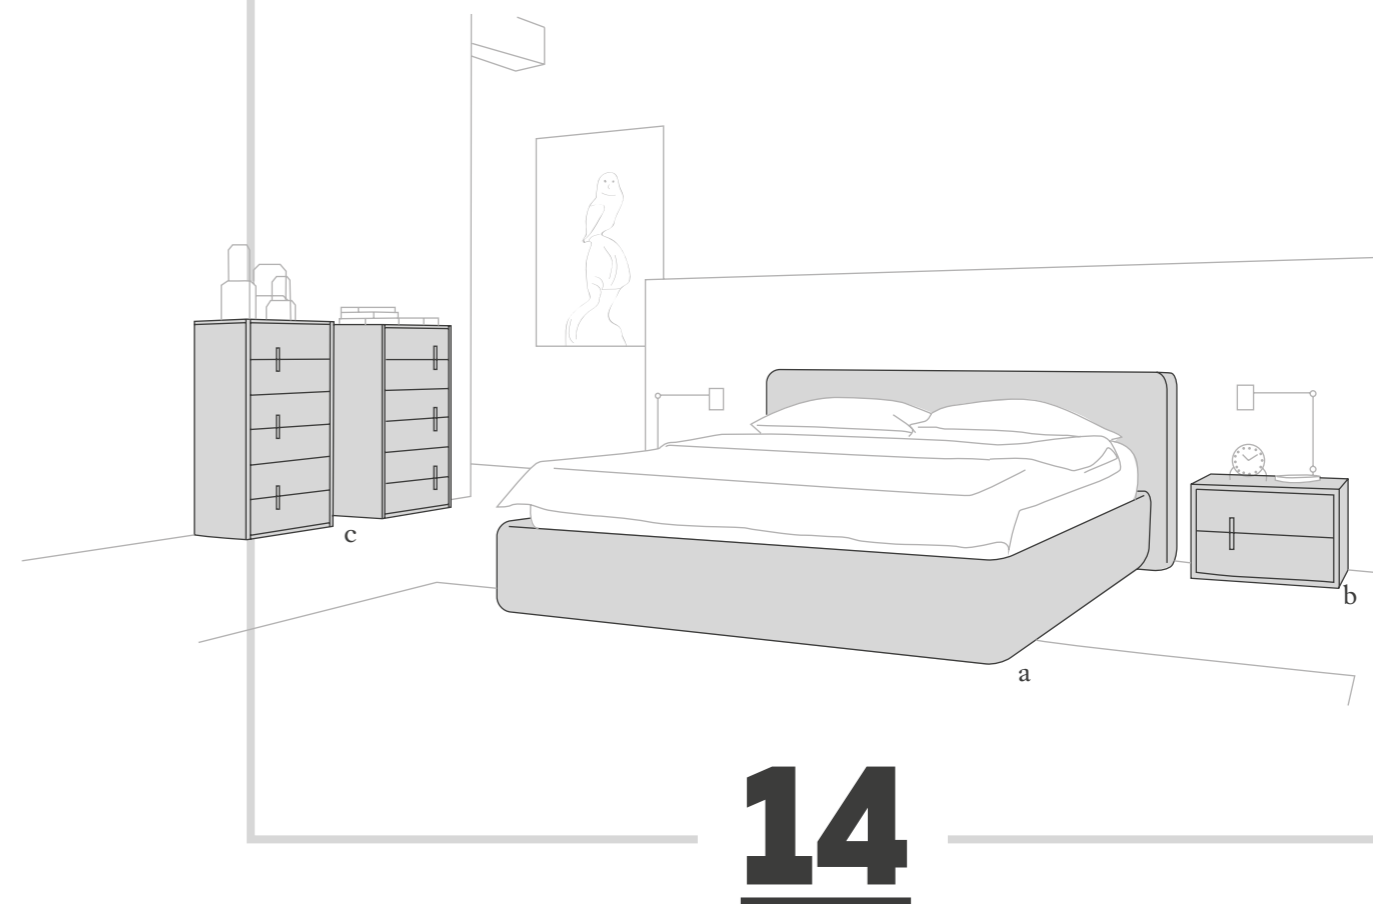

Letto Duke, Gruppo Ola

Finiture / finishes: Ecopelle E74, Materico Olmo Sbiancato

Elementi / elements: a - Letto imbottito Duke in Ecopelle E74
b - Comodini Ola in Materico Olmo Sbiancato con maniglia Ola
c - Settimanili Ola in Materico Olmo Sbiancato con maniglia Ola

a - Upholstered bed Duke, ecoleather E74
b - Chest of drawers Ola, material touch finish Olmo Sbiancato with handle Ola
c - Bedside tables Ola, material touch finish Olmo Sbiancato with handle Ola