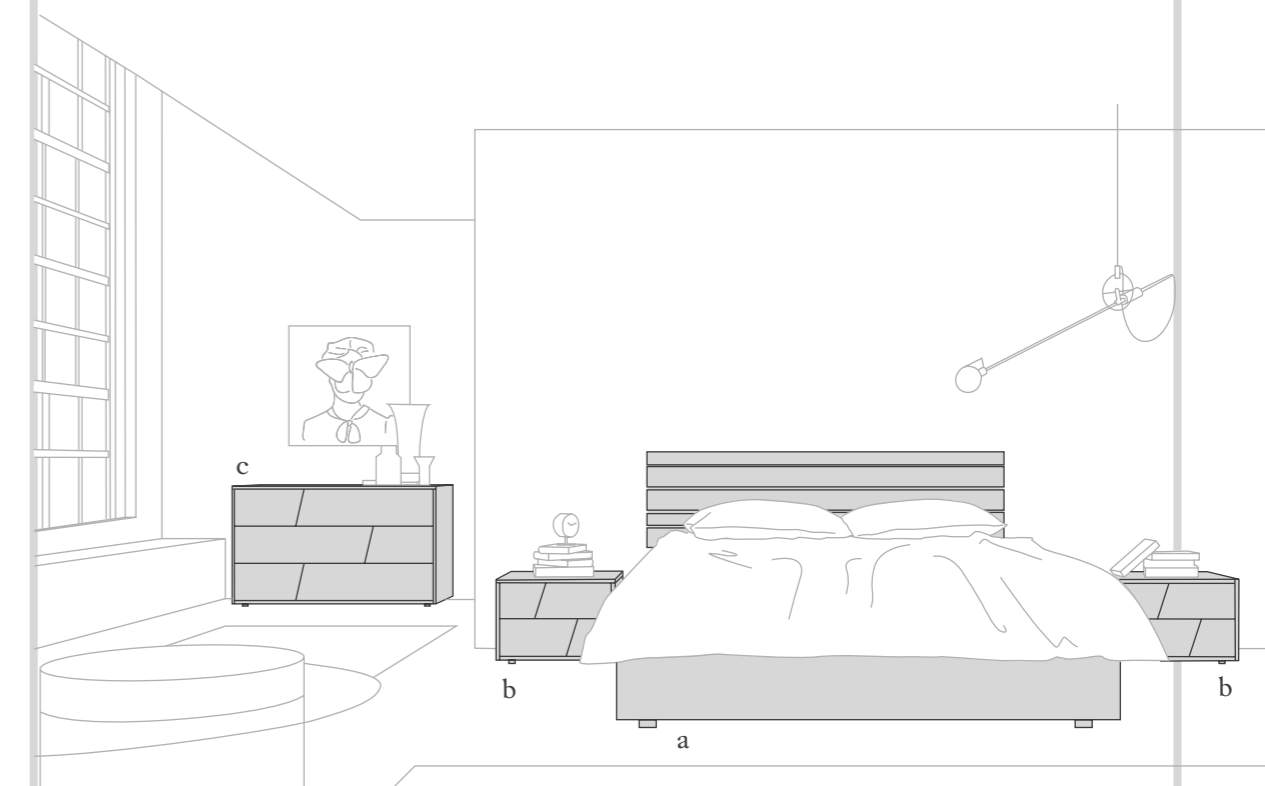

Letto Segno, Gruppo Gliss

Finiture / finishes: Melaminico Platino, Melaminico Tortora, Materico Olmo Scuro

Elementi / elements: a - Letto Segno Melaminico Platino, Tortora e Materico Olmo Scuro con giroletto D
b - Comodini Gliss in Materico Olmo Scuro e Platino
c - Comò Gliss in Materico Olmo Scuro e Platino

a - Bed Segno, material touch finish Platino, Olmo Scuro and Tortora with bed-ring D
b - Chest of drawers Gliss, material touch finish Olmo Scuro and Platino
c - Bedside tables Gliss, material touch finish Olmo Scuro and Platino