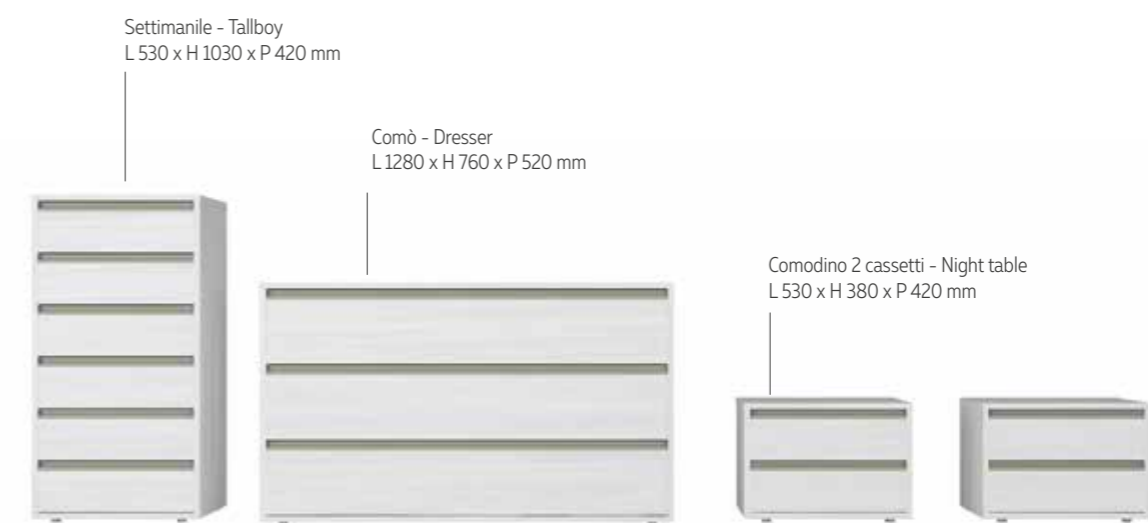

Finiture - Finishes

Materico: Olmo Sbiancato / Olmo Chiaro / Olmo Cenere
Melaminico: Bianco / Tortora / Platino
Laccato opaco: Bianco / Perla / Sahara / Sabbia / Ecrù / Titanio
Dekor: Spatolato Tortora / Pietra Smeraldo (solo per frontali)

Maniglia/ Handle: in plastica laccato opaco