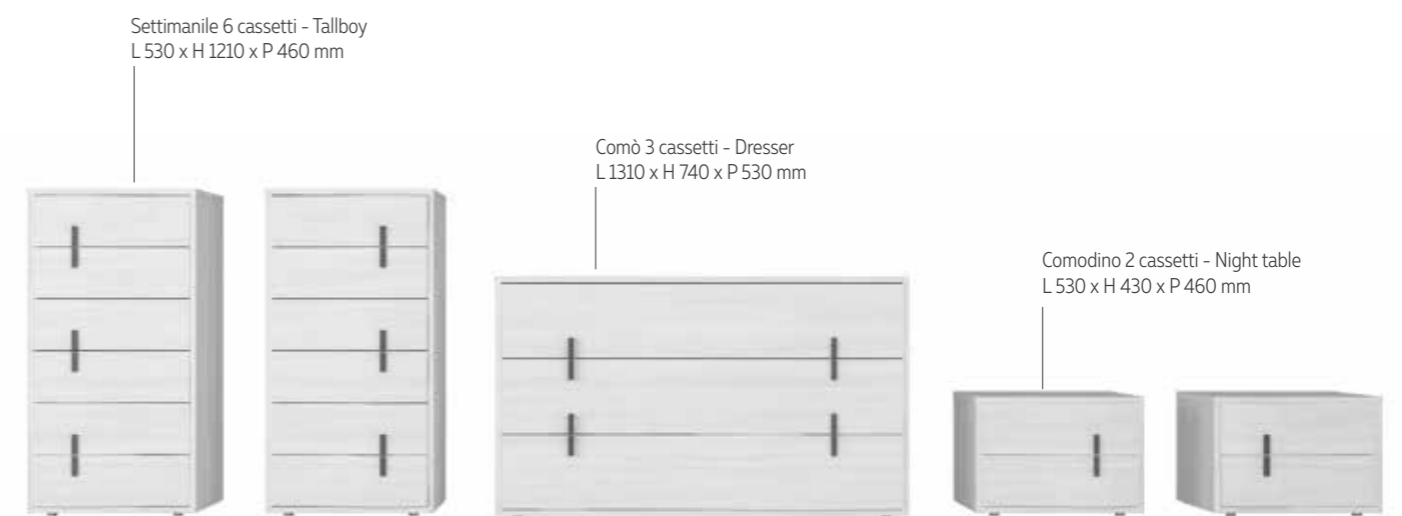

Finiture - Finishes

Materico: Olmo Sbiancato / Olmo Chiaro / Olmo Cenere

Maniglia / Handle: in metallo finitura brunito con Swarovski