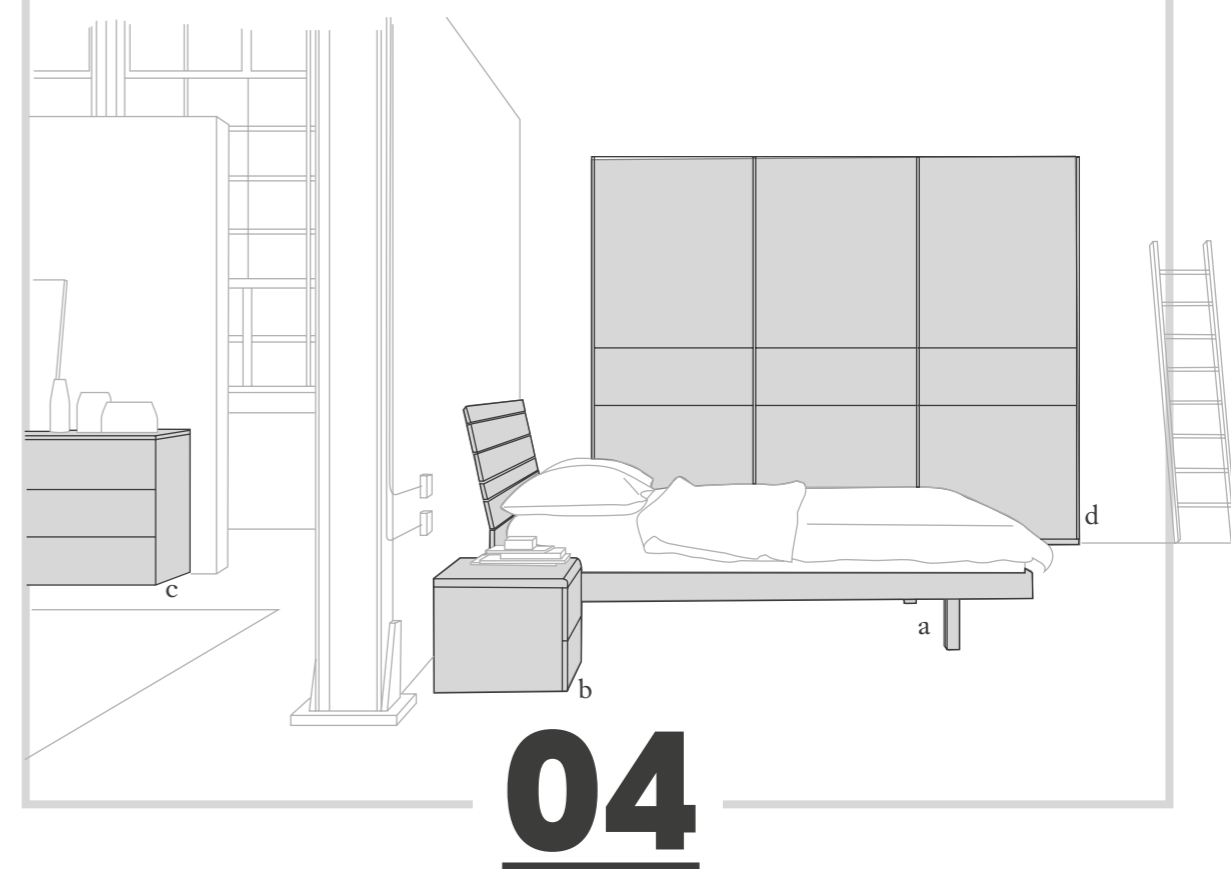

Letto Segno, Gruppo Joy, Armadio scorrevole Multi

Finiture / finishes: Materico Olmo Scuro, Melaminico Tortora

Elementi / elements: a - Letto Segno in Materico Olmo Scuro e Tortora con giroletto A
b - Comodini Joy in Materico Olmo Scuro
c - Comò Joy in Materico Olmo Scuro
d - Armadio scorrevole Multi in Melaminico Tortora e specchio Virgola

a - Bed Segno, material touch finish Olmo Scuro and Tortora with bed-ring A
b - Chest of drawers Joy, material touch finish Olmo Scuro
c - Bedside tables Joy, material touch finish Olmo Scuro
d - Wardrobe with sliding doors Multi, melamine Tortora and mirror Virgola