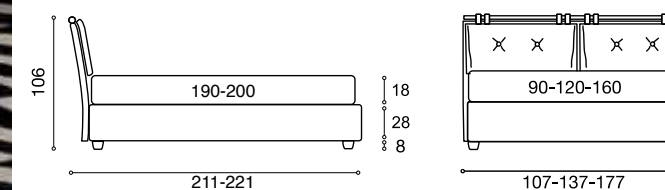

Spencer

Letto Spencer matrimoniale 160x200 cm.
giroletto h. 28 Art. B27/003 Cat. D

Spencer double bed 160x200 cm
bedframe h. 28 Art. B27/003 Cat. D