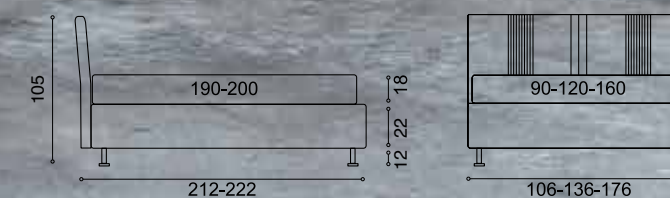

# Pegaso

Letto Pegaso matrimoniale 160x200 cm  
giroletto h. 22 Art. C96/009 Cat. A

Double Pegaso bed 160x200 cm  
bedstead h. 22 Art. C96/009 Cat. A

# Argo

Letto Argo matrimoniale 160x200 cm  
giroletto h. 28 Art. C95/013 Cat. A

Double Argo bed 160x200 cm  
bedstead h. 28 Art. C95/013 Cat. A

# Argo

Letto Argo matrimoniale 160x200 cm  
giroletto h. 22 Art. C96/004 Cat. A

Double Argo bed 160x200 cm  
bedstead h. 22 Art. C96/004 Cat. A