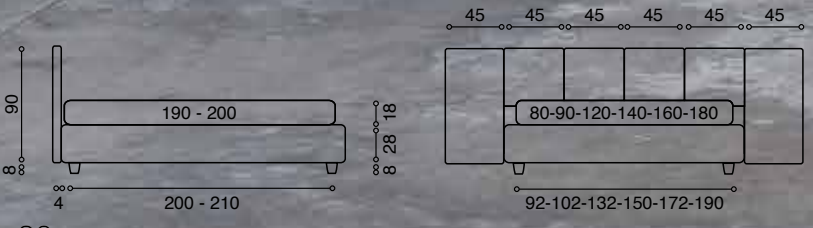

Boiserie e Master Sommier

Master Sommier matrimoniale 160x200 cm
giroletto h. 28 box Art. C96/010 Cat. A
Boiserie 45x45 cm e 90x45 cm

Double Master Sommier bed 160x200 cm
bedstead h. 28 storage base Art. C96/010 Cat. A
Panels 45x45 cm and 90x45 cm