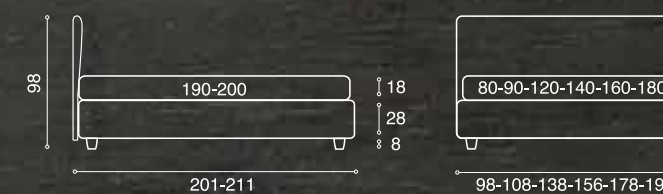

Benny

Letto Benny matrimoniale 160x200 cm.
giroletto h. 28 Art. B51/039 Cat. B

Benny double bed 160x200 cm
bedframe h. 28 Art. B51/039 Cat. B