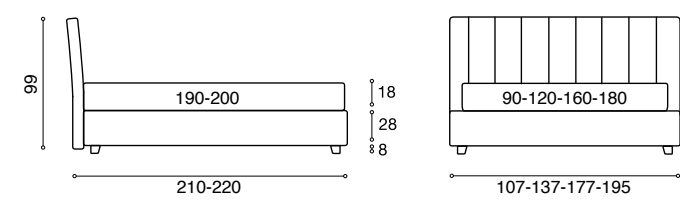

# Berry

Letto Berry matrimoniale 160x200 cm.  
giroletto h. 28 Art. B51/015 Cat. B

Berry double bed 160x200 cm  
bedframe h. 28 Art. B51/015 Cat. B

# Otis Line

Letto Otis Line matrimoniale 160x200 cm.  
giroletto h. 28 Art. 818/109 Cat. D

Otis Line double bed 160x200 cm  
bedframe h. 28 Art. 818/109 Cat. D

---

OSSERVATE

---

La ricerca dell'essenzialità non implica la rinuncia alla sinuosità delle forme, alla morbidezza accentuata, al comfort totale.