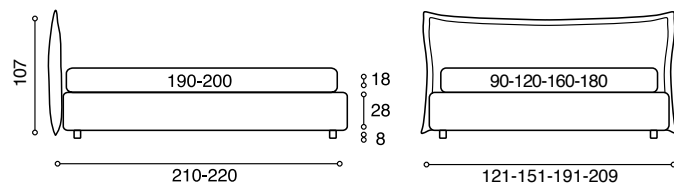

Pascal

Letto Pascal matrimoniale 160x200 cm.
giroletto h. 28 box Art. 818/103 Cat. D

Pascal double bed 160x200 cm
bedframe h. 28 with storage compartment
Art. 818/103 Cat. D