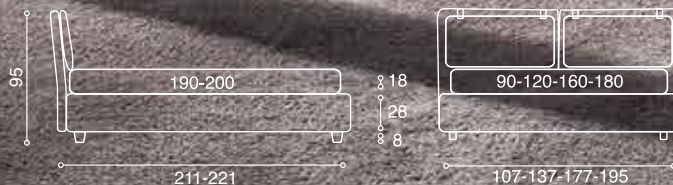

Pitagora

Letto Pitagora matrimoniale 160x200 cm.
giroletto h. 28 Art. B27/001 Cat. D

Pitagora double bed 160x200 cm
bedframe h. 28 Art. B27/001 Cat. D