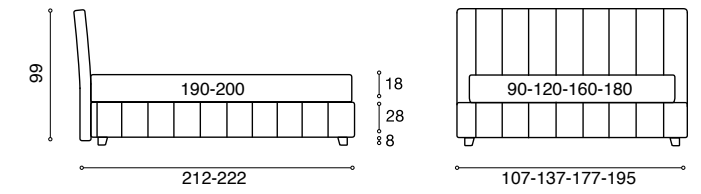

# Otis Line

Letto Otis Line matrimoniale 160x200 cm.  
giroletto h. 28 Art. 818/109 Cat. D

Otis Line double bed 160x200 cm  
bedframe h. 28 Art. 818/109 Cat. D

---

OSSERVATE

---

La ricerca dell'essenzialità non implica la rinuncia alla sinuosità delle forme, alla morbidezza accentuata, al comfort totale.

# Otis Line

Letto Otis Line matrimoniale 160x200 cm.  
giroletto line h. 28 Art. B51/015 Cat. B

Otis Line double bed 160x200 cm  
line bedframe h. 28 Art. B51/015 Cat. B