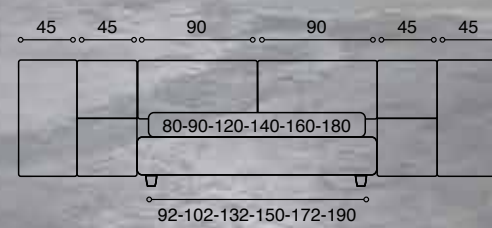

Boiserie e Master Sommier

Master Sommier matrimoniale 160x200 cm
giroletto h. 28 Art. C96/010 Cat. A
Boiserie 45x45 cm e 90x45 cm

Double Master Sommier bed 160x200 cm
bedstead h. 28 Art. C96/010 Cat. A
Panels 45x45 cm and 90x45 cm