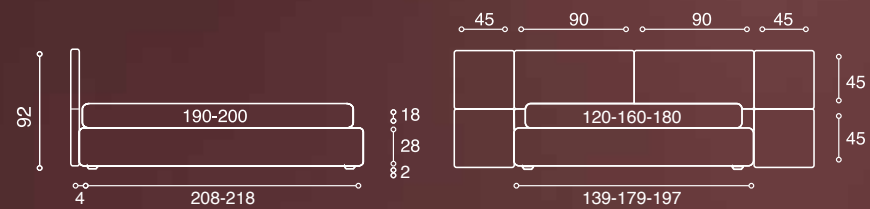

Boiserie e Vega Sommier

Boiserie 45x45 e 90x45 cm.
Vega Sommier matrimoniale 160x200 cm. h.28 box
Art. B28/024

Wall panels 45x45 and 90x45 cm
Vega Sommier 160x200 cm. bedframe h.28 with storage compartent
Art. B28/024