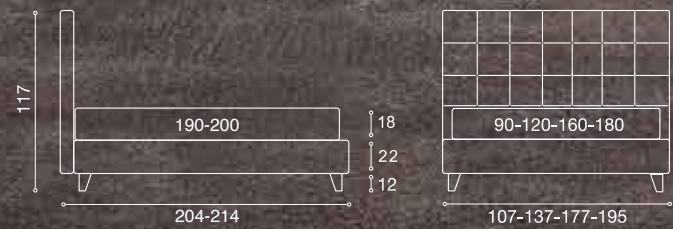

Victor

Letto Victor matrimoniale 160x200 cm.
giroletto h. 22 Art. 818/011 Cat. D

Victor double bed 160x200 cm
bedframe h. 22 Art. 818/011 Cat. D