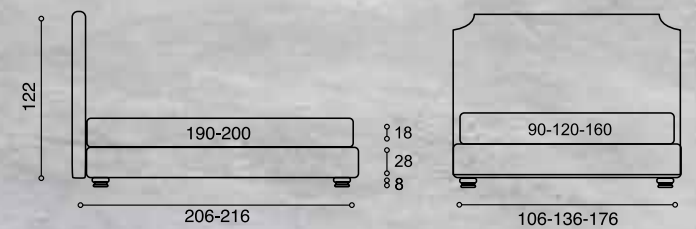

Penelope

Letto Penelope matrimoniale 160x200 cm
giroletto h. 28 Art. D01/003 Cat. D

Double Penelope bed 160x200 cm
bedstead h. 28 Art. D01/003 Cat. D