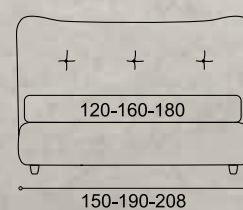

# Romeo

Letto Romeo matrimoniale 160x200 cm  
giroletto h. 28 Art. C96/002 Cat. A

Double Romeo bed 160x200 cm  
bedstead h. 28 Art. C96/002 Cat. A