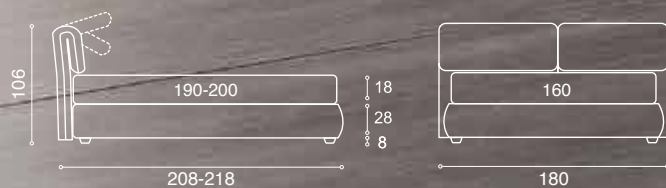

Chantal

Letto Chantal matrimoniale 160x200 cm
giroletto h. 28 Art. C91/004 Cat. D

Double Chantal bed 160x200 cm
bedstead h. 28 Art. C91/004 Cat. D