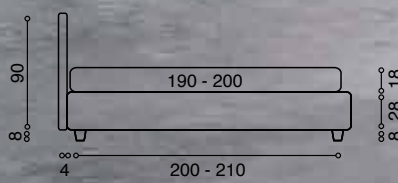

Boiserie e Master Sommier

Master Sommier matrimoniale 160x200 cm
giroletto h. 28 Art. C96/010 Cat. A
Boiserie 45x45 cm e 90x45 cm

Double Master Sommier bed 160x200 cm
bedstead h. 28 Art. C96/010 Cat. A
Panels 45x45 cm and 90x45 cm