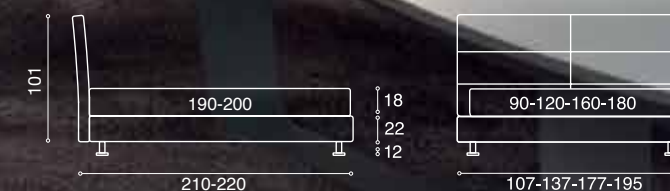

# Victor

Letto Victor matrimoniale 160x200 cm.  
giroletto h. 22 Art. 818/011 Cat. D

Victor double bed 160x200 cm  
bedframe h. 22 Art. 818/011 Cat. D

# Berry

Letto Berry matrimoniale 160x200 cm.  
giroletto h. 22 Art. C93/003 Cat. A

Berry double bed 160x200 cm  
bedframe h. 22 Art. C93/003 Cat. A

Nella vita e nel design, è sempre importante seguire la giusta inclinazione.