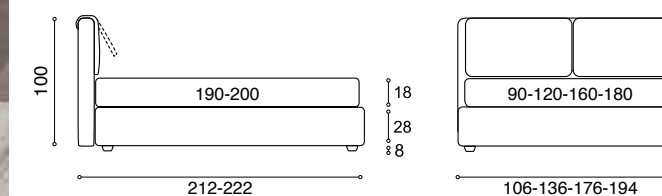

Loft

Letto Loft matrimoniale 160x200 cm.
giroletto h. 28 Art. B23/005 Cat. D

Loft double bed 160x200 cm
bedframe h. 28 Art. B23/005 Cat. D