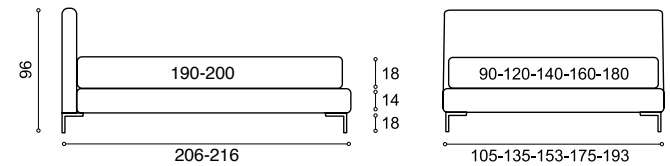

Master

Letto Master matrimoniale 160x200 cm.
giroletto h. 14 Art. C25/009 Cat. B

Master double bed 160x200 cm.
bedframe h. 14 Art. C25/009 Cat. B