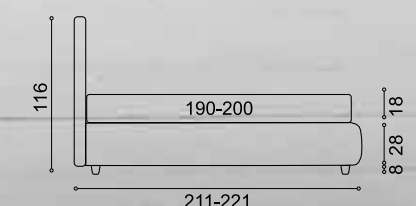

Romeo

Letto Romeo matrimoniale 160x200 cm
giroletto h. 28 Art. C96/001 Cat. A

Double Romeo bed 160x200 cm
bedstead h. 28 Art. C96/001 Cat. A