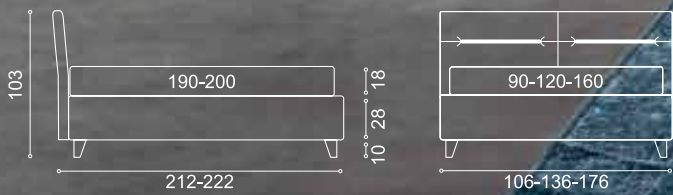

# Pegaso

Letto Pegaso matrimoniale 160x200 cm  
giroletto h. 28 Art. C92/003 Cat. B

Double Pegaso bed 160x200 cm  
bedstead h. 28 Art. C92/003 Cat. B