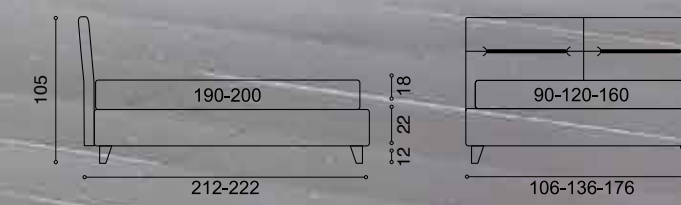

# Pegaso

Letto Pegaso matrimoniale 160x200 cm  
giroletto h. 28 Art. C92/003 Cat. B

Double Pegaso bed 160x200 cm  
bedstead h. 28 Art. C92/003 Cat. B

# Pegaso

Letto Pegaso matrimoniale 160x200 cm  
giroletto h. 22 Art. C96/009 Cat. A

Double Pegaso bed 160x200 cm  
bedstead h. 22 Art. C96/009 Cat. A

# Argo

Letto Argo matrimoniale 160x200 cm  
giroletto h. 28 Art. C95/013 Cat. A

Double Argo bed 160x200 cm  
bedstead h. 28 Art. C95/013 Cat. A