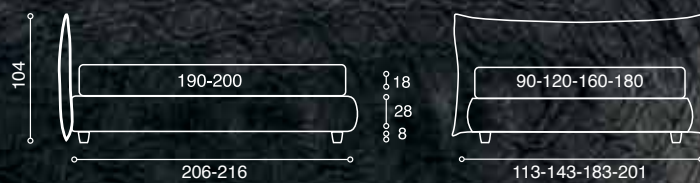

Dalia

Letto Dalia matrimoniale 160x200 cm
giroletto h. 28 Art. C92/001 Cat. B
bordo rivestito Art. C91/003 Cat. D

Double Dalia bed 160x200 cm
bedstead h. 28 Art. C92/001 Cat. B
with edge trim Art. C91/003 Cat. D