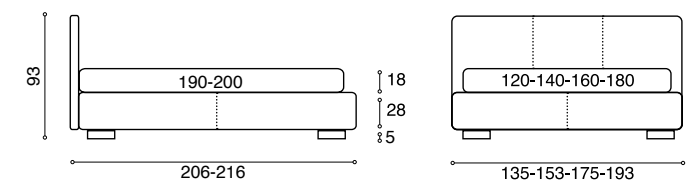

Master Elegance

Letto Master Elegance matrimoniale 160x200 cm, giroletto h. 28 box Art. B51/009 Cat. B
Master Elegance double bed 160x200 cm bedframe h. 28 with storage compartment Art. B51/009 Cat. B