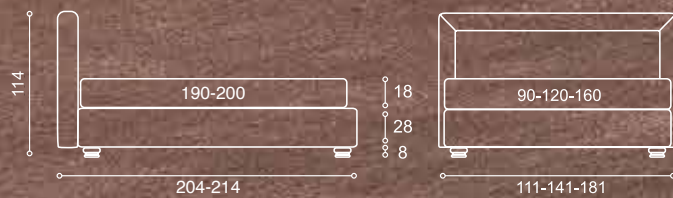

Chloe

Letto Chloe matrimoniale 160x200 cm
giroletto h. 28 Art. C26/012 Cat. A
pannello Art. C91/002 Cat. D

Double Chloe bed 160x200 cm
bedstead h. 28 Art. C26/012 Cat. A
panel Art. C91/002 Cat. D