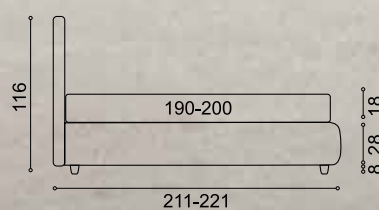

# Romeo

Letto Romeo matrimoniale 160x200 cm  
giroletto h. 28 Art. C96/002 Cat. A

Double Romeo bed 160x200 cm  
bedstead h. 28 Art. C96/002 Cat. A