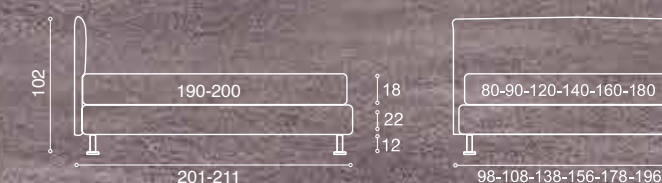

Benny

Letto Benny matrimoniale 160x200 cm.
giroletto h. 22 box Art. B27/008 Cat. D

Benny double bed 160x200 cm
bedframe h. 22 with storage compartment
Art. B27/008 Cat. D