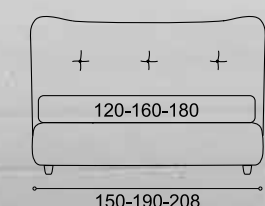

Romeo

Letto Romeo matrimoniale 160x200 cm
giroletto h. 28 Art. C96/001 Cat. A

Double Romeo bed 160x200 cm
bedstead h. 28 Art. C96/001 Cat. A