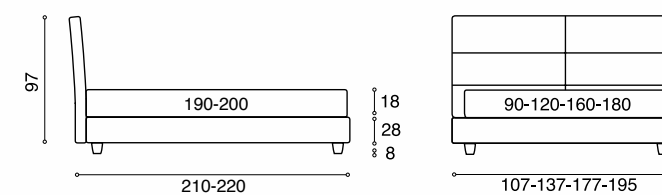

Berry

Letto Berry matrimoniale 160x200 cm.
giroletto h. 28 Art. B51/015 Cat. B

Berry double bed 160x200 cm
bedframe h. 28 Art. B51/015 Cat. B