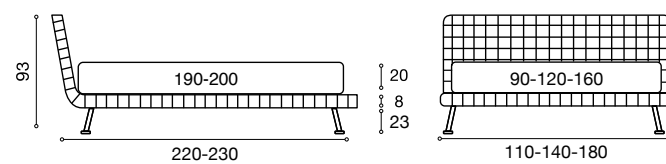

# Aspen

Letto Aspen matrimoniale 160x200 cm.  
giroletto h. 8 Art. C12/010 Cat. B

Aspen double bed 160x200 cm  
bedframe h. 8 Art. C12/010 Cat. B

# Aspen Cube

Letto Aspen Cube matrimoniale 160x200 cm.  
giroletto h. 8 Art. C12/006 Cat. B

Aspen Cube double bed 160x200 cm  
bedframe h. 8 Art. C12/006 Cat. B