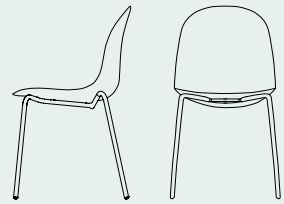

CB1671-E | 53,5x52,5 H83 cm