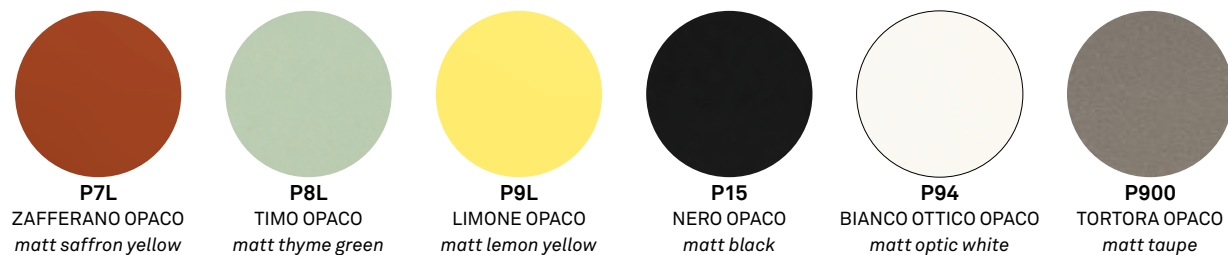

MATERIALI PLASTICI | PLASTIC MATERIALS

Il polipropilene (PP) è un polimero termoplastico caratterizzato da un buon carico di rottura, una buona resistenza termica e all'abrasione. La sua formulazione gli permette di ridurre gli effetti negativi dell'azione combinata di agenti esterni quali acqua, luce, ecc. Materiale adatto all'utilizzo esterno.

Polypropylene is a thermoplastic polymer characterized by a good breaking load, a good thermal and abrasion resistance. Its formulation allows it to reduce the negative effects of the combined action of external agents such as water, light, etc. Material suitable for outdoor use.