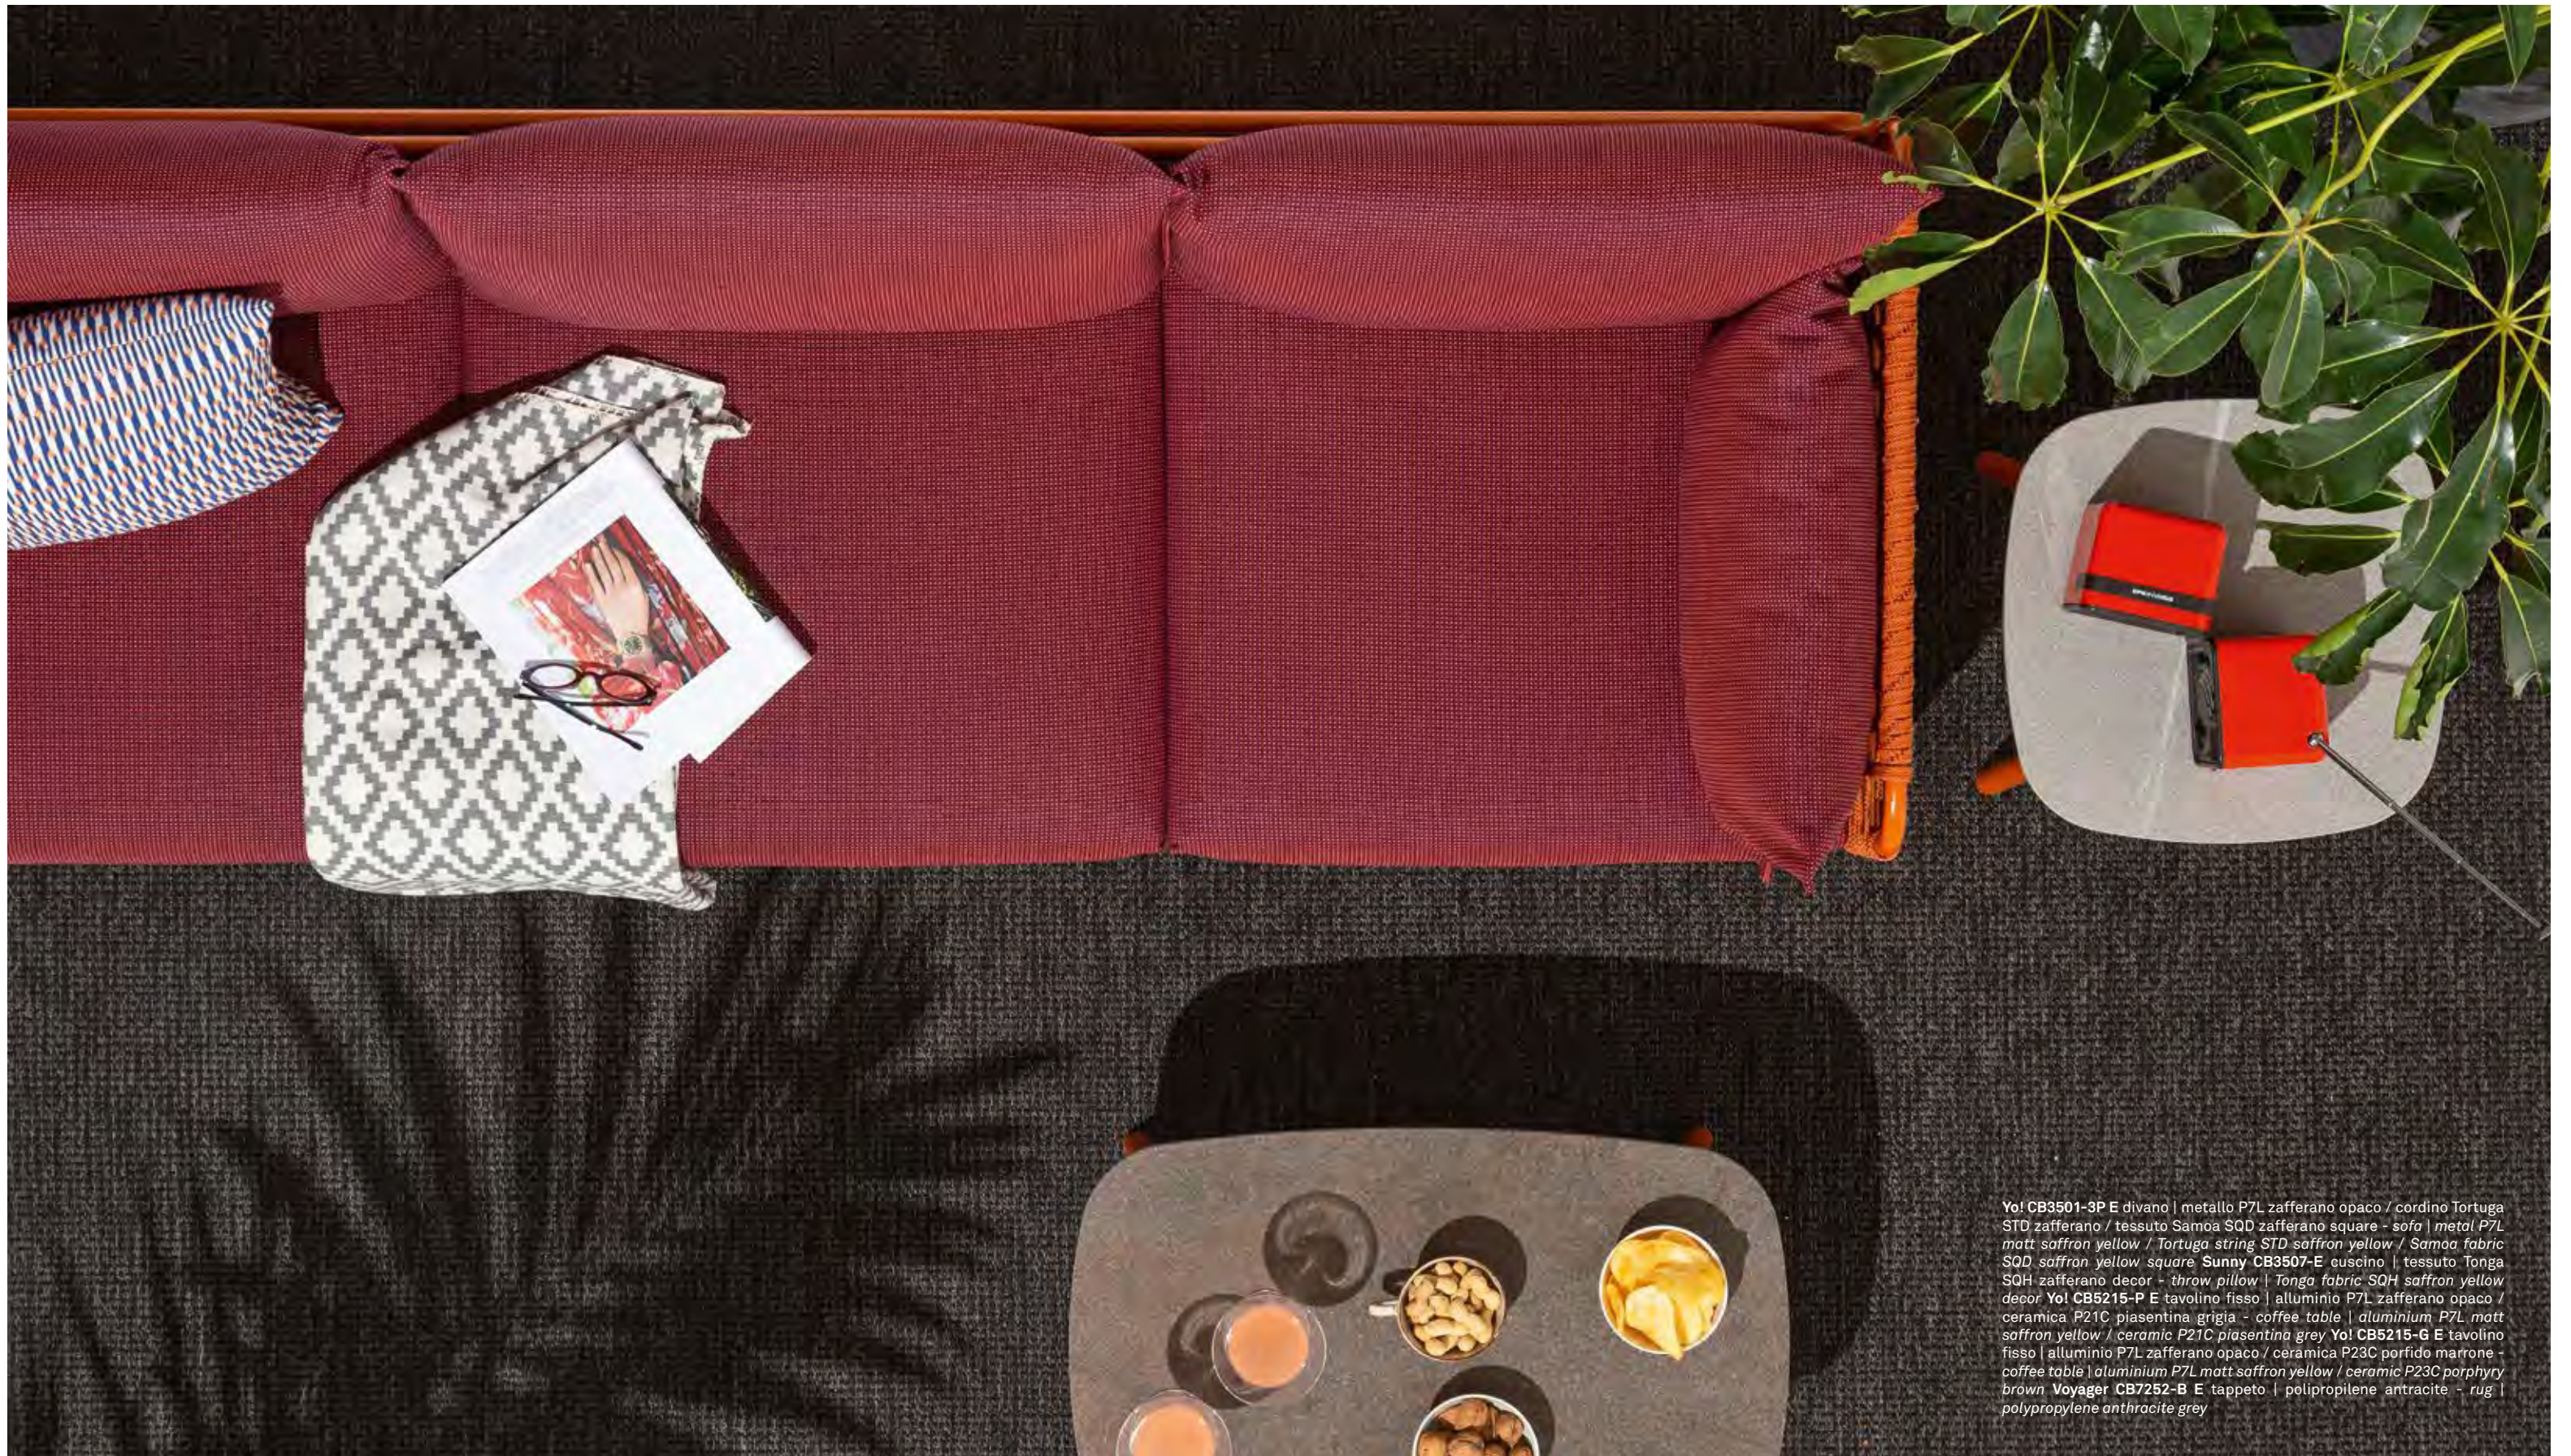

Yo! CB3501-3P E divano | metallo P7L zafferano opaco / cordino Tortuga STD zafferano / tessuto Samoa SQD zafferano square - sofa | metal P7L matt saffron yellow / Tortuga string STD saffron yellow / Samoa fabric SQD saffron yellow square Sunny CB3507-E cuscino | tessuto Tonga SQH zafferano decor - throw pillow | Tonga fabric SQH saffron yellow decor Yo! CB5215-P E tavolino fisso | alluminio P7L zafferano opaco / ceramica P21C piacentina grigia - coffee table | aluminium P7L matt saffron yellow / ceramic P21C piacentina grey Yo! CB5215-G E tavolino fisso | alluminio P7L zafferano opaco / ceramica P23C porfido marrone - coffee table | aluminium P7L matt saffron yellow / ceramic P23C porphyry brown Voyager CB7252-B E tappeto | polipropilene antracite - rug | polypropylene anthracite grey