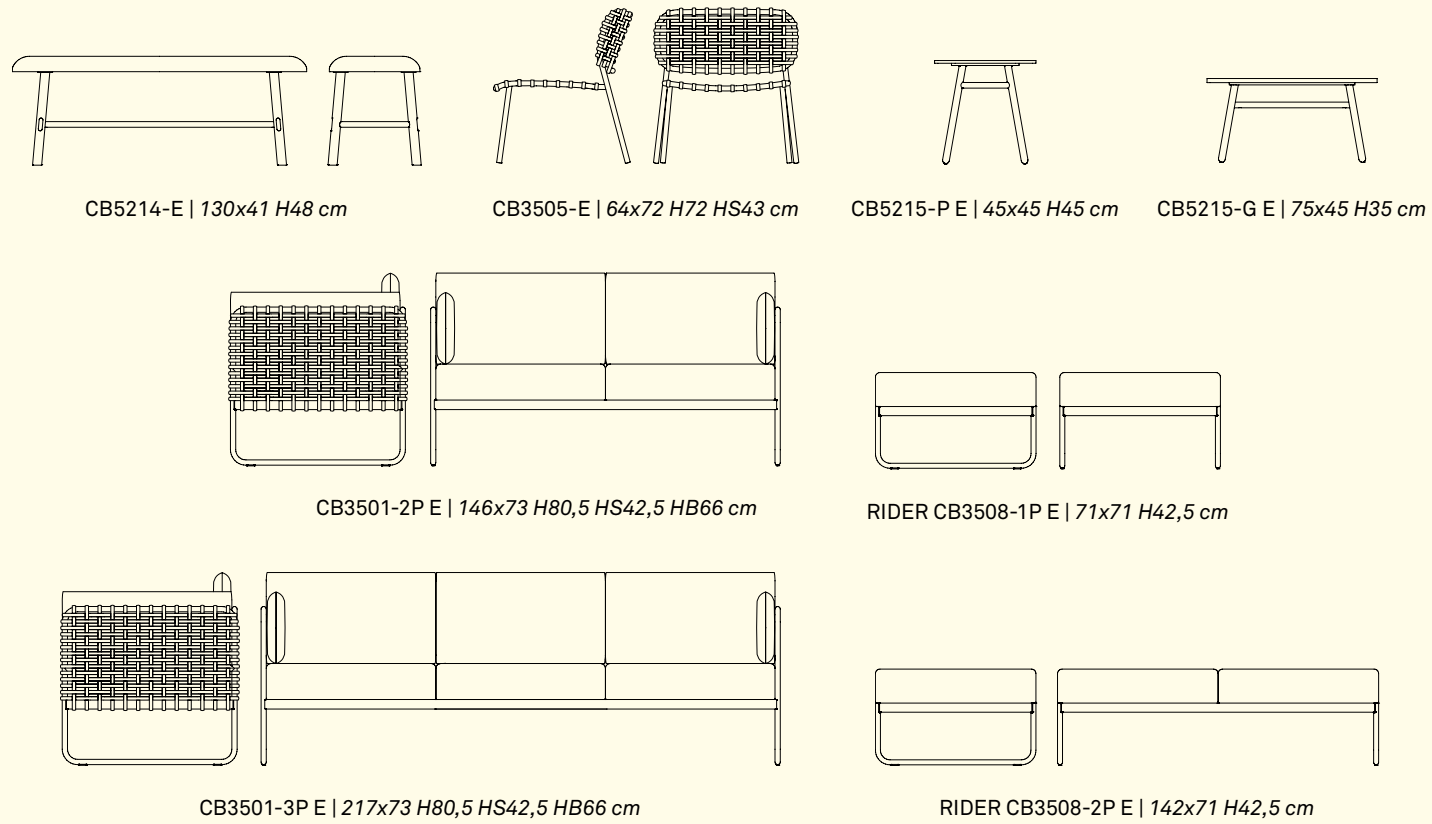

Yo!

struttura
frame

metallo | *metal*

CB5214-E - CB5215-P E - CB5215-G E
struttura in alluminio | *aluminium frame*

piano
top

HPL

bordo anima nera
edge black core

Eco-Stone

ceramica | *ceramic*

rivestimento
covering

cordino | *cordino*

Tortuga

tessuto | *fabric*

Cook

Maui

Samoa

escluso | *except*
CB3505-E - CB5214-E

NOTA per le combinazioni disponibili consultare il listino prezzi. | *NOTE please check all available combinations in the price list.*