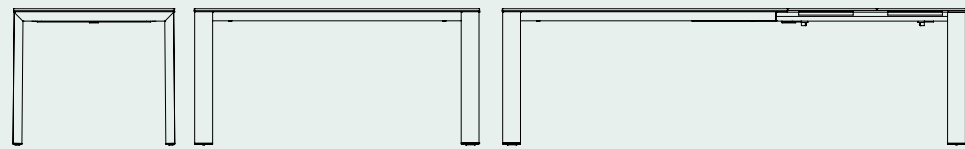

Dorian

Dorian CB4815-R 130 E
tavolo allungabile | alluminio P15 nero
opaco / ceramica P22C cardoso nero
extending table | aluminium P15 matt
black / ceramic P22C cardoso black

gambe/cassonetto legs/frame

alluminio | aluminium

piano top

HPL

bordo anima nera
edge black core

ceramica | ceramic

ALLUNGHE IN LAMINATO HPL | HPL LAMINAT EXTENSION

ALLUNGA MANUALE tavolo allungabile con meccanismo manuale; le allunghe vengono sollevate e posizionate all'altezza del piano principale.
MANUAL EXTENSION extendable table with manual mechanism; the extensions are manually lifted and aligned with the top.