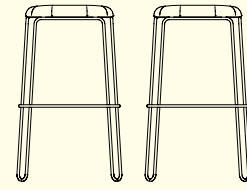

# Stulle

CB2100-E | 43x43 H50 cm

CB5208-E | 82,5x42,5 H47 cm

CB2101-E | 45x45 H68 cm

CB2102-E | 46x46 H79 cm