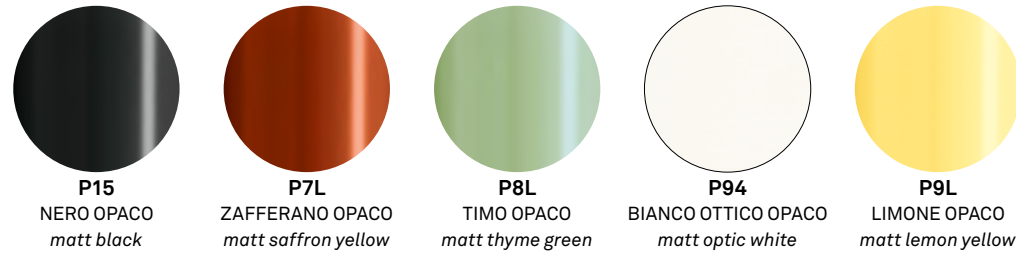

METALLO - ALLUMINIO | METAL - ALUMINIUM

METALLO L'acciaio è un materiale con buone proprietà di resistenza e lavorabilità. Gli appositi trattamenti di cataforesi e verniciatura a polveri o liquido, testati per minimizzare l'effetto degli agenti esterni, lo rendono adatto all'uso esterno.

ALLUMINIO L'alluminio è un materiale leggero e con buone proprietà meccaniche. Gli appositi trattamenti e la verniciatura a polveri o liquido lo rendono adatto all'uso esterno.

METAL Steel is a material with good strength and workability. Special cathaphoresis and powder or liquid coating treatments, tested to minimize the effect of external agents, make it suitable for outdoor use.

ALUMINIUM Aluminium is a light material with good mechanical properties. Special cathaphoresis and powder or liquid coating treatments make it suitable for outdoor use.