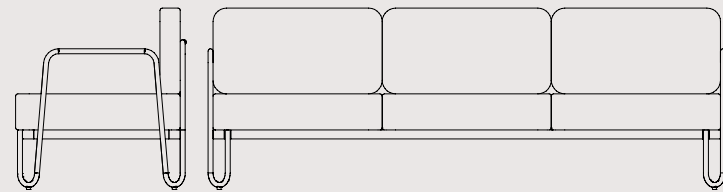

CB3500-3P E | 229,5x75 H80,5 HS42 HB62,5 cm

DIVANI | SOFAS

struttura frame

metallo | metal