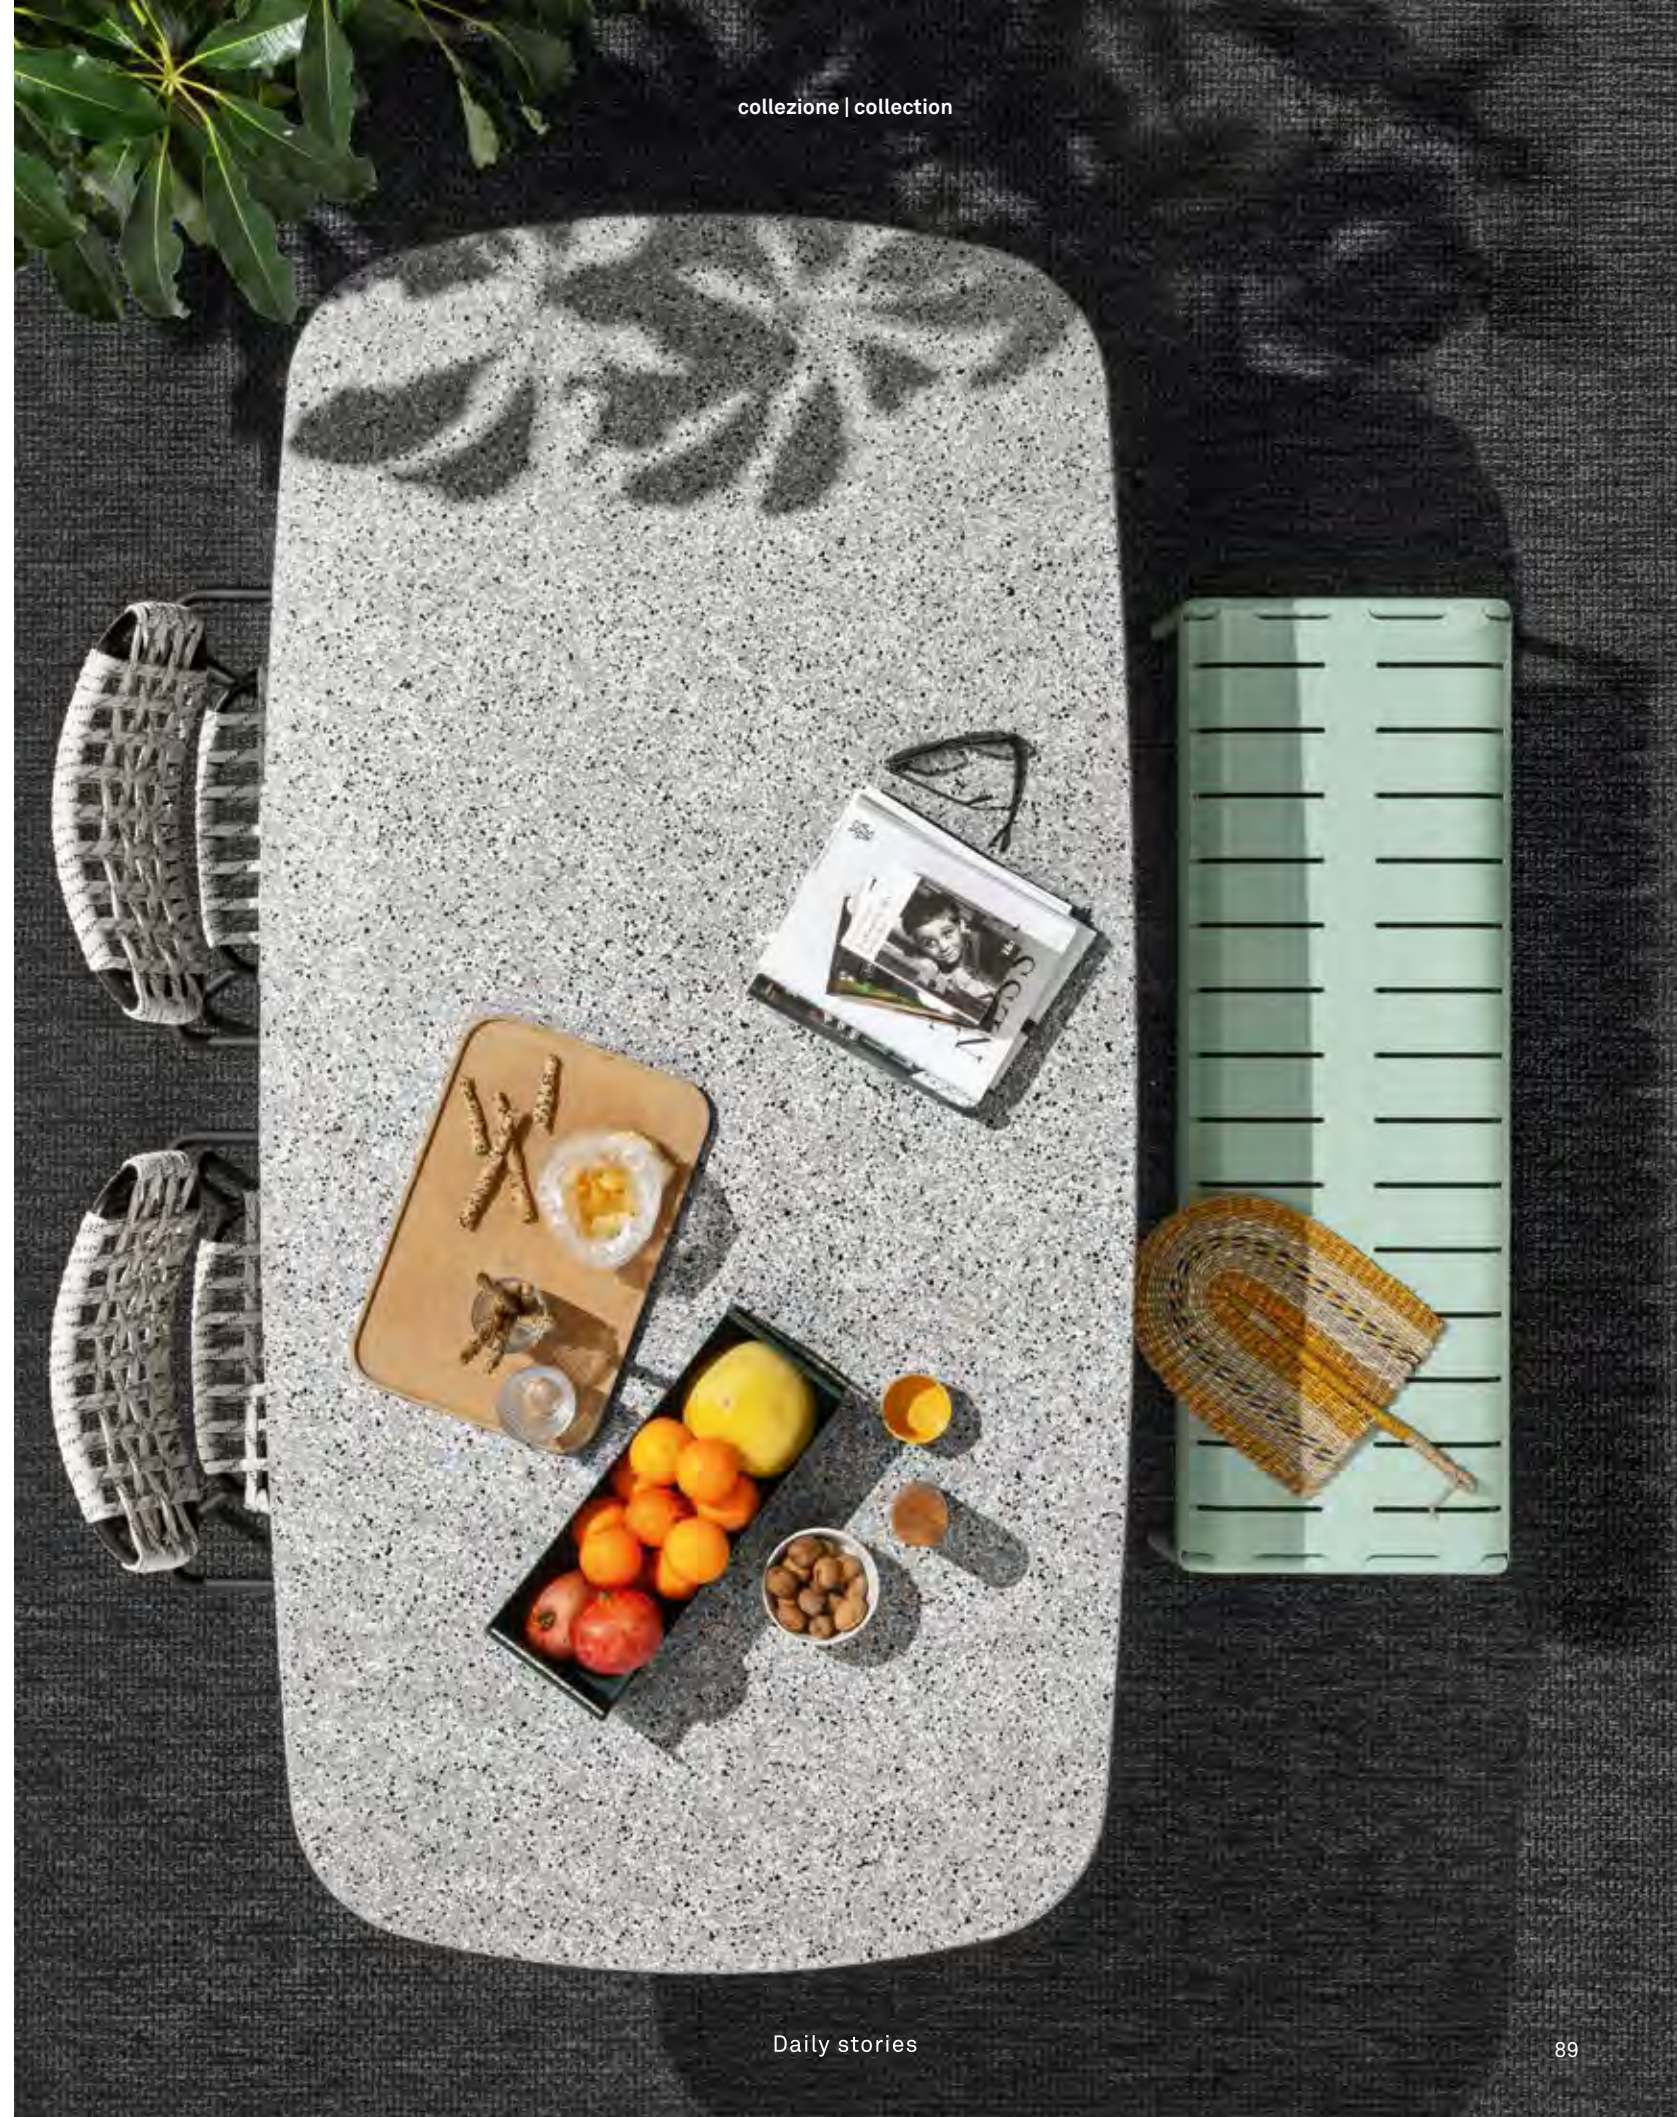

collezione | collection