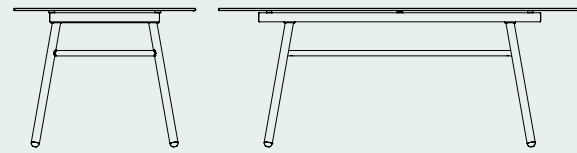

Yo!

struttura frame

alluminio | *aluminium*

piano top

HPL

bordo anima nera
edge black core

Eco-Stone

ceramica | *ceramic*

NOTA per le combinazioni disponibili consultare il listino prezzi. | NOTE please check all available combinations in the price list.

Yo! CB4812-FD 120 E
tavolo fisso | alluminio P8L tinto opaco /
ceramica P20C ardesia bianca
non-extending table | aluminium P8L matt
thyme green / ceramic P20C slate white