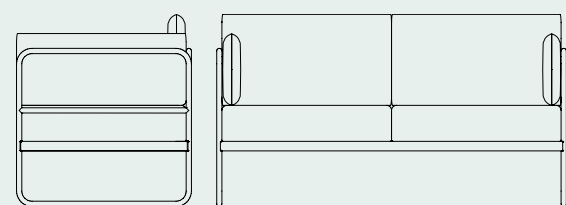

CB3503-2P E | 146x73 H80,5 HS42,5 HB66 cm