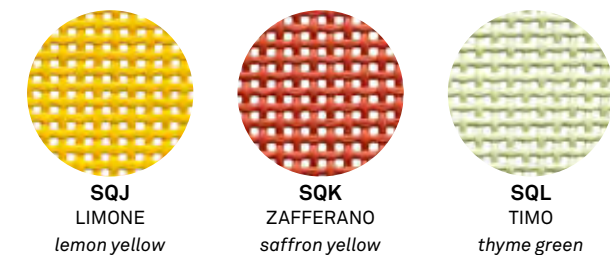

*Braid made of woven polypropylene yarn with internal reinforcement core. Designed for the outdoors it's UV rays and abrasion resistant, does not fear mold and mildew. Most of the dirt and stains can be cleaned if treated promptly. Material suitable for outdoor use.*

Link to cleaning instructions - <https://youtu.be/jcfX05QI9Jo>

TESSUTI | FABRICS

**Tessuti Sunbrella®**

Tessuti idrorepellenti e antimacchia realizzati con filato di acrilico tinto in massa. Sono resistenti agli effetti di sbiadimento e degradazione della luce solare e dei raggi UV. Sono progettati per resistere a funghi, muffe e si possono lavare con facilità in sicurezza utilizzando anche la candeggina.