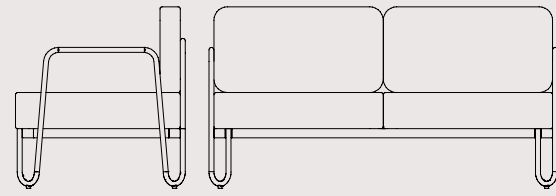

Stulle

CB3500-2P E | 154,5x75 H80,5 HS42 HB62,5 cm