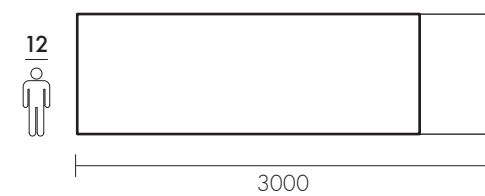

Fisso (1 allunga) / Fixed (1 ext.)