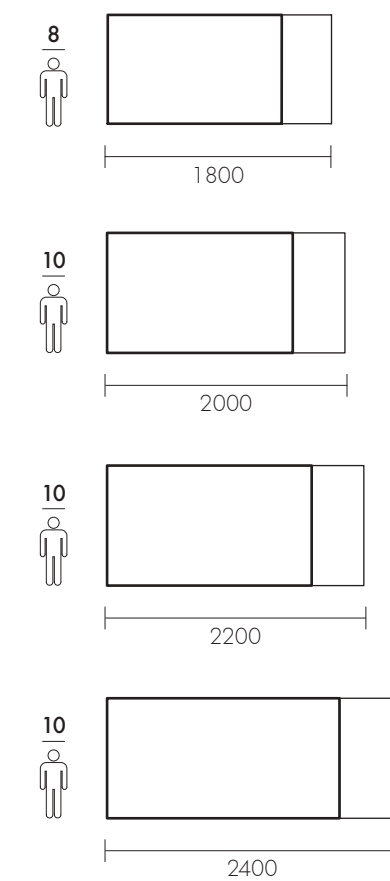

Aperto (1 allunga) / Open (1 ext.)