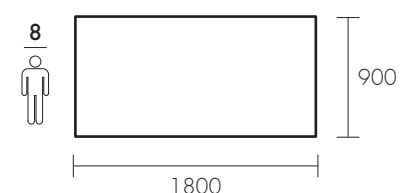

Dimensioni / Dimensions

Fisso / Fixed