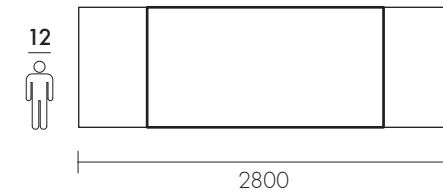

Fisso (2 allunghe) / Fixed (2 ext.)

cod. K26G
TAVOLO GHOST, fin. OAK / GHOST TABLE, OAK fin.