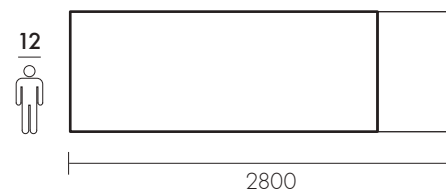

Fisso (1 allunga) / Fixed (1 ext.)