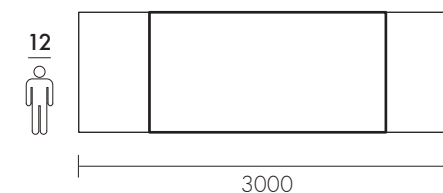

Fisso (2 allunghe) / Fixed (2 ext.)

cod. K26G
TAVOLO GHOST, fin. OAK / GHOST TABLE, OAK fin.