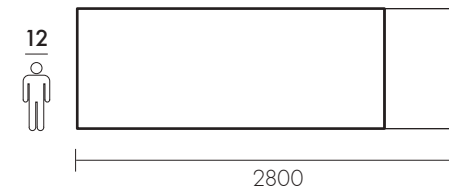

Fisso (1 allunga) / Fixed (1 ext.)