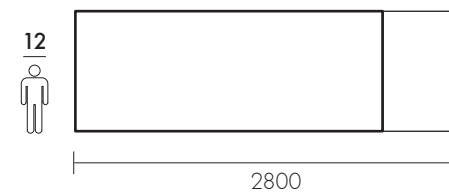

Fisso (1 allunga) / Fixed (1 ext.)