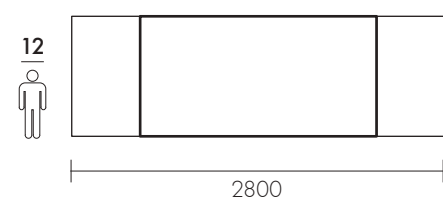

Fisso (2 allunghe) / Fixed (2 ext.)