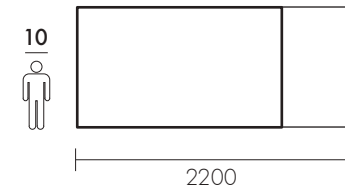

Fisso (1 allunga) / Fixed (1 ext.)