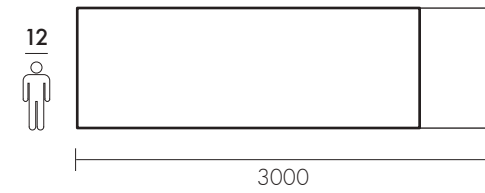

Fisso (1 allunga) / Fixed (1 ext.)