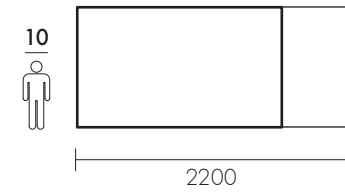

Fisso (1 allunga) / Fixed (1 ext.)