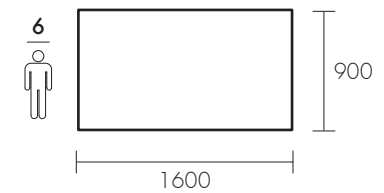

Dimensioni / Dimensions

Fisso / Fixed