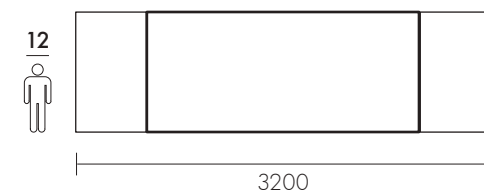

Dimensioni / Dimensions

Fisso / Fixed

Fisso (1 allunga) / Fixed (1 ext.)

Fisso (2 allunghe) / Fixed (2 ext.)