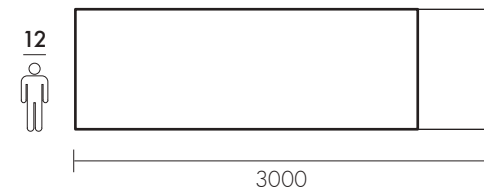

Dimensioni / Dimensions

Fisso / Fixed

Fisso (1 allunga) / Fixed (1 ext.)

Fisso (2 allunghe) / Fixed (2 ext.)