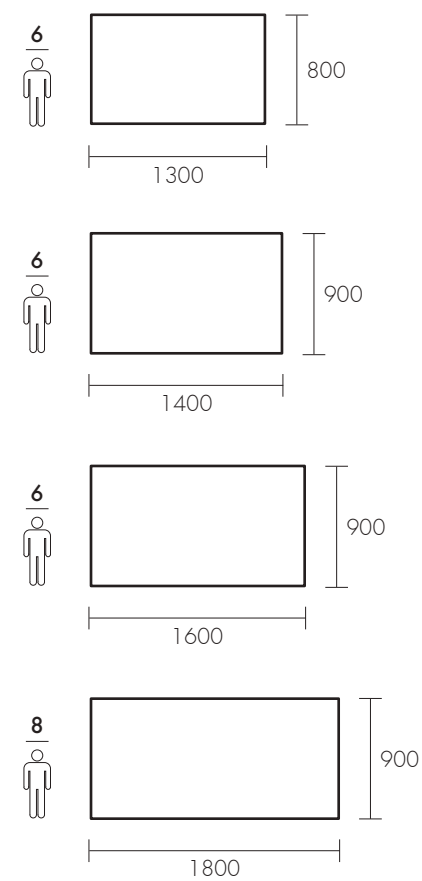

SEVEN

ESTENSIBILE

Tavolo estensibile, con una allunga aggiuntiva alloggiata all'interno.
Movimento di estensione su guide in metallo.
Dimensioni: H 750 mm
Distanza tra le due gambe: L - 140 mm
Altezza da terra a sottotavolo: 645 mm
Legno Massello, spessore piano: 25 mm
Dimensione gamba: 70x70 mm

EXPANDABLE

Expandable table, with additional leaf housed inside.
Expansion mechanism on iron runners.
Dimensions: H 750 mm
Distance between the two legs: W - 140 mm
Height from the floor: 645 mm
Hardwood; table top thickness: 25 mm
Table leg dimensions: 70x70 mm

100% Legno Massello - Ecofriendly Design

Dimensioni / Dimensions

Chiuso / Closed