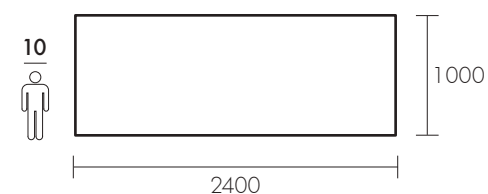

Dimensioni / Dimensions

Fisso / Fixed