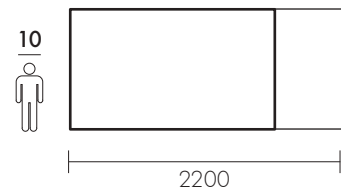

Fisso (1 allunga) / Fixed (1 ext.)