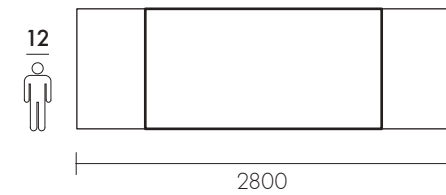

Fisso (2 allunghe) / Fixed (2 ext.)