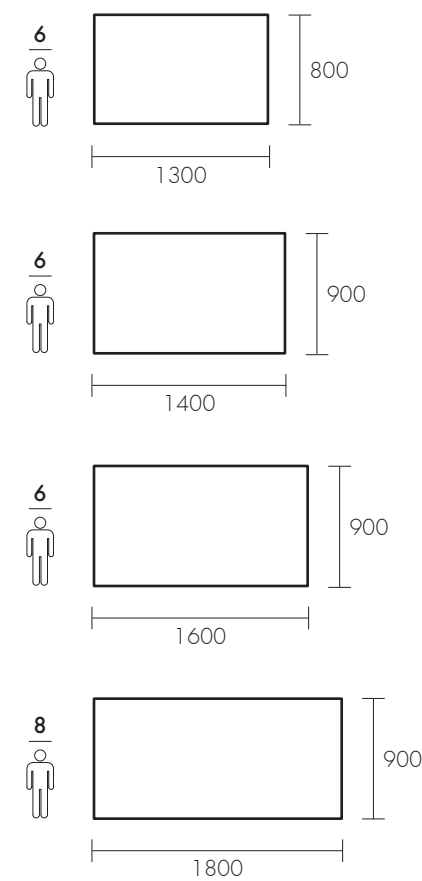

Dimensioni / Dimensions

Chiuso / Closed