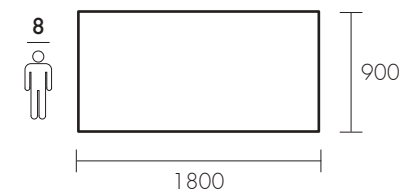

Dimensioni / Dimensions

Fisso / Fixed