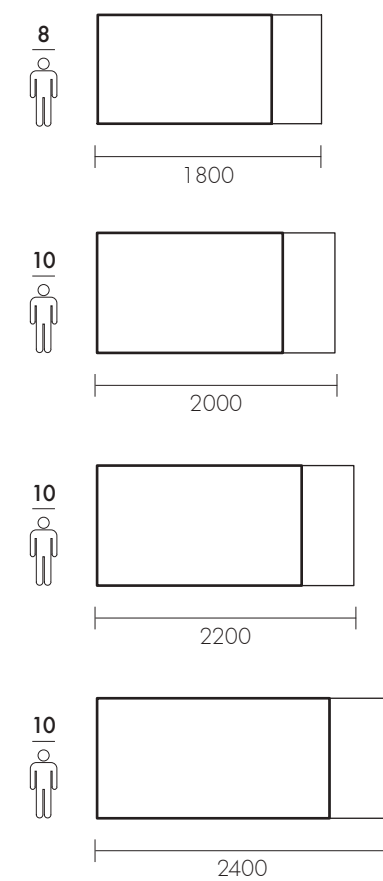

Dimensioni: H 760 mm

Distanza tra le due gambe: L -240 mm

Altezza da terra a sottotavolo: 630 mm

Legno Massello, spessore piano: 40 mm

Dimensione gamba: 120x120 mm

Fixed table, with two front-fastening extensions, supplied separately, together with fabric storage bag.

Dimensions: H 760 mm

Distance between the two legs: W -240 mm

Height from the floor: 630 mm

Hardwood; table top thickness: 40 mm

Table leg dimensions: 120x120 mm

100% Legno Massello - Ecofriendly Design

Dimensioni / Dimensions

100% Legno Massello - Ecofriendly Design

Dimensioni / Dimensions

Chiuso / Closed

Aperto (1 allunga) / Open (1 ext.)

LOOM

ESTENSIBILE

Tavolo estensibile, con una allunga aggiuntiva alloggiata all'interno.
Movimento di estensione su guide in metallo.
Dimensioni: H 750 mm
Distanza tra le due gambe: L - 140 mm
Altezza da terra a sottotavolo: 645 mm
Legno Massello, spessore piano: 25 mm
Dimensione gamba: 70x70 mm