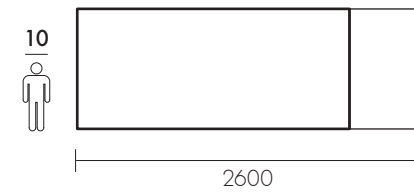

Fisso (1 allunga) / Fixed (1 ext.)