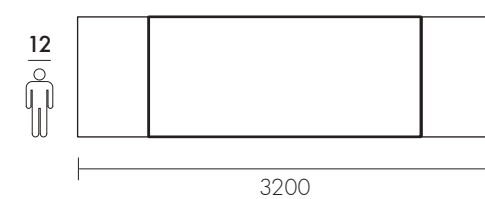

Fisso (2 allunghe) / Fixed (2 ext.)

cod. K26G
TAVOLO GHOST, fin. OAK / GHOST TABLE, OAK fin.