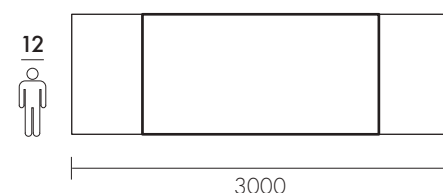

Fisso (2 allunghe) / Fixed (2 ext.)