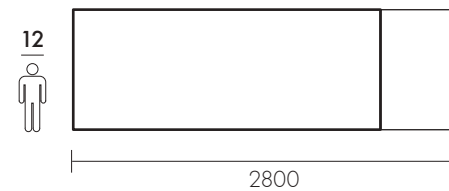

Fisso (1 allunga) / Fixed (1 ext.)