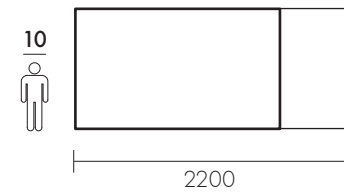

Fisso (1 allunga) / Fixed (1 ext.)