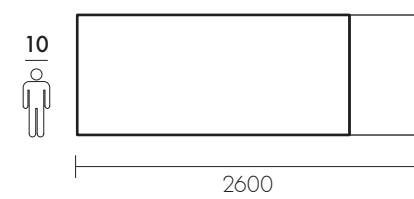

Fisso (1 allunga) / Fixed (1 ext.)