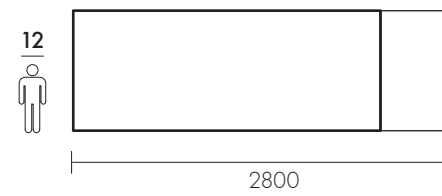

Profilo / profile
SCORTECCIATO

Profilo / profile
DRITTO

100% Legno Massello - Ecofriendly Design

Dimensioni / Dimensions

Fisso / Fixed

Fisso (1 allunga) / Fixed (1 ext.)

Fisso (2 allunghe) / Fixed (2 ext.)

ALLUNGHE aggiuntive a pag. 194
Dettaglio finitura GROOVE a pag. 8, 122, 176
Dettaglio finitura OAK a pag. 15, 42, 172
Dettaglio profilo DRITTO a pag. 42