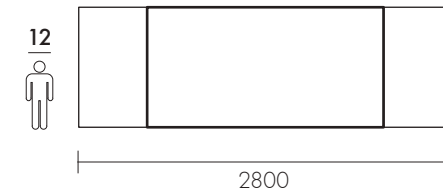

Fisso (2 allunghe) / Fixed (2 ext.)