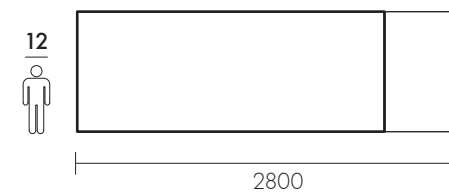

Fisso (1 allunga) / Fixed (1 ext.)