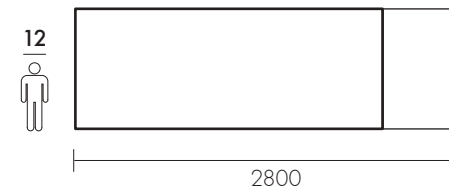

Dimensioni / Dimensions

Fisso / Fixed

Fisso (1 allunga) / Fixed (1 ext.)

Fisso (2 allunghe) / Fixed (2 ext.)