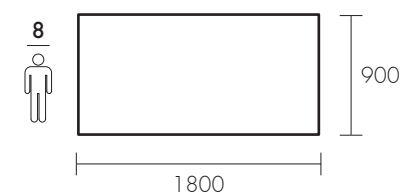

Fixed table, with two front-fastening extensions, supplied separately, together with fabric storage bag.

N.B. Per la misura dei piani da 2400 mm è consigliabile predisporre 3 gambe vetro.

N.B. For the top size 2400 mm, it is advisable to have 3 glass legs.

100% Legno Massello - Ecofriendly Design

Profilo / profile
SCORTECCIATO

Profilo / profile
DRITTO

Profilo / profile
OBLIQUO

Profilo / profile
BISELLATO

Profilo / profile
SAGOMATO

Dimensioni / Dimensions

Fisso / Fixed