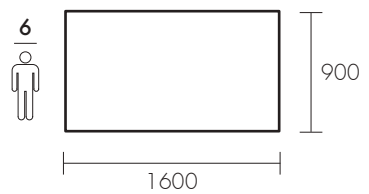

Dimensioni / Dimensions

Fisso / Fixed

Fisso (1 allunga) / Fixed (1 ext.)

Fisso (2 allunghe) / Fixed (2 ext.)