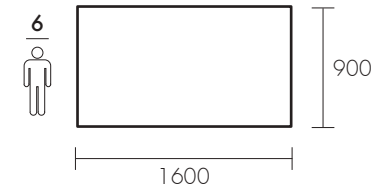

Dimensioni / Dimensions

Fisso / Fixed