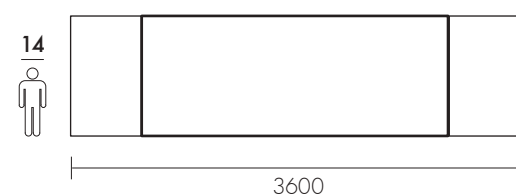

Fisso (2 allunghe) / Fixed (2 ext.)