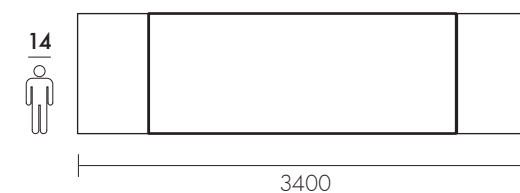

Fisso (2 allunghe) / Fixed (2 ext.)

cod. K26G
TAVOLO GHOST, fin. OAK / GHOST TABLE, OAK fin.