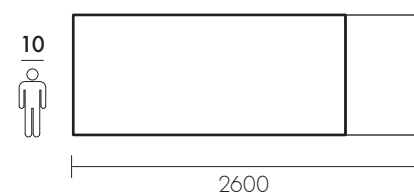

Fisso (1 allunga) / Fixed (1 ext.)