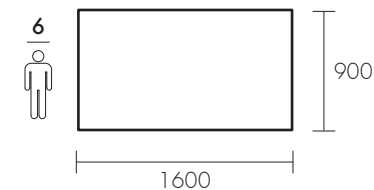

Fixed table, with two front-fastening extensions, supplied separately, together with fabric storage bag.

N.B. Per la misura dei piani da 2400 mm è consigliabile predisporre 3 gambe vetro.

N.B. For the top size 2400 mm, it is advisable to have 3 glass legs.

100% Legno Massello - Ecofriendly Design

Profilo / profile
SCORTECCIATO

Profilo / profile
DRITTO

Profilo / profile
OBLIQUO

Profilo / profile
BISELLATO

Profilo / profile
SAGOMATO

Dimensioni / Dimensions

Fisso / Fixed