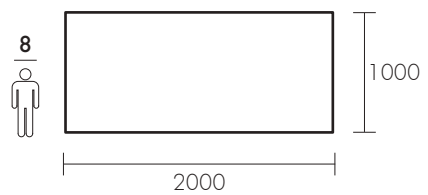

Dimensioni / Dimensions

Fisso / Fixed

Fisso (1 allunga) / Fixed (1 ext.)

Fisso (2 allunghe) / Fixed (2 ext.)