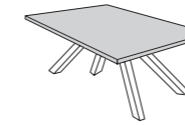

MANOPOLA PER BLOCCO  
MECCANISMO

KNOB FOR LOCKING  
MECHANISM

prodotto  
standard

**PRODOTTO STANDARD** IL TAVOLO TANGO HA LE GAMBE IN ACCIAIO LACCATO DISPONIBILI IN VARIE FINITURE. IL PIANO DEL TAVOLO SI PUO' AVERE IN DIVERSI MATERIALI. IL TAVOLO TANGO È DISPONIBILE NELLA VERSIONE ALLUNGABILE.

**STANDARD PRODUCT** TANGO TABLE HAS STAINLESS STEEL LEGS IN VARIOUS FINISHES. THE TABLE TOP IS AVAILABLE IN DIFFERENT MATERIALS. TANGO TABLE IS EXTENDING VERSION.

GAMBE / LEGS

ACCIAIO / STEEL

PIANO / TOP