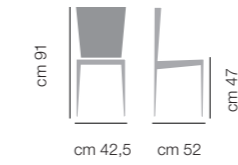

Silvia

DIMENSIONI / DIMENSIONS

ART. 739