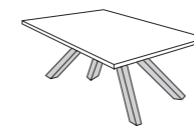

PRODOTTO SARTORIALE LE GAMBE E IL PIANO DEL TAVOLO MOLODICIASSETTE POSSONO ESSERE PERSONALIZZATE IN MANIERA SARTORIALE CON FINITURE A CAMPIONE E LACCATURE RAL.

PRODUCT TAILORING THE LEGS AND TABLE TOP MOLODICIASSETTE CAN BE CUSTOMIZED IN A MATTER TAILORING FINISH SAMPLE AND LACQUERING RAL.

PRODOTTO SARTORIALE CONSEGNA 45 GIORNI
PRODUCT TAILORING DELIVERY 45 DAYS

GAMBE / LEGS