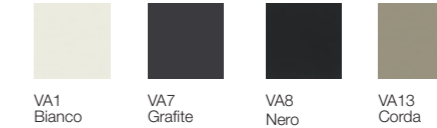

VETRO ANTIGRAFFIO
SCRATCH-RESISTANT GLASS

ACCOPPIATO VETRO-CERAMICA / STRATIFIED CERAMIC GLASS

IPERCERAMICA / CERAMICS GLASS
LAMINAM®