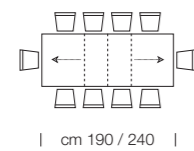

TAVOLO **TANGO** ART. T 32.01 - cm 160 (310) x 90 ALLUNGABILE - BASE A8 NERO - PIANO MELAMINICO 241 FRASSINO BIANCO  
SEDIA **ANNE** ART. 712 - RIVESTIMENTO STANDARD BLOOM B8 NERO

TABLE **TANGO** ART. T 32.01 - cm 160 (310) x 90 EXTENDIBLE - BASE A8 NERO - TABLE TOP MELAMINE 241 ASH WHITE  
CHAIR **ANNE** ART. 712 - STANDARD COATING BLOOM B8 BLACK

# Tango

ALTEZZA / HEIGHT

TAVOLI ALLUNGABILI / EXTENDING TABLES

ART. T 31  
DUE  
ALLUNGHE  
INTERNE DA  
50 CM

ART. T 32  
TRE  
ALLUNGHE  
INTERNE  
DA 50 CM

VASCA CONTENITORE  
PER ALLUNGHE

EXTENSIONS CONTAINER  
PART