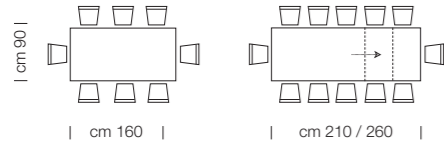

ART. T 35
DUE
ALLUNGHE
INTERNE
DA 50 CM