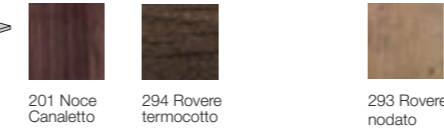

MANOPOLA PER BLOCCO  
MECCANISMO

KNOB FOR LOCKING  
MECHANISM

prodotto  
standard

**PRODOTTO STANDARD** IL TAVOLO TANGO HA LE GAMBE IN ACCIAIO LACCATO DISPONIBILI IN VARIE FINITURE. IL PIANO DEL TAVOLO SI PUO' AVERE IN DIVERSI MATERIALI. IL TAVOLO TANGO È DISPONIBILE NELLA VERSIONE ALLUNGABILE.

**STANDARD PRODUCT** TANGO TABLE HAS STAINLESS STEEL LEGS IN VARIOUS FINISHES. THE TABLE TOP IS AVAILABLE IN DIFFERENT MATERIALS. TANGO TABLE IS EXTENDING VERSION.

GAMBE / LEGS

ACCIAIO / STEEL

PIANO / TOP

IMPIALLACCIATO INTERNATIONAL  
INTERNATIONAL VENEERED

IMPIALLACCIATO / VENEERED

MELAMINICO / MELAMINE

MELAMINICO LACCATO / LACQUERED MELAMINE

LAMINATO / LAMINATE

FENIX / FENIX

prodotto  
sartoriale

**PRODOTTO SARTORIALE** LE GAMBE E IL PIANO DEL TAVOLO TANGO POSSONO ESSERE PERSONALIZZATI IN MANIERA SARTORIALE CON FINITURE A CAMPIONE E LACCATURE RAL.