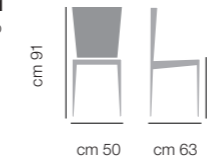

# Roberta

DIMENSIONI / DIMENSIONS

PRODOTTO DA ASSEMBLARE / PRODUCT TO ASSEMBLE

ART. 738.01  
Base acciaio  
laccata

**PRODOTTO STANDARD** SEDIA CON STRUTTURA IN ACCIAIO IMBOTTITA E RIVESTITA NEI COLORI STANDARD BLOOM. LA BASE NEI COLORI STANDARD È DISPONIBILE NELLA VERSIONE ACCIAIO LACCATA.