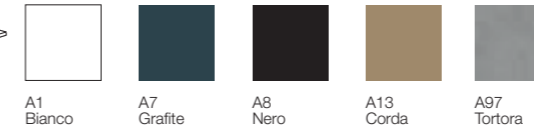

PIANO / TOP

MELAMINICO / MELAMINE