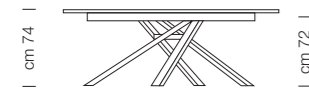

MoloDiciassette

ALTEZZA / HEIGHT