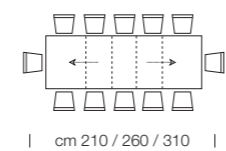

# Tango

ALTEZZA / HEIGHT

TAVOLI ALLUNGABILI / EXTENDING TABLES

ART. T 31  
DUE  
ALLUNGHE  
INTERNE DA  
50 CM

ART. T 32  
TRE  
ALLUNGHE  
INTERNE  
DA 50 CM

VASCA CONTENITORE  
PER ALLUNGHE

EXTENSIONS CONTAINER  
PART