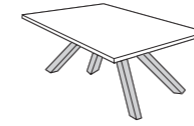

PRODOTTO STANDARD IL TAVOLO MOLODICIASSETTE HA LE GAMBE IN ACCIAIO LACCATO E SONO DISPONIBILI IN VARIE FINITURE. IL PIANO DEL TAVOLO È DISPONIBILE IN: IMPIALLACCIATO - LAMINATO - FENIX - VETRO TEMPERATO - ACCOPPIATO VETRO/CERAMICA.

STANDARD PRODUCT TABLE MOLODICIASSETTE HAS STAINLESS STEEL LEGS IN VARIOUS FINISHES. THE MATERIALS USED FOR TABLETOP ARE: VENEERED - LAMINATE - FENIX - TEMPERED GLASS TOP - STRATIFIED CERAMICS/GLASS.

GAMBE / LEGS