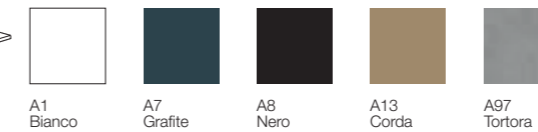

Tango

ALTEZZA / HEIGHT

TAVOLI ALLUNGABILI / EXTENDING TABLES

ART. T 31
DUE
ALLUNGHE
INTERNE DA
50 CM

ART. T 32
TRE
ALLUNGHE
INTERNE
DA 50 CM

VASCA CONTENITORE
PER ALLUNGHE

EXTENSIONS CONTAINER
PART

MANOPOLA PER BLOCCO
MECCANISMO

KNOB FOR LOCKING
MECHANISM

prodotto
standard

PRODOTTO STANDARD IL TAVOLO TANGO HA LE GAMBE IN ACCIAIO LACCATO DISPONIBILI IN VARIE FINITURE. IL PIANO DEL TAVOLO SI PUO' AVERE IN DIVERSI MATERIALI. IL TAVOLO TANGO È DISPONIBILE NELLA VERSIONE ALLUNGABILE.

STANDARD PRODUCT TANGO TABLE HAS STAINLESS STEEL LEGS IN VARIOUS FINISHES. THE TABLE TOP IS AVAILABLE IN DIFFERENT MATERIALS. TANGO TABLE IS EXTENDING VERSION.

GAMBE / LEGS

ACCIAIO / STEEL

PIANO / TOP

IMPIALLACCIATO INTERNATIONAL
INTERNATIONAL VENEERED

IMPIALLACCIATO / VENEERED

MELAMINICO / MELAMINE

MELAMINICO LACCATO / LACQUERED MELAMINE

LAMINATO / LAMINATE

FENIX / FENIX

prodotto
sartoriale

PRODOTTO SARTORIALE LE GAMBE E IL PIANO DEL TAVOLO TANGO POSSONO ESSERE PERSONALIZZATI IN MANIERA SARTORIALE CON FINITURE A CAMPIONE E LACCATURE RAL.

PRODUCT TAILORING LEGS AND TABLE TOP TANGO CAN BE CUSTOMIZED IN TAILORING FINISH SAMPLE AND LAQUERING RAL.

PRODOTTO SARTORIALE CONSEGNA 45 GIORNI
PRODUCT TAILORING DELIVERY 45 DAYS

GAMBE / LEGS

ACCIAIO / STEEL

PIANO / TOP

MELAMINICO LACCATO
LACQUERED MELAMINE

LAMINATO
LAMINATE

Campione
nostri laminati

MELAMINICO
MELAMINE

Campione
nostri melaminici