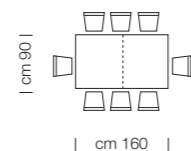

TAVOLO **TANGO** ART. T 32.01 - cm 160 (310) x 90 ALLUNGABILE - BASE A8 NERO - PIANO MELAMINICO 241 FRASSINO BIANCO  
SEDIA **ANNE** ART. 712 - RIVESTIMENTO STANDARD BLOOM B8 NERO

TABLE **TANGO** ART. T 32.01 - cm 160 (310) x 90 EXTENDIBLE - BASE A8 NERO - TABLE TOP MELAMINE 241 ASH WHITE  
CHAIR **ANNE** ART. 712 - STANDARD COATING BLOOM B8 BLACK

# Tango

ALTEZZA / HEIGHT

TAVOLI ALLUNGABILI / EXTENDING TABLES

ART. T 31  
DUE  
ALLUNGHE  
INTERNE DA  
50 CM

ART. T 32  
TRE  
ALLUNGHE  
INTERNE  
DA 50 CM

VASCA CONTENITORE  
PER ALLUNGHE

EXTENSIONS CONTAINER  
PART