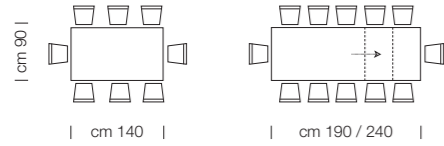

# MoloDiciassette

ALTEZZA / HEIGHT

TAVOLI ALLUNGABILI PIANI IN LEGNO E VETRO / EXTENDING TABLES WOOD AND GLASS TOP

ART. T 33  
DUE  
ALLUNGHE  
INTERNE  
DA 50 CM

ART. T 34  
DUE  
ALLUNGHE  
INTERNE  
DA 50 CM