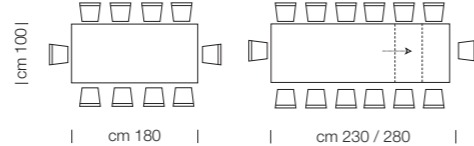

ART. T 36
DUE
ALLUNGHE
INTERNE
DA 50 CM