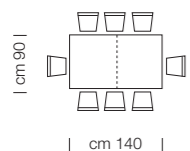

TAVOLO **TANGO** ART. T 32.01 - cm 160 (310) x 90 ALLUNGABILE - BASE A8 NERO - PIANO MELAMINICO 241 FRASSINO BIANCO  
SEDIA **ANNE** ART. 712 - RIVESTIMENTO STANDARD BLOOM B8 NERO

TABLE **TANGO** ART. T 32.01 - cm 160 (310) x 90 EXTENDIBLE - BASE A8 NERO - TABLE TOP MELAMINE 241 ASH WHITE  
CHAIR **ANNE** ART. 712 - STANDARD COATING BLOOM B8 BLACK

# Tango

ALTEZZA / HEIGHT

TAVOLI ALLUNGABILI / EXTENDING TABLES

ART. T 31  
DUE  
ALLUNGHE  
INTERNE DA  
50 CM

ART. T 32  
TRE  
ALLUNGHE  
INTERNE  
DA 50 CM

VASCA CONTENITORE  
PER ALLUNGHE

EXTENSIONS CONTAINER  
PART