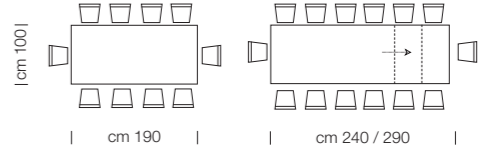

ART. T 158 C
DUE
ALLUNGHE
INTERNE
DA 50 CM
GAMBE
SEMPRE
PERIMETRALI