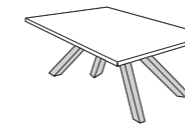

ACCIAIO / STEEL