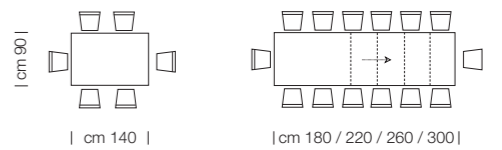

ART. T 149 C
QUATTRO
ALLUNGHE
INTERNE
DA 40 CM
GAMBE
SEMPRE
PERIMETRALI