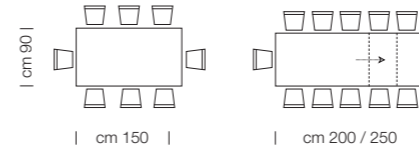

ART. T 157 C
DUE
ALLUNGHE
INTERNE
DA 50 CM
GAMBE
SEMPRE
PERIMETRALI