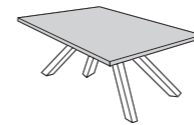

MoloDiciassette

ALTEZZA / HEIGHT

TAVOLI ALLUNGABILI PIANI IN LEGNO E VETRO / EXTENDING TABLES WOOD AND GLASS TOP

ART. T 33
DUE
ALLUNGHE
INTERNE
DA 50 CM

ART. T 34
DUE
ALLUNGHE
INTERNE
DA 50 CM

ART. T 35
DUE
ALLUNGHE
INTERNE
DA 50 CM

ART. T 36
DUE
ALLUNGHE
INTERNE
DA 50 CM

ART. T 37
DUE
ALLUNGHE
INTERNE
DA 50 CM

PRODOTTO STANDARD IL TAVOLO MOLODICIASSETTE HA LE GAMBE IN ACCIAIO LACCATO E SONO DISPONIBILI IN VARIE FINITURE. IL PIANO DEL TAVOLO È DISPONIBILE IN: IMPIALLACCIATO - LAMINATO - FENIX - VETRO TEMPERATO - ACCOPPIATO VETRO/CERAMICA.

STANDARD PRODUCT TABLE MOLODICIASSETTE HAS STAINLESS STEEL LEGS IN VARIOUS FINISHES. THE MATERIALS USED FOR TABLETOP ARE: VENEERED - LAMINATE - FENIX - TEMPERED GLASS TOP - STRATIFIED CERAMICS/GLASS.

GAMBE / LEGS

ACCIAIO / STEEL

PIANO / TOP

MELAMINICO / MELAMINE

MELAMINICO LACCATO

LACQUERED MELAMINE

IMPIALLACCIATO INTERNATIONAL
INTERNATIONAL VENEERED

IMPIALLACCIATO ROVERE
OAK VENEERED

LAMINATO / LAMINATE

FENIX / FENIX

VETRO TEMPERATO
TEMPERED GLASS

VETRO ANTIGRAFFIO
SCRATCH-RESISTANT GLASS

ACCOPPIATO VETRO-CERAMICA / STRATIFIED CERAMIC GLASS

IPERCERAMICA / CERAMICS GLASS
LAMINAM®

IPERMARMO / MARBLE
LAMINAM®

IPERMARMO / MARBLE

- ADATTO AD ESTERNO E RESISTENTE AGLI ACIDI
- REPELLENTE AGLI OLII E ALL'ACQUA
- ATOSSICO ED ANALLERGICO
- RESISTENZA AI GRAFFI E AL CALORE
- ECOCOMPATIBILE

- APPROPRIATE FOR OUTDOOR AND RESISTANT TO ACIDS
- OIL AND WATER REPELLENT
- NO-TOXIC AND HYPOALLERGENIC
- SCRATCH AND WARMTH RESISTANT
- ECOCOMPATIBLE

PRODOTTO SARTORIALE LE GAMBE E IL PIANO DEL TAVOLO MOLODICIASSETTE POSSONO ESSERE PERSONALIZZATE IN MANIERA SARTORIALE CON FINITURE A CAMPIONE E LACCATURE RAL.