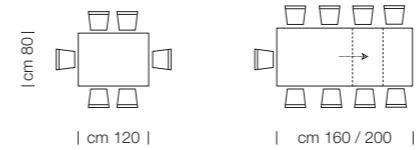

SevenCustom PERSONALIZZABILE

ALTEZZA / HEIGHT

APERTURA TELESCOPICA / TELESCOPIC OPENING

Gambe sempre perimetrali

STRUTTURA ALLUNGABILE PREDISPOSTA PER PIANI CLIENTE COMPLETA DI ALLUNGHE / EXTENDING FRAME FOR CUSTOMER'S TOP COMPLETE IN EXTENSIONS

ART. T 156 C
DUE
ALLUNGHE
INTERNE
DA 40 CM
GAMBE
SEMPRE
PERIMETRALI