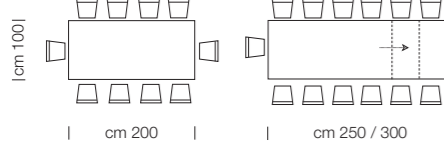

ART. T 37
DUE
ALLUNGHE
INTERNE
DA 50 CM

VASCA CONTENITORE
PER ALLUNGHE

EXTENSIONS CONTAINER
PART