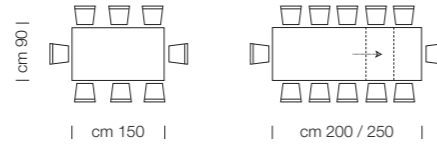

# MoloDiciassette

ALTEZZA / HEIGHT

TAVOLI ALLUNGABILI PIANI IN LEGNO E VETRO / EXTENDING TABLES WOOD AND GLASS TOP

ART. T 33  
DUE  
ALLUNGHE  
INTERNE  
DA 50 CM

ART. T 34  
DUE  
ALLUNGHE  
INTERNE  
DA 50 CM