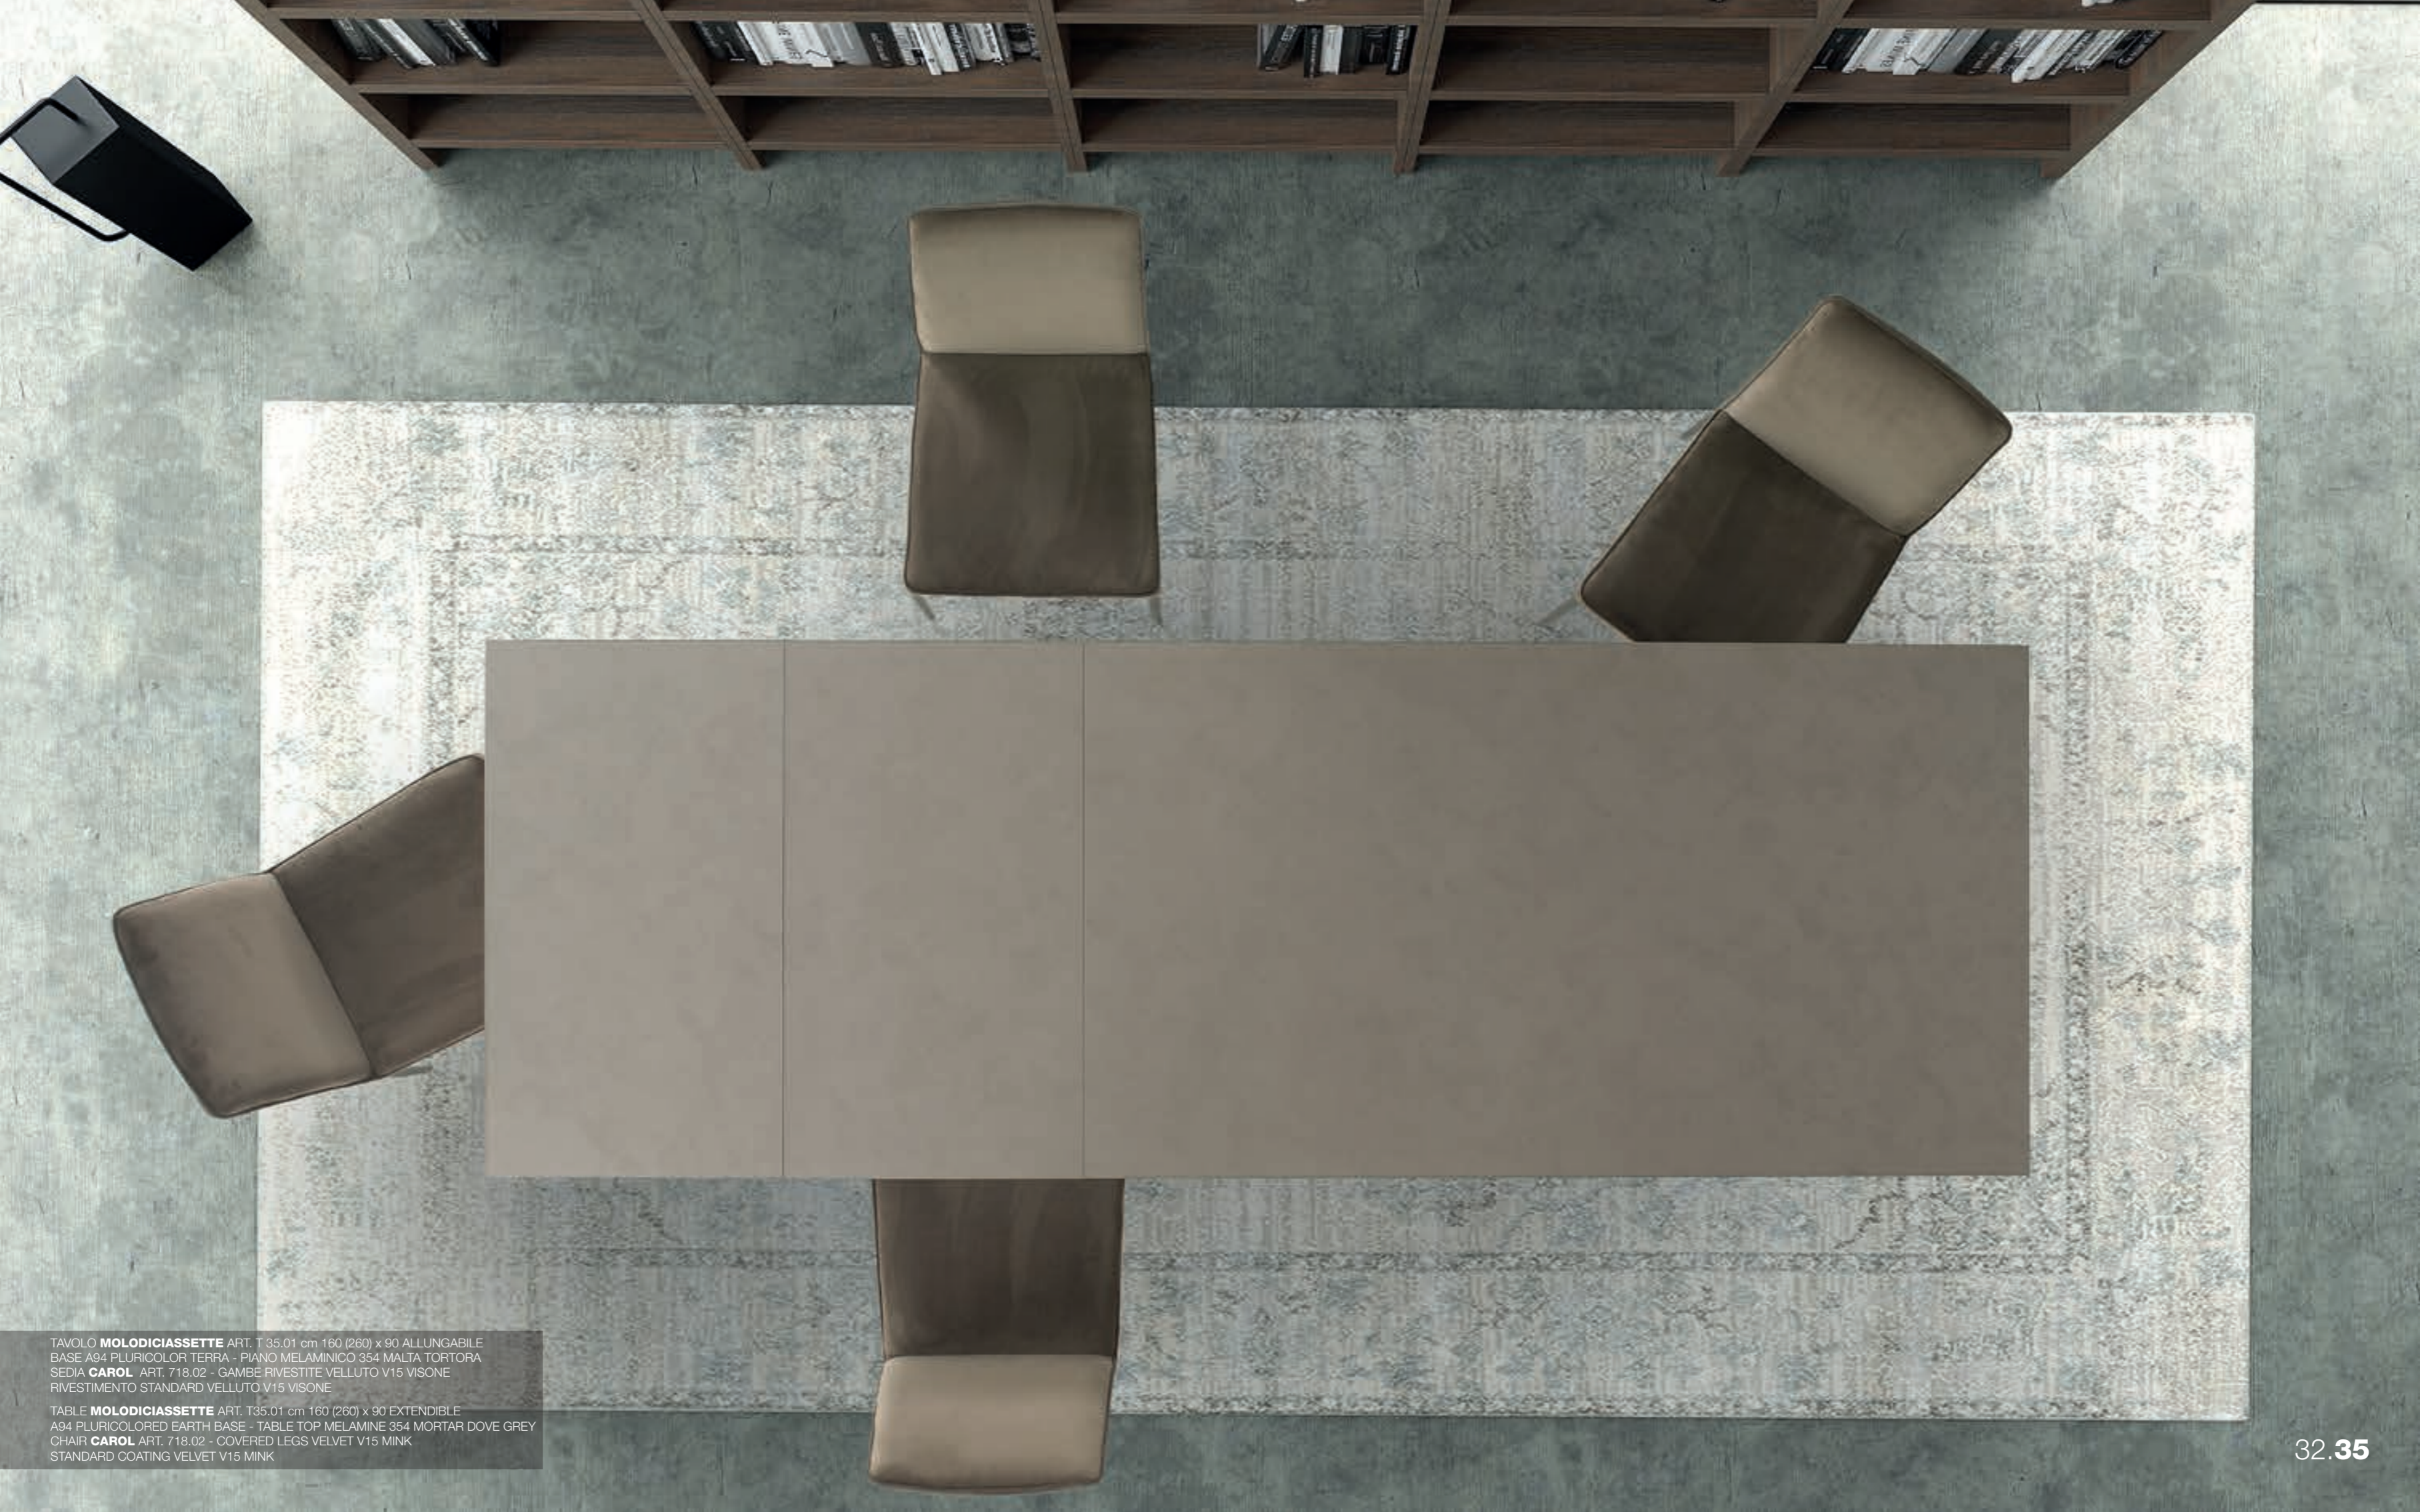

TAVOLO **MOLODICIASSETTE** ART. T 35.01 cm 160 (260) x 90 ALLUNGABILE
BASE A94 PLURICOLOR TERRA - PIANO MELAMINICO 354 MALTA TORTORA
SEDIA **CAROL** ART. 718.02 - GAMBE RIVESTITE VELLUTO V15 VISONE
RIVESTIMENTO STANDARD VELLUTO V15 VISONE

TABLE **MOLODICIASSETTE** ART. T35.01 cm 160 (260) x 90 EXTENDIBLE
A94 PLURICOLORED EARTH BASE - TABLE TOP MELAMINE 354 MORTAR DOVE GREY
CHAIR **CAROL** ART. 718.02 - COVERED LEGS VELVET V15 MINK
STANDARD COATING VELVET V15 MINK