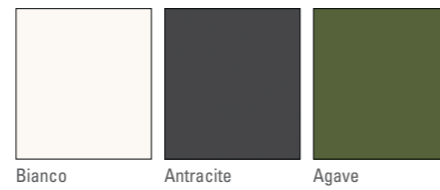

Bianco    Antracite    Agave

Tabacco    Ottanio    Tortora    Senape

**Trill**

---

Abbinabile allo sgabello Trill  
*Matched to the stool Trill*  
*Adapté au tabouret Trill*  
 pag.225

**L 44 P 51 H 92**  
Sedia in Ecopelle  
Faux leather chair  
Chaises en cuir fauteuil  
SEL003/1007