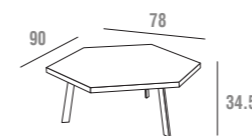

Rossella **TA370BL**

Tavolino con piano esagono piccolo finitura Bianco Lucido
Coffee table with small hexagonal top - Glossy White finish
Petit table avec hexagone petits finition Blanc Brillant

TA370PN

Tavolino con piano esagono piccolo finitura Porfido Nero
Coffee table with small hexagonal top - Black Porphyry finish
Petit table avec hexagone petits finition Porphyry Noir

ROAL (n°2)

Set gambe alte
High legs set
Set pieds haute

Rossella **TA371BL**

Tavolino con piano esagono grande finitura Bianco Lucido
Coffee table with big hexagonal top - Glossy White finish
Petit table avec plan hexagone grande finition Blanc Brillant

TA371EST

Tavolino con piano esagono grande finitura Esterel
Coffee table with big hexagonal top - Esterel finish
Petit table avec plan hexagone grande finition Esterel

ROBA (n°2)

Set gambe basse
Short legs set
Set pieds faible