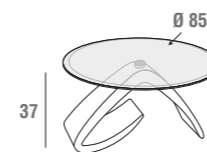

Susy

Susy **TA127/4B**

Tavolino in agglomerato di Marmo con vetro a botte bisellato
"Agglomerate of Marble" coffee table with "barrel" beveled glass
Petit table en Marbre aggloméré avec le verre barrique biseauté

Cinzia

Cinzia **TA125/1BP**

Tavolino in agglomerato di Marmo con vetro rotondo bisellato
"Agglomerate of Marble" coffee table with round beveled glass
Petit table en Marbre aggloméré avec le verre rond biseauté