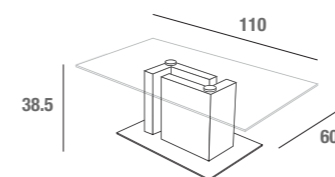

Tania TA362B/20A

Tavolino con base in foglia acrilica Bianca - Piano vetro trasparente temperato
Coffee table with White acrylic-foil base - Clear tempered glass top
Petit table avec bas en feuille acrylique Blanche - Plan en verre transparent trempé