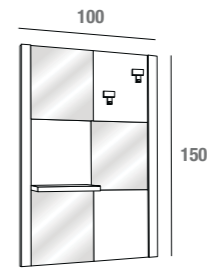

Micky

Micky Ingresso in Bianco lucido con mensola con vetro colorato
Glossy White entrance with coloured glass shelf
Composition en Blanche Brillant avec etagere en verre couleur

comp. 481