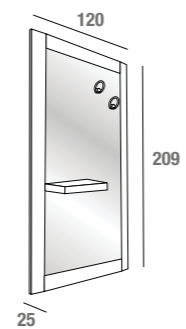

Jessica Specchiera attrezzata in Bianco Frassino impiallacciato con mensola e 2 appendini
Veneered mirror Ashwood White with shelf and 2 hangers
Miroir équipé en Blanc Frêne plaqué avec étagère et 2 crochet

comp. **532**