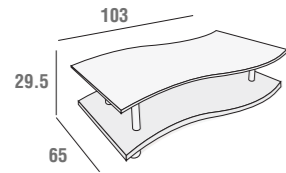

Gaia TA345M/13R

Tavolino con basamento in Rovere Moro con vetro Rosso
Dark Oak coffee table with Red glass
Petit table avec base en Rouvre Foncé et verre Rouge

Gaia TA345FB/13N

Tavolino con basamento in Frassino Bianco con vetro Nero
White Ashwood coffee table with Black glass
Petit table avec base en Blanc Frêne et verre Noir

Gaia