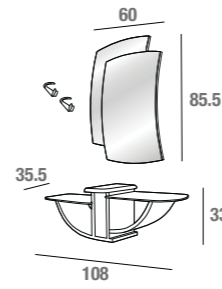

Gondola Consolle con coperchio in Bianco lucido con piani in vetro Nero, specchiera Bianco lucido e appendini in Alluminio
Glossy White console with cover, Black glass top, glossy White mirror and Aluminium clothes hooks
Consolle avec couverture Blanche Brillant avec plans en verre Noire, miroir Blanche Brillant et crochet en Alluminium

comp. **521**

Gondola