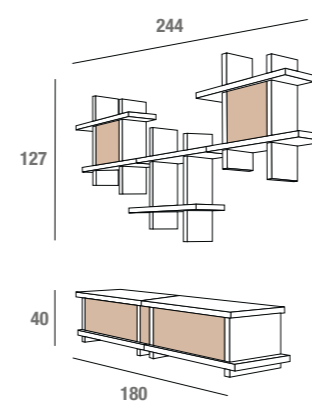

**Alba** Cassettiera Bianco Lucido con cassetto vetro Moka  
 Glossy White chest of drawer with Moka glass drawer  
 Coffre Blanche Brillant avec tiroir verre Moka

comp. **2520BL/C + 2156M/C**

**Alba**

**Alba** Composizione Bianco Lucido con ante vetro Nero  
 Glossy White composition with Back glass doors  
 Composition Blanche Brillant avec verre Noire