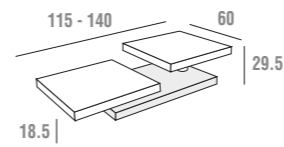

Cecilia **TA368PN + TA369BL**

Tavolino con basamento finitura Porfido Nero e piani finitura Bianco Lucido
Coffee table with Black Porphyry base and Glossy White finished tops
Petit table avec base finition Porphyre Noir et plans finition Blanc Brillant