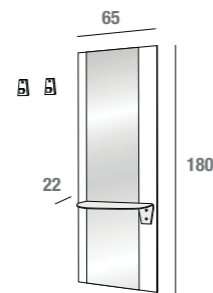

Lia Composizione con vetri Bianchi e mensola in Cuoio
Composition with White glasses and shelf in Leather
Composition avec verre Blanche et etagere en Cuir
comp. **502**

Lia Composizione con vetro Nero e supporto in Acciaio
Composition with Black glasses and Inox steel base
Composition avec verre Noire et Acier de soutieu
comp. **503**