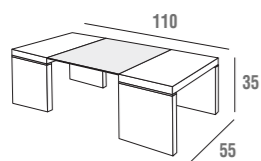

Melissa **TA337/FB + VE17N**

Tavolino Bianco Frassino con vetro Nero
White Ashwood coffee table with Black glass
Petit table Blanc Frêne avec verre Noir