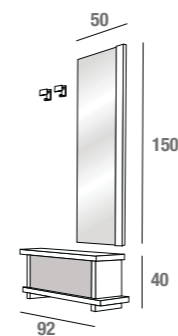

comp. **539**

**Marzia**

**Alba** Specchiera e consolle bianco lucido con 2 appendini  
Glossy white mirror and console with 2 hangers  
Miroir et console Blanche Brillant

comp. **660**

**Alba**

Alba

Alba Ingresso bianco lucido con anta vetro nero  
 Glossy white entrance with black glass door  
 Composition Blanche Brillant avec porte en verre Noir