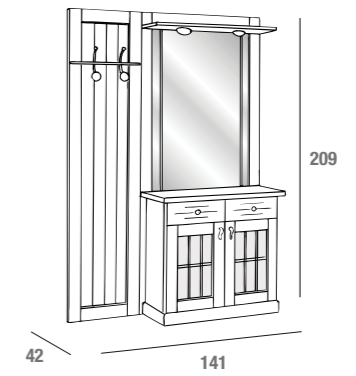

Varenne Composizione in legno massiccio impiallacciato ciliegio
Solid wood composition with cherry veneer
Composition en bois massif plaqué en cerisier
comp. **311**