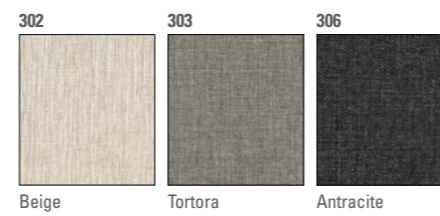

Roma

MADE IN ITALY