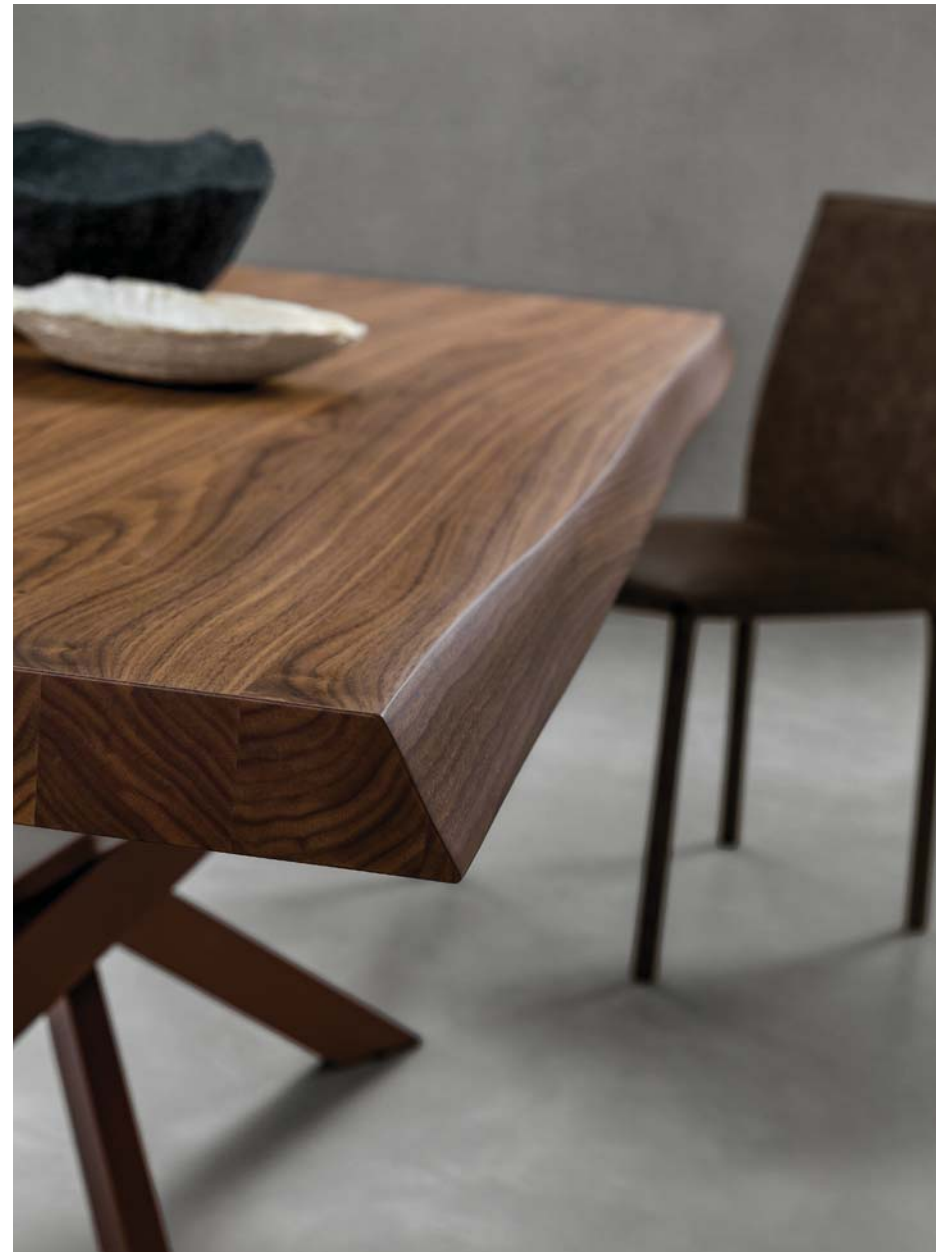

L 200 P 100 H 78

Tavolo Fisso con basamento in metallo laccato Rame e piano in Noce scortecciato

Table with Rame lacquered metal stand and debarked walnut top

Table Fixe avec piètement en métal laqué Cuivre et plateau en Noyer écorcé

Sedia Miami - In Ecopelle Marrone Nuvolato

Miami chair - In Brown Nuvolato eco-leather

Chaise Miami - En Éco-cuir Marron Nuvolato

Renzo