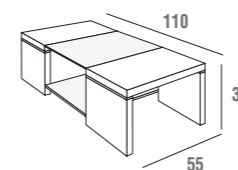

Melissa **TA337/M + VE17S + MERIP**

Tavolino in Rovere Moro con vetro Moka e ripiano in Alluminio
Dark Oak coffee table with Moka glass and Aluminium shelf
Petit table Rouvre Foncé avec verre Moka et étagère en Aluminium