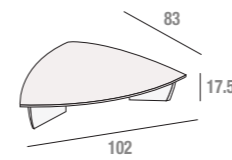

Emma

Emma **TA372T0/S + TA372T0/I + EMPITO**

Tavolino girevole laccato Tortora  
 Turning coffee table Turtledove Lacquered  
 Petit table renouvelable laque Tourtrelle

Emma **TA372EC/S + EMPIEC**

Tavolino fisso laccato Écru  
 Fixed coffee table Écru lacquered  
 Petit table fixe laque Écru