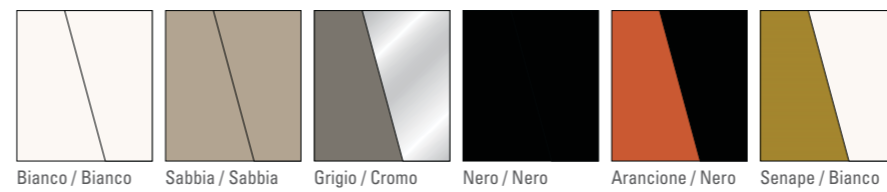

## Babila

---

**L 50 P 48 H 80**  
Sedie in tecnopolimero e gambe in metallo Bianco  
*Polymer chair with White metal legs*  
*Chaise en technopolymère et jambes en metal Blanc*  
**SEP2730/SA/BI**

Babila