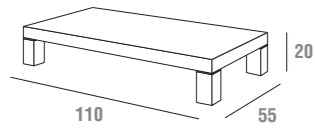

Anna **TA335/BI + GABABI**

Tavolino Bianco Opaco con gambe basse Bianche
Matt White coffee table with White lower legs
Petit table Blanc Opaque avec pied basse Blanc

Anna **TA335/M + GAMETAL2**

Tavolino in Rovere Moro con gambe cromate
Dark Oak coffee table with chromed legs
Petit table Rouvre Foncé avec les jambes chromées

Anna