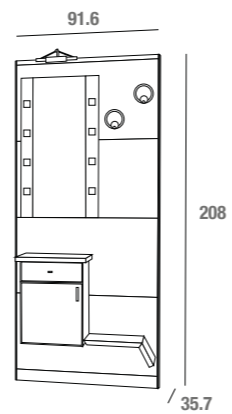

Dinamika Ingresso in Bianco opaco con specchio in Moka
Matt White entrance with Moka mirror
Composition laque Blanche opaque avec miroir en Moka
comp. **691**

Dinamika Specchi colorati serie dinamika
Colored mirrors of dinamika serie
Miroirs couleurs model dinamika

Dinamika