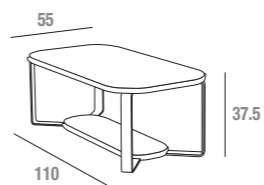

**Lego**

**Lego 4113BI + 4113FT**

Tavolino Bianco Opaco + Tortora poro aperto  
 Matt White + Open pore Turtledove coffee table  
 Petit table Blanchè Opaque + Tourtouelle pore ouverte

**Aurora TA376FB**