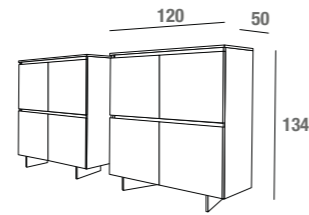

Bea Madia a 4 ante con appoggio a pavimento Fenix Bianco Kos
Sideboard with 4 doors and floor supports made in Fenix "Kos white"
Meuble bas avec 4 portes avec appui au sol en Fenix "blanc Kos"

comp. **641**