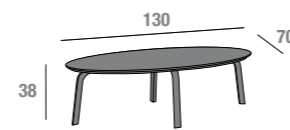

Gioia TA377GR/OV2

Tavolino ovale Fenix Grigio Londra
Fenix London Grey coffee table oval
Table oval Fenix Londres Gris

Gioia