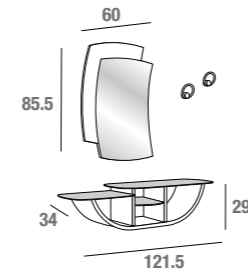

Gondola

Gondola Consolle a giorno in Ecrù con piani in vetro Moka, specchiera Ecrù e appendini in Alluminio
Ecrù open console with Moka glass top, Ecrù mirror and Aluminium clothes hooks
Consolle a jour Ecrù avec plans en verre Moka, miroir Ecrù et crochet en Alluminium

comp. **671**