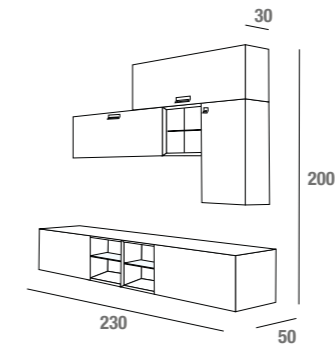

Lego Composizione pensili Tortora opaco e Bianco opaco con ripiani in vetro
Composition with Matt Dove and Matt White wall unit with glass shelves
Composition Tourtouvelle Opaque pores ouverts et Blanche Opaque avec etageres en verre

comp. **611**

Lego