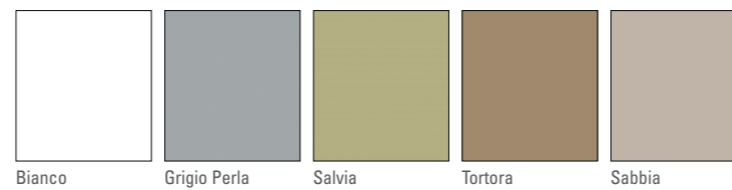

Bianco

Grigio Perla

Salvia

Tortora

Sabbia