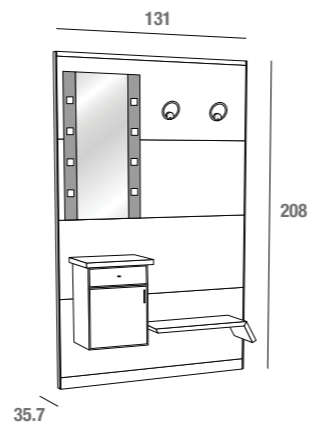

Dinamika Ingresso in Bianco opaco con specchio in Moka
Matt White lacquered entrance with Moka mirror
Composition Blanche opaque avec miroir en Moka
comp. **690**

Dinamika