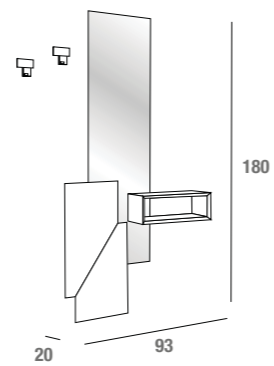

Lego Composizione con pensili a giorno Tortora poro aperto con ripiani in vetro, e pensili con anta Bianco opaco
Open pore Dove wall unit composition with glass shelves and wall units with Matt White doors
Composition avec unité murale à jour Tourtouelle pores ouverts avec etageres en verre, et unité avec la porte Blanche Opaque