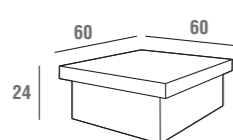

modello "BASSO"
"LOW" / "FAIBLE"