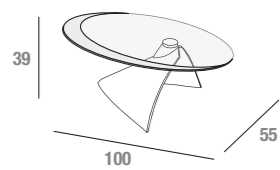

Pamela **TA130B/19R**

Tavolino Bianco Lucido con vetro serigrafato Rosso
Glossy White coffee table with serigraphed Red glass
Petit table Blanc Brillant avec verre imprimées Rouge