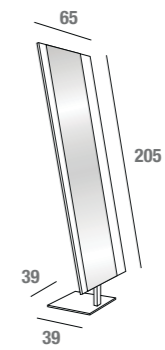

Lia Composizione con vetri Bianchi e mensola in Cuoio
Composition with White glasses and shelf in Leather
Composition avec verre Blanche et etagere en Cuir
comp. **502**

Lia Composizione con vetro Nero e supporto in Acciaio
Composition with Black glasses and Inox steel base
Composition avec verre Noire et Acier de soutieu
comp. **503**

Lia