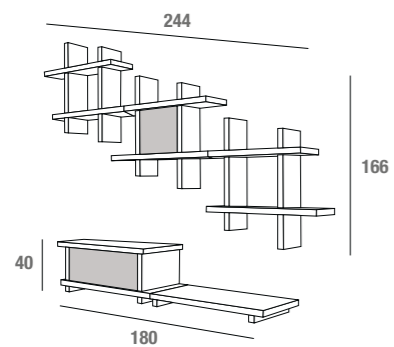

**Alba** Cassettiera Bianco Lucido con cassetto vetro Moka  
 Glossy White chest of drawer with Moka glass drawer  
 Coffre Blanche Brillant avec tiroir verre Moka

comp. **2520BL/C + 2156M/C**

**Alba**

**Alba** Composizione Bianco Lucido con ante vetro Nero  
 Glossy White composition with Back glass doors  
 Composition Blanche Brillant avec verre Noire