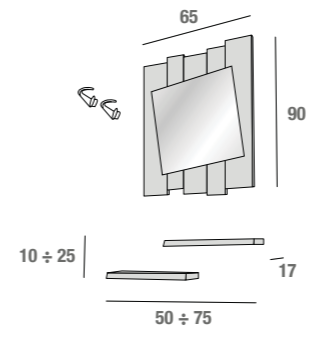

Zoe Composizione in rovere massiccio con mensole in finitura "scortecciata"
Solid oak composition with "debartered finish" shelves
Composition en chêne massif avec étagères avec "ècoreé finition"

comp. 620