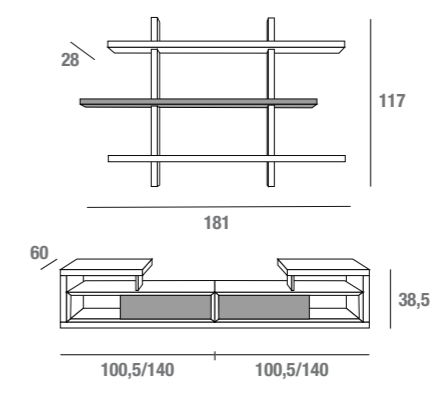

Vittoria

Vittoria Elemento a spalle Bianco Lucido con mensole HPL unicolor Esterel e Bianco Lucido con base (n° 2 tavolini mod. MARY)
Element with glossy white uprights and Unicolor Esterel and glossy white shelves with base (n° 2 coffee tables mod. MARY)
Élément à épaule blanc brillant avec étagère en Unicolor "Esterel" et blanc brillant avec base (n° 2 petit tables mod. MARY)

comp. **547 - TA365EST + CA361EST + TA366BL**