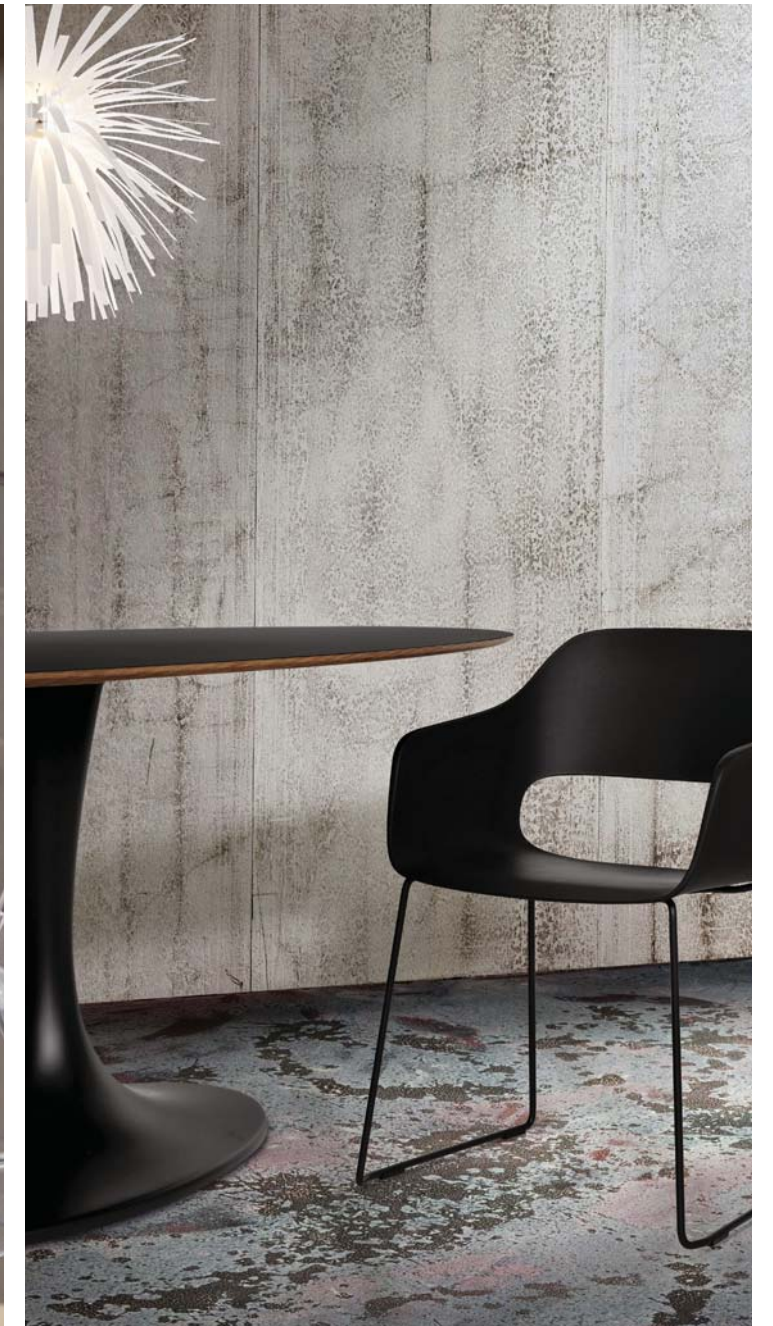

Sedia Babila - In Tecnopolimero Bianco  
Babila chair - In White techno-polymer  
Chaise Babila - En Technopolymère Blanc

Ruud

**L 200 P 100 H 77**

Tavolo fisso con base in marmo sintetico laccato Bianco Kos Opaco e piano a botte Laminam Bianco statuario  
Table with matt lacquered White Kos technical marble stand and White Statuario Laminam barrel-shaped top  
Table Fixe avec base en marbre synthétique laqué Blanc Kos Mat et plateau en forme de tonneaux en Laminam Blanc Statuaire

Sedia Babila - In Tecnopolimero Bianco  
Babila chair - In White techno-polymer  
Chaise Babila - En Technopolymère Blanc

Ruud

**L 209 P 116 H 77**

Tavolo fisso con base in marmo sintetico laccato nero opaco e piano in multistrati placcato con Fenix "Nero Ingo"  
Fixed table with base in synthetic marble matt black lacquered. Top made with plywood plated with Fenix "Black Ingo"  
Table fixe avec base en marbre synthétique laqué mat noir. Plateau en contreplaqué plaqué avec Fenix "Noir Ingo"