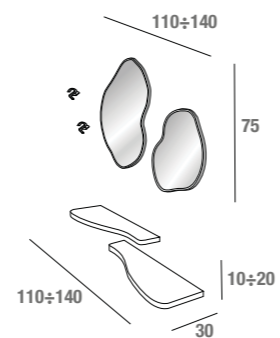

comp. **535**

Nancy

comp. **537**