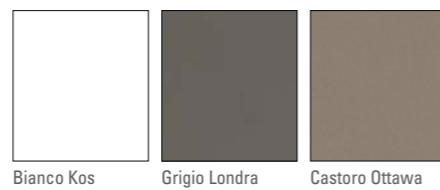

Costa

---

**L 42 P 52 H 82**  
Sedie in Legno Curvato e Fenix ntm  
*Bentwood chair and Fenix ntm*  
*Chaise en Bois Courbé et Fenix ntm*  
**SEL001/BK**

Milano

---

**L 47.5 P 52 H 90**  
Sedia trasparente in policarbonato  
*Polycarbonate transparent chair*  
*Chaise transparent en polycarbonate*  
**SEP650/TR**