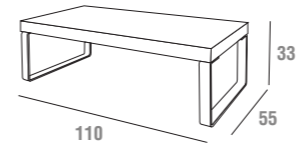

Anna **TA335/TO + GAMETAL4**

Tavolino Tortora Opaco con gamba Bianca  
Turtledove coffee table with White metal legs  
Petit table Tourterelle Opaque avec pied en metal Blanc

Anna

Anna **TA335/BL + GAMETAL3**