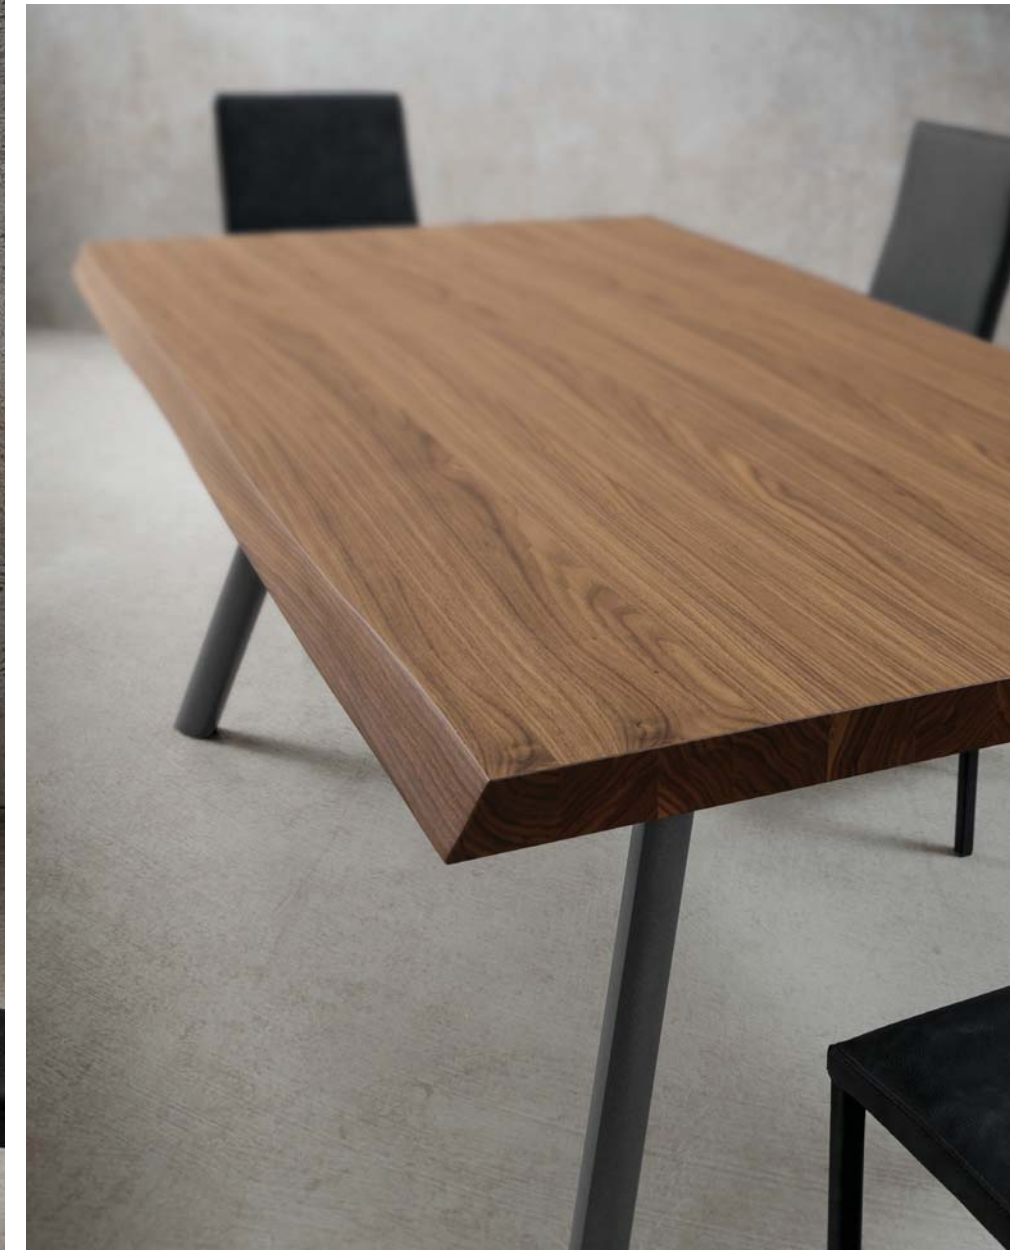

Sedia Babila - In Tecnopolimero Nero  
Babila chair - In Black techno-polymer  
Chaise Babila - En Technopolymère Noir

**L 200 P 100 H 78**

Tavolo Fisso con gambe in alluminio Antracite e piano in Noce scortecciato