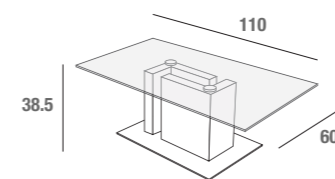

Tania TA362B/20N

Tavolino con base in foglia acrilica Bianca - Piano vetro Fumé temperato
Coffee table with White acrylic-foil base - Smoked glass top
Petit table avec bas en feuille acrylique Blanche - Plan en verre Fumée trempé