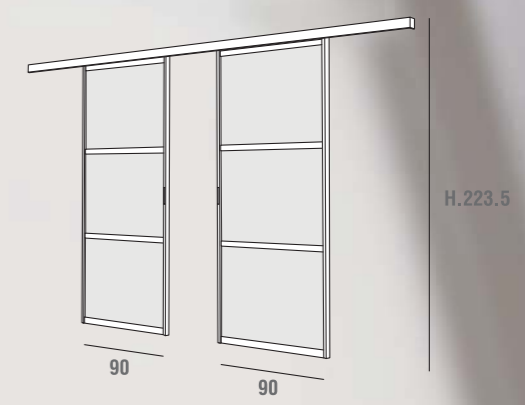

naike

Vetro di sicurezza / safety glass