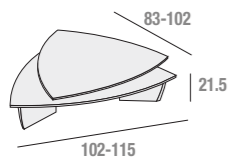

Emma

Emma **TA372T0/S + TA372T0/I + EMPITO**

Tavolino girevole laccato Tortora  
 Turning coffee table Turtledove Lacquered  
 Petit table renouvelable laque Tourtrelle

Emma **TA372EC/S + EMPIEC**

Tavolino fisso laccato Écru  
 Fixed coffee table Écru lacquered  
 Petit table fixe laque Écru