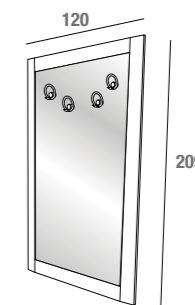

Jessica Specchiera attrezzata in Bianco Frassino impiallacciato con 4 appendini
Veneered mirror Ashwood White with 4 hangers
Miroir équipé en Blanc Frêne plaqué avec 4 crochet

comp. **531**