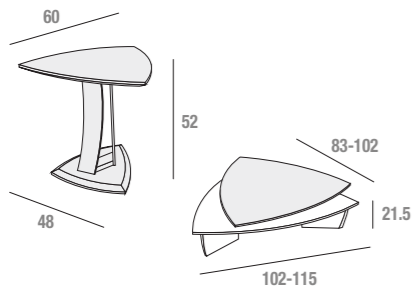

**Aurora**

**Aurora TA3750L**

Tavolino quadrato in Olmo Naturale con gambe in metallo verniciato Bianco  
*Squared Natural Elm coffee table with White varnished metal legs*  
 Petit table en Orme Naturel avec jambes en metal peint Blanc carrée