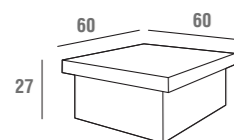

Asia **TA347W/A**

Tavolino Bianco Lucido. Altezza 27 cm  
 Glossy White coffee table. Height 27 cm  
 Petit table Blanc Brillant. Haute 27 cm

modello "ALTO"  
 "HIGH" / "HAUTE"

Asia **TA347W/B**

Tavolino Bianco Lucido. Altezza 24 cm  
 Glossy White coffee table. Height 24cm  
 Petit table Blanc Brillant. Haute 24 cm