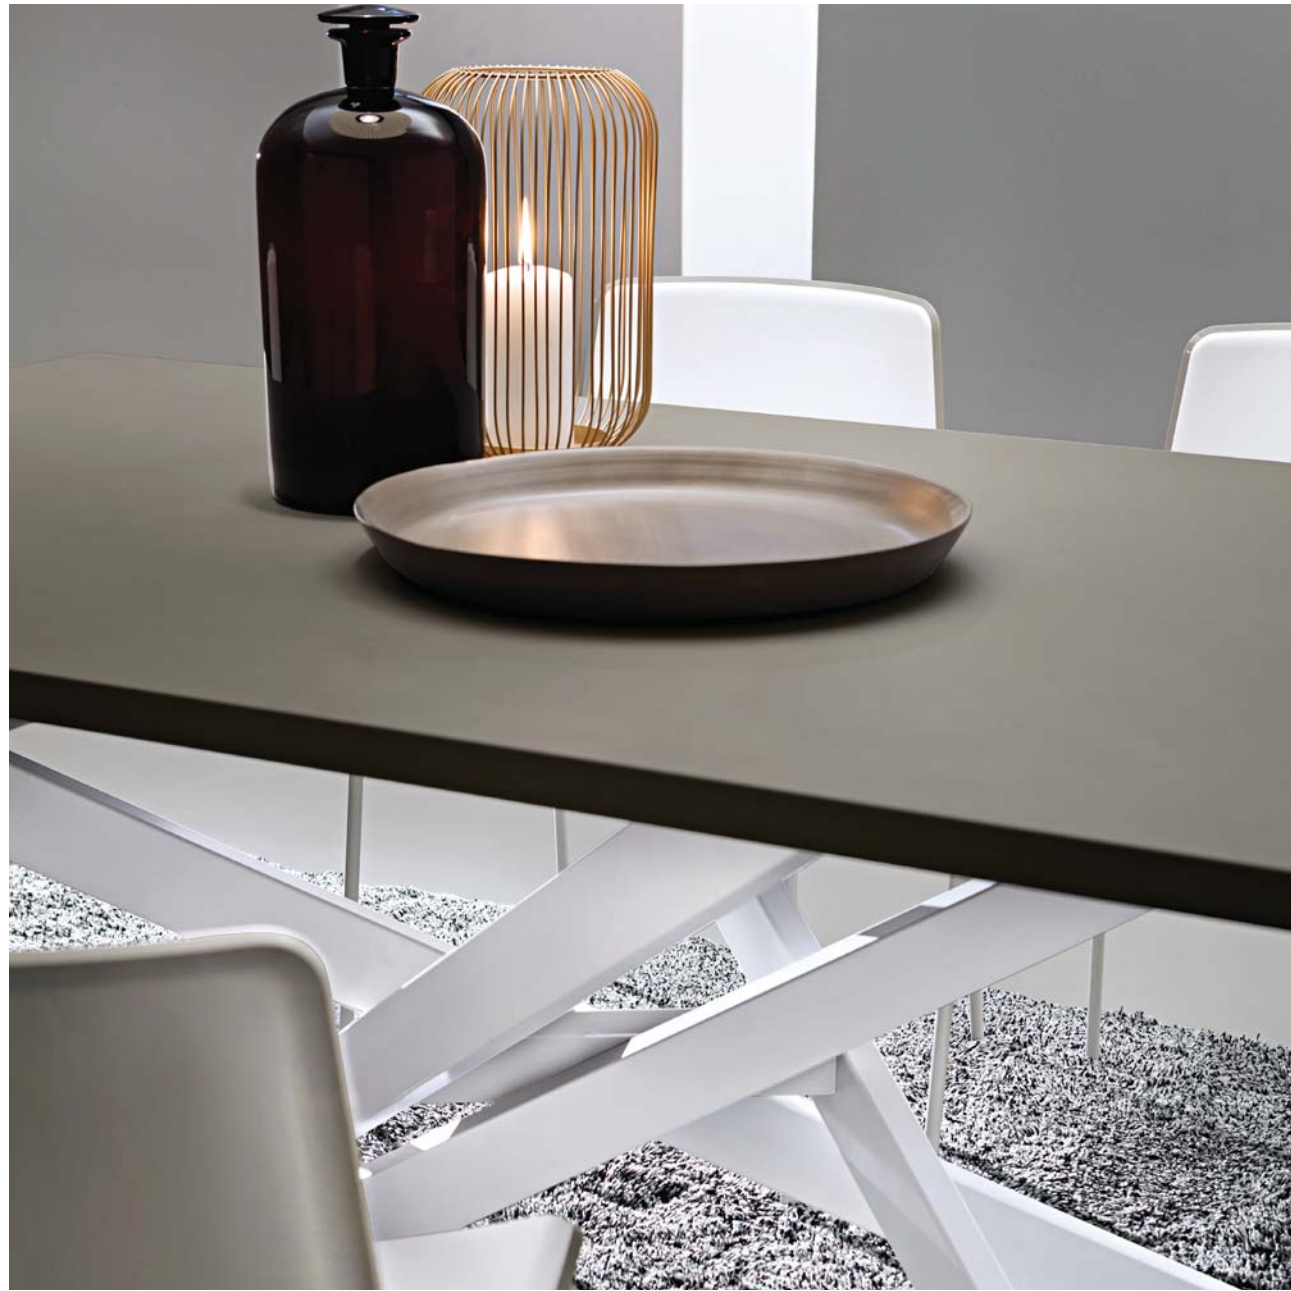

L 170 P 100 H 76

Tavolo con basamento in metallo verniciato Bianco e piano Fenix Grigio Londra

Table with metal White varnished legs and Fenix London Gray top

Table avec base en metal peint Blanc et plain Fenix Londres Gris

Sedia Tweet - In Polipropilene Grigio Antracite e gamba Bianca

Tweet chair - In Anthracite Gray polypropylene with White leg

Chaise Tweet - En Polypropylène Gris Anthracite et pied Blanc