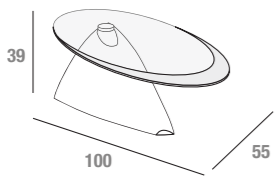

Pamela **TA130N/19N**

Tavolino Nero Lucido con vetro serigrafato Nero
Glossy Black coffee table with serigraphed Black glass
Petit table Noir Brillant avec verre imprimées Noir