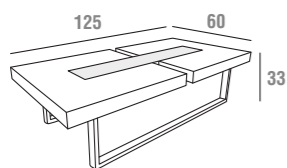

Anna **TA335/M + GAMETAL2**

Tavolino in Rovere Moro con gambe cromate  
Dark Oak coffee table with chromed legs  
Petit table Rouvre Foncé avec les jambes chromées

Anna

Julie **TA346W/14M**

Tavolino Bianco Lucido con inserto in vetro Marrone  
 Glossy White coffee table with Brown glass insert  
 Petit table Blanc Brillant avec verre Marron