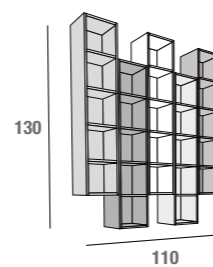

comp. **633**

comp. **631**

Stella