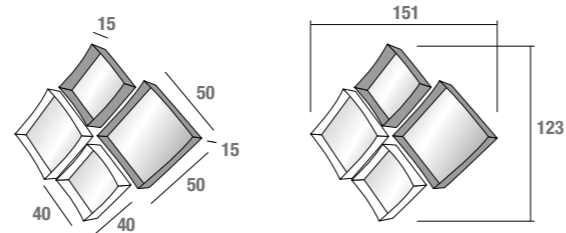

comp. **538**

comp. **539**

Marzia