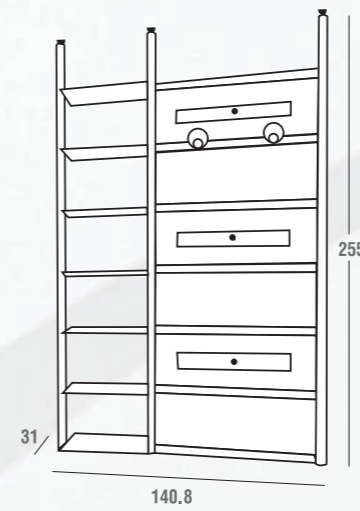

composizione **383** Libreria a parete con mensole in vetro colorato
Wall-library with coloured glass shelves

natasha