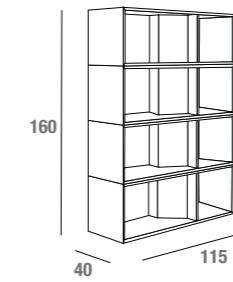

Lego Libreria bifacciale in Tortora poro aperto
Open pore Dove double-face library
Bibliothèque double-face en Tourtouelle à pores ouverts
comp. **608**