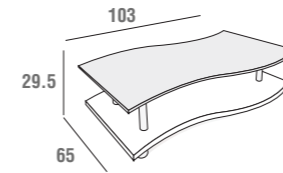

Gaia TA345M/13R

Tavolino con basamento in Rovere Moro con vetro Rosso
Dark Oak coffee table with Red glass
Petit table avec base en Rouvre Foncé et verre Rouge