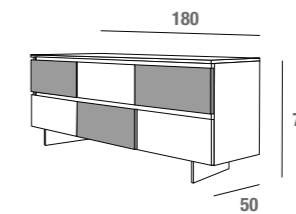

Bea

Bea Madia Fenix Bianco Kos con appoggio a pavimento in PMMA con elementi a ribalta sp. 30 HPL-cimant gray
Sideboard with floor PMMA supports made in Fenix "Kos White" with folding doors in "HPL - cimant gray" 30mm th.
Meuble bas in Fenix "blanc Kos" avec PMMA appui au sol et des portes abattant en "HPL-gris cimant"

comp. **643**