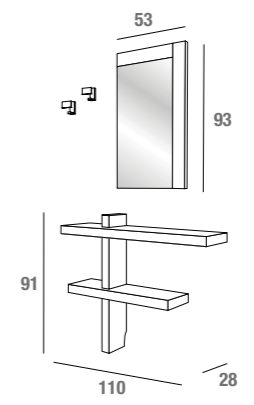

Sandy

Sandy Composizione in tortora frassino impiallaciato
Dove Ash composition
Composition en Tourtouelle plaqué Frêne

comp. **651**