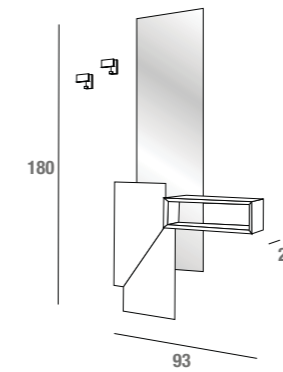

Lego

Lego Specchiera bicolore Tortora, con elemento a giorno con scanco per specchiera Tortora poro aperto
Matt Dove two-tone mirror with open pore Dove element for mirror
Miroir bicolores Tourtouelle avec element à jour avec évitement pour miroir Tourtouelle a pores ouverts

comp. **600**