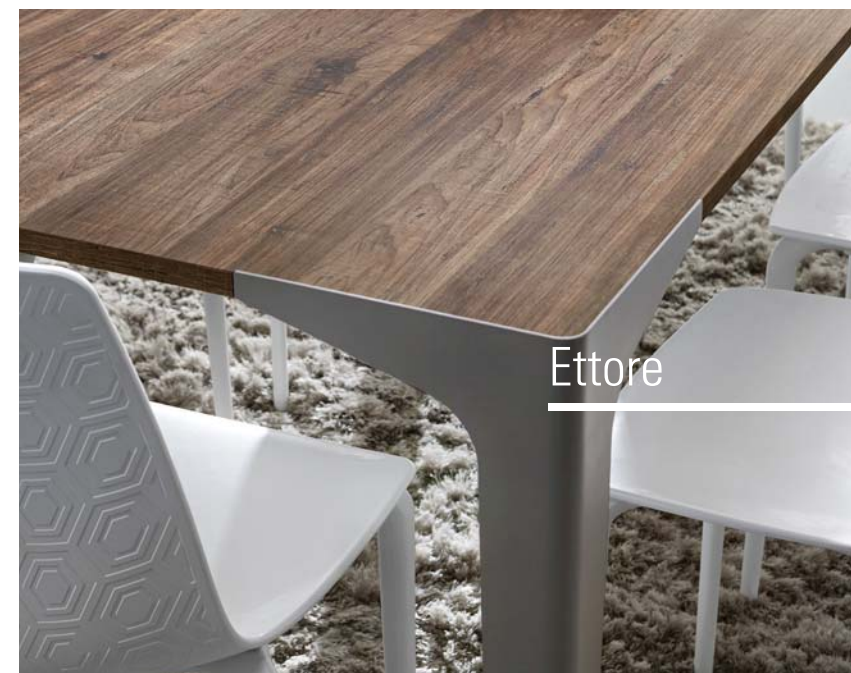

L 160 (222) P 90 H 75

Tavolo allungabile con struttura in metallo verniciato Grigio Londra e piano HPL Noce Vintage
Extensible table with metal London Gray varnished legs and HPL Vintage Walnut top
Table allongeable avec structure en metal peint Londres Gris et plain HPL Noyer Cru

Sedia Alhambra - In Tecnopolimero Bianco
Alhambra chair - In White techno-polymer
Chaise Alhambra - En Technopolymère Blanc