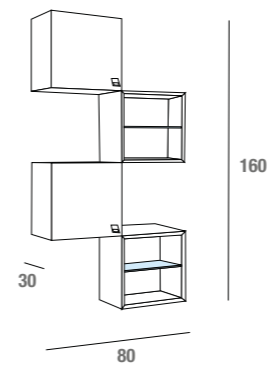

Lego Composizione con pensili a giorno Tortora poro aperto con ripiani in vetro, e pensili con anta Bianco opaco
Open pore Dove wall unit composition with glass shelves and wall units with Matt White doors
Composition avec unité murale à jour Tourtouelle pores ouverts avec etageres en verre, et unité avec la porte Blanche Opaque