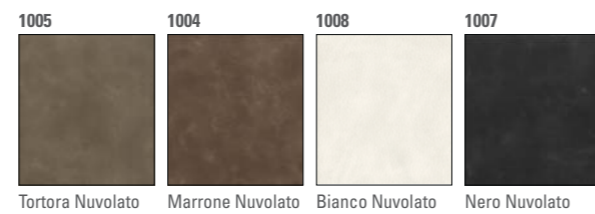

## Miami

MADE IN ITALY 

Vedi pag. 241  
See page 241  
Voir page 241

**L 44 P 51 H 96**  
Sedia in Ecopelle  
*Faux leather chair*  
*Chaises en cuir fauteuil*  
**SEL002/1005**

Vedi pag. 241  
See page 241  
Voir page 241