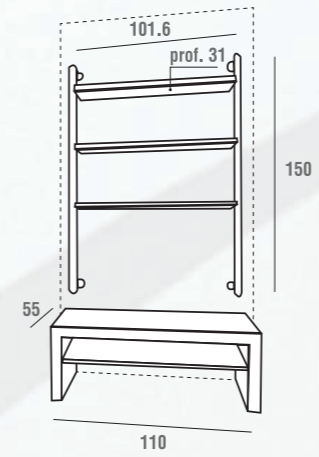

composizione **381** Parete divisoria con libreria bifacciale a soffitto
Partition wall with double-face library