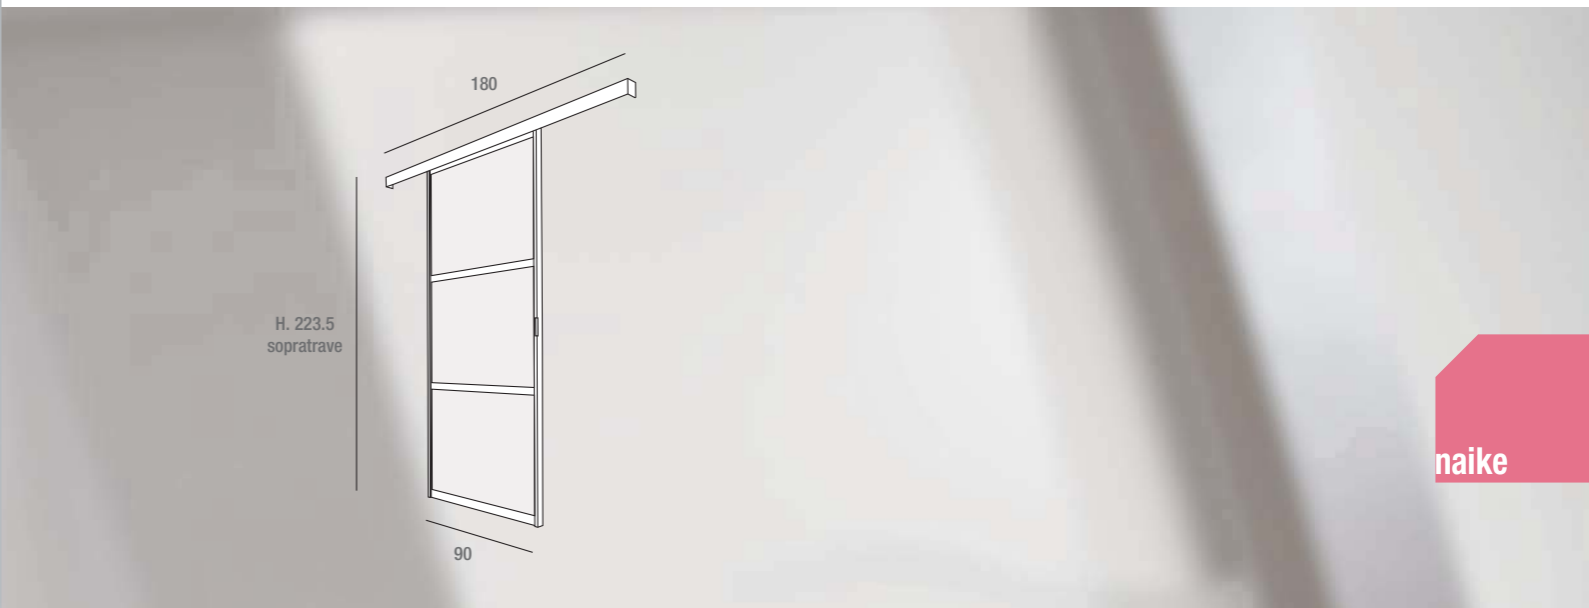

composizione **463** Porta con binario a parete
Door with single binary for wall hook

Vetro di sicurezza / safety glass