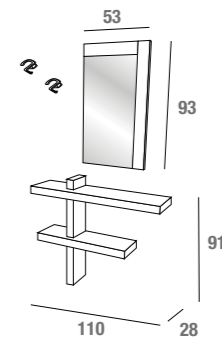

**Sandy**

**Sandy** Piantana bianco frassino  
White Ash clothes tree  
Portemanteau Blanche Frêne  
art. **2405FB**

**Sandy**

**Jessica** Specchiera attrezzata in Bianco Frassino impiallacciato con mensola e 2 appendini  
*Veneered mirror Ashwood White with shelf and 2 hangers*  
Miroir équipé en Blanc Frêne plaqué avec étagère et 2 crochet