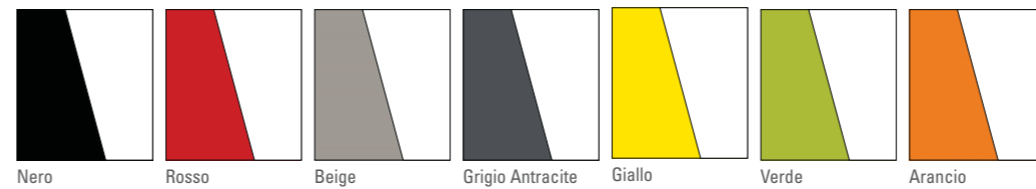

[Blog](#)

**L 54 P 52.5 H 80.5**  
Sedia in polipropilene e gambe in metallo  
*Polypropylene chair with metal legs*  
*Chaise en polypropylène et jambes en metal*  
**SEP890/BI/BE**

Tweet

**L 47 P 55 H 80.5**  
Sedia Bianca in polipropilene  
*Polypropylene White chair*  
*Chaise Blanche en polypropylène*  
**SEP300/BI**