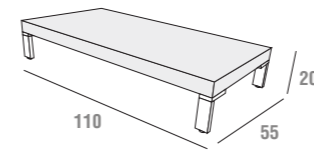

Anna **TA335/BI + GABABI**

Tavolino Bianco Opaco con gambe basse Bianche
Matt White coffee table with White lower legs
Petit table Blanc Opaque avec pied basse Blanc