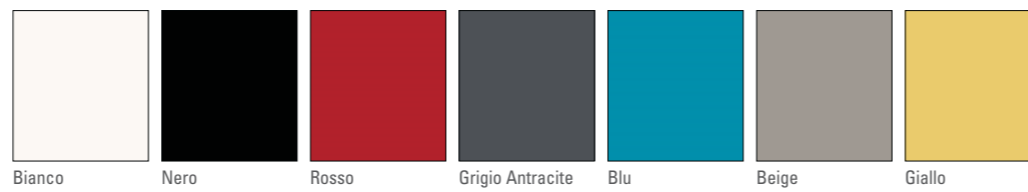

Abbinabile allo sgabello Volt
Matched to the stool Volt
Adapté au tabouret Volt
pag.224

Volt