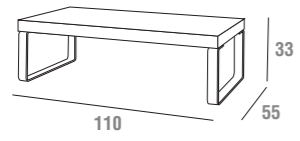

Anna **TA335/TO + GAMETAL4**

Tavolino Tortora Opaco con gamba Bianca  
Turtledove coffee table with White metal legs  
Petit table Tourterelle Opaque avec pied en metal Blanc

Anna

Anna **TA335/BL + GAMETAL3**