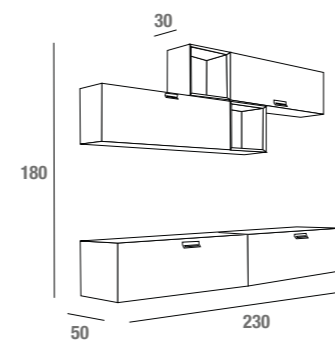

Lego

comp. **612**

comp. **613**