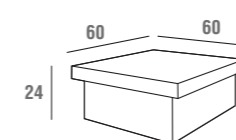

modello "BASSO"
"LOW" / "FAIBLE"