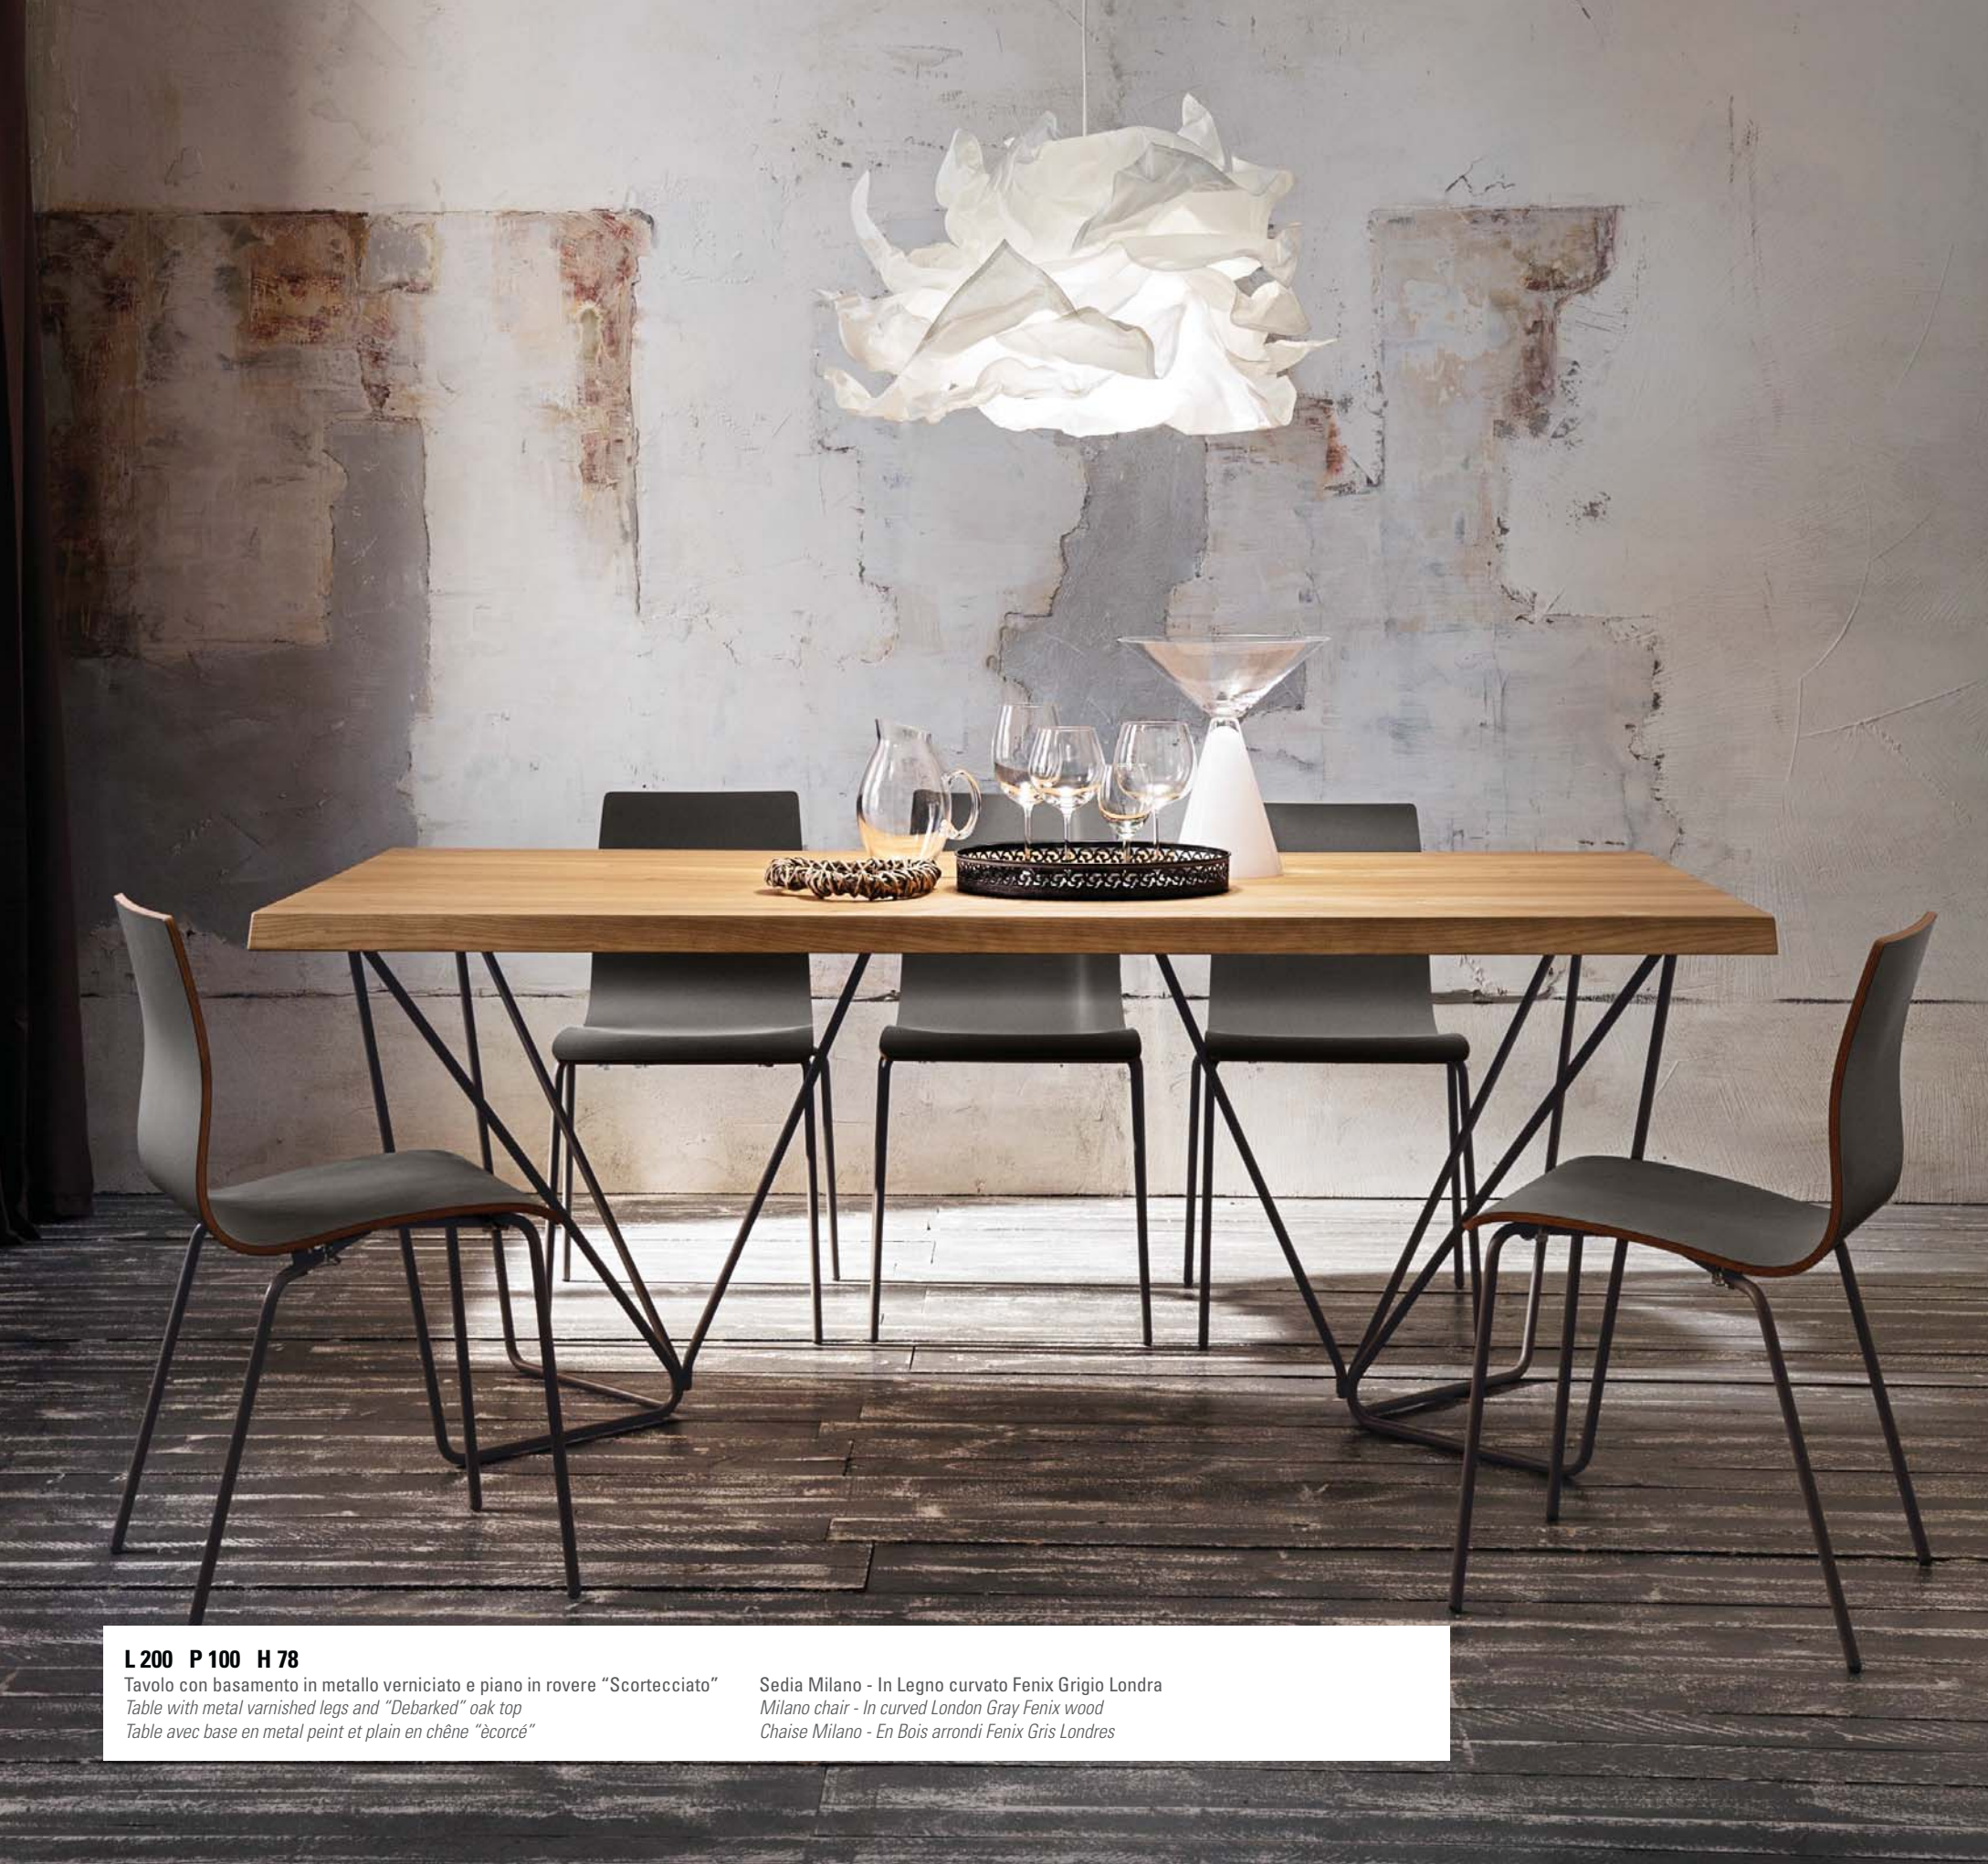

L 200 P 100 H 78

Tavolo con basamento in metallo verniciato e piano in rovere "Scortecciato"
Table with metal varnished legs and "Debarked" oak top
Table avec base en metal peint et plain en chêne "écorcé"

Sedia Milano - In Legno curvato Fenix Grigio Londra
Milano chair - In curved London Gray Fenix wood
Chaise Milano - En Bois arrondi Fenix Gris Londres