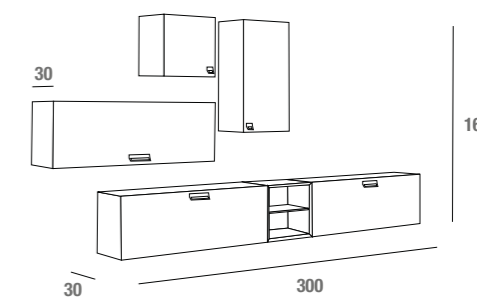

Lego Composizione pensili con anta Bianco opaco e Tortora opaco e pensile a giorno Tortora opaco e ripiani in vetro
Composition with Matt White and Matt Dove wall units and glass shelves
Composition suspension avec porte Blanche Opaque et Tourtouelle Opaque et suspension Tourtouelle Opaque et etagere en verre

comp. **609**

Lego