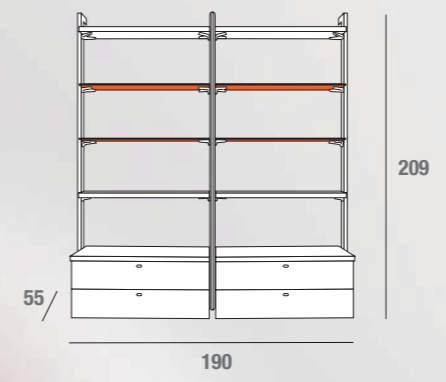

ruby

comp. **550**

Montanti in alluminio (con inserto colorato). Mensole in vetro Rosso Sublimato e Bianco Lucido
Aluminium uprights (with coloured insert). Red and Glossy White sublimated glass shelves.
Montants en aluminium (avec insert blanc brillant). Étagère en verre rouge sublimé et blanc brillant.