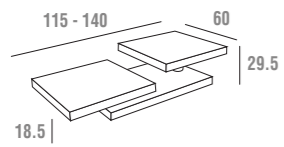

Cecilia **TA368FB + TA369FB**

Tavolino con basamento e piani finitura Frassino Bianco
Coffee table with White Ashwood finished base and tops
Petit table avec base et plans finition Blanc Frêne