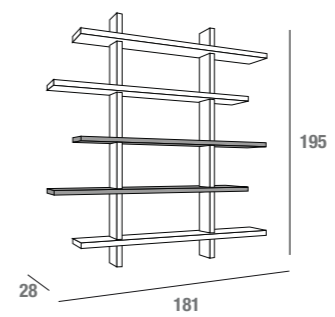

Vittoria Elemento a spalle Bianco Lucido con mensole HPL unicolor Esterel e Bianco Lucido (n° 1 tavolino mod. MARY)
Element with glossy white uprights and HPL Unicolor Esterel and glossy white shelves (n° 1 coffee table mod. MARY)
Élément à épaule blanc brillant avec étagère en HPL Unicolor "Esterel" et blanc brillant (n° 1 petit table mod. MARY)

comp. **548**