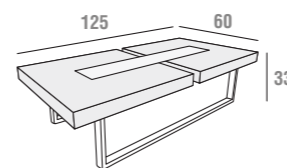

Julie **TA346M/14R**

Tavolino in Rovere Moro con inserto in vetro Rosso
Dark Oak coffee table with Red glass insert
Petit table Rouvre Foncé avec verre Rouge