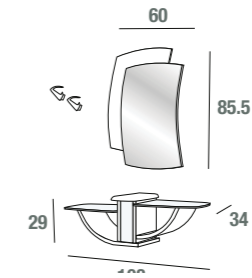

## Gondola

**Gondola** Consolle con coperchio in Tortora con piani in vetro Bianco Extrawhite, specchiera Tortora e appendini in Alluminio  
*Matt Dove console with White glass top, Matt Dove mirror and 2 Aluminium clothes hooks*  
 Consolle avec couverture en Tourtouelle avec etageres en verre Blanches, miroir Tourtouelle et crochet en Alluminium