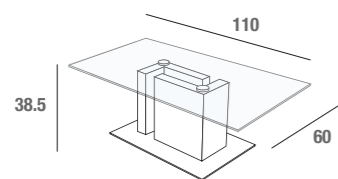

Tania TA362B/20S

Tavolino con base in foglia acrilica Bianca - Piano vetro satinato temperato
Coffee table with White acrylic-foil base - Clear sanded glass top
Petit table avec bas en feuille acrylique Blanche - Plan en verre satiné trempé