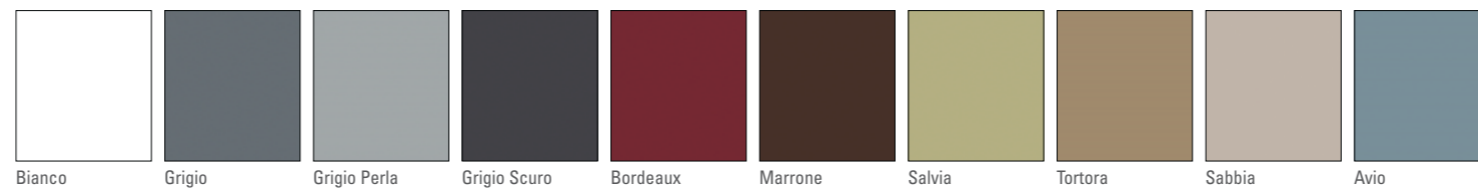

Bakhita

Abbinabile allo sgabello Bakhita
Matched to the stool Bakhita
Adapté au tabouret Bakhita
pag.220