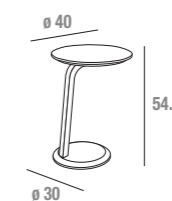

Gioia TA377BI/1G

Tavolino accanto divano Bianco (con 1 gamba)
White coffee table near sofa (with 1 leg)
Petit table à côté canapé Blanc (avec 1 pied)