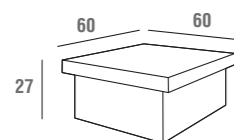

TA347TO/B

Tavolino Tortora Opaco. Altezza 24 cm
Matt Turtledove coffee table. Height 24 cm
Petit table Tourtrelle Opaque. Haute 24 cm

modello "ALTO"
"HIGH" / "HAUTE"