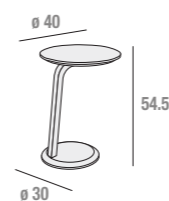

**Gioia TA377BI/3G**

Tavolino accanto divano Bianco (con 3 gambe)  
 White coffee table near sofa (with 3 legs)  
 Petit table à côté canapé Blanc (avec 3 pieds)

**Gioia**

**Gioia TA377T0/1G**

Tavolino accanto divano Tortora (con 1 gamba)  
 Turtledove coffee table near sofa (with 1 leg)  
 Petit table à côté canapé Tourterelle (avec 1 pied)