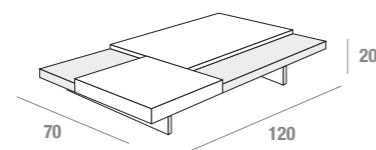

Erica **TA360BL/TOR**

Tavolino Bianco Lucido + Tortora
Glossy White + Turtledove coffee table
Petit table Blanchè Brillant + Tourterelle

Erica

Erica **TA360BL/ECR**

Tavolino Bianco Lucido + Ecrù
Glossy White + Ecrù coffee table
Petit table Blanchè Brillant + Ecrù