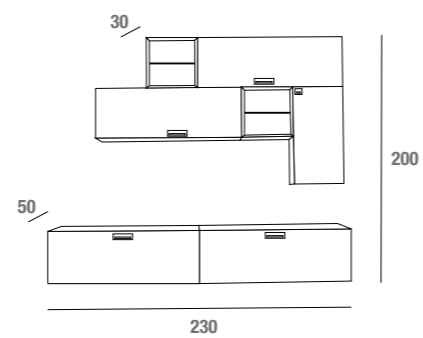

comp. **610**

comp. **614**

Lego

comp. **615**