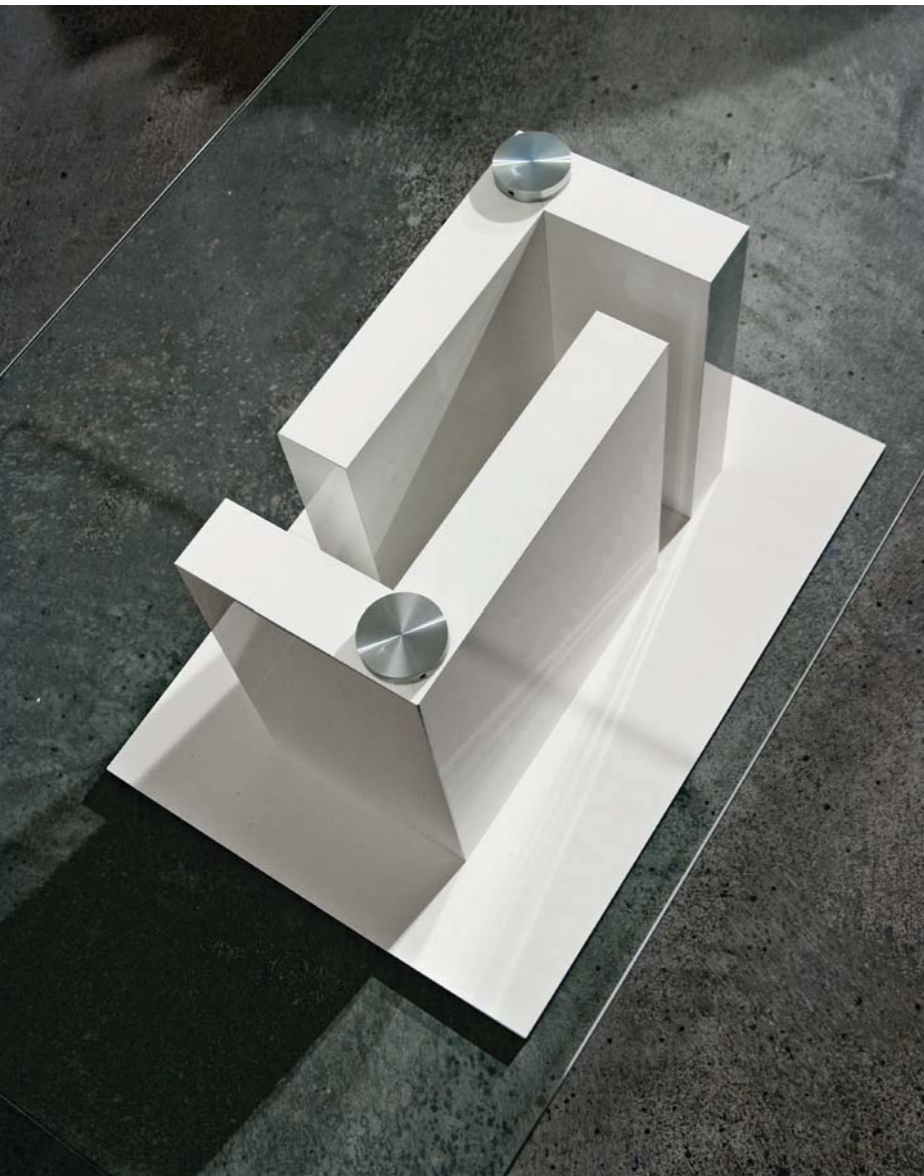

Tania TA362B/20A

Tavolino con base in foglia acrilica Bianca - Piano vetro trasparente temperato
Coffee table with White acrylic-foil base - Clear tempered glass top
Petit table avec bas en feuille acrylique Blanche - Plan en verre transparent trempé