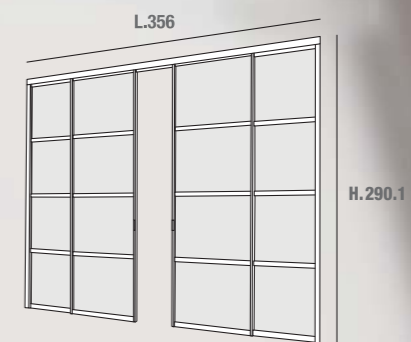

 **Vetro di sicurezza / safety glass**

naike

composizione **460** Porta con binario a parete  
Door with single binary for wall hook

 Vetro di sicurezza / safety glass

naike

composizione **461**

Porte con binario a soffitto e vetri divisi a misura  
Doors with ceiling mounted binary, all glasses cutted to measure