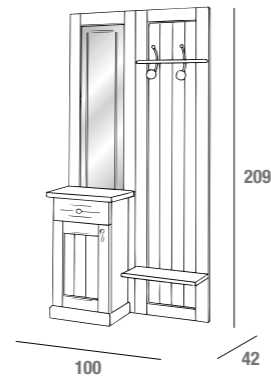

Varenne Composizione in legno massiccio impiallacciato ciliegio
Solid wood composition with cherry veneer
Composition en bois massif plaqué en cerisier
comp. **310**