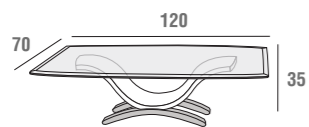

Susy

Susy **TA127/4B**

Tavolino in agglomerato di Marmo con vetro a botte bisellato
"Agglomerate of Marble" coffee table with "barrel" beveled glass
Petit table en Marbre aggloméré avec le verre barrique biseauté

Cinzia

Cinzia **TA125/1BP**

Tavolino in agglomerato di Marmo con vetro rotondo bisellato
"Agglomerate of Marble" coffee table with round beveled glass
Petit table en Marbre aggloméré avec le verre rond biseauté