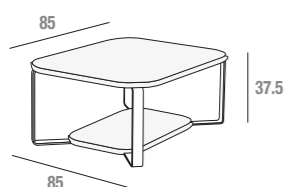

Aurora TA3750L

Tavolino quadrato in Olmo Naturale con gambe in metallo verniciato Bianco
Squared Natural Elm coffee table with White varnished metal legs
Petit table en Orme Naturel avec jambes en metal peint Blanc carrée