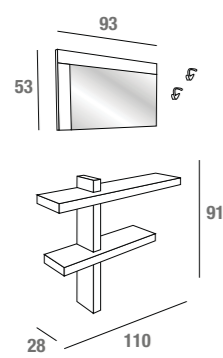

Sandy Composizione in bianco frassino impiallaciato
White Ash composition
Composition en blanc frêne plaqué

comp. **530**

Sandy