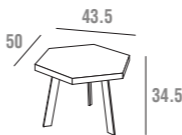

Tavolino con piano esagono piccolo finitura Bianco Lucido
Coffee table with small hexagonal top - Glossy White finish
Petit table avec plan hexagone petits finition Blanc Brillant

Tavolino con piano esagono piccolo finitura Porfido Nero
Coffee table with small hexagonal top - Black Porphyry finish
Petit table avec plan hexagone petits finition Porphyry Noir

Set gambe basse
Short legs set
Set pieds faible