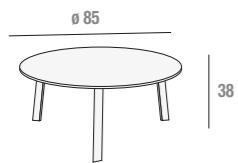

Gioia TA377EC/RT

Tavolino rotondo Ecrù
Ecrù coffee table round
Petit table round Ecrù

Gioia

Gioia TA377BI/RT

Tavolino rotondo Bianco
White coffee table round
Petit table round Blanc