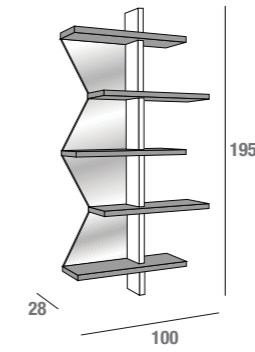

Vittoria Elemento a giorno spalla Bianco Lucido con con mensole in unicolor Porfido Nero - specchi sagomati
Opened element with glossy white upright and Unicolor black porphyry shelves - shaped mirrors
Élément à jour épaule blanc brillant avec étagère en Unicolor porphyre noir - miroirs en forme

comp. **546**