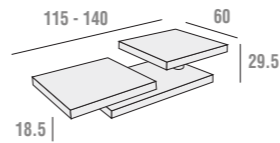

Cecilia **TA368M + TA369M**

Tavolino con basamento e piani finitura Rovere Moro
Coffee table with Dark Oak finished base and tops
Petit table avec base et plans finition Rouvre Foncé