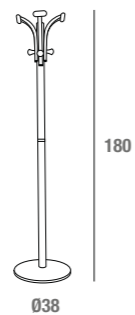

**Sandy**

**Sandy** Piantana bianco frassino  
White Ash clothes tree  
Portemanteau Blanche Frêne  
art. **2405FB**

**Sandy**

**Jessica** Specchiera attrezzata in Bianco Frassino impiallacciato con mensola e 2 appendini  
*Veneered mirror Ashwood White with shelf and 2 hangers*  
Miroir équipé en Blanc Frêne plaqué avec étagère et 2 crochet