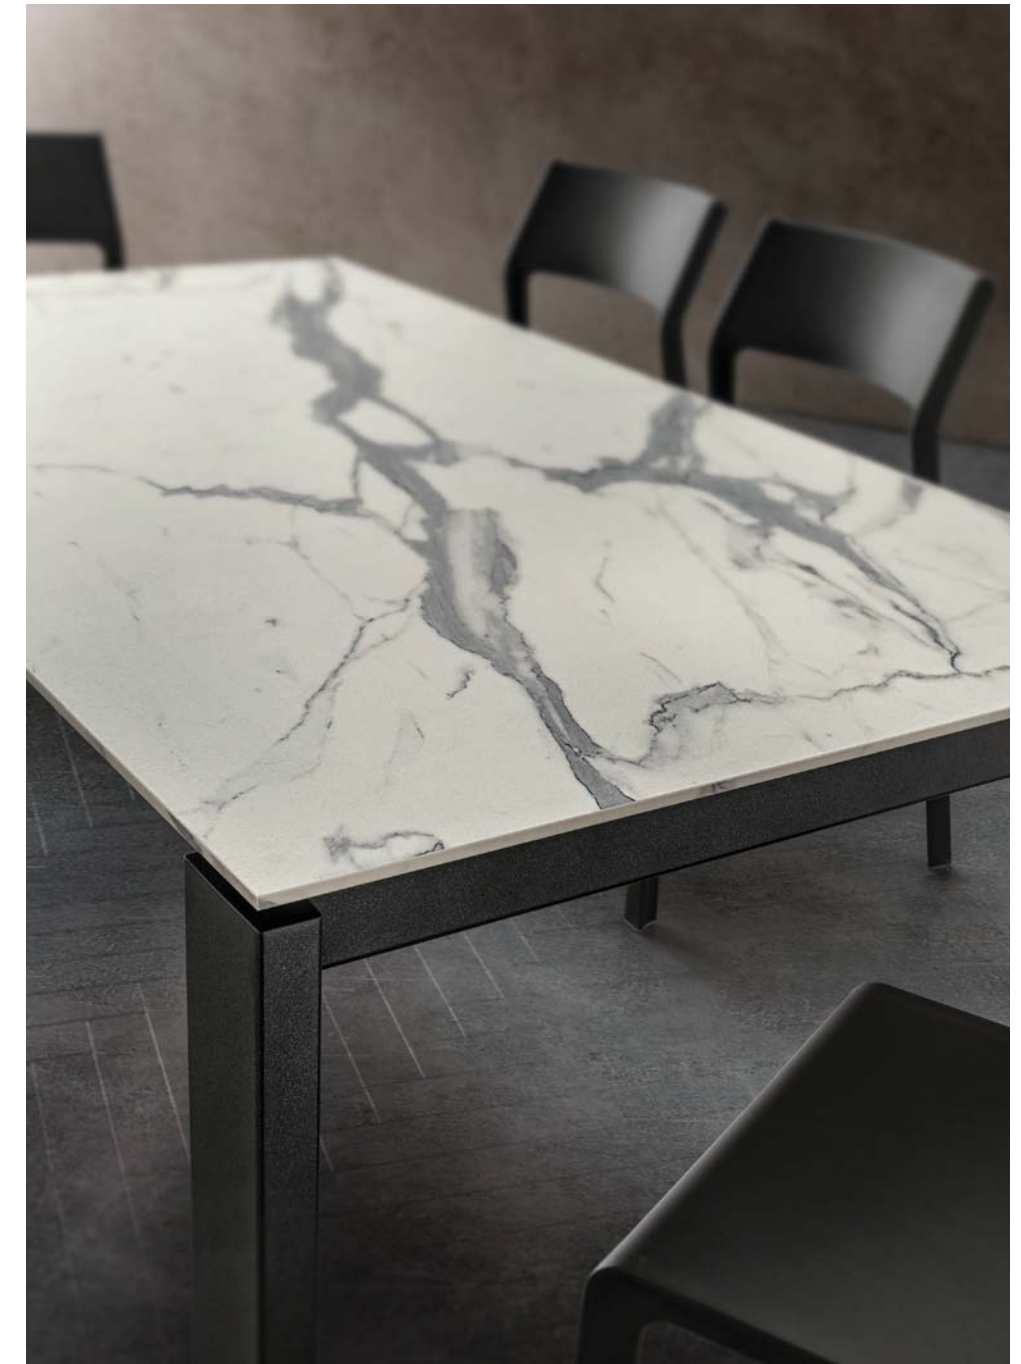

L 160 (240) P 90 H 75

Tavolo allungabile con gambe in metallo laccato Antracite e piano HPL Bianco Statuario
Extending table with Anthracite lacquered metal legs and White Statuario HPL top
Table allongeable avec pieds en métal laqué Anthracite et plateau en HPL Blanc Statuaire

Sedia Trill - In Polipropilene Antracite
Trill chair - In Anthracite polypropylene
Chaise Trill - En Polypropylène Anthracite

Davide

Davide