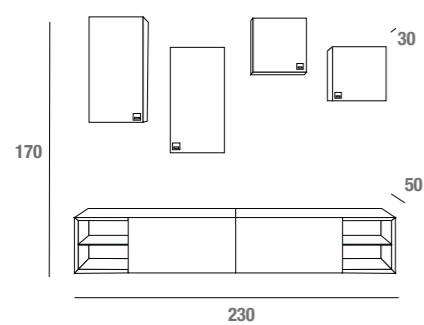

Lego

comp. **612**

comp. **613**