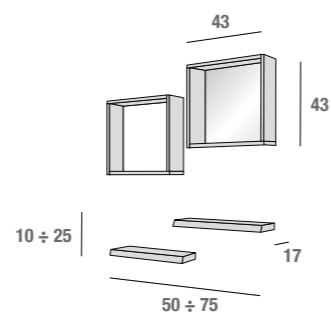

Zoe Composizione con elementi in rovere massiccio e schienali laccati o a specchio
Composition with solid oak elements and lacquered or mirrored backs
Composition avec éléments en chêne massif et dos en laqué ou miroir

comp. **622**

Zoe