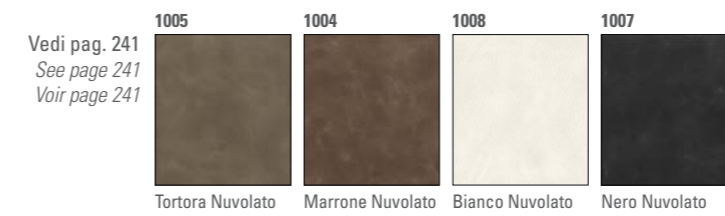

Roma

MADE IN ITALY