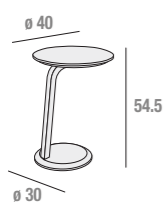

Gioia TA377T0/1G

Tavolino accanto divano Tortora (con 1 gamba)
Turtledove coffee table near sofa (with 1 leg)
Petit table à côté canapé Tourterelle (avec 1 pied)