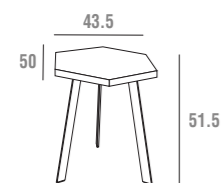

Rossella **TA371BL**

Tavolino con piano esagono grande finitura Bianco Lucido
Coffee table with big hexagonal top - Glossy White finish
Petit table avec plan hexagone grande finition Blanc Brillant

TA371EST

Tavolino con piano esagono grande finitura Esterel
Coffee table with big hexagonal top - Esterel finish
Petit table avec plan hexagone grande finition Esterel

ROBA (n°2)

Set gambe basse
Short legs set
Set pieds faible