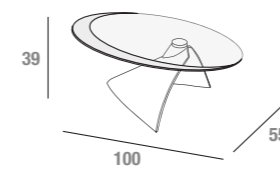

Pamela **TA130B/19W**

Tavolino Bianco Lucido con vetro serigrafato Bianco
Glossy White coffee table with serigraphed White glass
Petit table Blanc Brillant avec verre imprimées Blanc