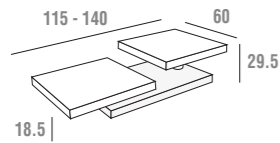

Cecilia **TA368EST + TA369FB**

Tavolino con basamento finitura Esterel e piani finitura Frassino Bianco
Coffee table with Esterel base and White Ashwood finished tops
Petit table avec base finition Esterel et plans finition Blanc Frêne