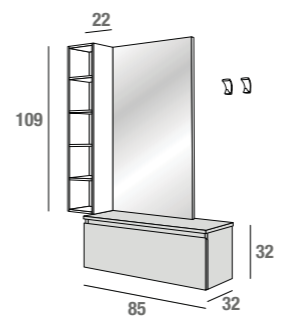

Stella

Stella Composizione con libreria laccata giallo opaco ed cassetto "rovere primitivo"
Composition with matt lacquered yellow library and drawer "primitive oak"
Composition avec laqué bibliothèque jaune opaque et tiroir "chêne primitif"

comp. **630**