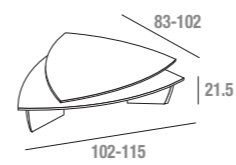

Emma TA372BI/S + TE372BI/I + EMPIBI

Tavolino girevole laccato Bianco Opaco
Turning coffee table Matt White lacquered
Petit table renouvelable Blanc Opaque