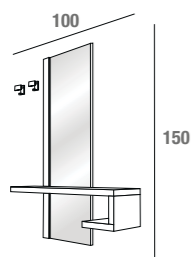

comp. **539**

**Marzia**

**Alba** Specchiera e consolle bianco lucido con 2 appendini  
Glossy white mirror and console with 2 hangers  
Miroir et console Blanche Brillant

comp. **660**

**Alba**

Alba

Alba Ingresso bianco lucido con anta vetro nero  
 Glossy white entrance with black glass door  
 Composition Blanche Brillant avec porte en verre Noir