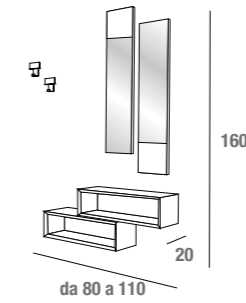

Lego Composizione con 2 elementi orizzontali Tortora opaco e Tortora poro aperto, con elemento verticale Tortora poro aperto con ripiani in vetro e 2 specchi Tortora opaco
Composition with 2 Matt Dove and open pore Dove elements and 2 Matt Dove mirrors
Composition avec deux elements horizontal Tourtouelle Opaque et Tourtouelle a pores ouverts, avec element droit Tourtouelle pores ouverts avec etageres en verre et deux miroirs Tourtouelle Opaque

comp. **603**