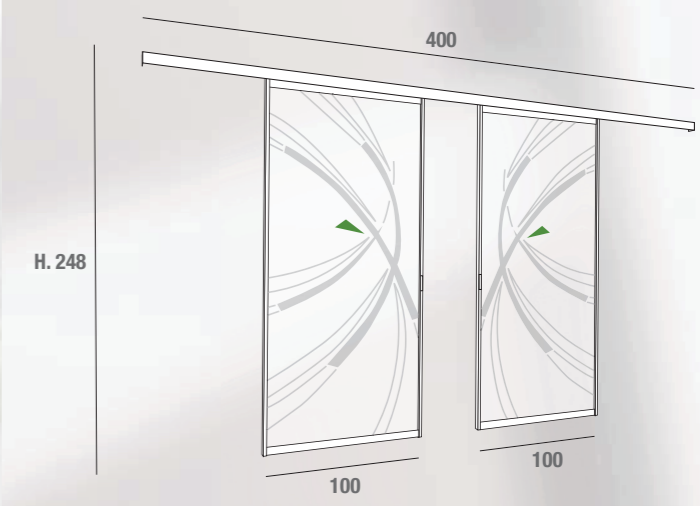

comp. **541** Porte scorrevoli in alluminio verniciato bianco con binario a parete
Vetri satinati decorati con murrina
Sliding doors in white painted aluminium, with wall-mounted track
Frosted glass doors with "murrina" decorations
Portes coulissantes en aluminium verni blanc avec rail à paroi
Verres satinés avec décorations