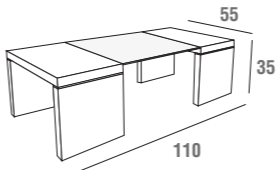

Melissa **TA337/M + VE17R**

Tavolino in Rovere Moro con vetro Rosso
Dark Oak coffee table with Red glass
Petit table Rouvre Foncé avec verre Rouge