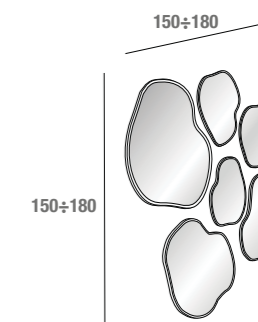

comp. **535**

Nancy

comp. **537**