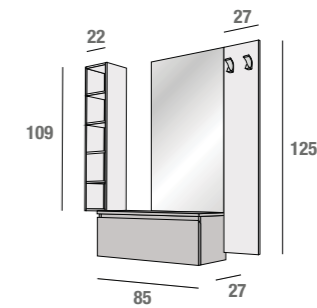

comp. **633**

comp. **631**

Stella