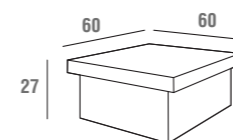

modello "ALTO"
"HIGH" / "HAUTE"