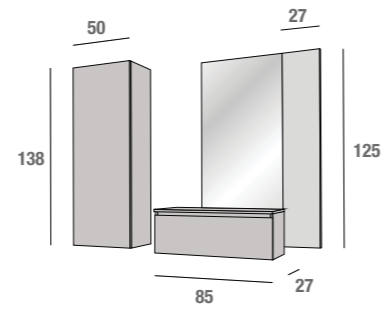

Stella Composizione con elementi gessato grigio e pannello laccato blu opaco
Composition with "decapè gray" elements and mat blue lacquered panel
Composition avec des éléments en "decapè gris" et panneau laqué matt bleu

comp. **632**