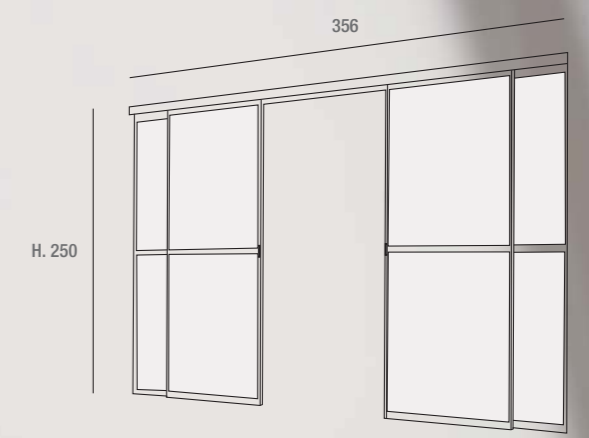

 Vetro di sicurezza / safety glass

naike

composizione **505** Porta rovere moro  
Dark oak door

 Vetro di sicurezza / safety glass

naike

composizione **506** Porte rovere moro con vetro bianco a misura  
Dark oak doors with cutted on measure white glasses