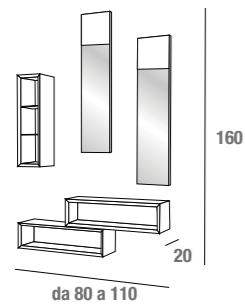

Lego Composizione con 2 elementi orizzontali Tortora opaco e Tortora poro aperto, con elemento verticale Tortora poro aperto con ripiani in vetro e 2 specchi Tortora opaco
Composition with 2 Matt Dove and open pore Dove elements and 2 Matt Dove mirrors
Composition avec deux elements horizontal Tourtouelle Opaque et Tourtouelle a pores ouverts, avec element droit Tourtouelle pores ouverts avec etageres en verre et deux miroirs Tourtouelle Opaque

comp. **603**