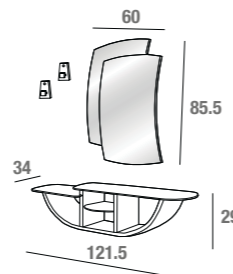

comp. **521**

Gondola

comp. **520**