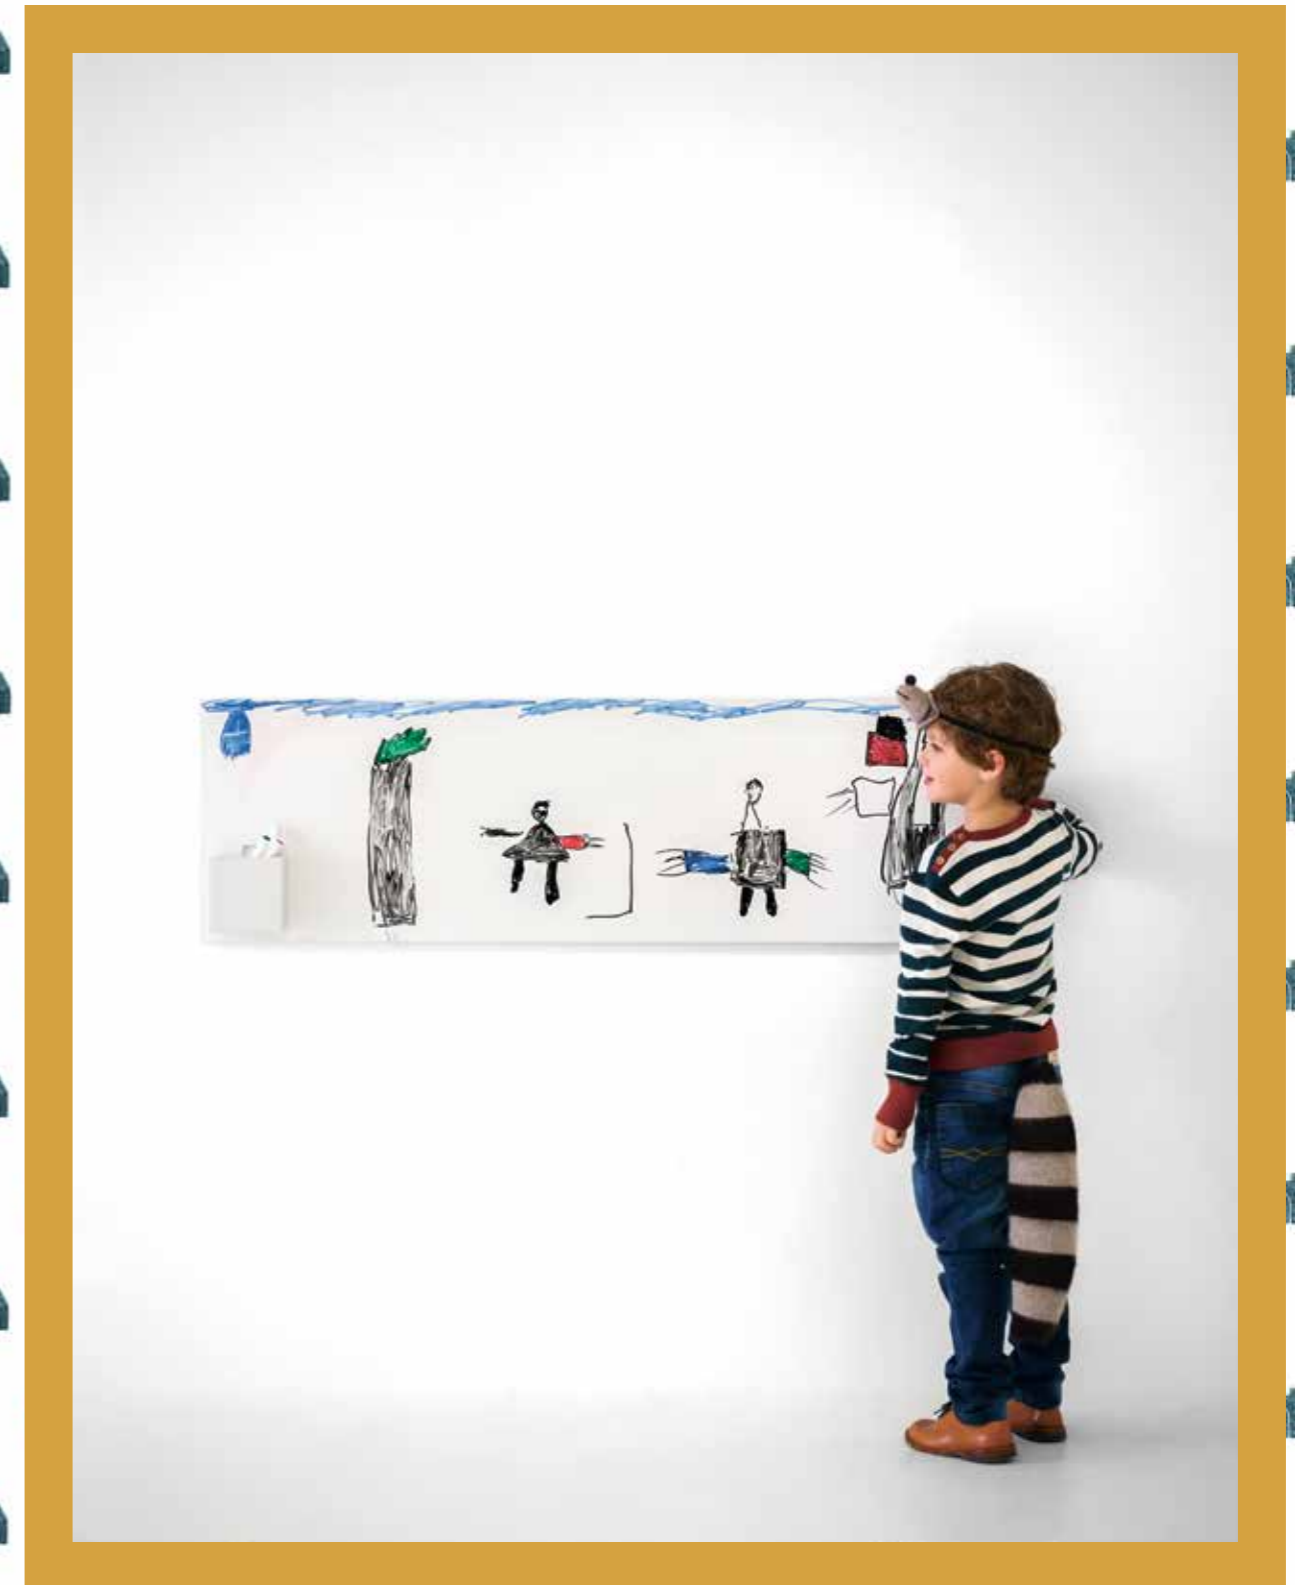

lavagna riscrivibile / rewritable whiteboard **Graphic**

+ maniglia / handle **Duo**

-

graphic

120 x 36,6 cm