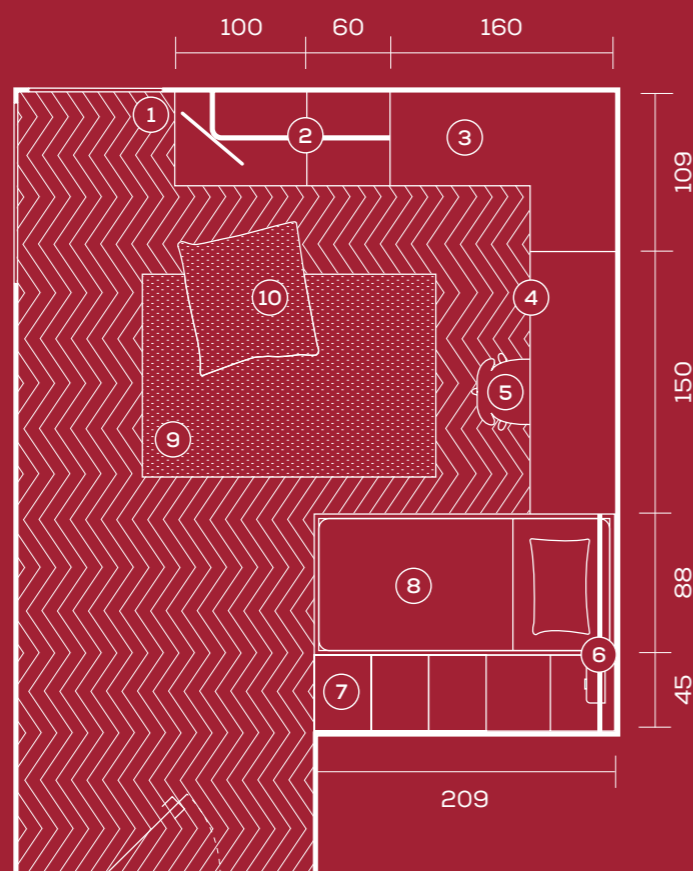

SPACE 18 ^x

^x
Dimensioni stanza
Room dimensions in cm
404 x 485

1.
carta da parati /
wallpaper **Galaxy beige**

2.
palo con specchio /
rod with mirror **Loop +**
base contenitore /
base storage unit +
panca / bench

3.
armadio battente /
hinged door wardrobe

4.
scrivania sagomata /
shaped desk

5.
sedia / chair **Mari**

6.
palo con portaoggetti
in feltro / rod with felt
organizers **Loop**

7.
scaletta / steps

8.
soppalco ad angolo /
corner loft bed

9.
tappeto / rug **Stars beige**

10.
pouf / floor cushion **Bloom**

Chi vive qui? Lia e Sveva.
Who lives here? Lia and Sveva.

ciliegia

papaya

nuvola

legno
naturale

Sammy
T247

Lecter
T310