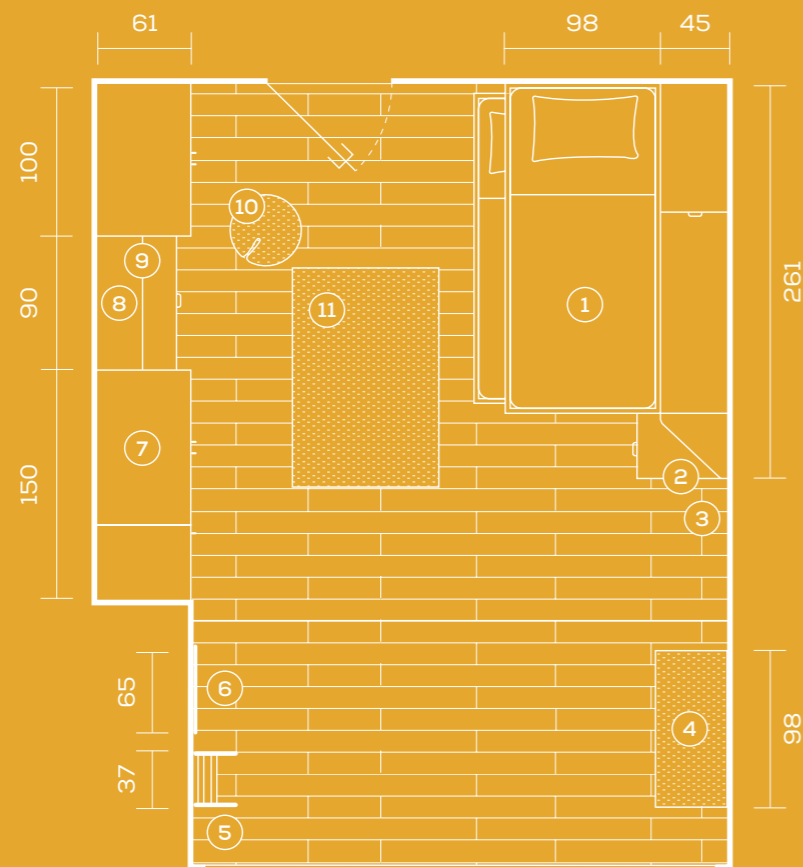

# SPACE 30 <sup>x</sup>

<sup>x</sup>  
 Dimensioni stanza  
 Room dimensions in cm  
 395 x 505

1. letto a castello con meccanismo / bunk bed with mechanism **Tippy**
2. scaletta / steps
3. carta da parati / wallpaper **Space**