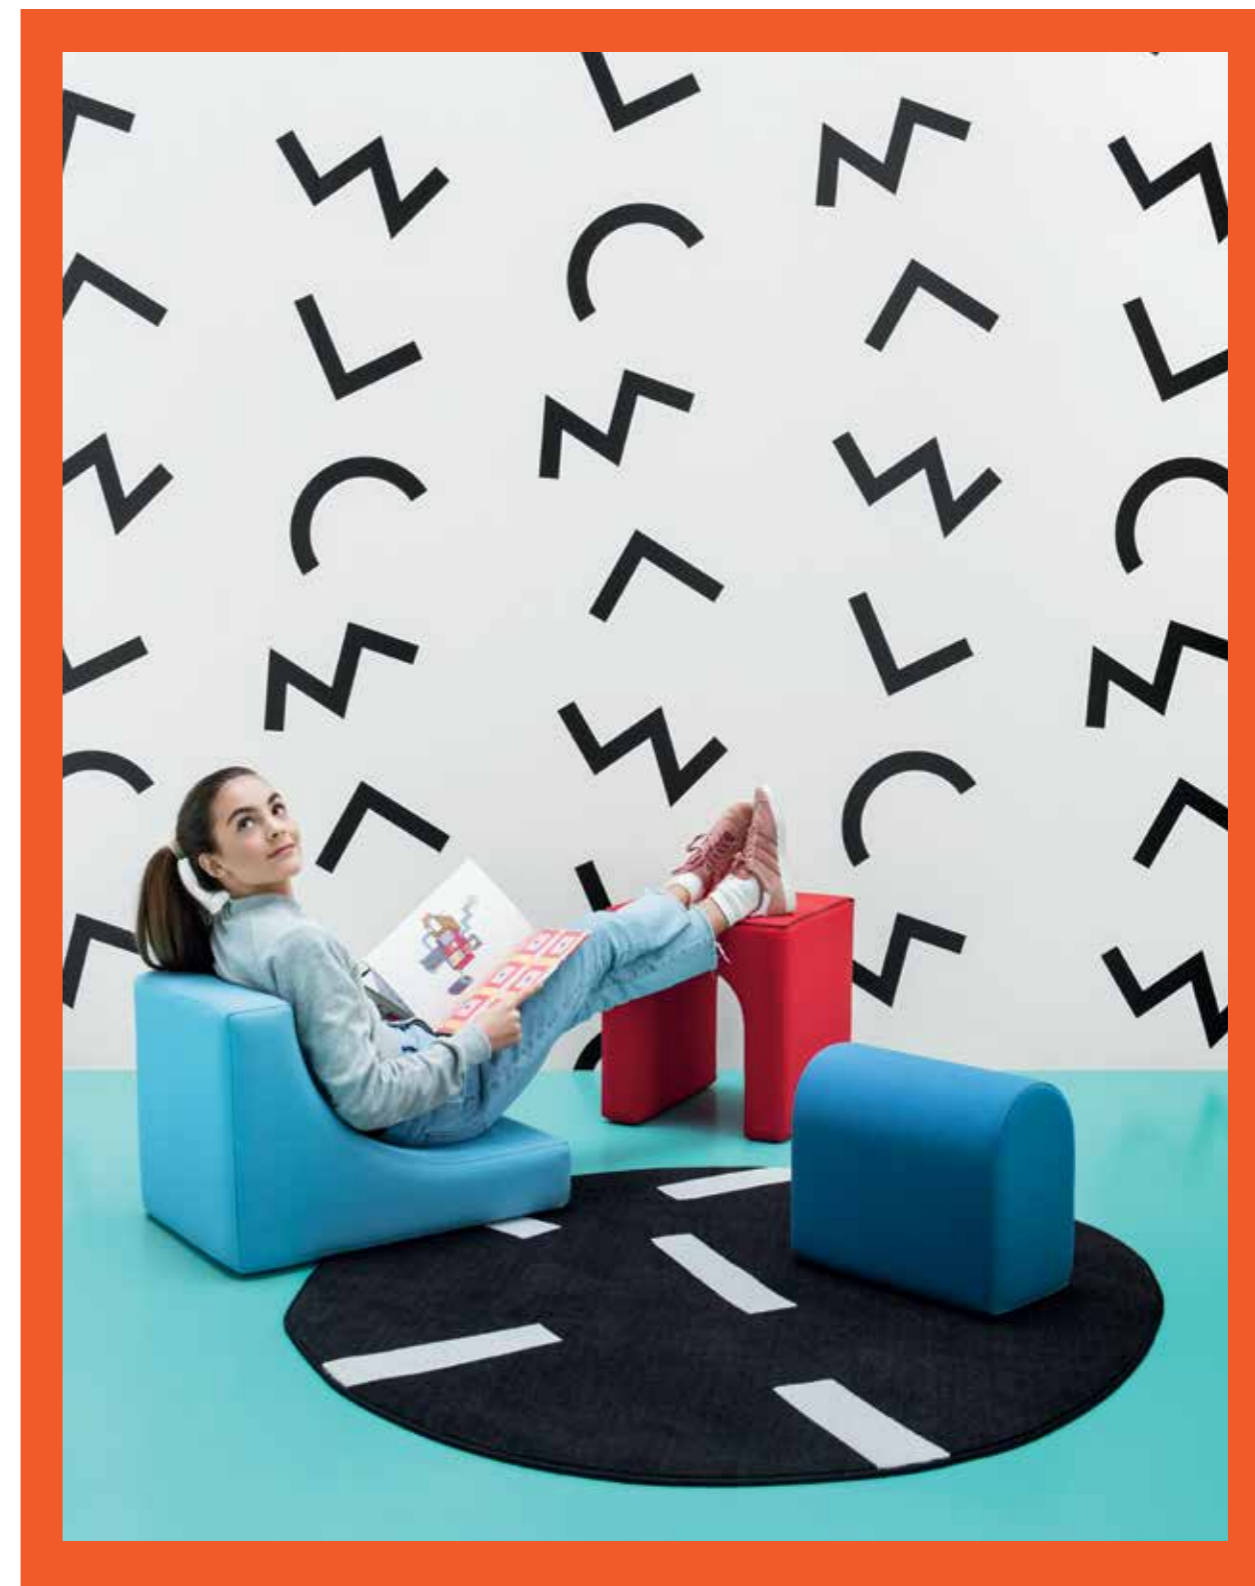

CARTE DA PARATI

WALLPAPER

Pop

-
stampe fornite in rotoli da 60 cm
/ prints come in 60 cm-wide rolls