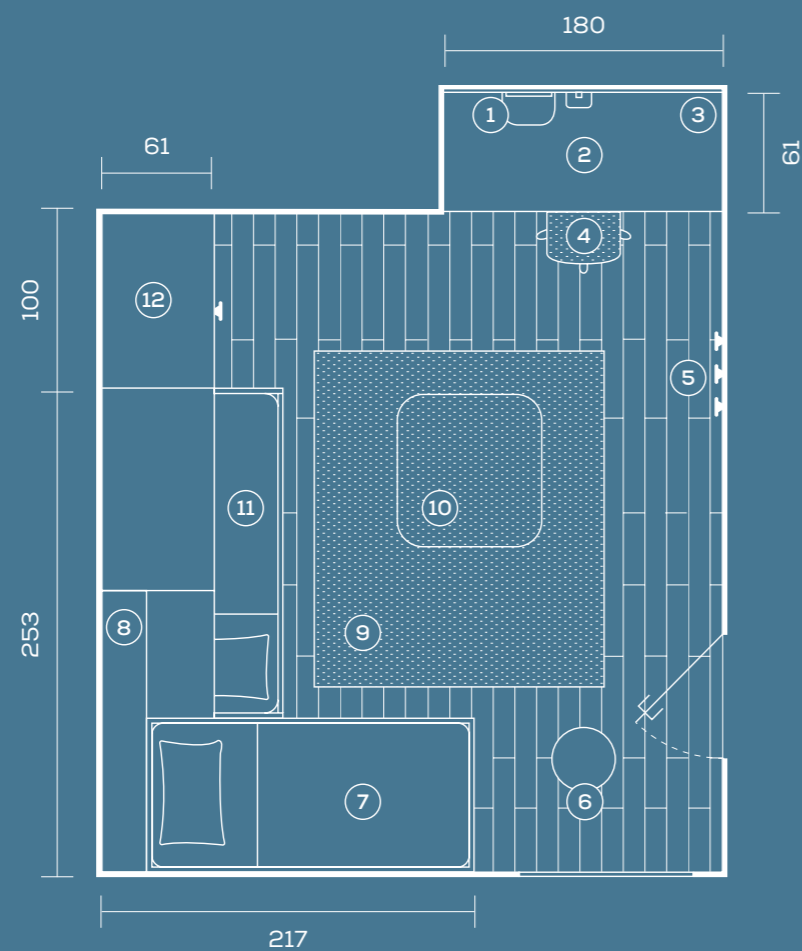

# SPACE 19 <sup>×</sup>

<sup>×</sup>  
Dimensioni stanza  
Room dimensions in cm  
330 x 430

- |   |  |  |   |
|---|--|--|---|
| 1.<br>boiserie con accessori / wall<br>panelling with accessories <b>Dots</b> | 4.<br>sedia / chair <b>Pod</b>                                   | 7.<br>soppalco scorrevole /<br>sliding loft bed <b>Slide</b> | 10.<br>pouf / floor cushion <b>Dots</b>               |
| 2.<br>scrivania sagomata /<br>shaped desk                                     | 5.<br>pomoli appendiabiti /<br>clothes hanger knobs <b>Woody</b> | 8.<br>mensola / shelf  | 11.<br>letto attrezzato /<br>equipped bed <b>Ergo</b> |
| 3.<br>carta da parati /<br>wallpaper <b>Crossy blue</b>                       | 6.<br>sgabello / stool <b>Milk</b>                               | 9.<br>tappeto / rug <b>Matrix beige</b>                      | 12.<br>armadio battente /<br>hinged door wardrobe     |