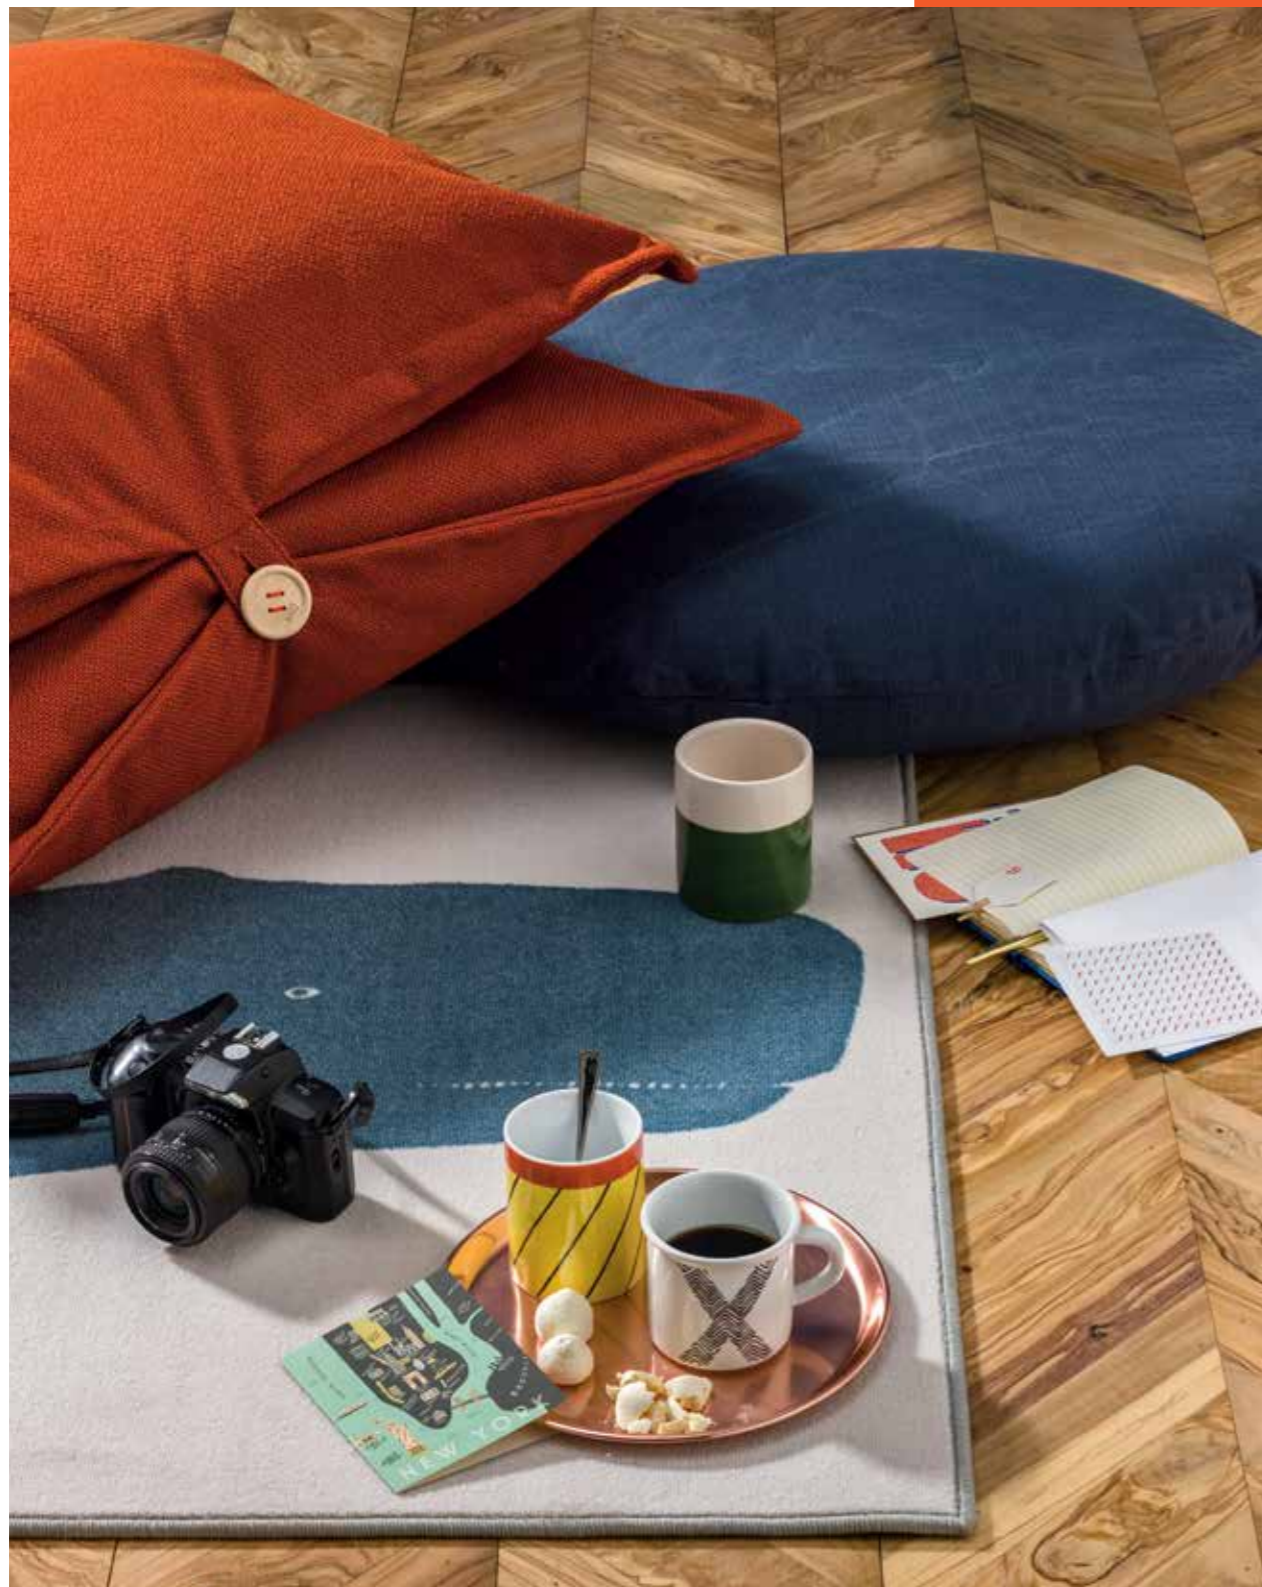

PER SONALIZ ZARE

CUSTOMIZE

Con pouf, tappeti, sticker e tutti gli altri complementi, ogni stanza è subito più allegra, accogliente e personale.

With ottomans, rugs, stickers and all the other complements, rooms are instantly more cheerful, welcoming and personal.