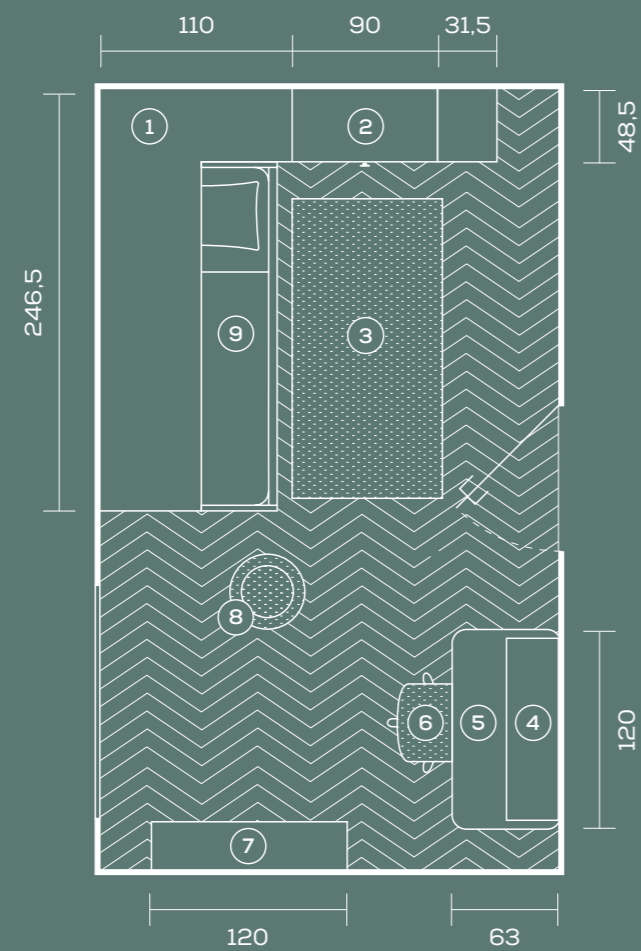

SPACE 27 [×]

[×]
Dimensioni stanza
Room dimensions in cm
270 x 470

1. ponte battente ad angolo / hinged door corner bridging unit	3. tappeto / rug Stars beige	5. scrivania / desk Secret	8. pouf / ottoman Ello
2. armadio battente / hinged door wardrobe	4. casellari / wall units Cloud	6. sedia / chair Pill	9. letto attrezzato / equipped bed
	7. libreria / bookcase Surfy		

Chi vive qui? Giordano.
Who lives here? Giordano.