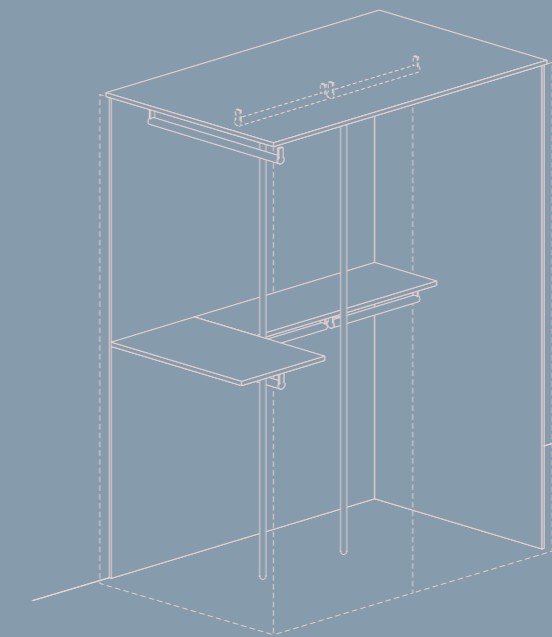

INTERNO PALÙ /
PALÙ INTERIOR

4

tipologie di anta /
types of door

3

larghezze /
widths

1

profondità /
depths