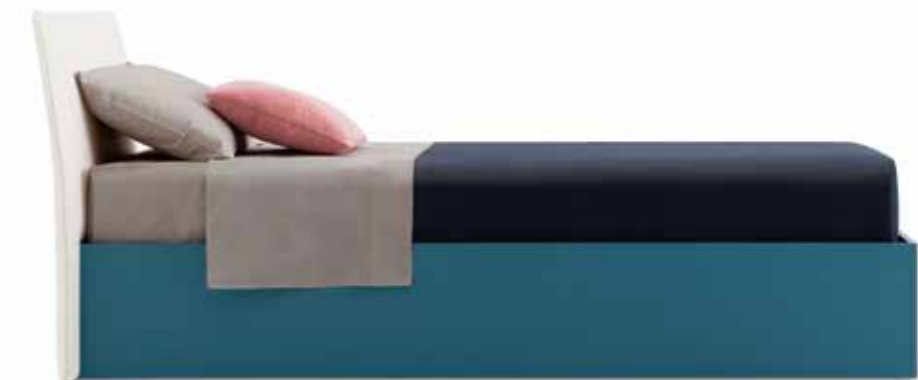

Flare

-
Dalia T150, mirtillo
108 x 92 x 218 cm
misure disponibili / available dimensions
L / W 98/108/138 cm
P / D 208/218/238 cm