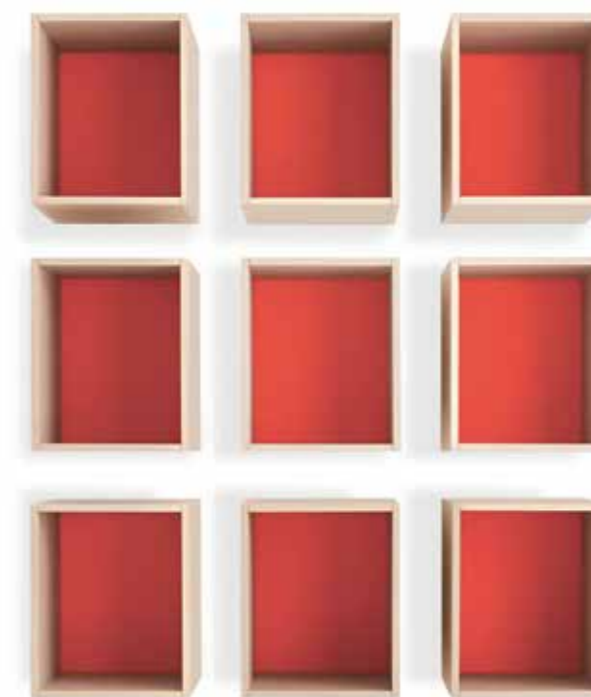

Tynn

-

natura, pomodoro
30 x 36,6 x 35 cm