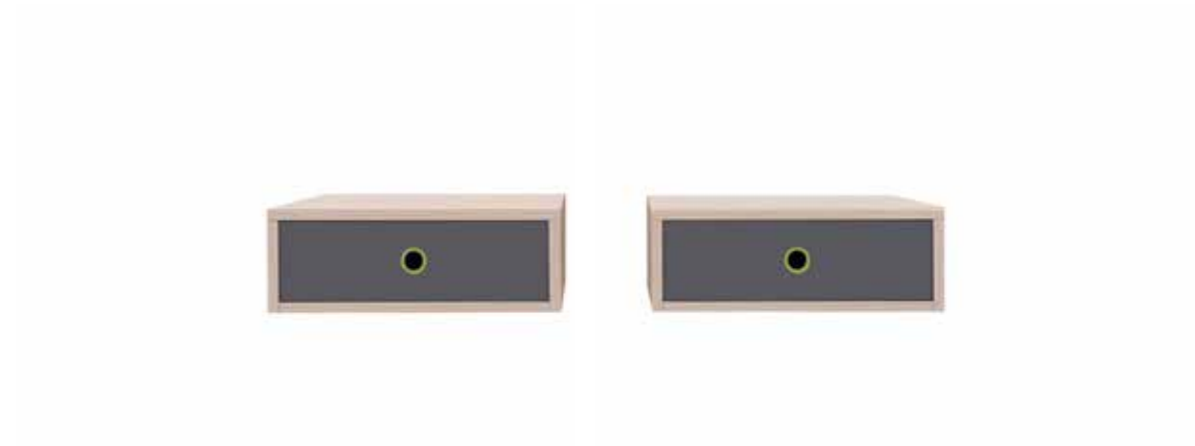

### BEDSIDE TABLES

Wilson + maniglie / handles **Puzzle**

-  
mirtillo, pomodoro  
90 x 73,6 x 48,2 cm

Wilson + divisorio / partition + maniglia / handle **Shell**

-  
prezzemolo, luna  
90 x 55,3 x 48,2 cm