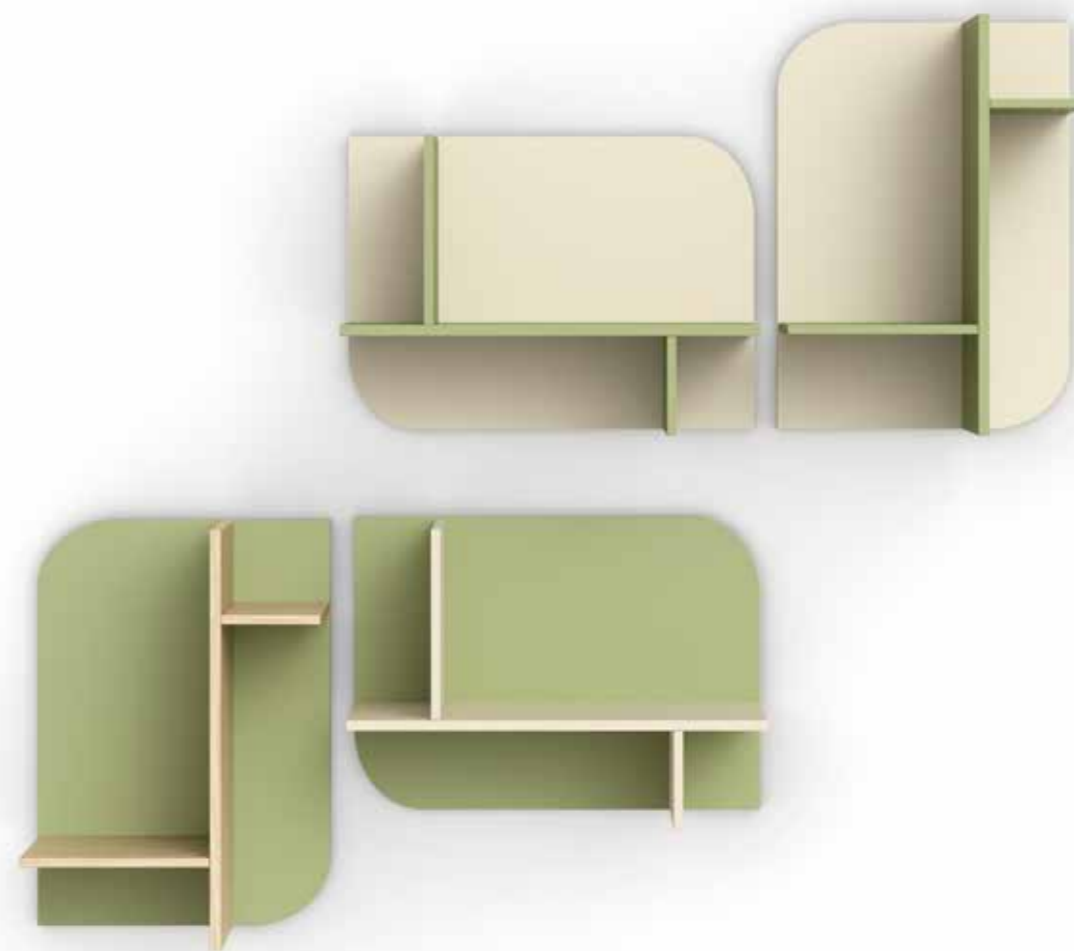

Cloud

-

mirtillo, pomodoro
36,6 x 45 x 25 cm

Tante combinazioni diverse con
i casellari Cloud, che si possono
affiancare uno all'altro!

Lots of different combinations with
the Cloud wall units, which can be set
side by side or one above the other.