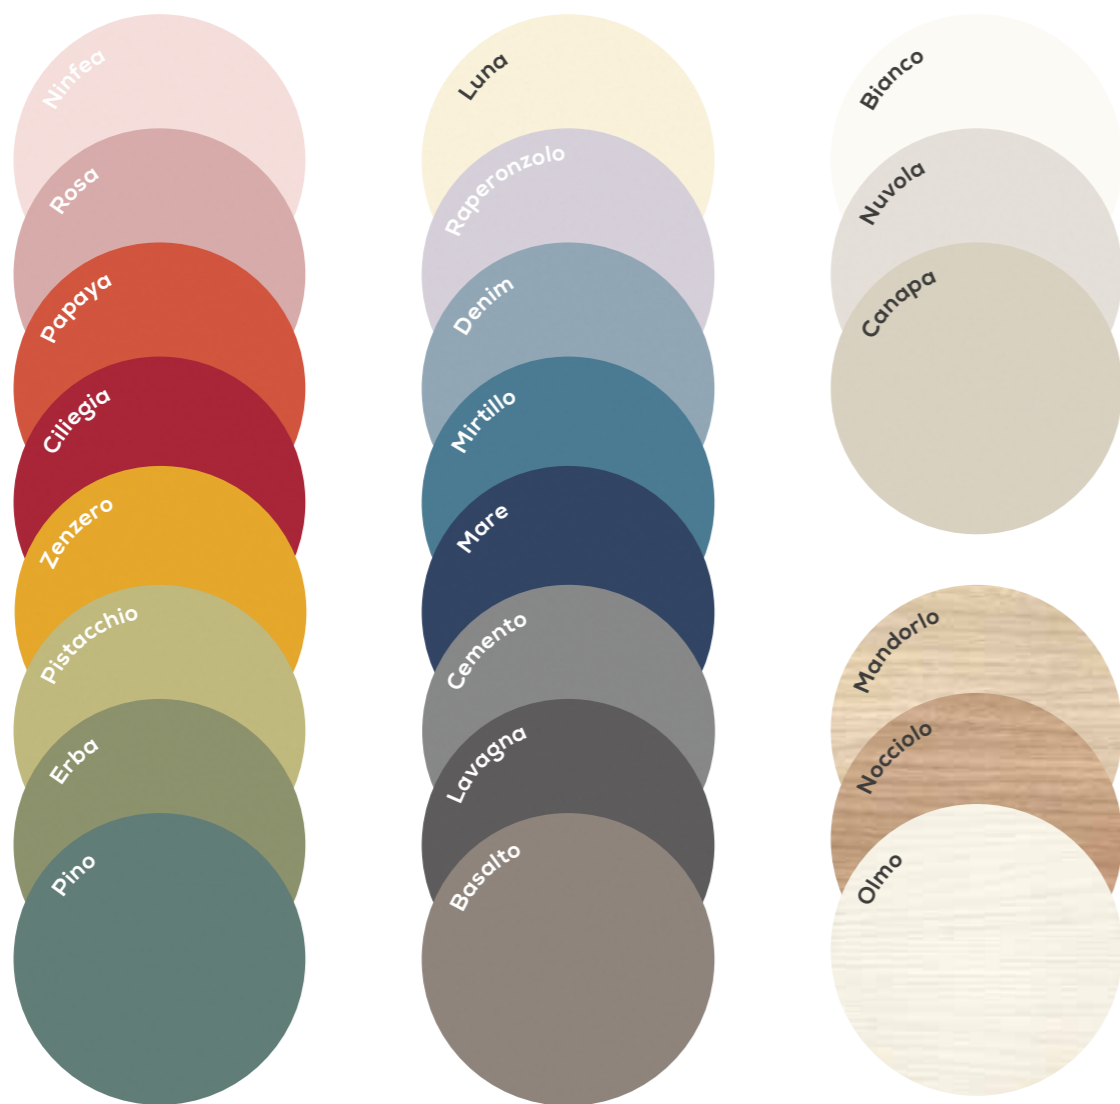

## FINISHES

Scegliamo colori ispirati alla natura e alle sue sfumature e li portiamo dappertutto, anche dentro gli armadi, per personalizzare gli arredi fino alle singole componenti.

We choose colours inspired by nature and its nuances and we introduce them everywhere, even inside wardrobes, to give our furniture a custom look, right down to its individual parts.