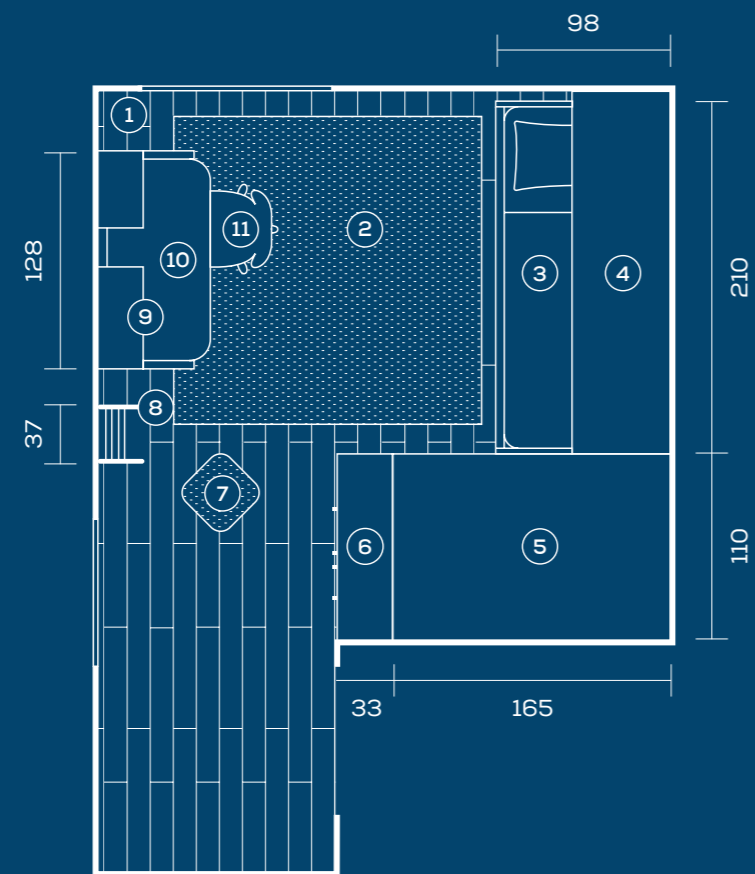

# SPACE 25 <sup>x</sup>

<sup>x</sup>  
 Dimensioni stanza  
 Room dimensions in cm  
 343 x 460

1. carta da parati / wallpaper **House blue**
2. tappeto / rug **Matrix blue**
3. divano letto / sofa bed **Whippy**