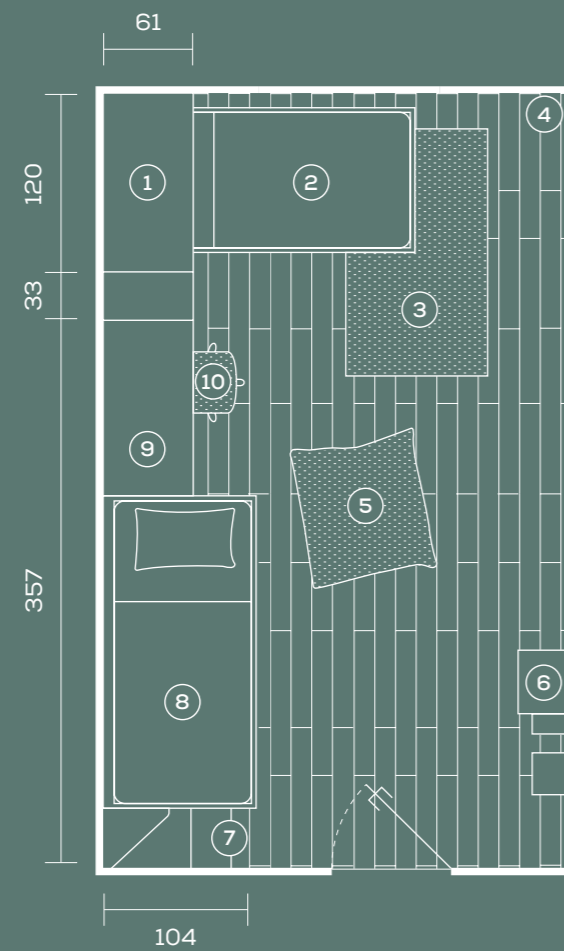

SPACE 16 ^x

^x
Dimensioni stanza
Room dimensions in cm
310 x 512

1. ponte battente / hinged door bridging unit
2. letto / bed **Nuk**
3. tappeto / rug **Stars beige**

4. carta da parati / wallpaper **Crossy blue**
5. pouf / floor cushion **Clip**
6. casellari / wall units **Tynn**

7. scaletta / steps
8. letto a soppalco scorrevole / sliding loft bed **Skid**

9. scrittoio sagomato / shaped desk
10. sedie / chairs **Pod**

rosa

pino

luna

zenzero

mandorlo

legno naturale

Chi vive qui? Greta e Olivia.
Who lives here? Greta and Olivia.