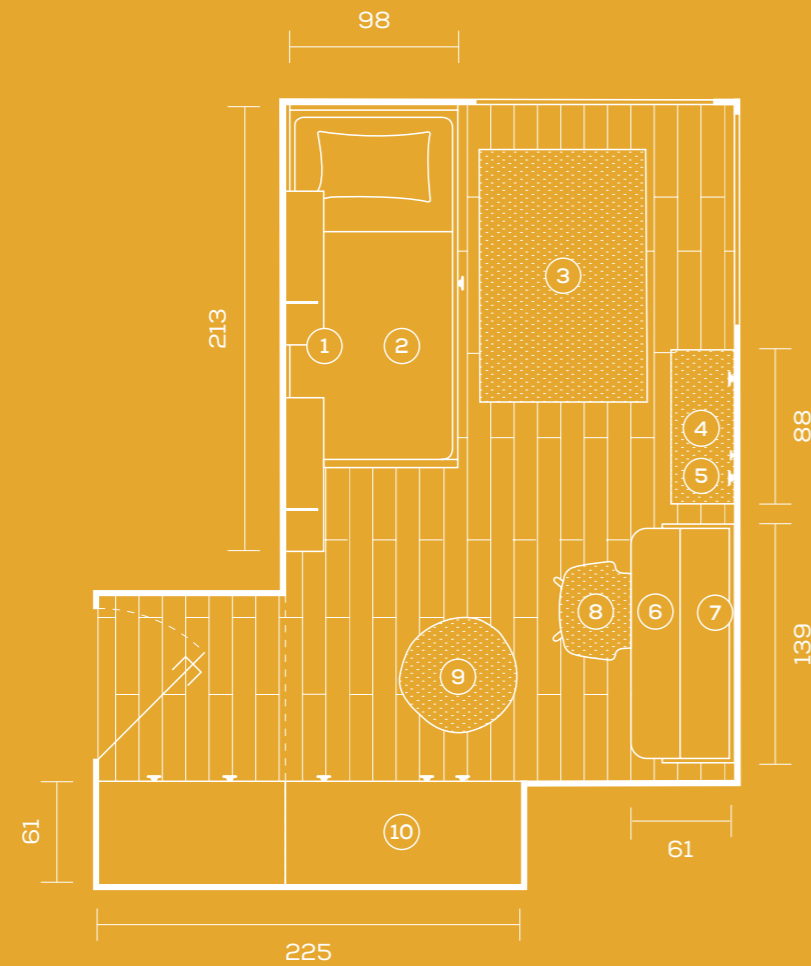

SPACE 8 ^x

^x
Dimensioni stanza
Room dimensions in cm
450 x 510

1. casellari / wall units Lippy	4. cassapanca / chest Pank	6. scrivania / desk Leo	9. pouf / floor cushion Disco
2. letto / bed Pablo	5. pomoli appendiabiti / clothes hanger knobs Woody	7. sticker / stickers Arctic	10. armadio battente / hinged door wardrobe
3. tappeto / rug Whale	8. sedia / chair Leaf		

Chi vive qui? Salvatore.
Who lives here? Salvatore.