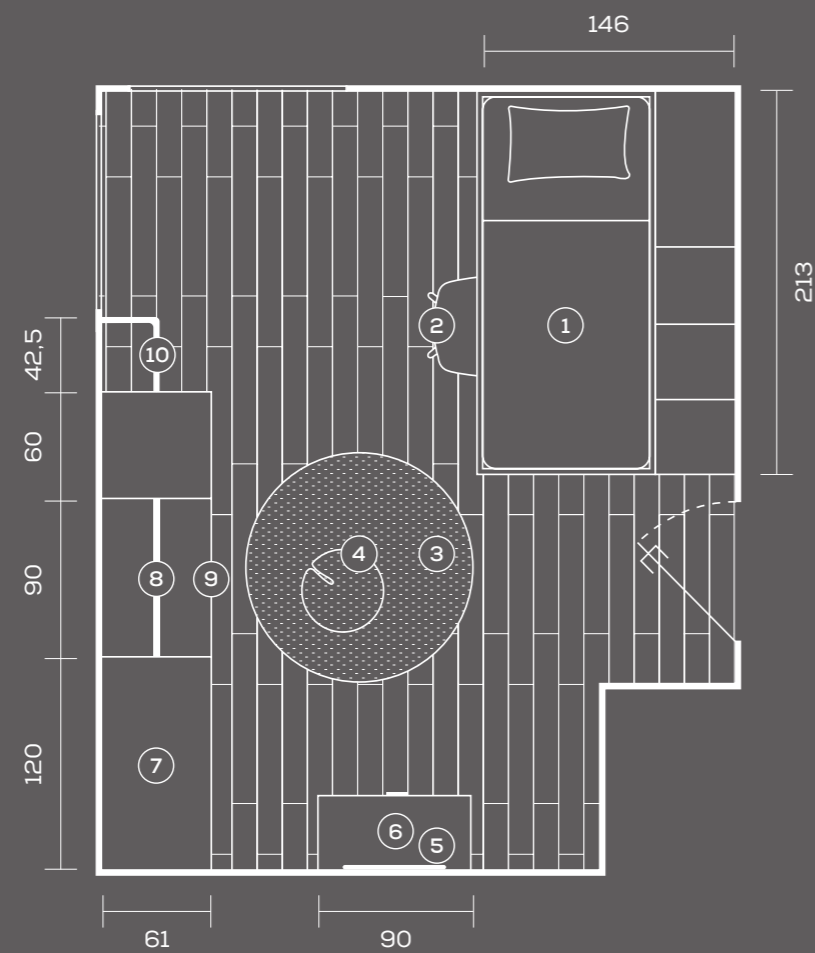

# SPACE 13 <sup>x</sup>

<sup>x</sup>  
Dimensioni stanza  
Room dimensions in cm  
360 x 450

- |   |  |  |   |
|---|--|--|---|
| 1.<br>letto a castello / bunk<br>bed <b>Camelot</b> | 4.<br>pouf / ottoman <b>Noel</b>               | 7.<br>armadio battente /<br>hinged door wardrobe | 9.<br>base contenitore /<br>base storage unit |
| 2.<br>sedia / chair <b>Leaf</b>                     | 5.<br>specchio / mirror <b>Quadro</b>          | 8.<br>appendiabiti /<br>hanging rod <b>Loop</b>  | 10.<br>terminale / end unit <b>Loop</b>       |
| 3.<br>tappeto / rug <b>Planet</b>                   | 6.<br>comò / chest of<br>drawers <b>Wilson</b> |  |   |