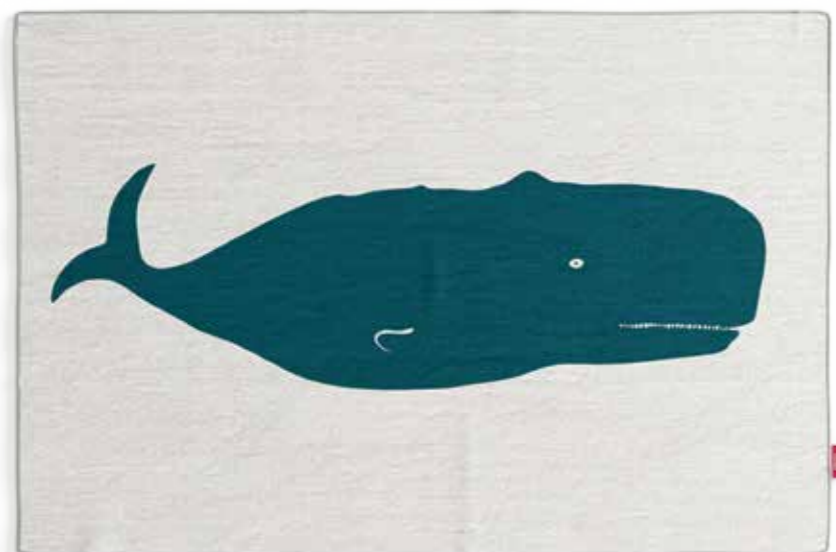

Sunday

-
97 x 145 cm