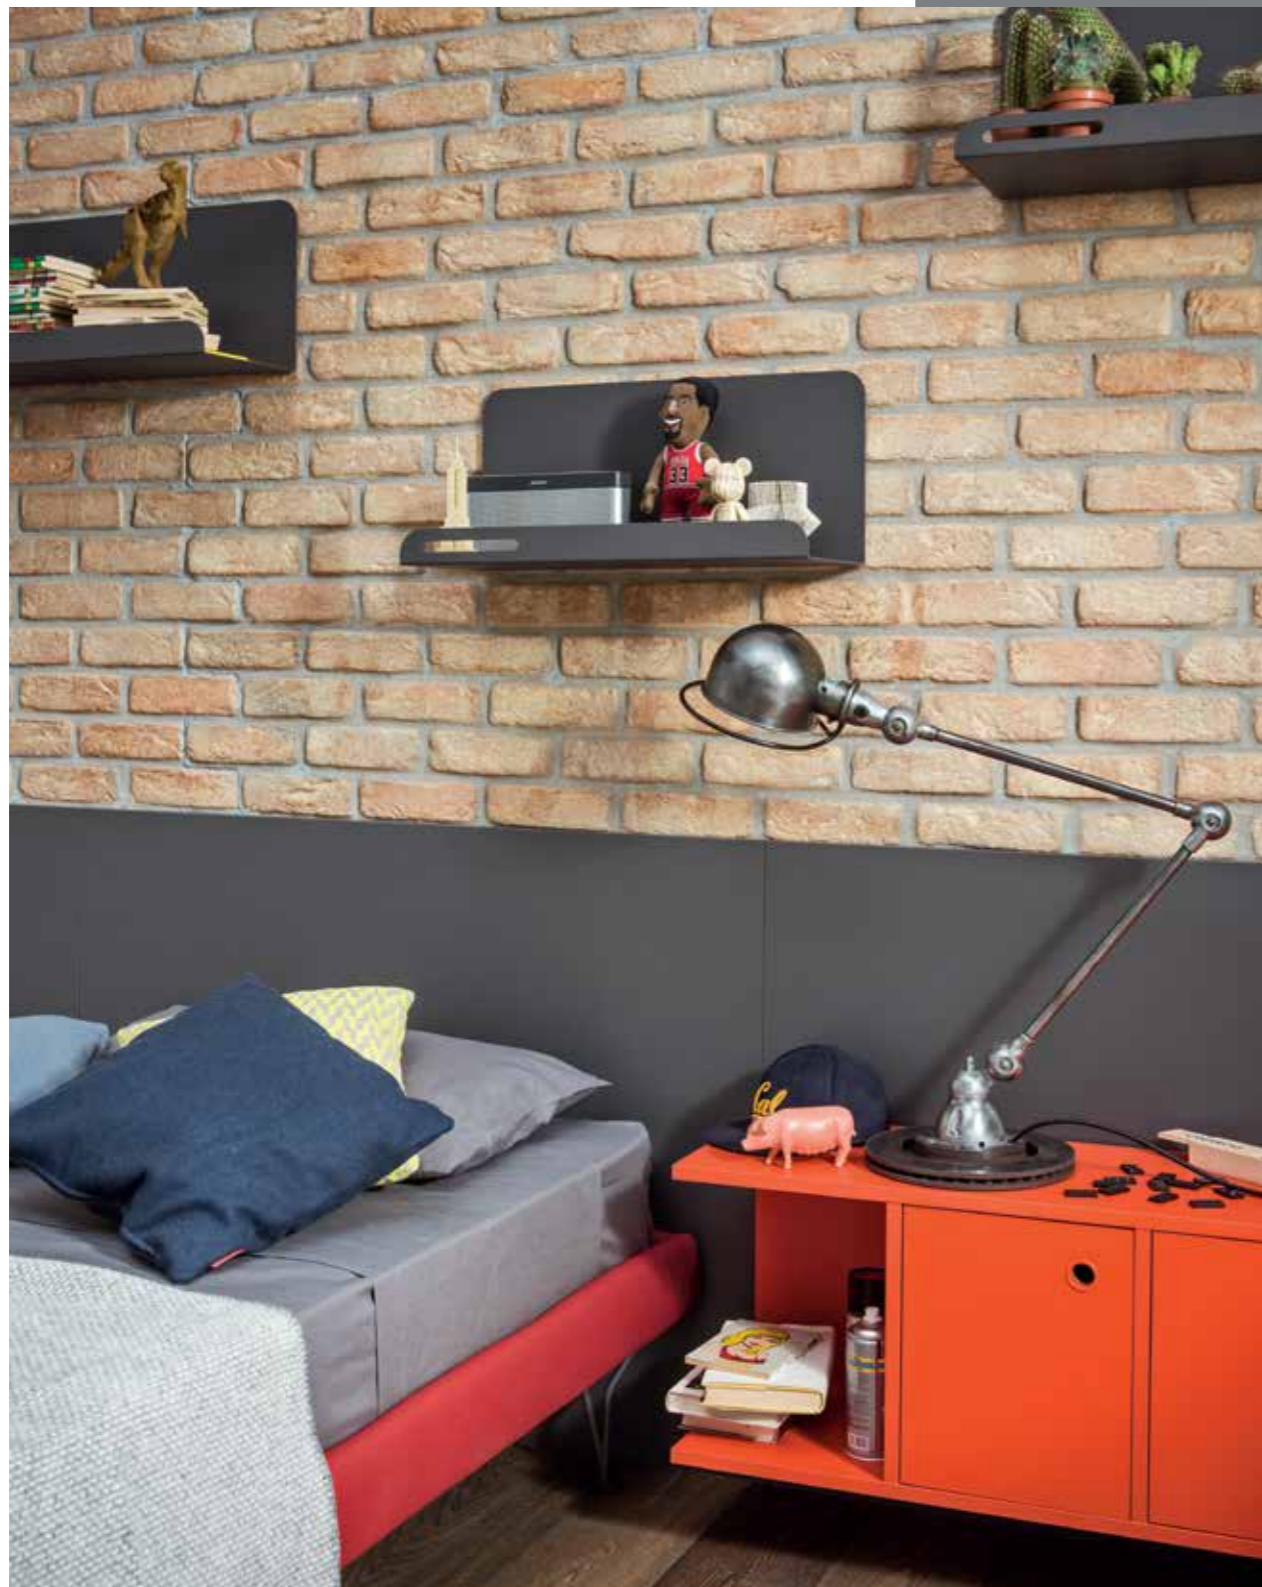

### BEDSIDE TABLES

Wilson + maniglie / handles **Puzzle**

-  
mirtillo, pomodoro  
90 x 73,6 x 48,2 cm

Wilson + divisorio / partition + maniglia / handle **Shell**

-  
prezzemolo, luna  
90 x 55,3 x 48,2 cm

Luce sospeso / wall-mounted + maniglie / handles **In**

-  
natura, lavagna, prezzemolo  
45 x 16 x 45,8 cm

comodino sospeso / wall-mounted bedside table  
+ ante / doors **Soft**

-  
nuvola, Still  
48 x 40,2 x 38 cm