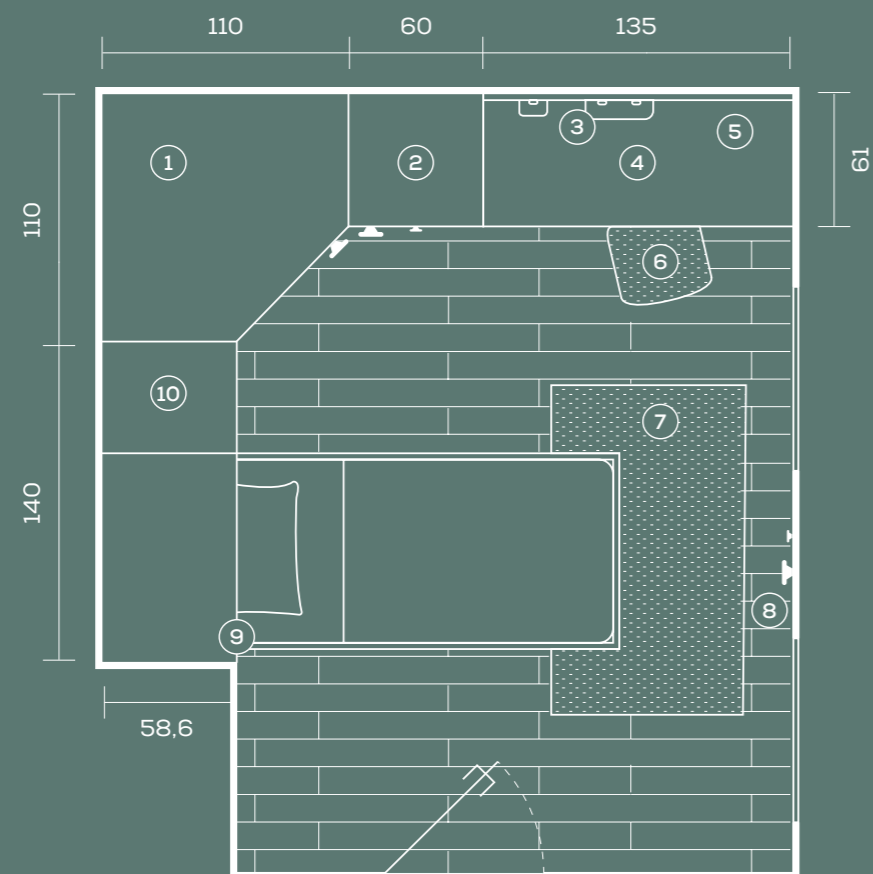

# SPACE 28<sup>x</sup>

<sup>x</sup>  
Dimensioni stanza  
Room dimensions in cm  
305 x 350

1.  
angolo spogliatoio /  
corner walk-in closet

2.  
armadio battente / hinged  
door wardrobe

3.  
boiserie / wall panelling  
**Becky + Dots** con accessori /  
with accessories