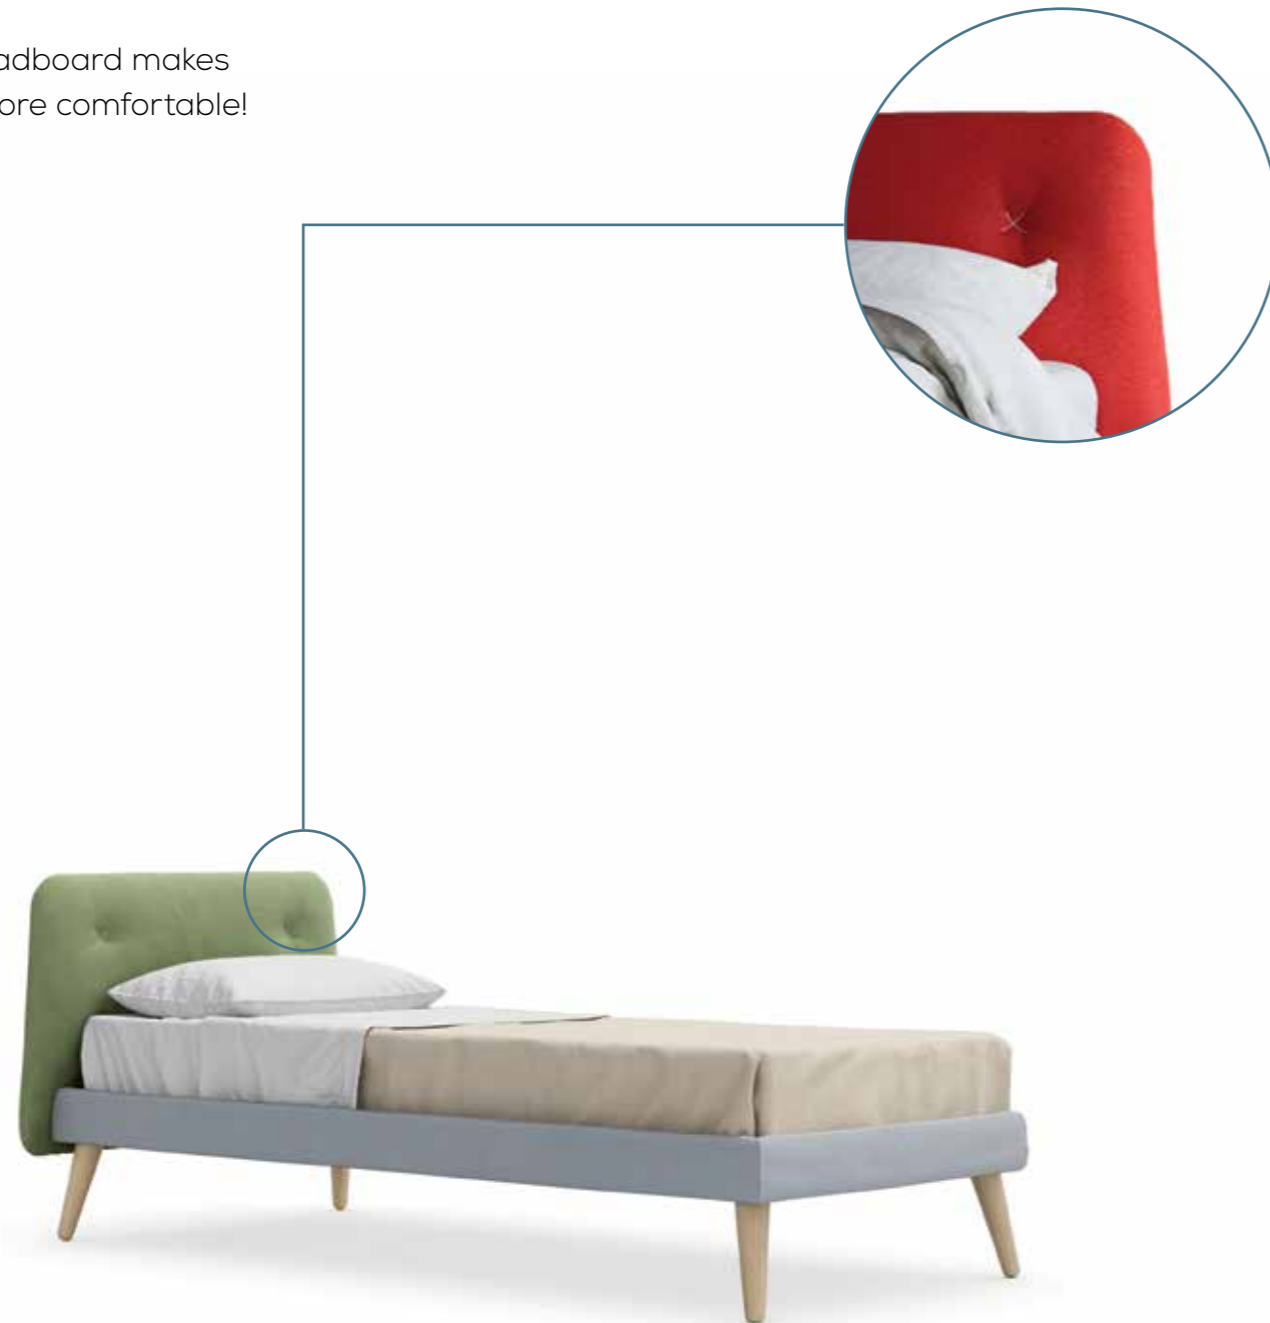

LETTI IMBOTTITI

PADDED BEDS

Con la testiera imbottita, il letto diventa ancora più comodo!

The padded headboard makes the bed even more comfortable!

Cleo + gambe / legs Woody

-

Pli T111, Pli T103, mandorlo

116 x 90,5 x 214 cm

misure disponibili / available dimensions

L / W 106/116/146 cm

P / D 204/214/234 cm