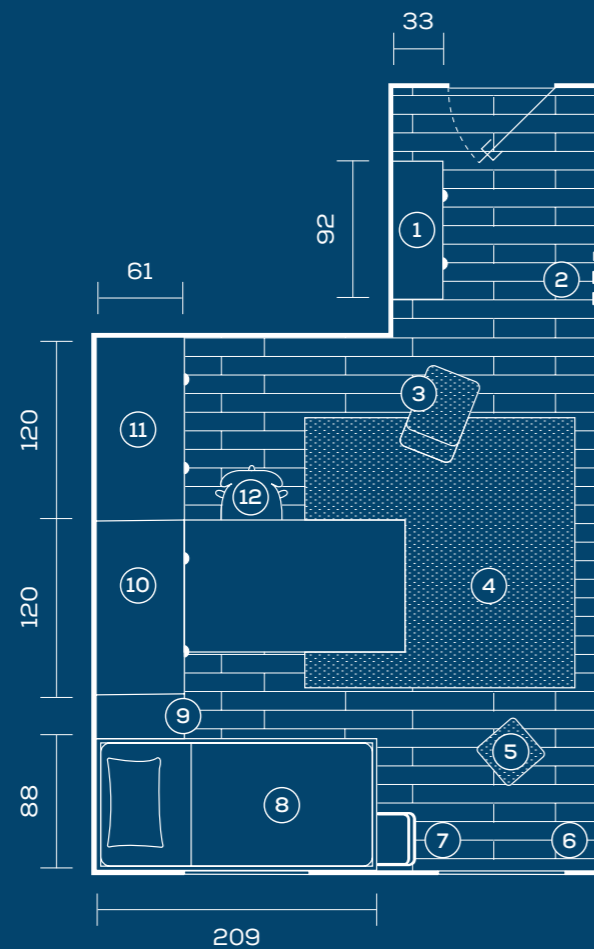

SPACE 31 ^x

^x
Dimensioni stanza
Room dimensions in cm
370 x 530

1. libreria / bookcase Luce	4. tappeto / rug Matrix blue	7. scaletta / ladder Grisù	10. ponte battente / hinged door bridging unit
2. pomoli appendiabiti / clothes hanger knobs Woody	5. pouf / ottoman Klove	8. letti scorrevoli / sliding beds Scroll	11. armadio battente / hinged door wardrobe
3. pouf / ottoman Iori	6. carta da parati / wallpaper Rain blue	9. basi contenitore / base storage units	12. sedia / chair Mari

Chi vive qui? Francesco e Leone.
Who lives here? Francesco and Leone.

- mare
- canapa
- pino

- Peck T121
- Peck T133
- Braid T220
- Braid T230