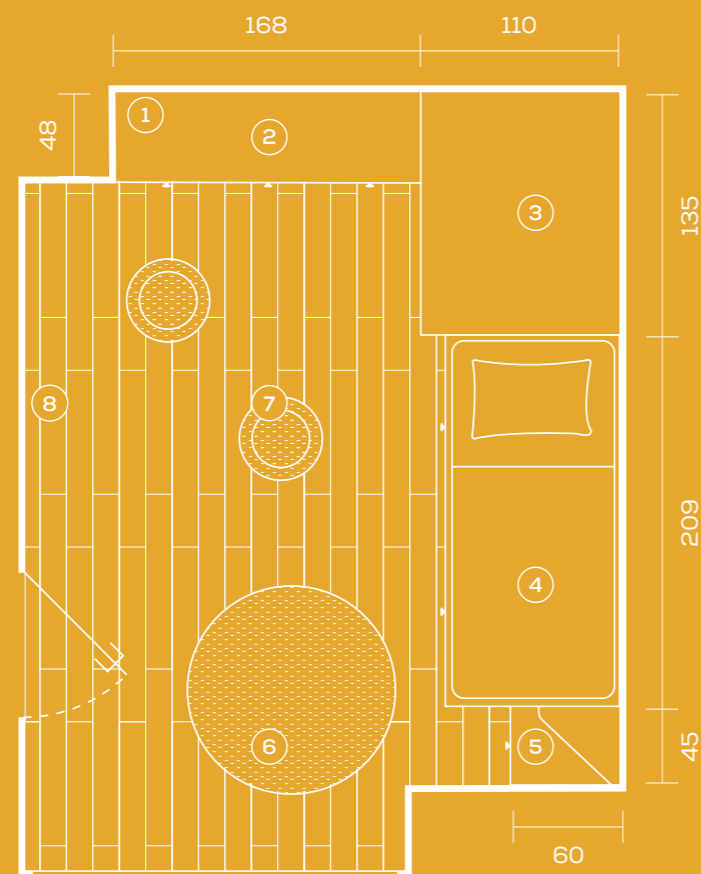

SPACE 15 ^x

^x
Dimensioni stanza
Room dimensions in cm
340 x 430

1.
boiserie / wall panelling **Becky**

2.
armadio battente /
hinged door wardrobe

3.
cabina / walk-in closet **Cabi**

4.
letto a castello scorrevole /
sliding bunk bed **Skid**

5.
scaletta / steps

6.
tappeto / rug **Planet**

7.
pouf / ottomans **Ello**

8.
sticker / stickers **Emu**

Chi vive qui? Emily e Luna.
Who lives here? Emily and Luna.