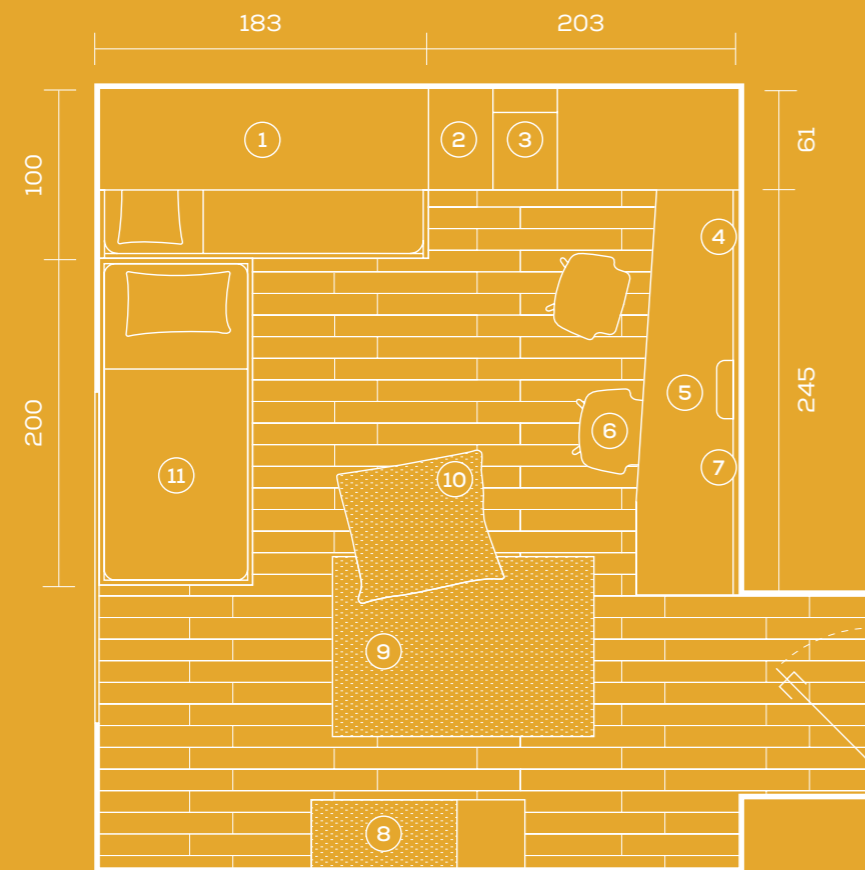

SPACE 20^x

^x
Dimensioni stanza
Room dimensions in cm
387 x 470

1.
ponte battente / hinged
door bridging unit

2.
armadio battente /
hinged door wardrobe

3.
libreria / bookcase **Holly**

4.
pannello / panel +
sistema / system **Spider**

5.
scrivania sagomata /
shaped desk

6.
sedie / chairs **Leaf**

7.
lavagna riscrivibile /
rewritable whiteboard **Graphic**

8.
cassapanca imbottita /
padded chest **Pank**

9.
tappeto / rug **Stars beige**

10.
pouf / floor cushion **Clip**

11.
letti / beds **Regoli**

Chi vive qui? Cristiano e Lucia.
Who lives here? Cristiano and Lucia.

denim

ciliegia

zenzero

nuvola

graphic

mandorlo

legno
naturale