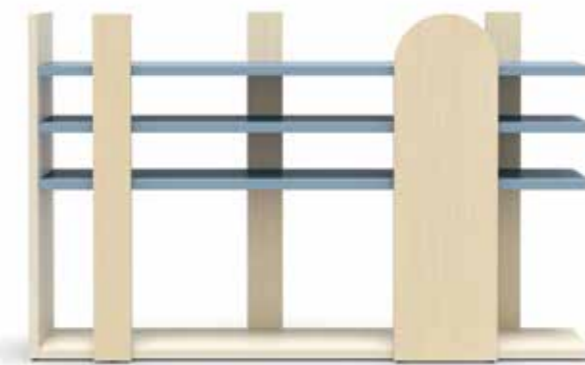

Surfy

-

luna, denim, mandorlo
183 x 111,5 x 38,8 cm