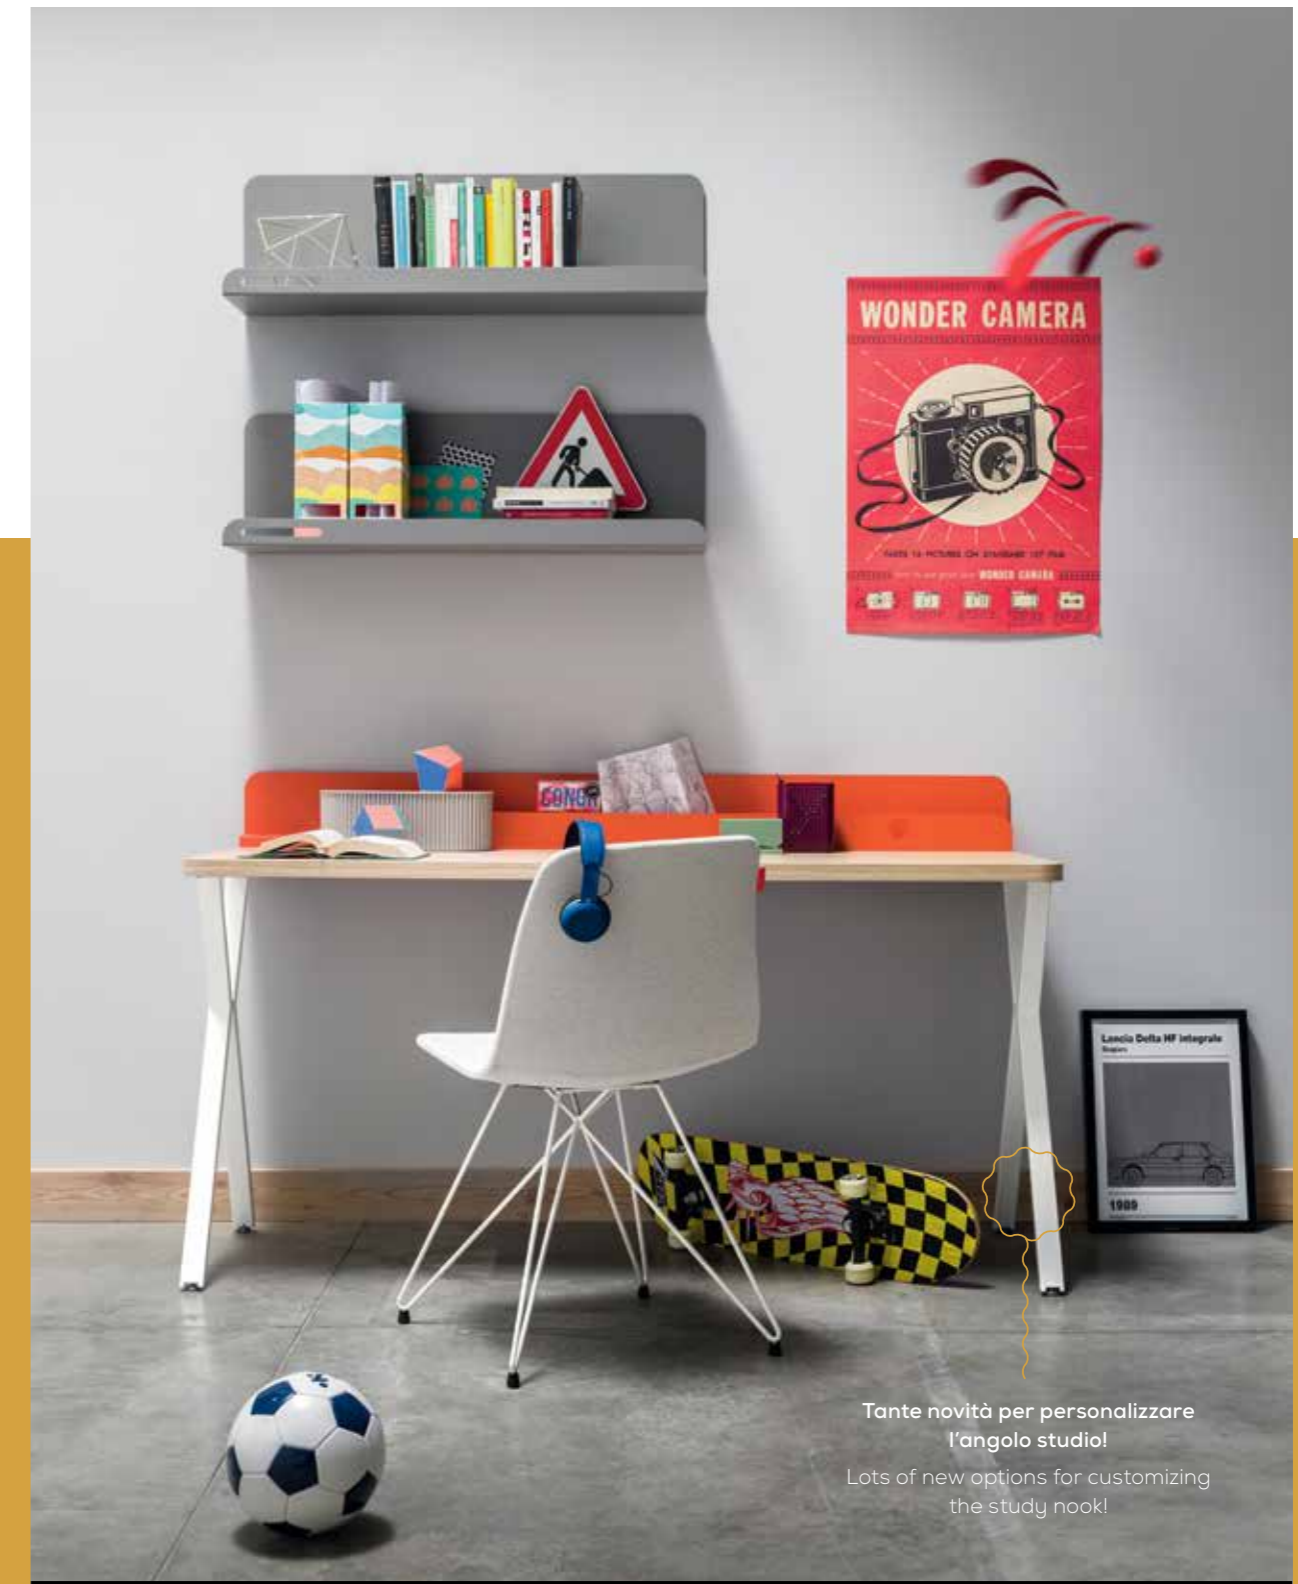

MY DESK

scrittoio / desk + gambe / legs Clessidra +
elemento passacavi / wiring grommet unit Folder

FOR TEENS!