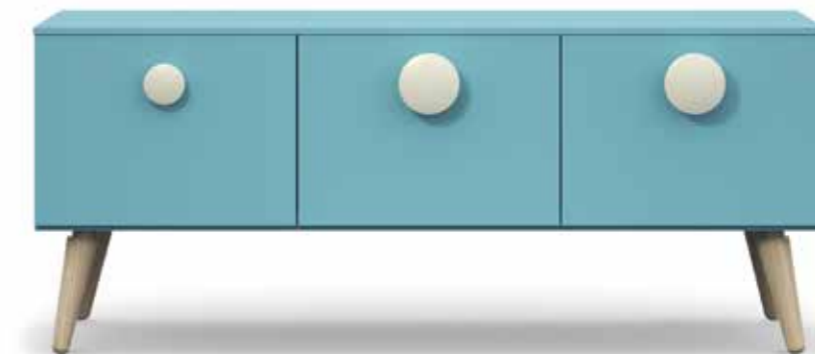

nocciolo, denim, nuvola

60 x 58 x 48,2 cm - 90 x 58 x 48,2 cm

---

**Base + pomoli / knobs Woody**

-

zenzero, natura

45 x 21,4 x 48,2 cm

## COMODINI, MADIE E COMÒ

BEDSIDE TABLES, SIDEBOARDS  
AND CHESTS OF DRAWERS

Woody + pomoli / knobs Woody

-

carota, natura

45 x 81,3 x 48,2 cm - 45 x 136,2 x 48,2 cm - 45 x 72 x 48,2 cm

Woody + pomoli / knobs Woody

-

acqua, bianco, natura

135 x 63 x 48,2 cm

Woody + pomoli / knobs Woody

-

mirtillo, natura

45 x 44,7 x 48,2 cm - 45 x 63 x 48,2 cm

Woody + pomoli / knobs Woody