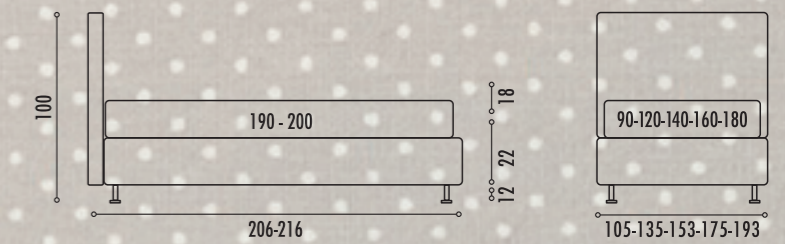

MASTER H.22 BOX

Letto Master piazza e mezza 120x200 giroletto h. 22 box Art. 818/103 Cat. D
Master large single bed with container base 120x200 bedstead h. 22 Art. 818/103 Cat. D