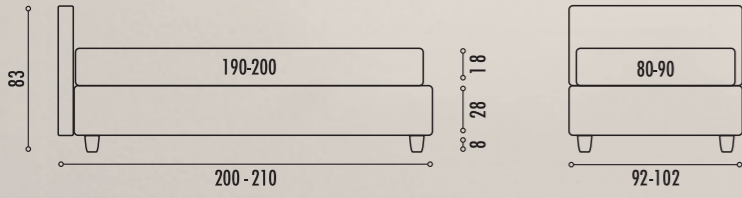

JOY PIÙ MOD.2 ESSENZIALE BOX

Letto Joy Più mod 2 essenziale singolo 80x190 giroletto h 28 box Art. B51/035 Cat. B
Joy Più mod. 2 essential single bed with container base 80x190 Art. B51/035 Cat. B