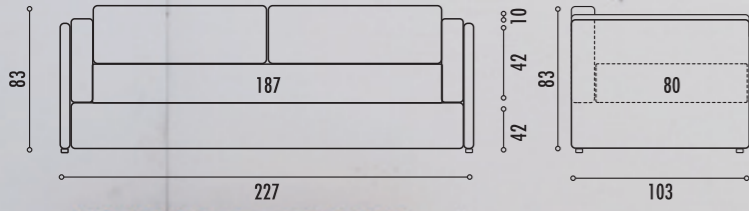

# ALTHEA H.28

Letto Althea piazza e mezza 120x200 giroletto h. 28 Art. B38/002 Cat. D  
Althea large single bed 120x200 bedstead h. 28 Art. B38/002 Cat. D

# UP&DOWN

Letto Up&Down singolo 80x190 Art. B28/003 Cat. C  
Up&Down single bed 80x190 Art. B28/003 Cat. C

# UP&DOWN

Letto Up&Down singolo 80x190 Art. B51/020 Cat. B  
Up&Down single bed 80x190 Art. B51/020 Cat. B

1

2

3

4

5

6