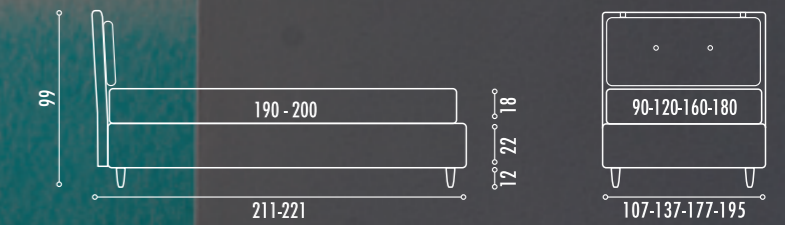

PITAGORA H.22

Letto Pitagora singolo 90x200 cm giroletto h. 22 Art. C93/006 Cat. A

Single Pitagora bed 90x200 cm bedstead h. 22 Art. C93/006 Cat. A