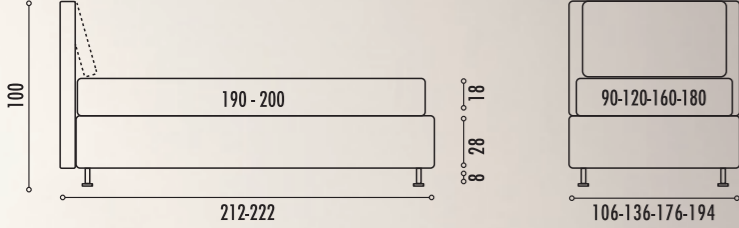

# RIVER H.22

Letto River singolo 90x200 cm giroletto h. 28 box Art. C96/007 Cat. A  
bordo cuscino Art. C95/014 Cat. A

Single River bed 90x200 cm bedstead h. 28 storage base Art. C96/007 Cat. A  
headboard cushion with piping Art. C95/014 Cat. A

# LOFT H.28

Letto Loft singolo 90x200 giroletto h. 28 Art. B51/051 Cat. B  
Loft single bed 90x200 bedstead h. 28 Art. B51/051 Cat. B