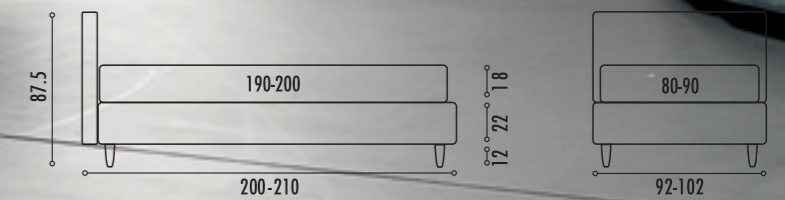

JOY MOD. 2 ESSENZIALE H.22

Letto Joy mod 2 essenziale singolo 80x190 giroletto h. 22 Art. C90/008 Cat. B
Joy mod. 2 essential single bed 80x190 cm bedstead h. 22 Art. C90/008 Cat. B