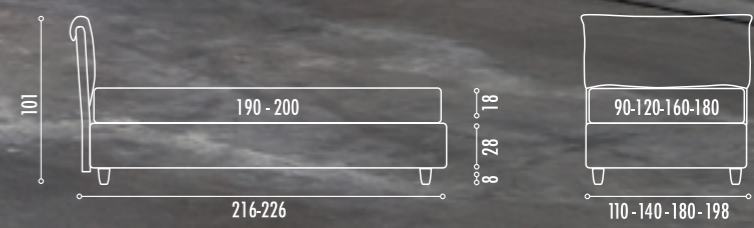

# ARGO H.28

Letto Argo singolo 90x200 cm giroletto h. 28 Art. C95/008 Cat. A

Argo single bed 90x200 cm bedstead h. 28 Art. C95/008 Cat. A

# BENNY H.22

Letto Benny singolo 90x200 giroletto h. 22 Art. C25/004 Cat. B  
Benny single bed 90x200 bedstead h. 22 Art. C25/004 Cat. B

# PITAGORA H.22

Letto Pitagora singolo 90x200 cm giroletto h. 22 Art. C93/006 Cat. A

Single Pitagora bed 90x200 cm bedstead h. 22 Art. C93/006 Cat. A

# RIVER H.22

Letto River singolo 90x200 cm giroletto h. 28 box Art. C96/007 Cat. A  
bordo cuscino Art. C95/014 Cat. A

Single River bed 90x200 cm bedstead h. 28 storage base Art. C96/007 Cat. A  
headboard cushion with piping Art. C95/014 Cat. A