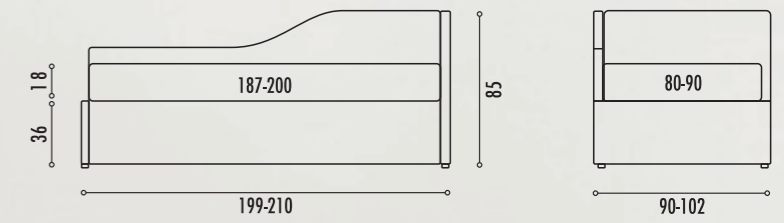

JOY MOD.8 ESTRAIBILE

Letto Joy mod 8 estraibile dx singolo 80x190 Art. C96/006 Cat. A
Joy mod. 8 single right hand pull-out bed 80x190 Art. C96/006 Cat. A