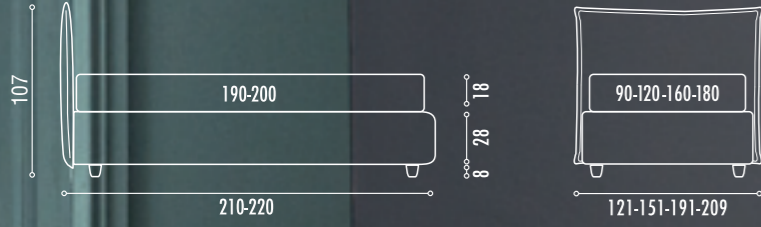

PASCAL H.28

Letto Pascal piazza e mezza 120x200 cm giroletto h. 28 Art. C90/005 Cat. B
Large single Pascal bed 120x200 cm bedstead h. 28 Art. C90/005 Cat. B