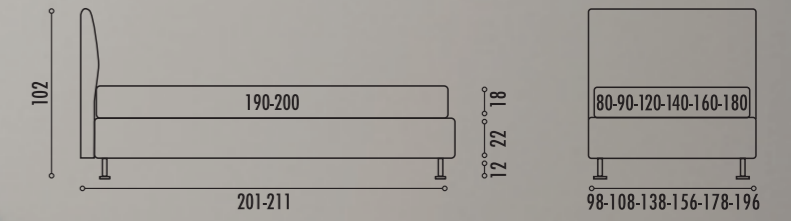

BENNY H.22

Letto Benny singolo 90x200 giroletto h. 22 Art. C25/004 Cat. B
Benny single bed 90x200 bedstead h. 22 Art. C25/004 Cat. B