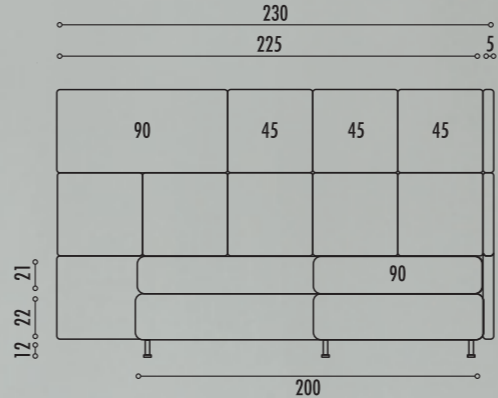

BOISERIE E MASTER SOMMIER H.22

Master Sommier singoli 80x190 cm giroletto h. 22 Art. C93/006 Cat. A
Boiserie 45x45, 60x45, 90x45 cm

Single Master Sommier beds 80x190 cm bedstead h. 22 Art. C93/006 Cat. A
Wall Panels 45x45, 60x45 and 90x45 cm