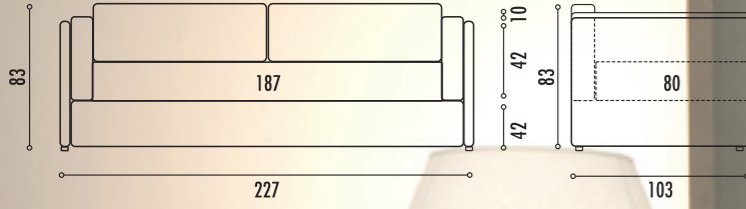

UP&DOWN

Letto Up&Down singolo 80x190 Art. B28/003 Cat. C
Up&Down single bed 80x190 Art. B28/003 Cat. C