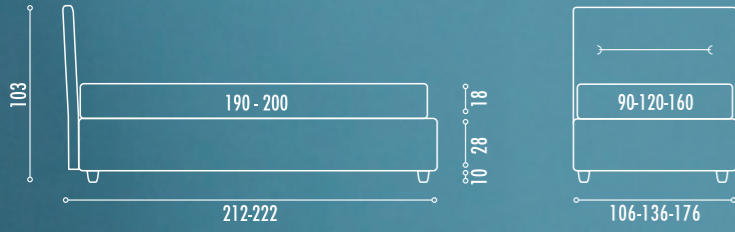

# PEGASO H.28

Letto Pegaso piazza e mezza 120x200 cm giroletto h. 28 Art. C93/008 Cat. A  
Large single Pegaso bed 120x200 cm bedstead h. 28 Art. C93/008 Cat. A