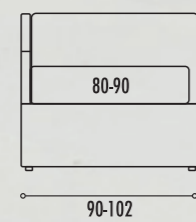

JOY MOD.8 BOX LATERALE JOY MOD.16 ESTRAIBILE

Letto Joy mod 8 box laterale dx singolo 80x190 Art. C96/013 Cat. A
Joy mod. 8 single bed with right side opening container base 80x190 Art. C96/013 Cat. A

Letto Joy mod. 16 estraibile sx singolo 80x190 Art. C96/006 Cat. A
Joy mod. 16 single left hand pull-out bed 80x190 Art. C96/006 Cat. A