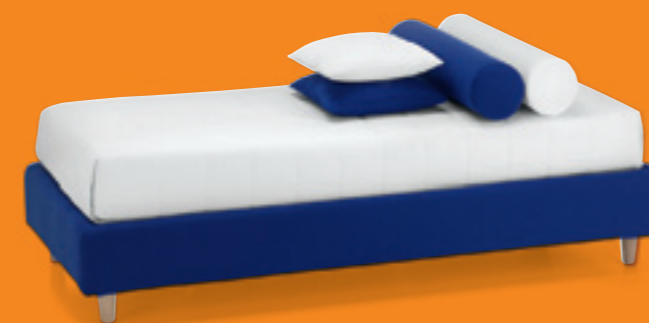

JOY MOD 2 ESSENZIALE

UN PROGRAMMA VERSATILE CON 5 DIVERSE SOLUZIONI
A VERSATILE BED PROGRAM WITH 5 DIFFERENT SOLUTIONS

Joy mod. 2 essenziale

Singolo 80x190 - Giroletto h.22
Art. C95/009 Cat. A

Quilt trapuntato 15x15
singolo da 80
Art. C26/001 Cat. A

Joy bed mod. 2 Essential

Single bed 80x190 - Bedstead h.22
Art. C95/009 Cat. A

1 single 80 quilt
15x15 pattern
Art. C26/001 Cat. A

Joy mod. 1 essenziale Sommier
Joy mod. 1 Essential Sommier