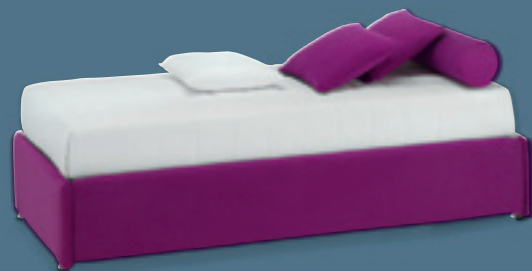

JOY ESTRAIBILE

UN PROGRAMMA VERSATILE CON 12 DIVERSE SOLUZIONI

THE JOY PULL-OUT BED PROGRAM COMES IN 12 DISTINCT MODELS

V.&NICE®

1

Joy mod. 1 estraibile
Sommier
Joy mod. 1 pull-out bed
Sommier

2