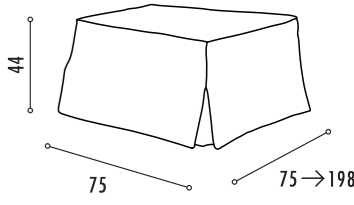

POUF ON-OFF

Pouf On-Off Art. C96/006 Cat. A
On-Off pouf Art. C96/006 Cat. A