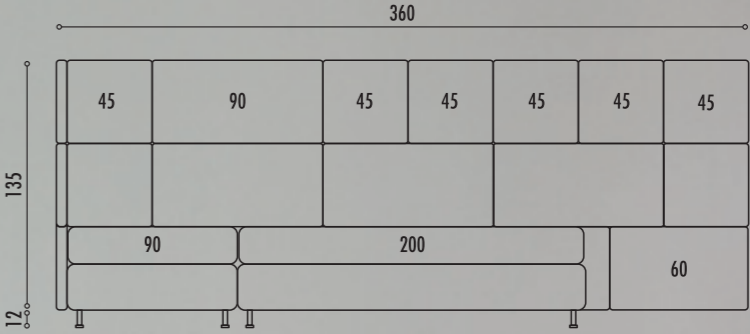

BOISERIE E MASTER SOMMIER H.22

Master Sommier singoli 80x190 cm giroletto h. 22 Art. C93/006 Cat. A
Boiserie 45x45, 60x45, 90x45 cm

Single Master Sommier beds 80x190 cm bedstead h. 22 Art. C93/006 Cat. A
Wall Panels 45x45, 60x45 and 90x45 cm