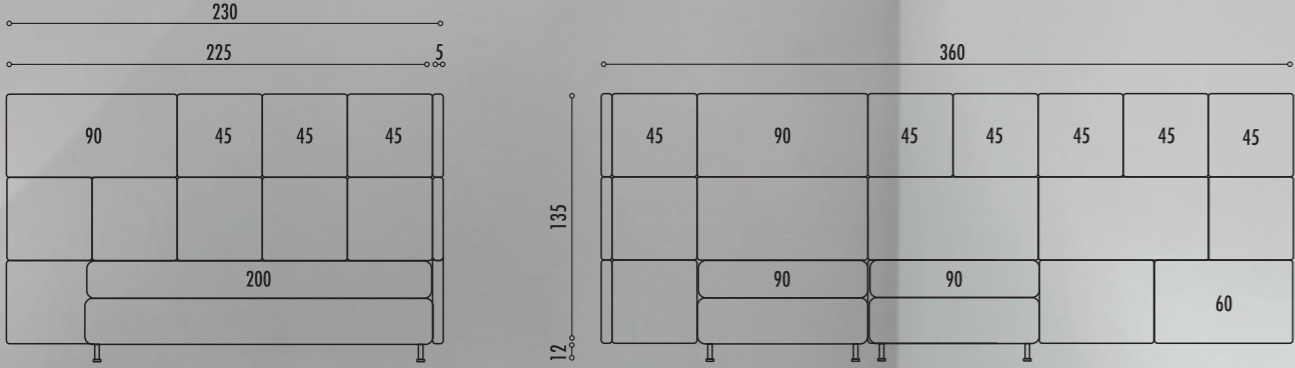

BOISERIE E MASTER SOMMIER H.22

Master Sommier singoli 80x190 cm giroletto h. 22 Art. C93/006 Cat. A
Boiserie 45x45, 60x45, 90x45 cm

Single Master Sommier beds 80x190 cm bedstead h. 22 Art. C93/006 Cat. A
Wall Panels 45x45, 60x45 and 90x45 cm