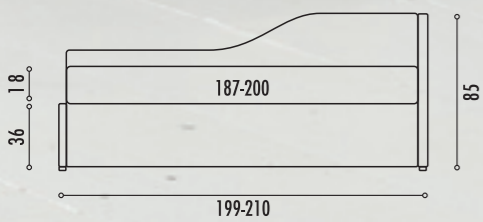

JOY MOD.8 BOX LATERALE JOY MOD.16 ESTRAIBILE

Letto Joy mod 8 box laterale dx singolo 80x190 Art. C96/013 Cat. A
Joy mod. 8 single bed with right side opening container base 80x190 Art. C96/013 Cat. A

Letto Joy mod. 16 estraibile sx singolo 80x190 Art. C96/006 Cat. A
Joy mod. 16 single left hand pull-out bed 80x190 Art. C96/006 Cat. A