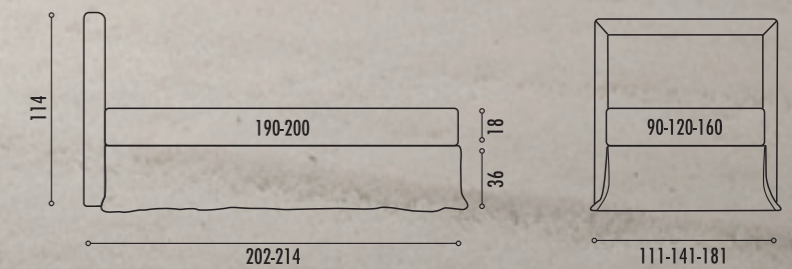

CHLOE CON GONNA

Letto Chloe singolo 90x200 con gonna Art. 909/021 Cat. D
Chloe single bed 90x200 with valance Art. 909/021 Cat. D