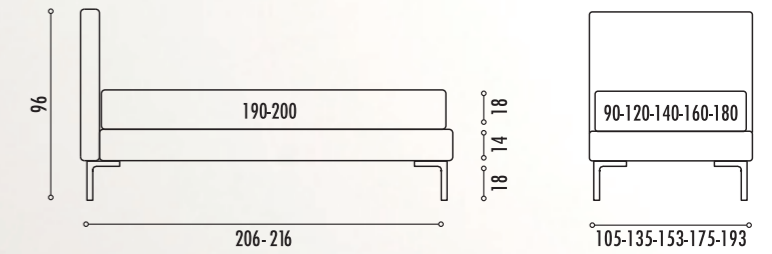

# LOFT H.28

Letto Loft singolo 90x200 giroletto h. 28 Art. B51/051 Cat. B  
Loft single bed 90x200 bedstead h. 28 Art. B51/051 Cat. B

# MASTER H.14

Letto Master singolo 90x200 giroletto h. 14 Art. 818/004 Cat. D  
Master single bed 90x200 bedstead h. 14 Art. 818/004 Cat. D