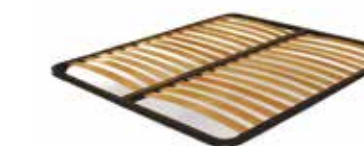

Rete fissa con doghe legno.

Wooden slats bed base.

L.160 P.200 H.4

Art. 43.58

Rete apribile con doghe in legno per letto contenitore.

Openable wooden slats bed base for storage base bed.

L.160 P.200 H.4

Tulipano
MiTo