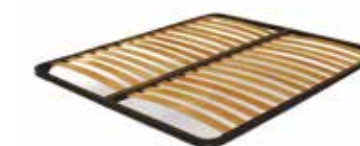

Art. 43.08

Rete fissa con doghe legno.

Wooden slats bed base.

L.160 P.200 H.4