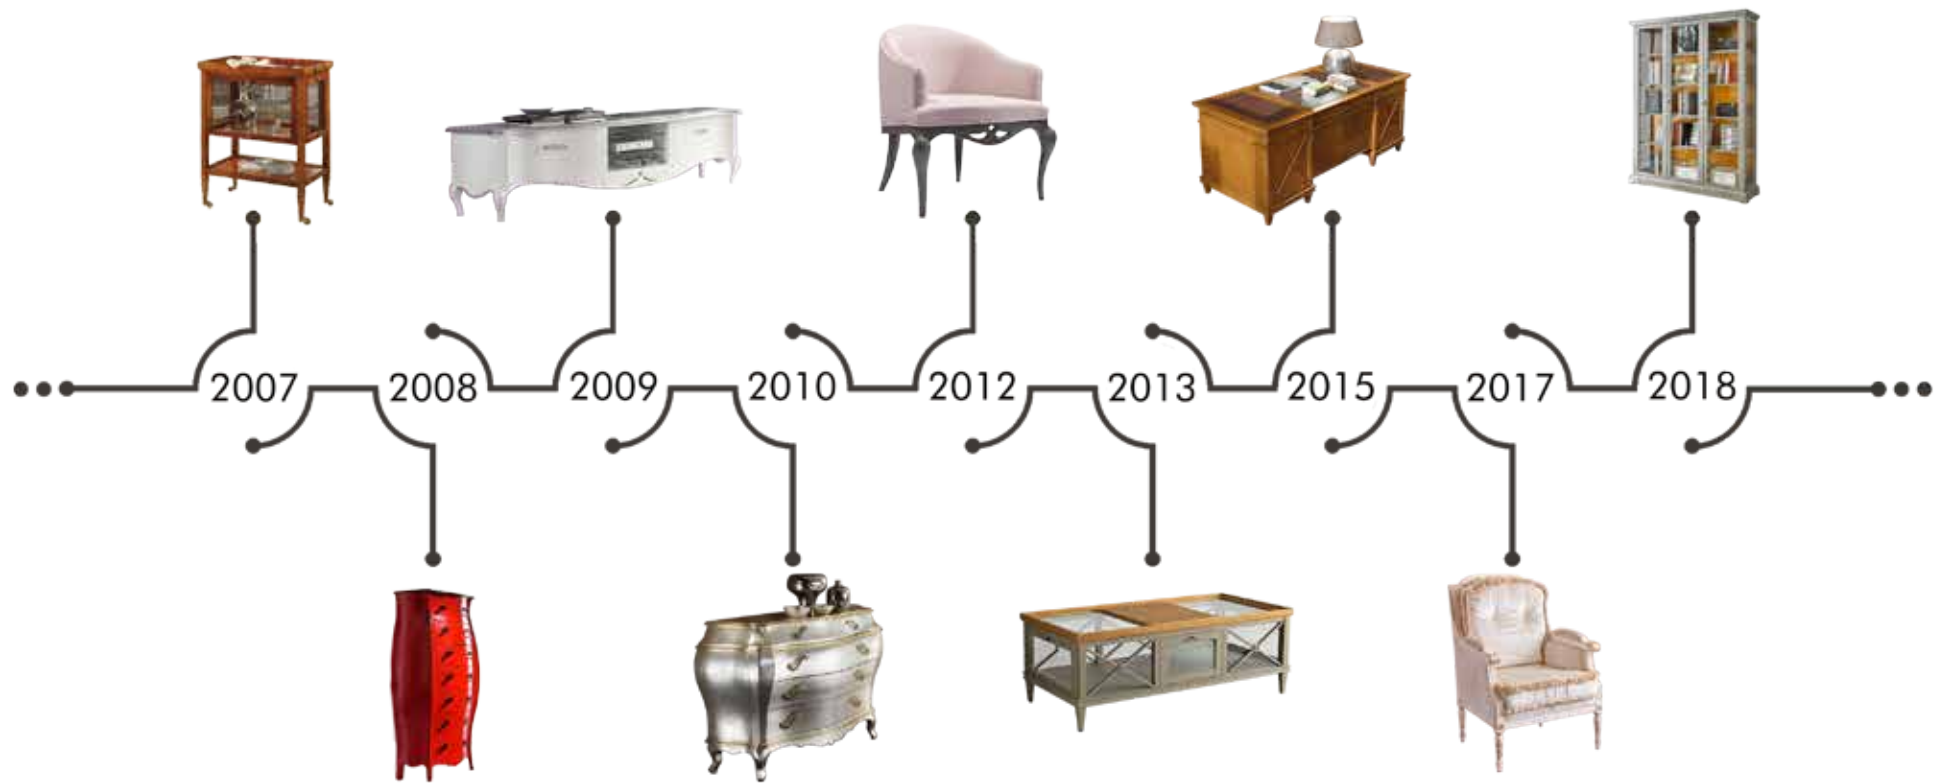

CLASSICO OLTRE OGNI TENDENZA

CLASSIC BEYOND ANY TREND / КЛАССИКА ВЫШЕ ЛЮБЫХ ТРЕНДОВ / 유행을 타지 않는 클래식한 스타일

Dal 1946 interpretiamo l'arredamento classico come cornice per il dispiegarsi di un'idea ambiziosa: non accontentarsi di acquisire oggetti ma esprimere se stessi tramite scelte uniche che definiscono uno stile personale, la costante ricerca di una bellezza essenziale che sfugge alla moda, diventando puro amore per la vita. Per chi ama questa idea, dall'Anima Italiana, abbiamo voluto raccogliere in un unico catalogo i pezzi migliori delle Nostre Collezioni impreziositi da nuove creazioni, per sostenere l'idea diversa del Classico firmato Tosato.

Since 1946 we interpret classic furnishings as a frame of expanding ambitious idea: don't be satisfied with just acquiring objects but express yourself through unique choices that define a personal style, the constant search for essential beauty that escapes the trends, becoming a pure love for life. For those who love this idea, from the Italian Soul, we wanted to bring together a single catalogue with the best pieces of our collections embellished with new creations, to reinforce an distinctive idea of the Classic made by Tosato.