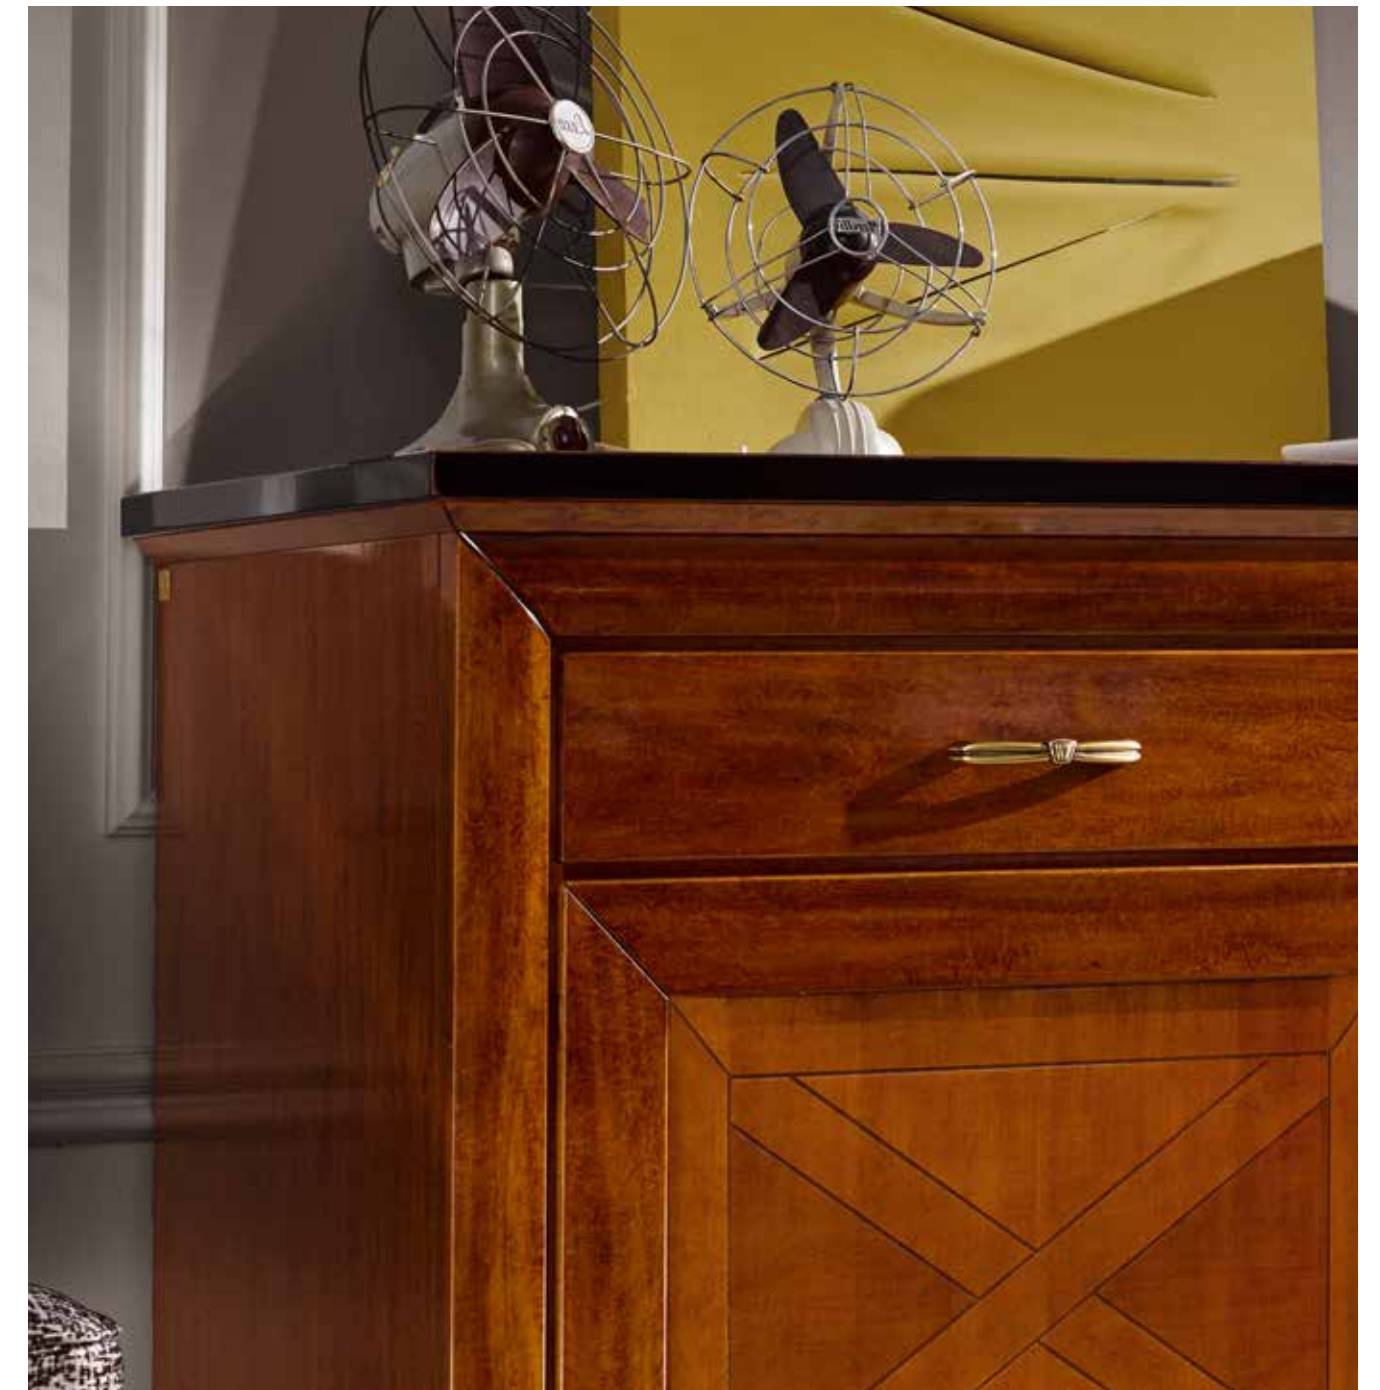

CREDENZA - SIDEBOARD
БУФЕТ - 장식장

ART. 23.35
NOCE NERO F65
195 x 58 H 101 cm