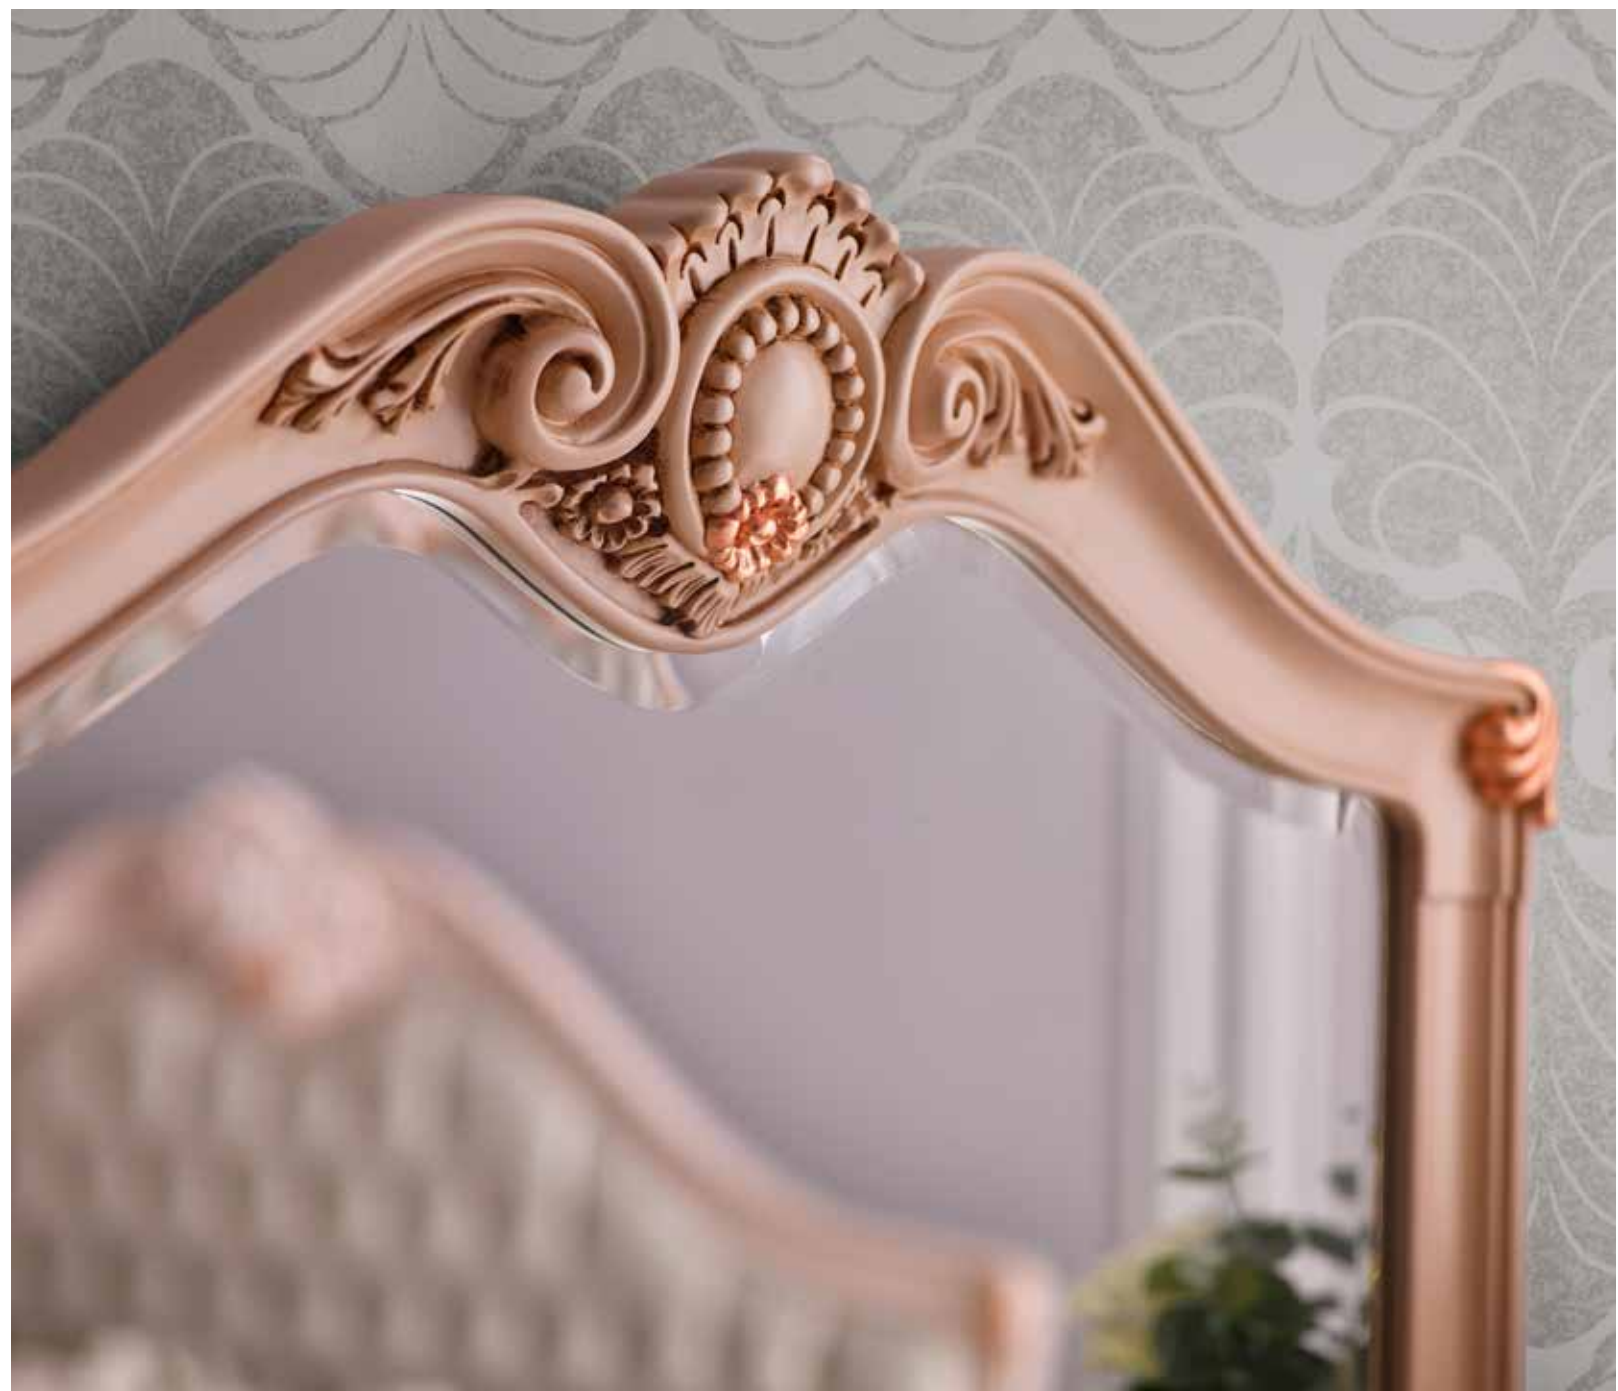

SPECCHIERA INTAGLIATA - ENGRAVED MIRROR
ЗЕРКАЛО, ДЕКОРИРОВАННОЕ РЕЗЬБОЙ
조각 장식이 포함된 거울

ART. 10.70
CRETA ORO ROSA F83
96 H 104 cm